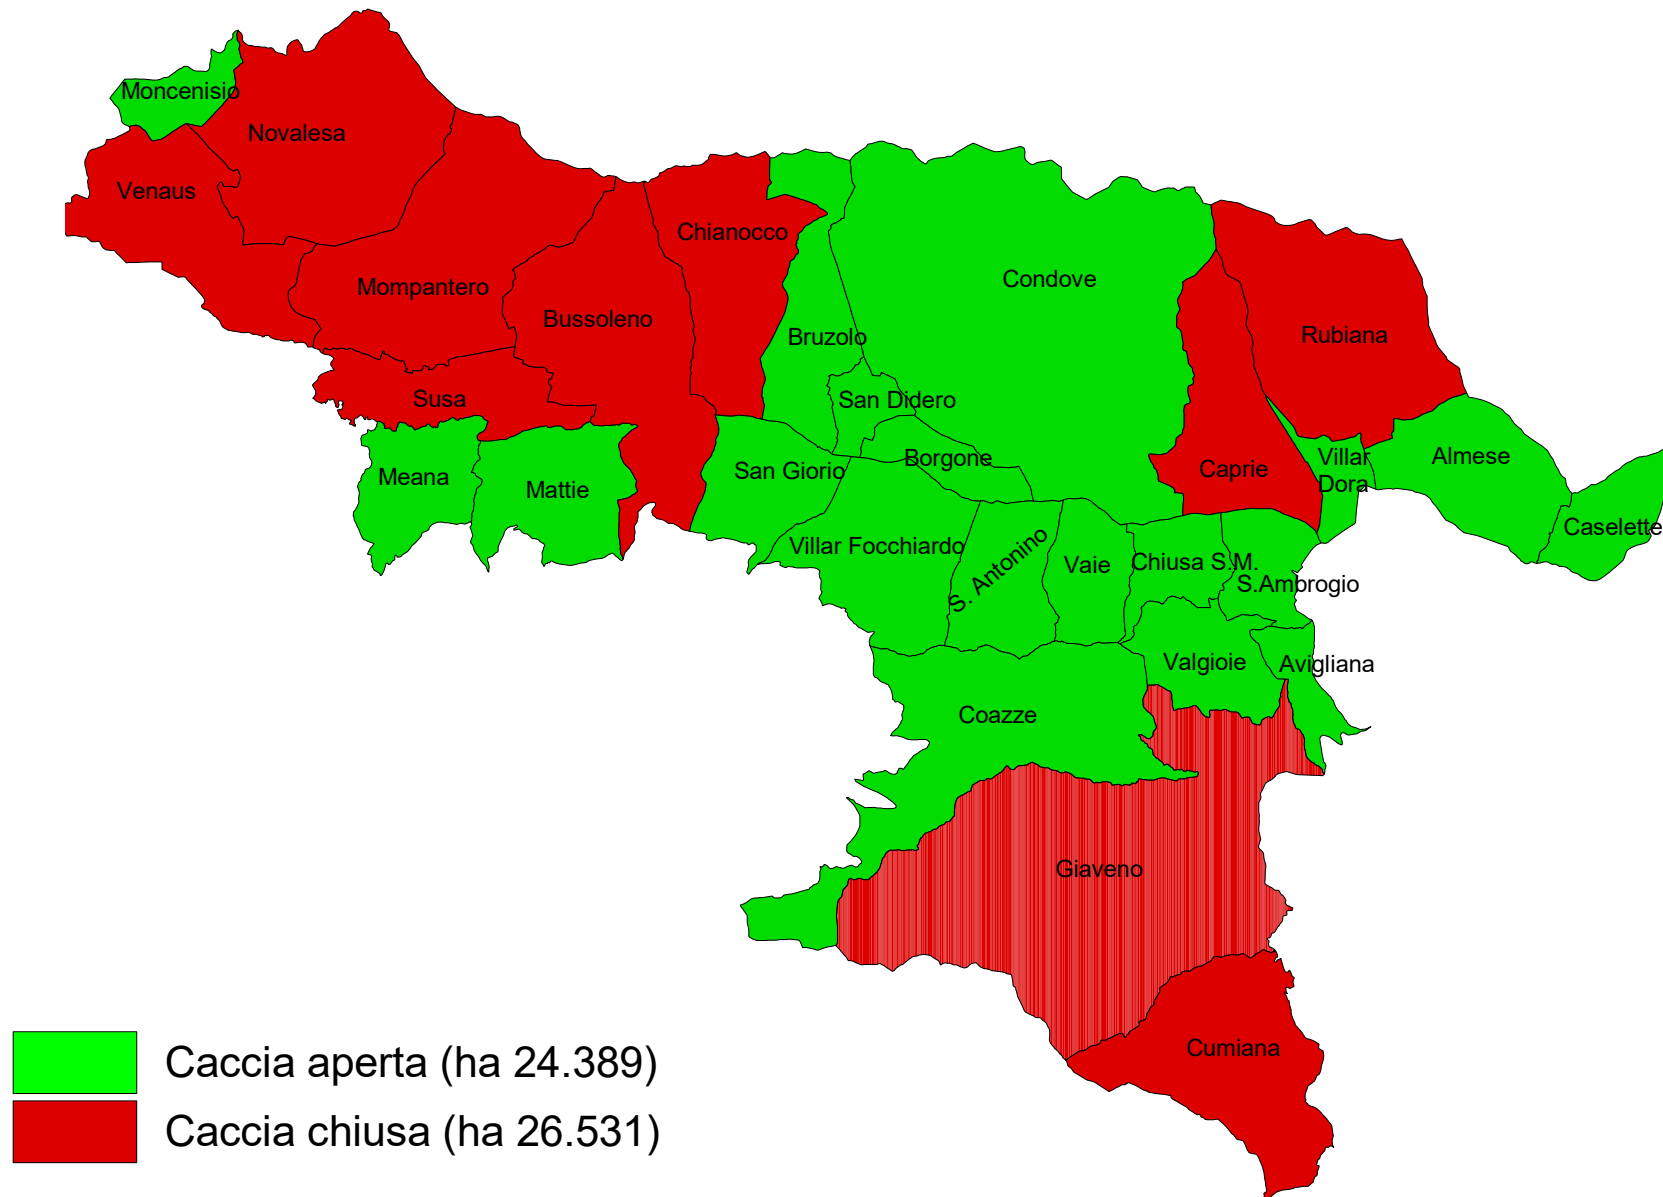

Allegato 1 - CATO3 - Comuni con caccia aperta e chiusa (a seguito di D.G.R. n .17-5930 del 17.11.2017 )

Scala 1 : 200.000