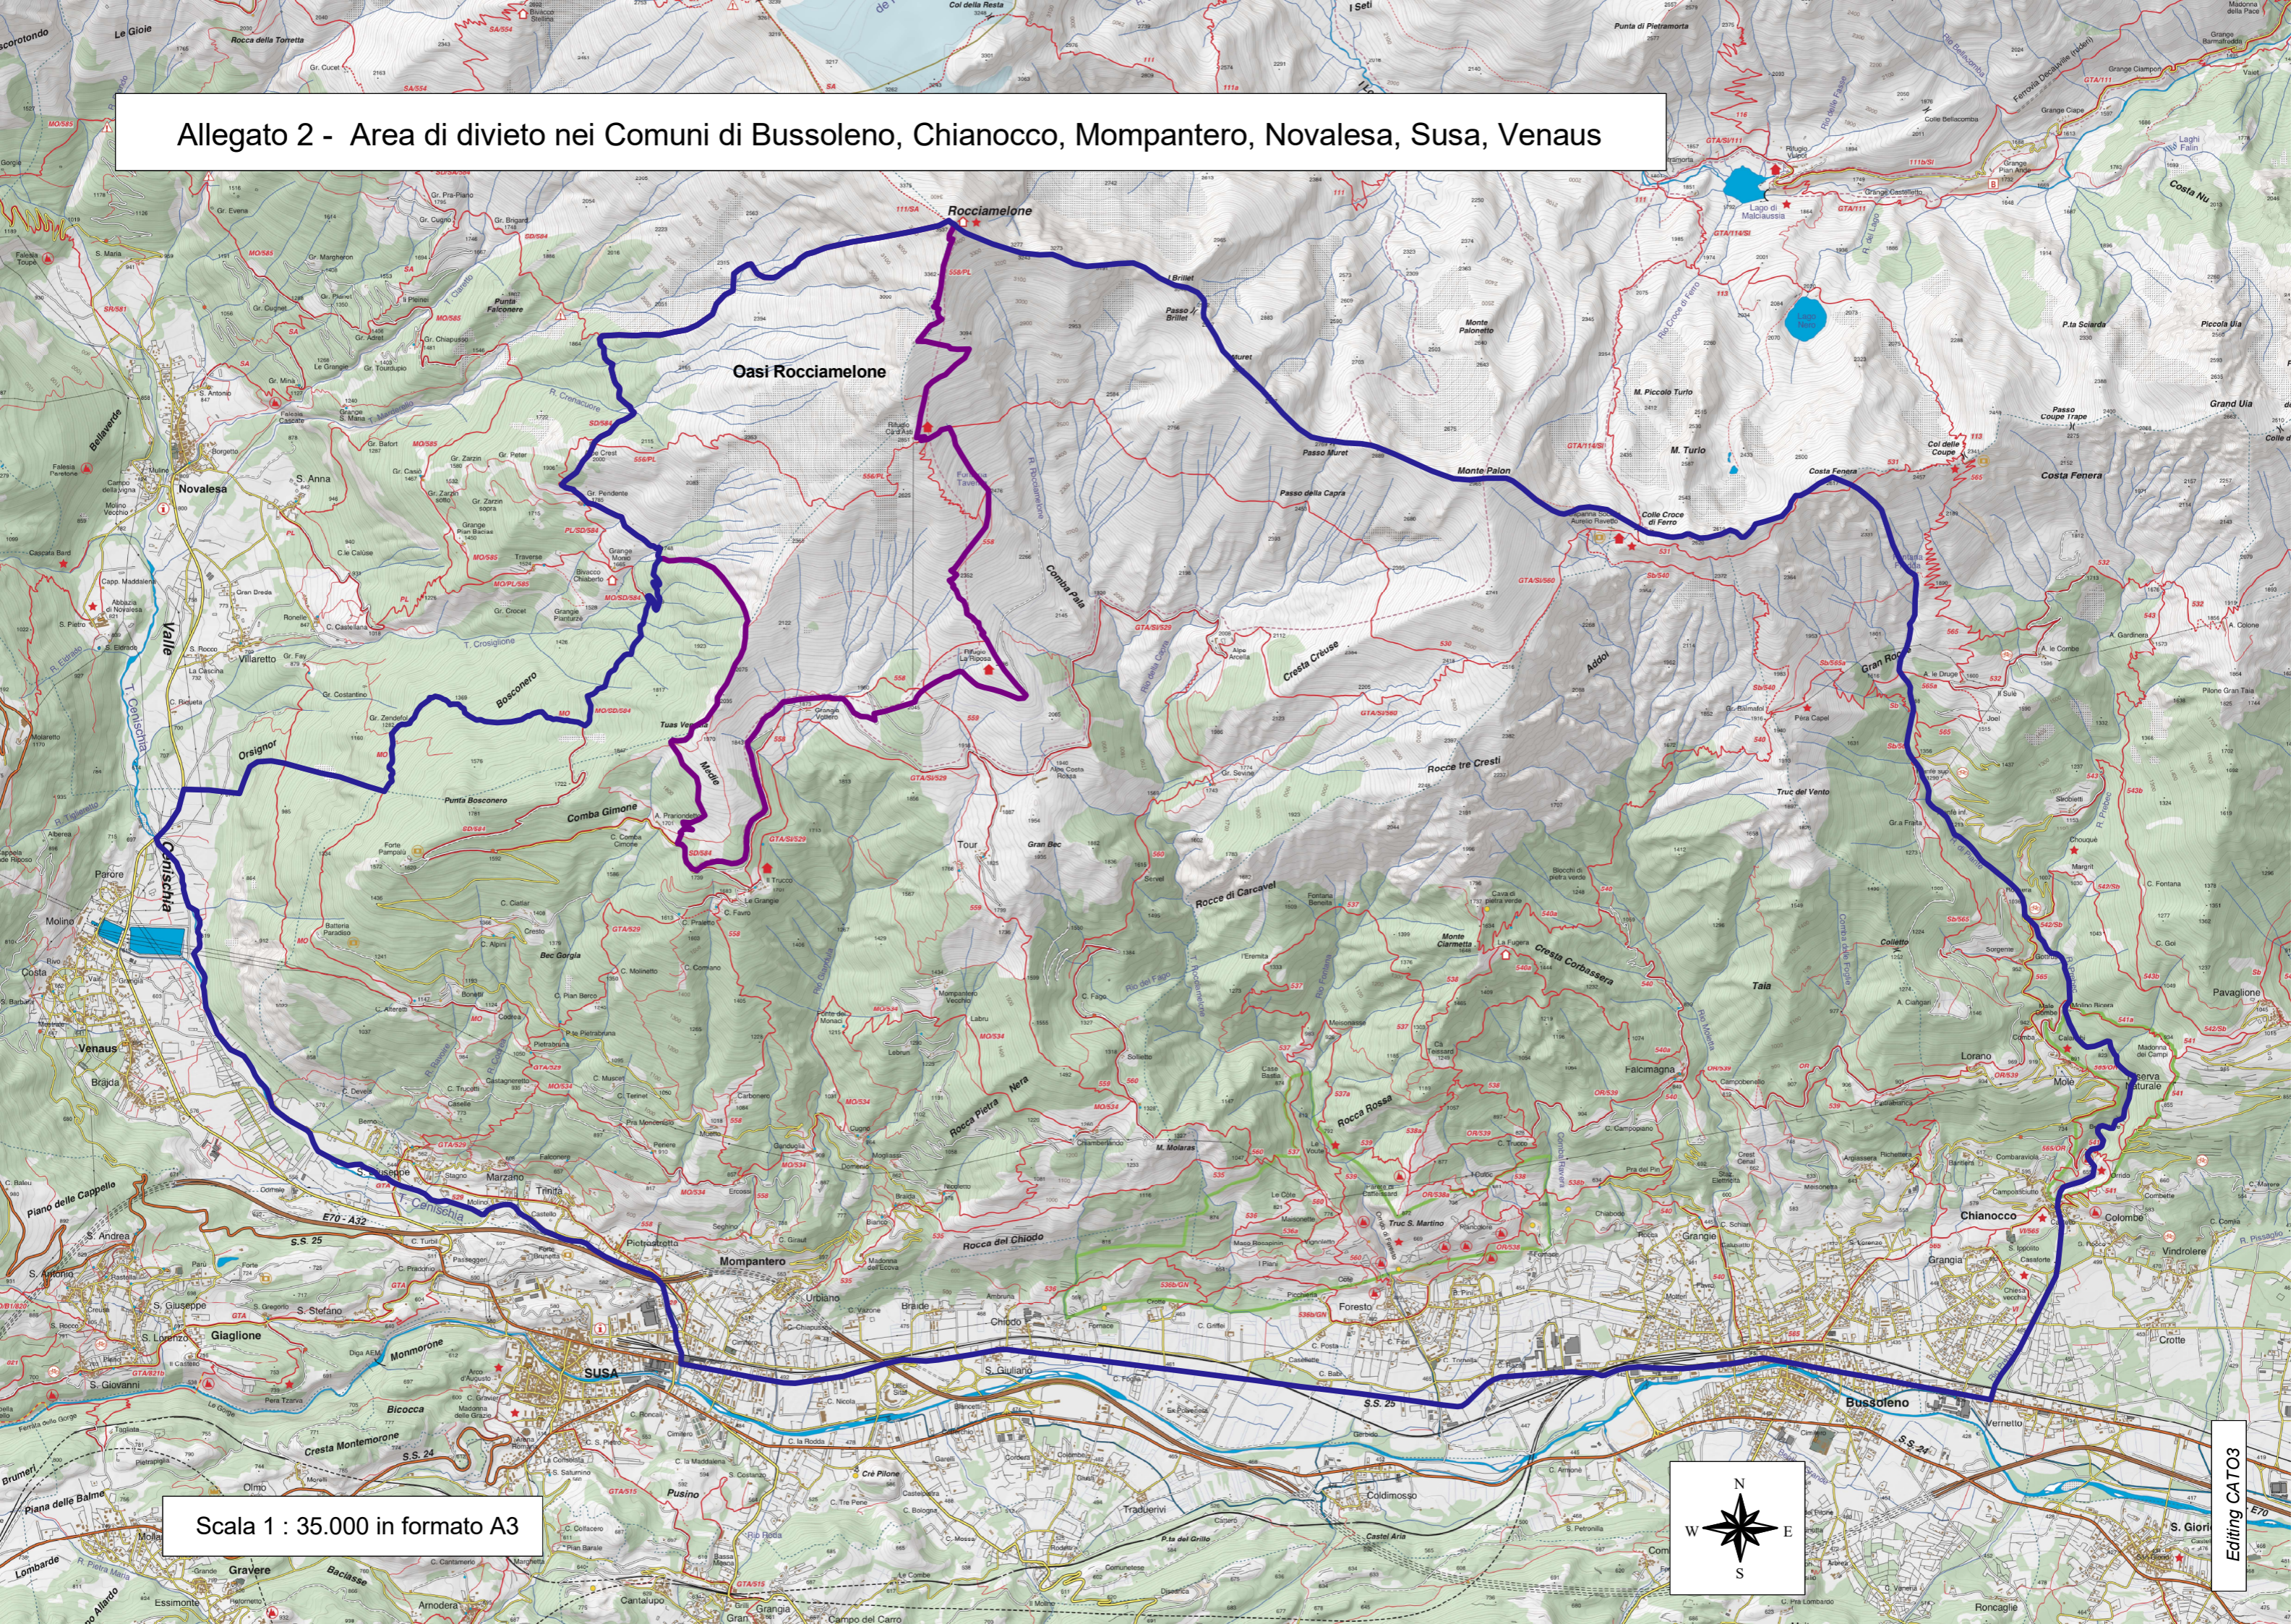

Allegato 2 - Area di divieto nei Comuni di Bussoleno, Chianocco, Mompantero, Novalesa, Susa, Venaus

Scala 1 : 35.000 in formato A3

Editing CATOS