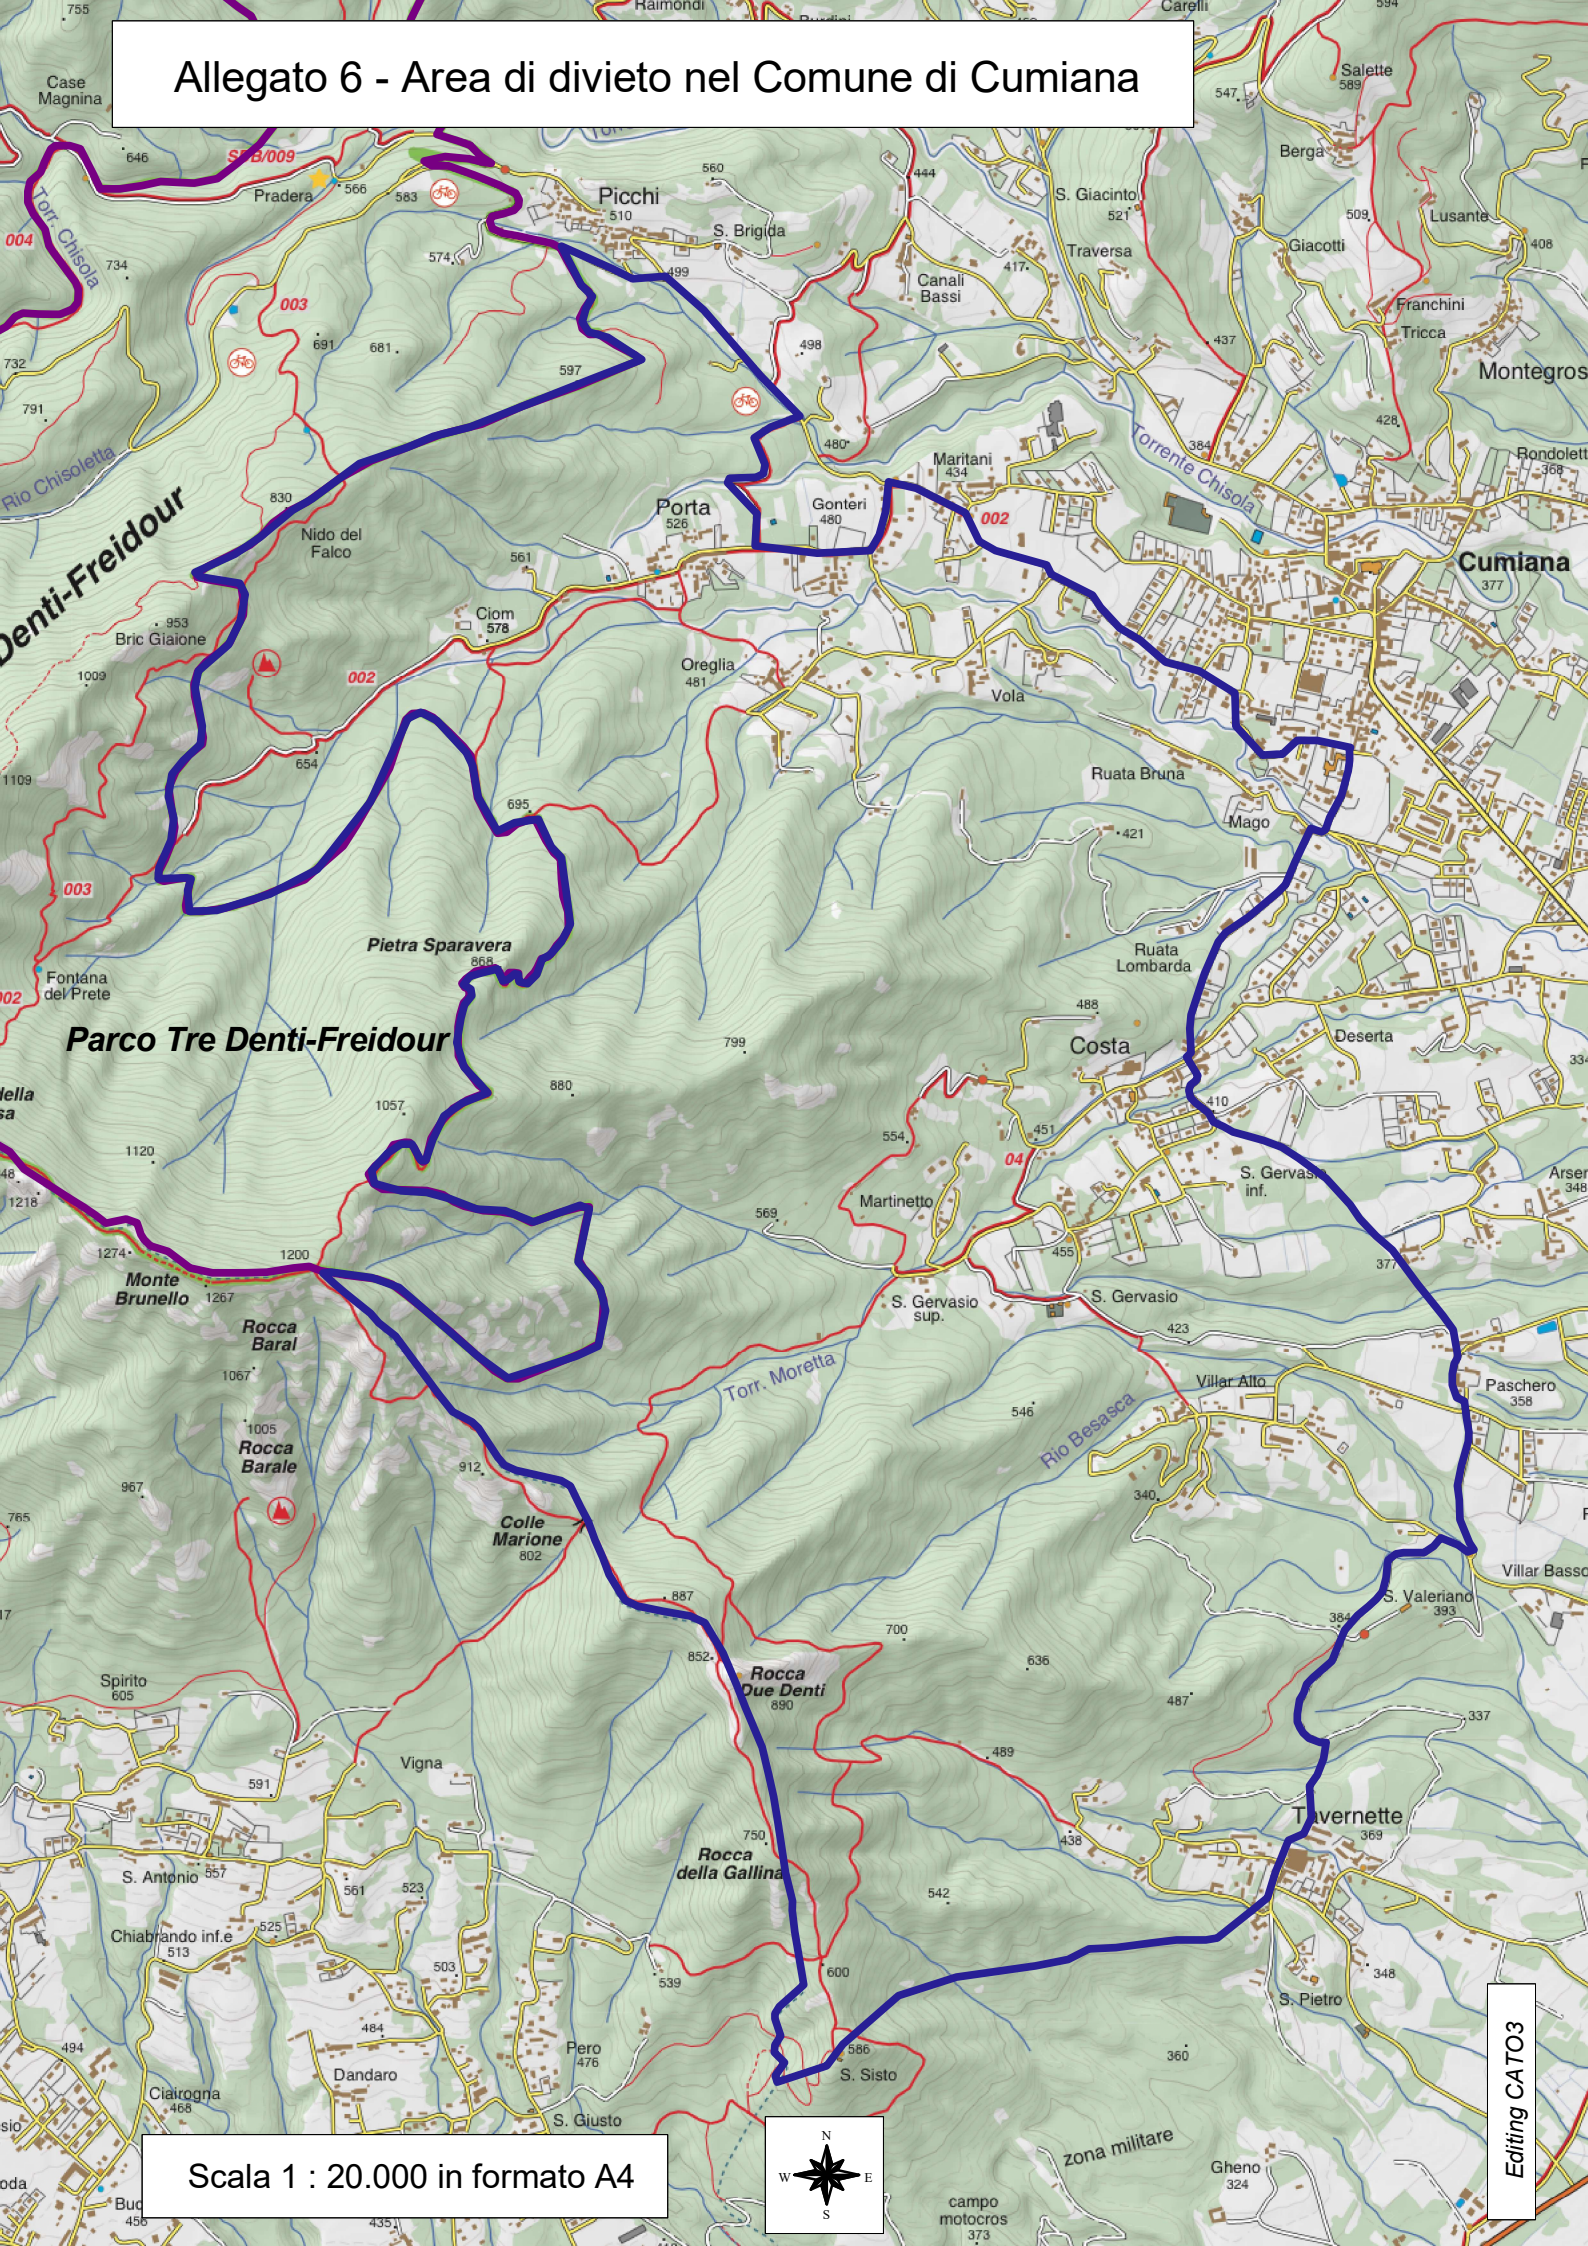

Allegato 6 - Area di divieto nel Comune di Cumiana

Parco Tre Denti-Freidour

Scala 1 : 20.000 in formato A4

Editing CATO3