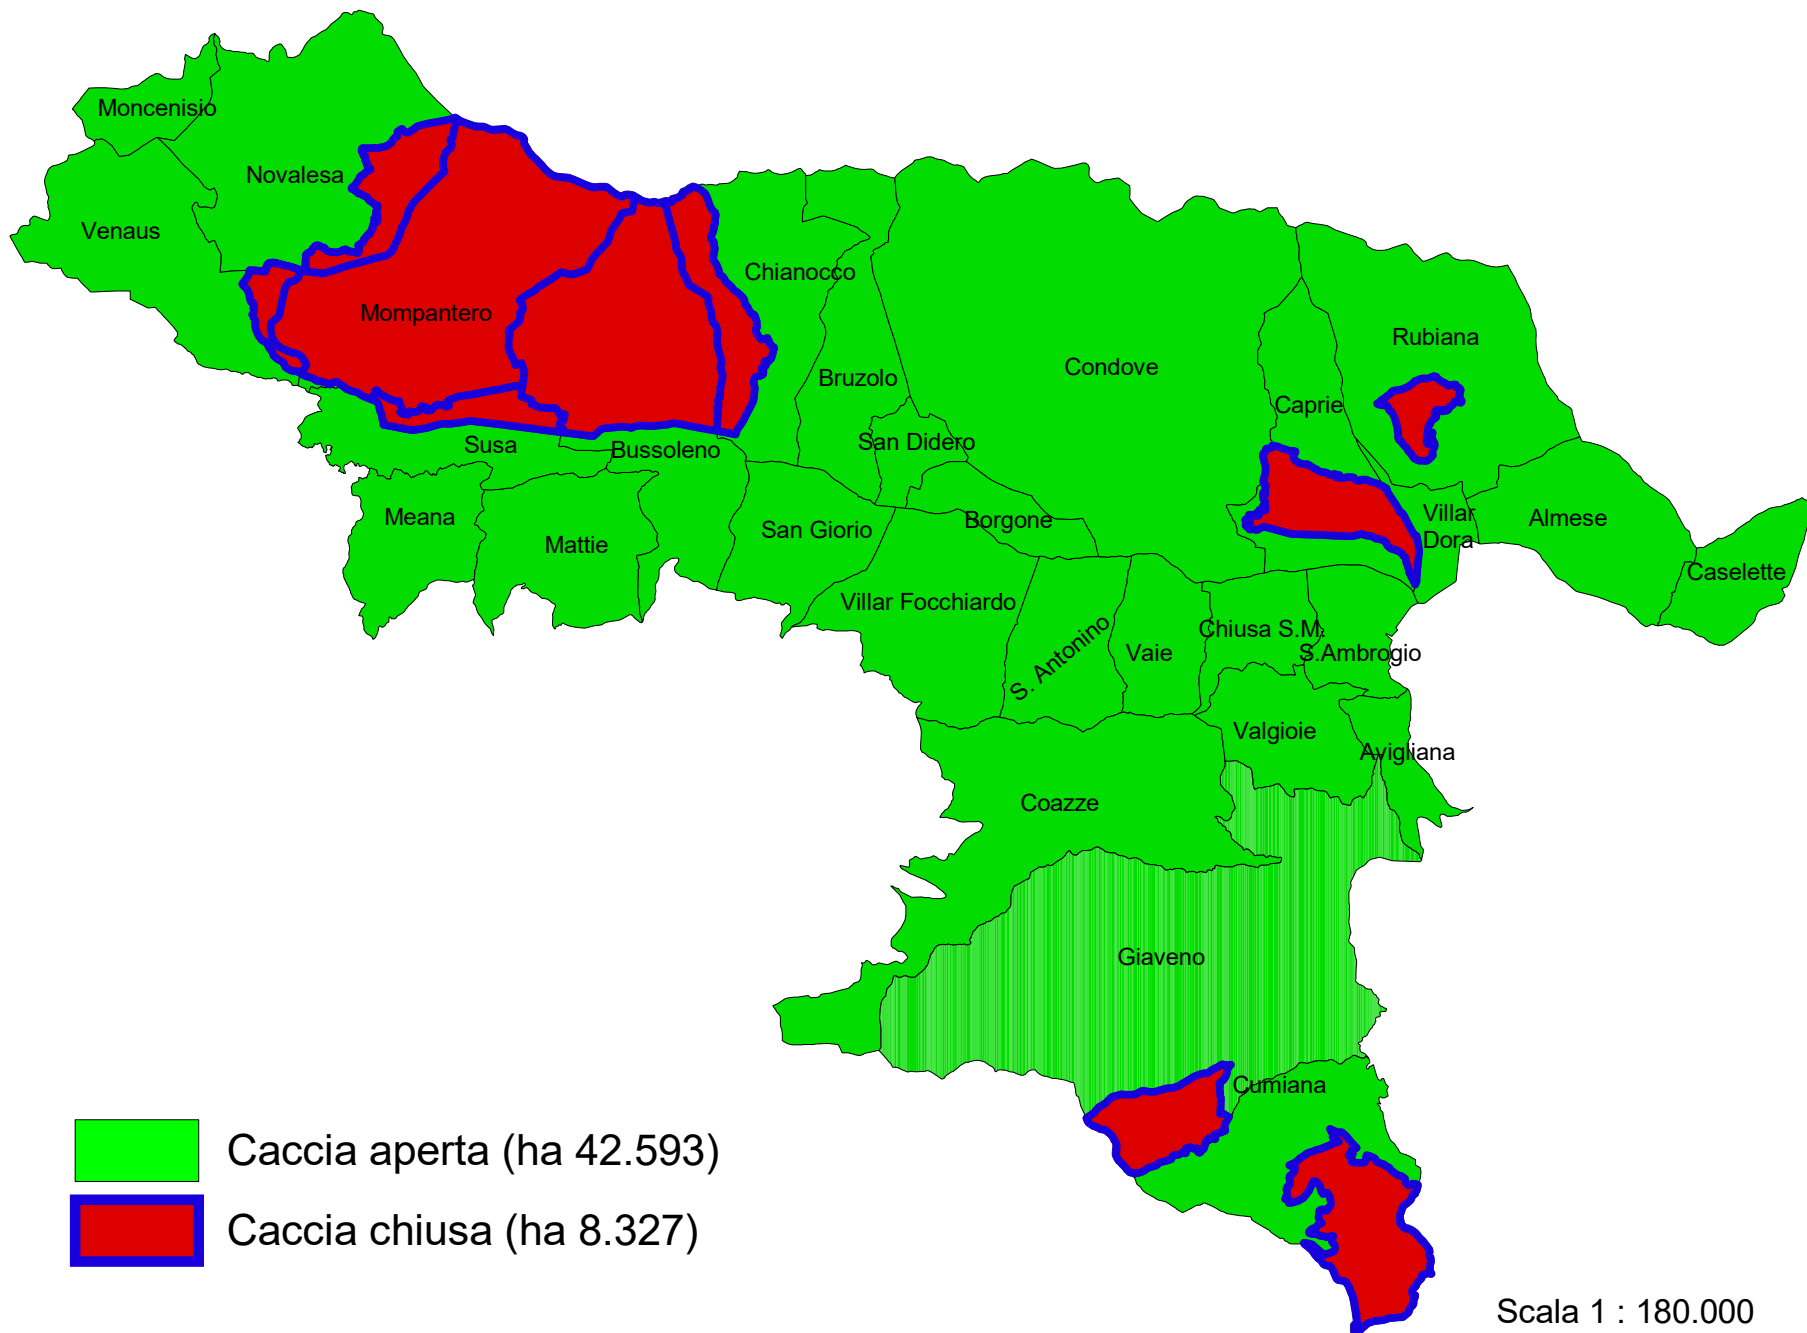

CATO3 - Zone con caccia aperta e chiusa a seguito degli incendi (ai sensi della DGR n. 2-5998 del 29.11.2017)

Editing CATO3