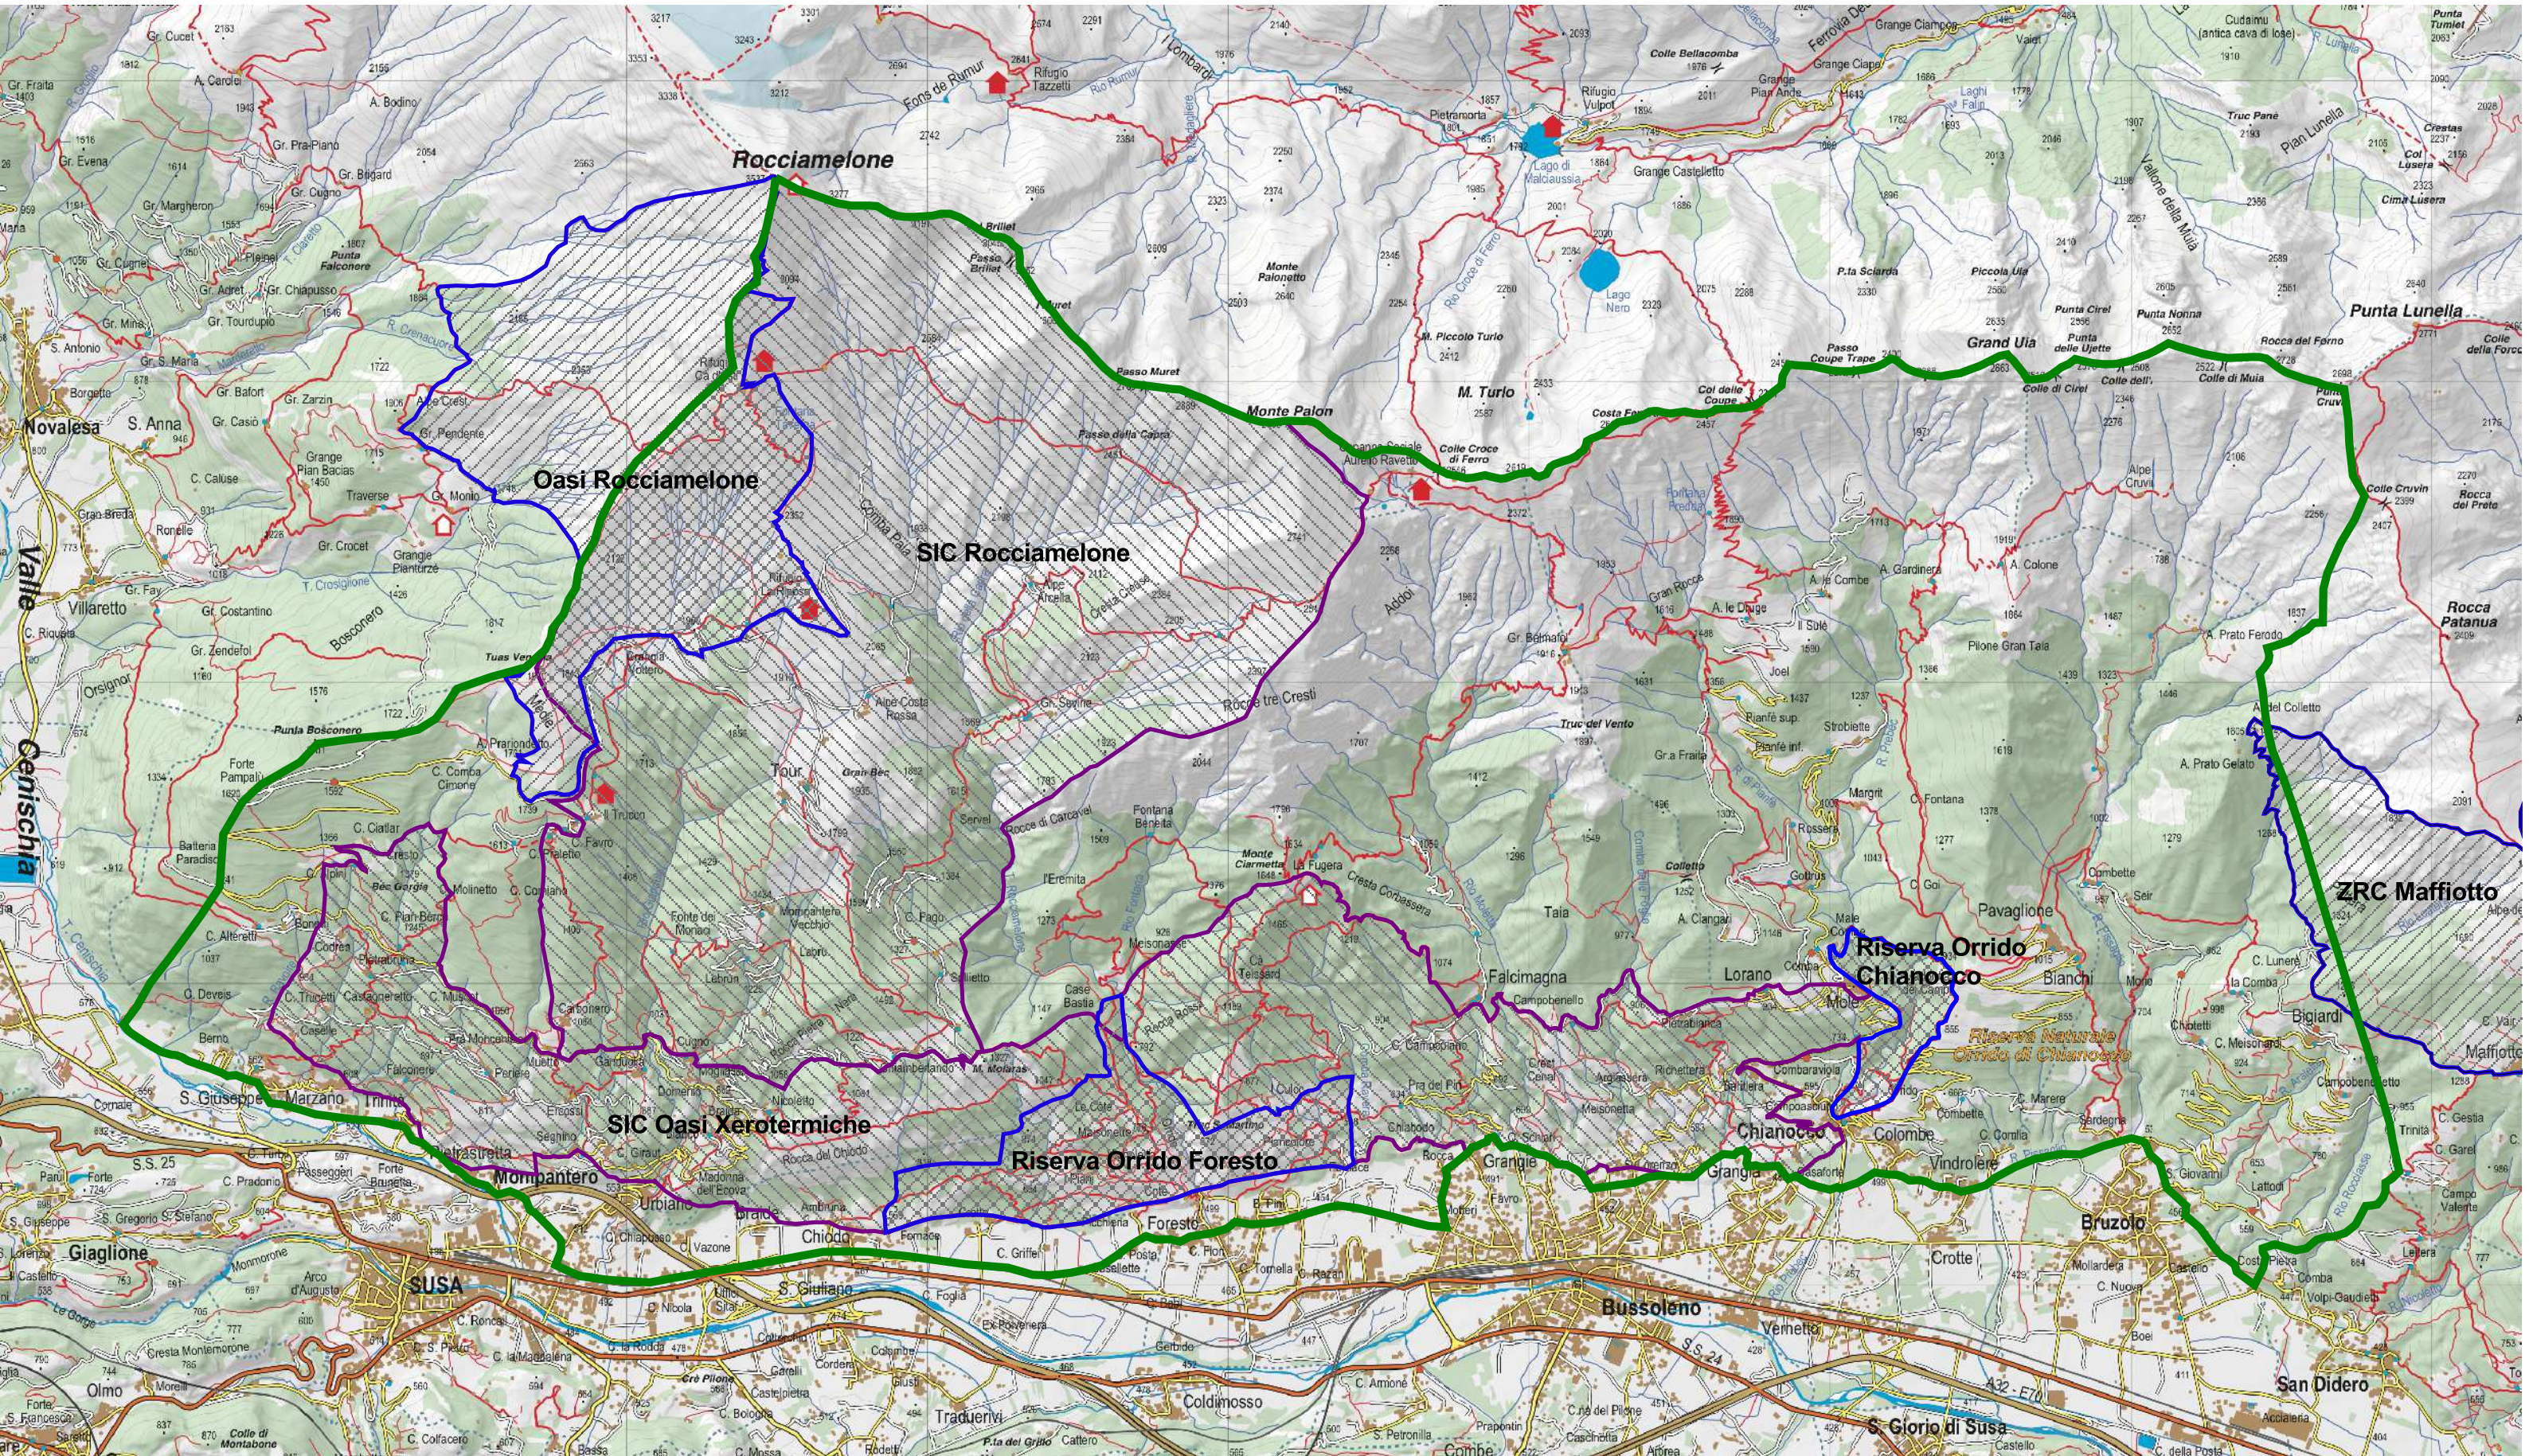

Comprendorio Alpino TO3 Distretto camoscio Sx orografica - Settore B

 Confine settore

 Aree precluse alla caccia

 Sito di interesse comunitario (SIC)

Scala 1 : 40.000