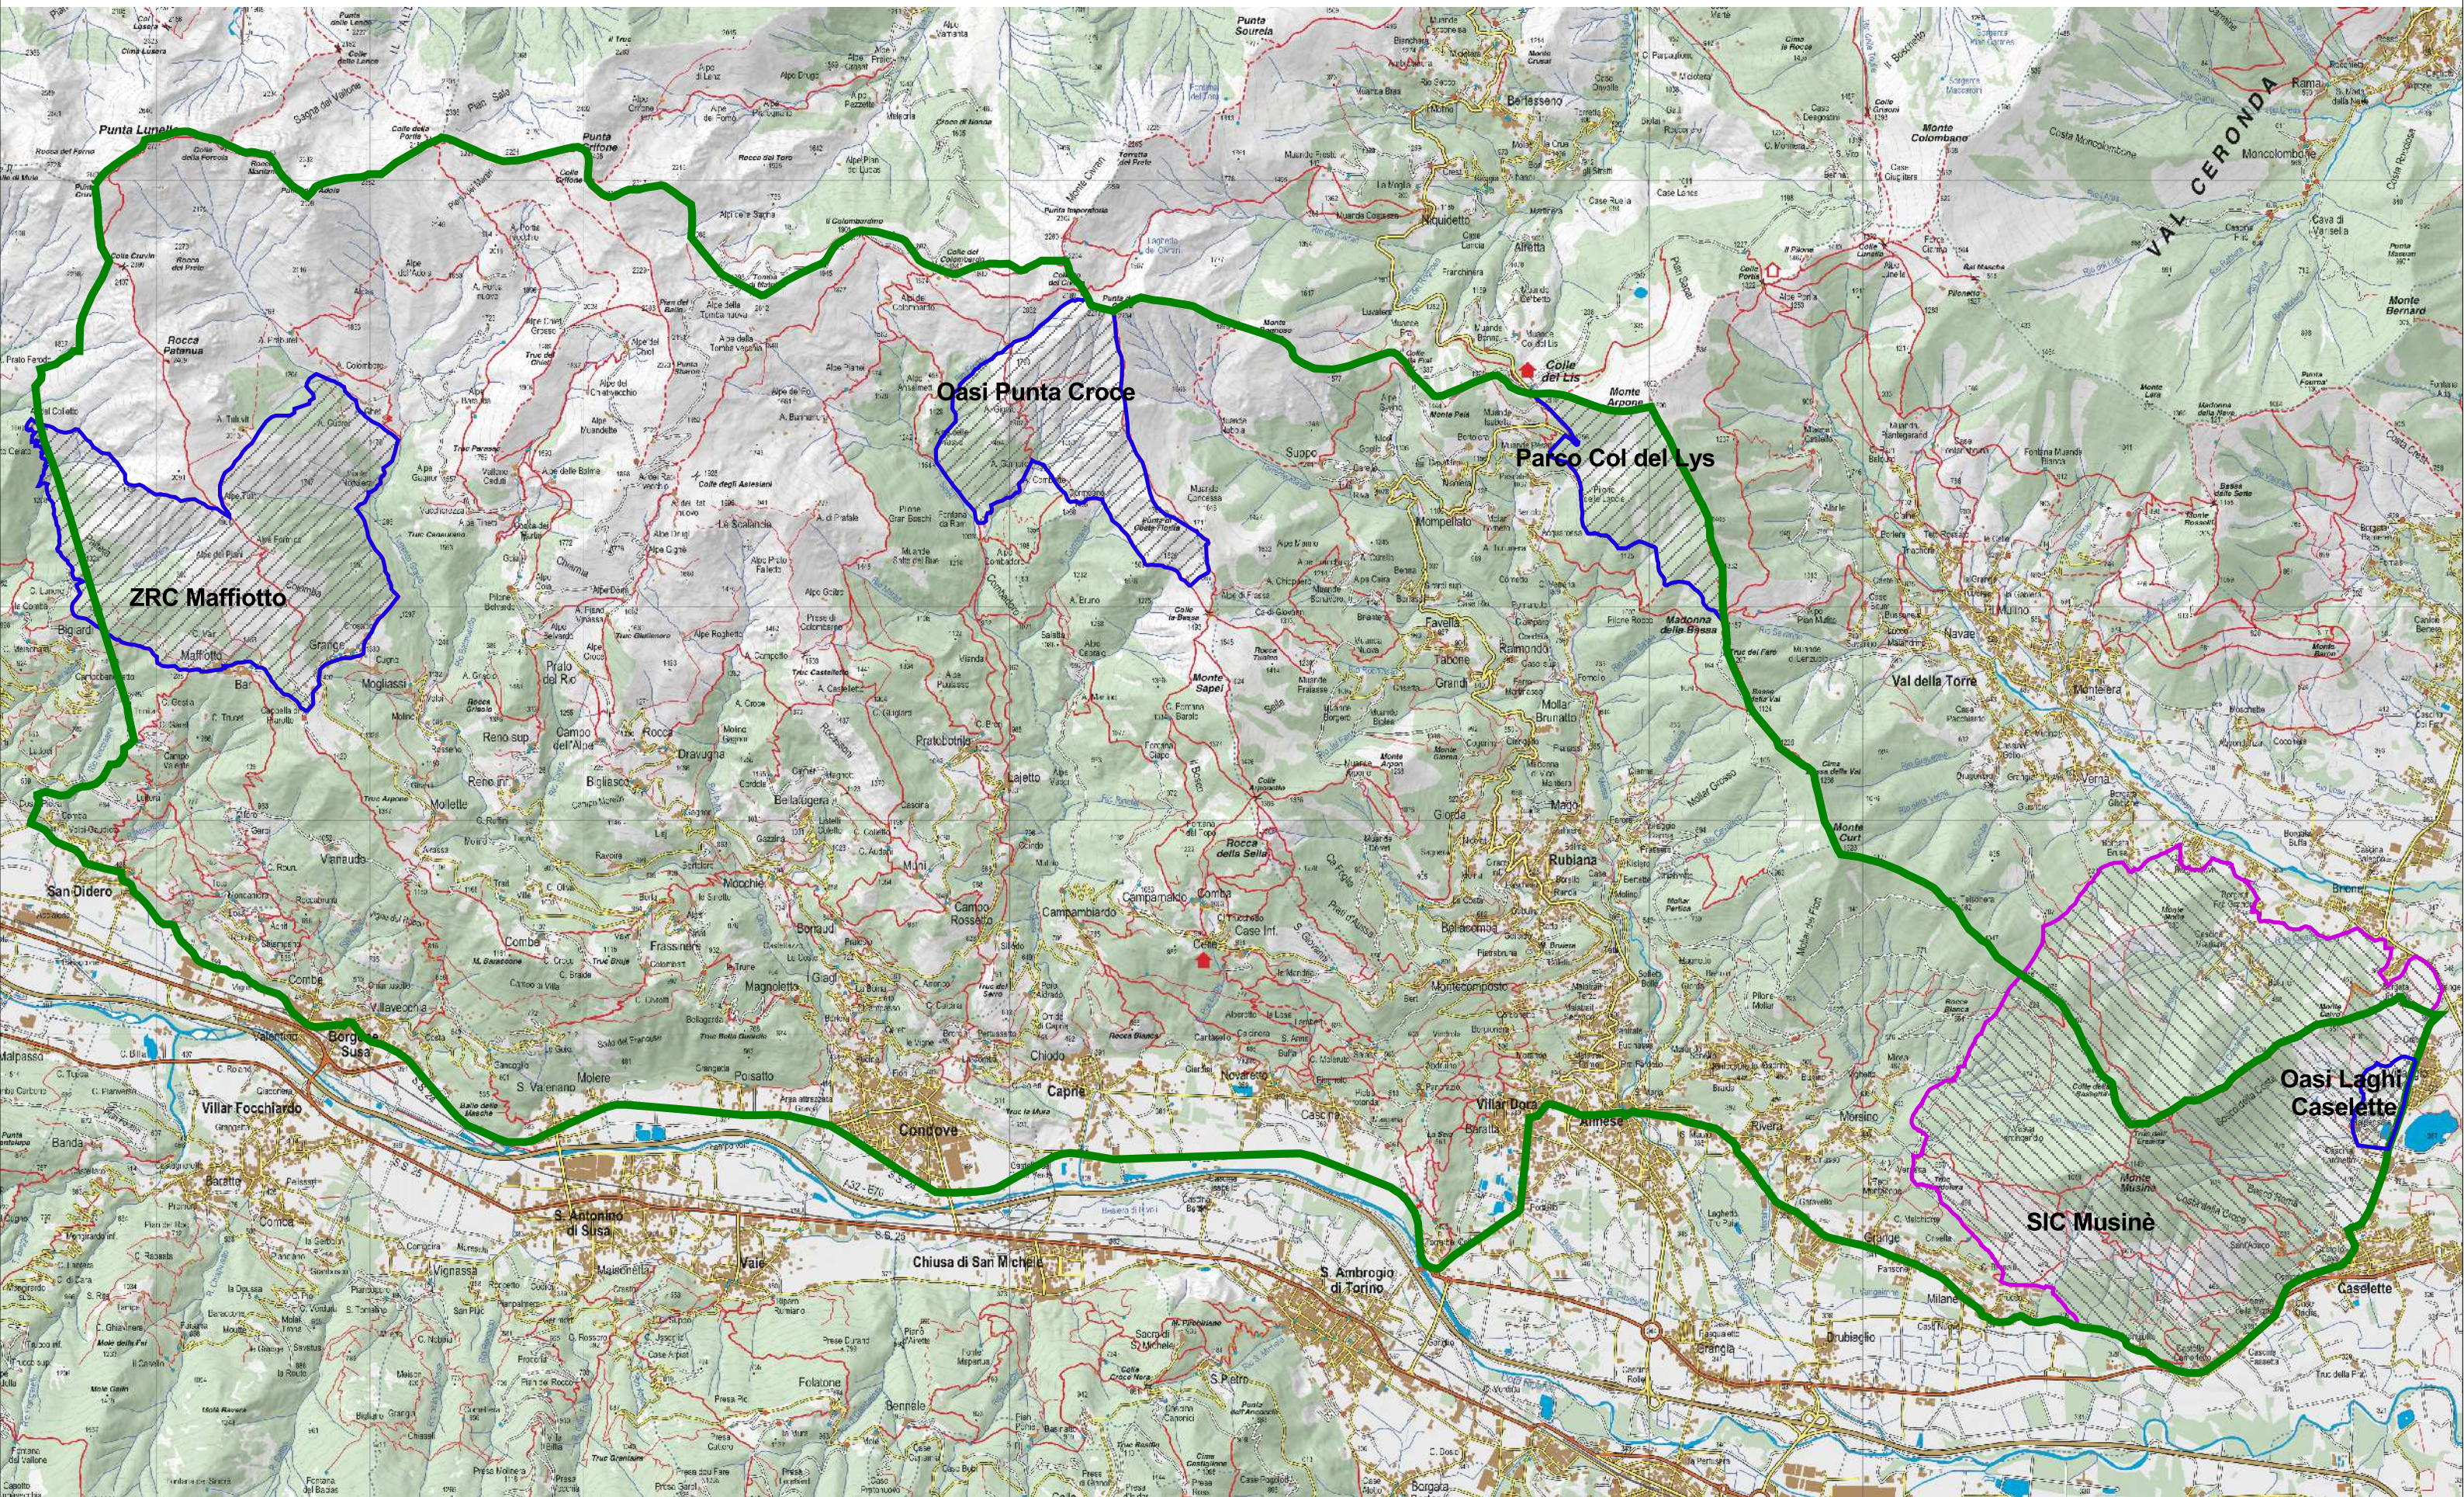

Comprendorio Alpino TO3 Distretto camoscio Sx orografica - Settore C

 Confine settore

 Aree precluse alla caccia

 Sito di interesse comunitario (SIC)

Scala 1 : 55.000