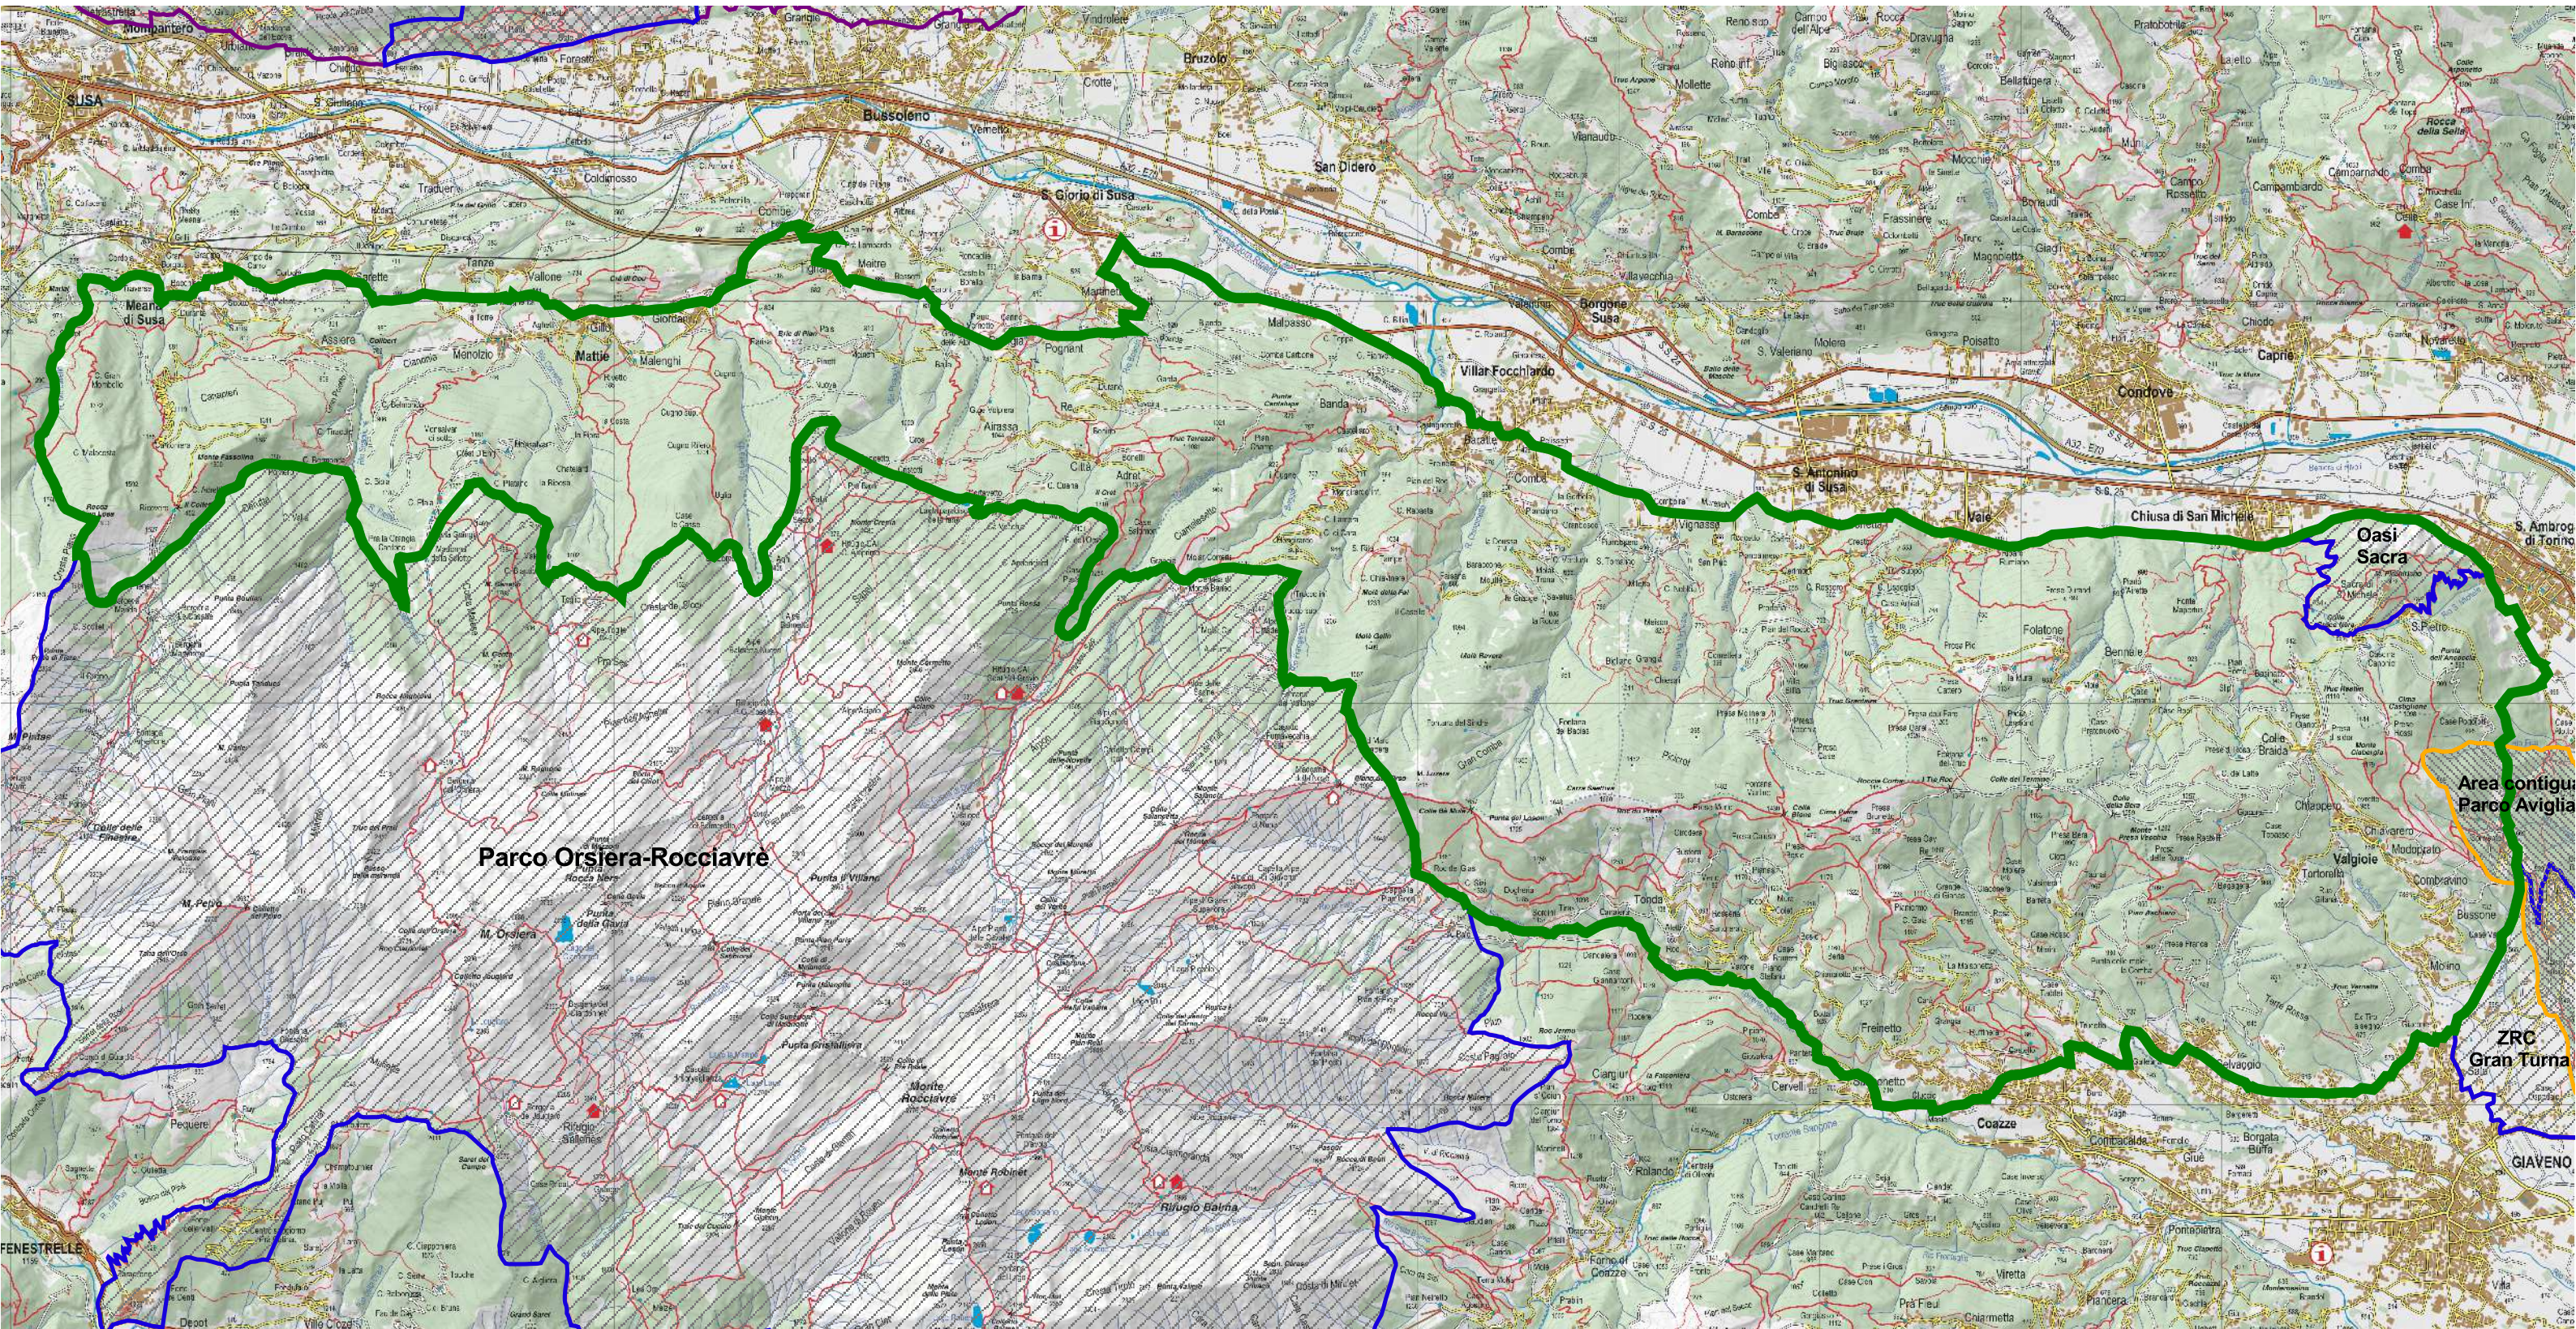

# Comrensorio Alpino TO3 Distretto camoscio Dx orografica - Settore D

 Confine settore

 Aree precluse alla caccia

 Area contigua Parco Avigliana

Scala 1 : 60.000