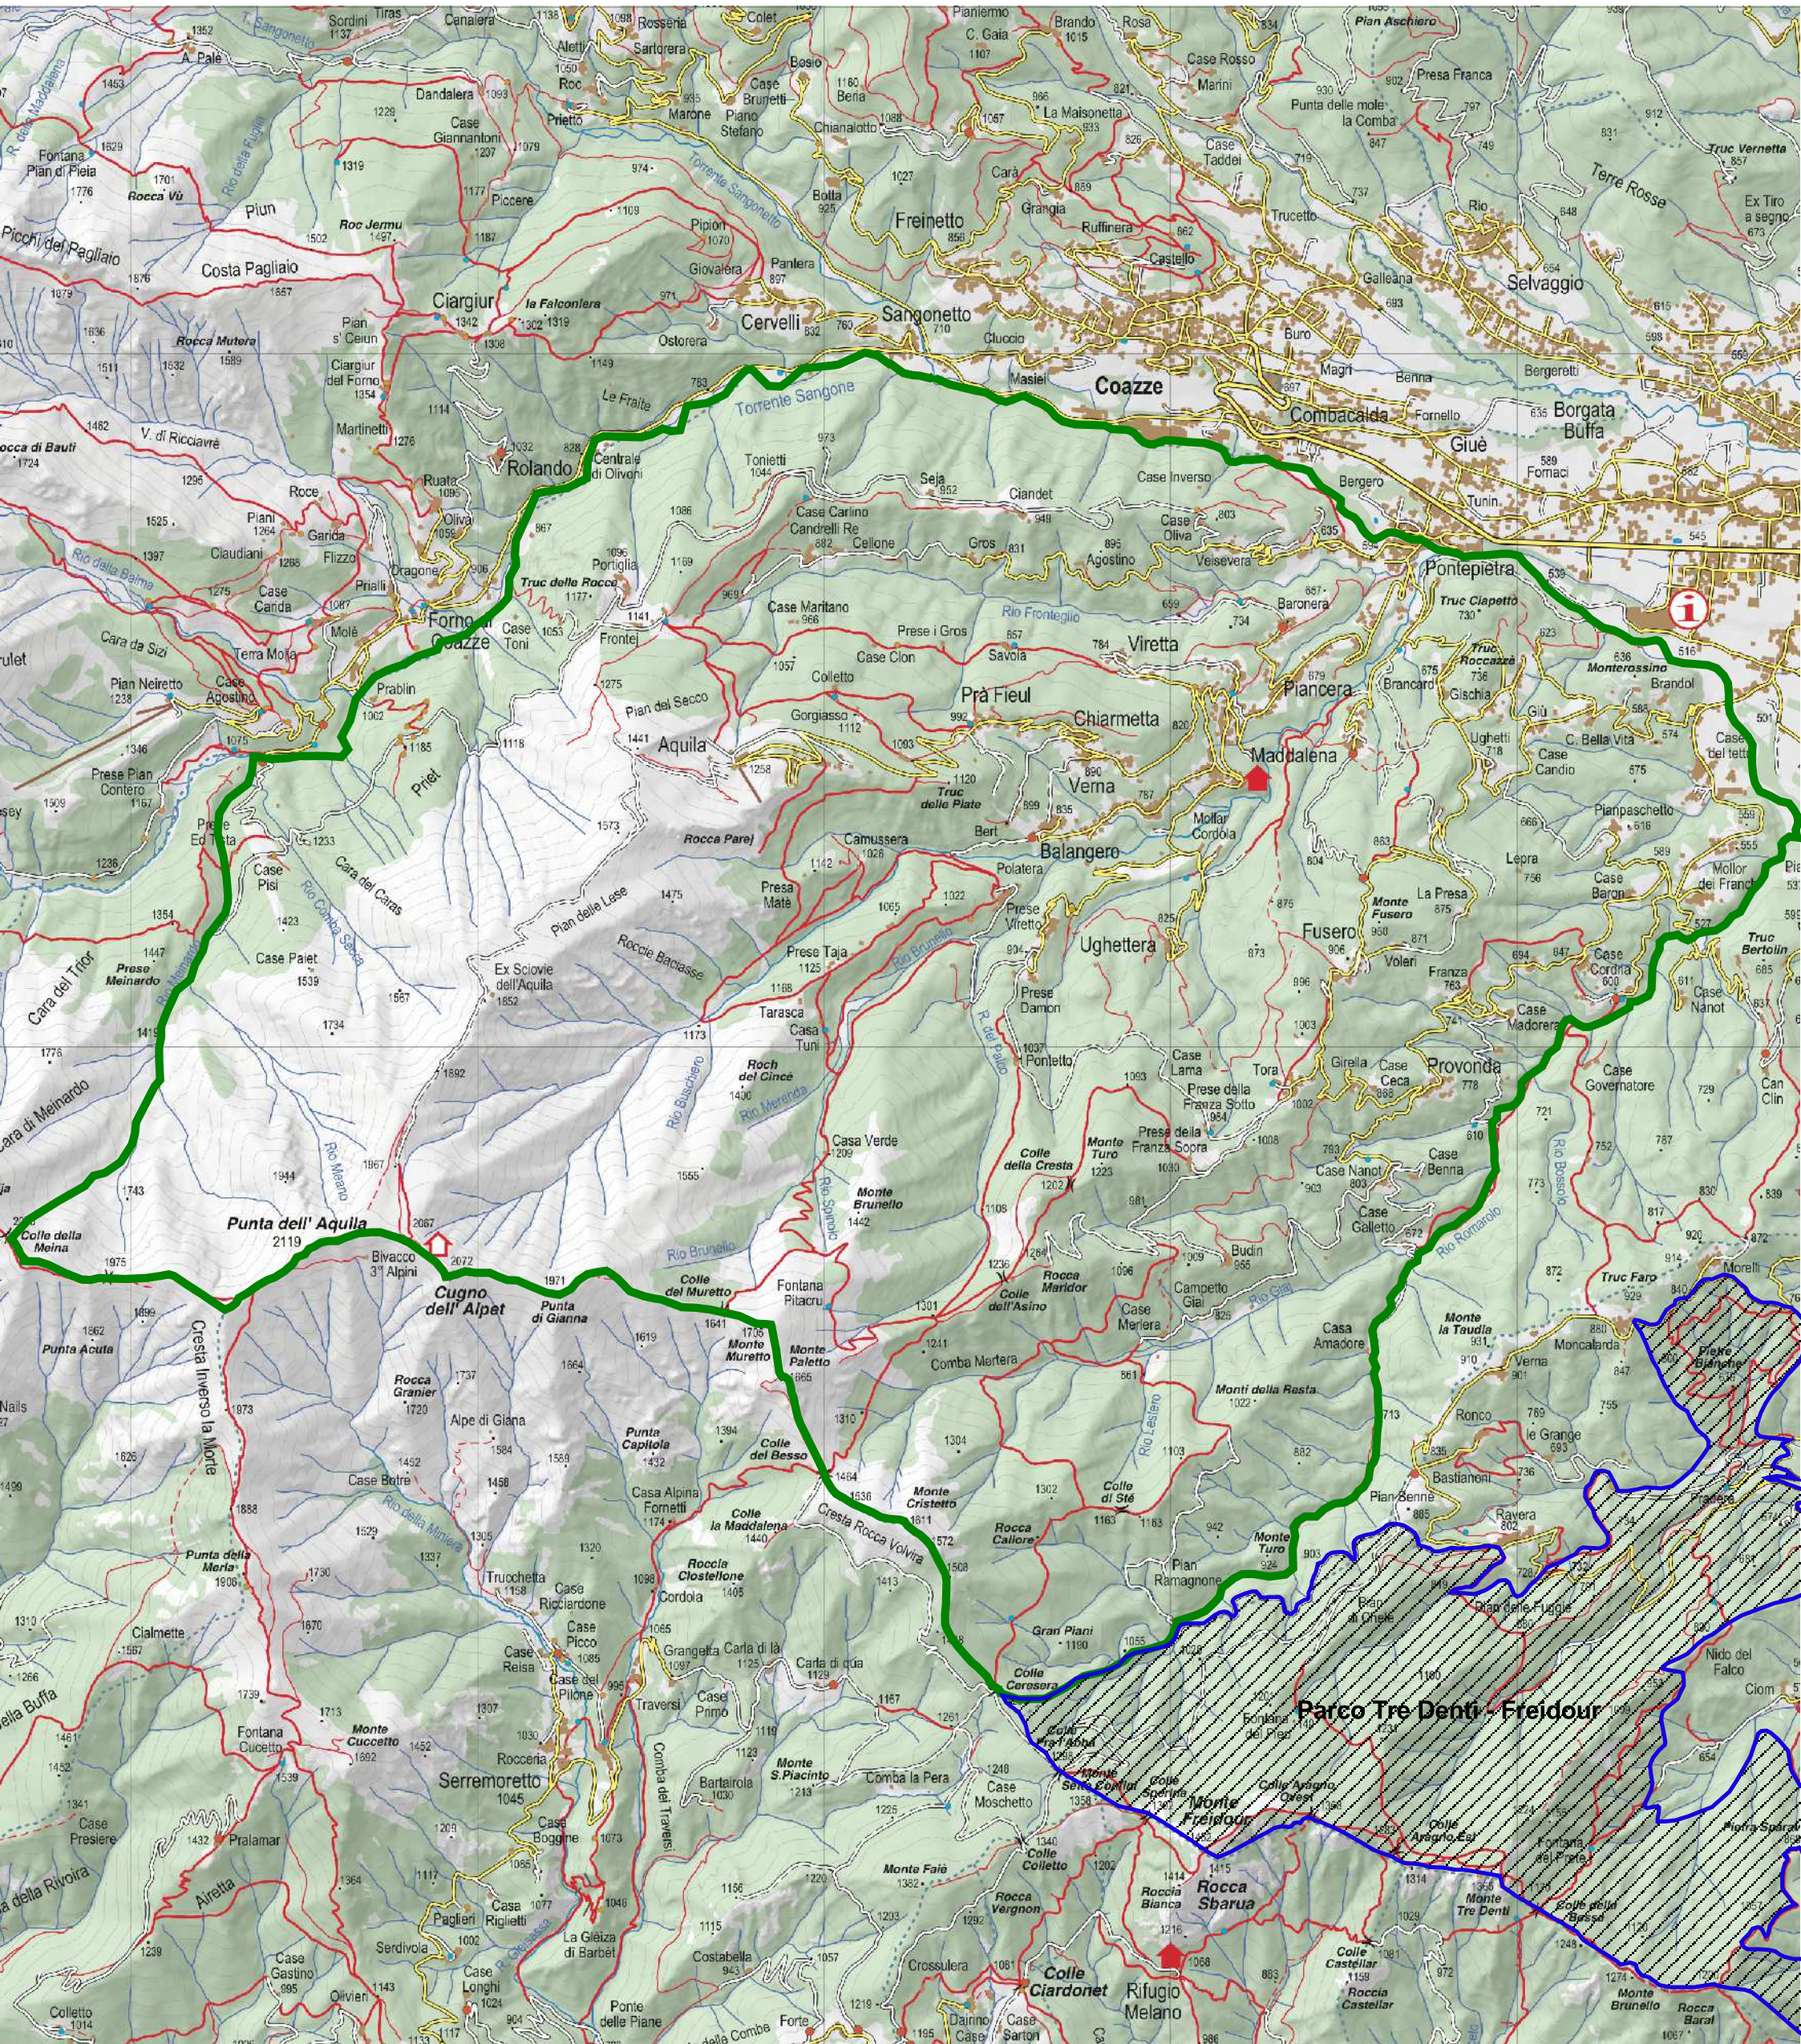

# Comrensorio Alpino TO3 Distretto camoscio Val Sangone (Settore E2)

 Confine settore

 Aree precluse alla caccia

Scala 1 : 35.000