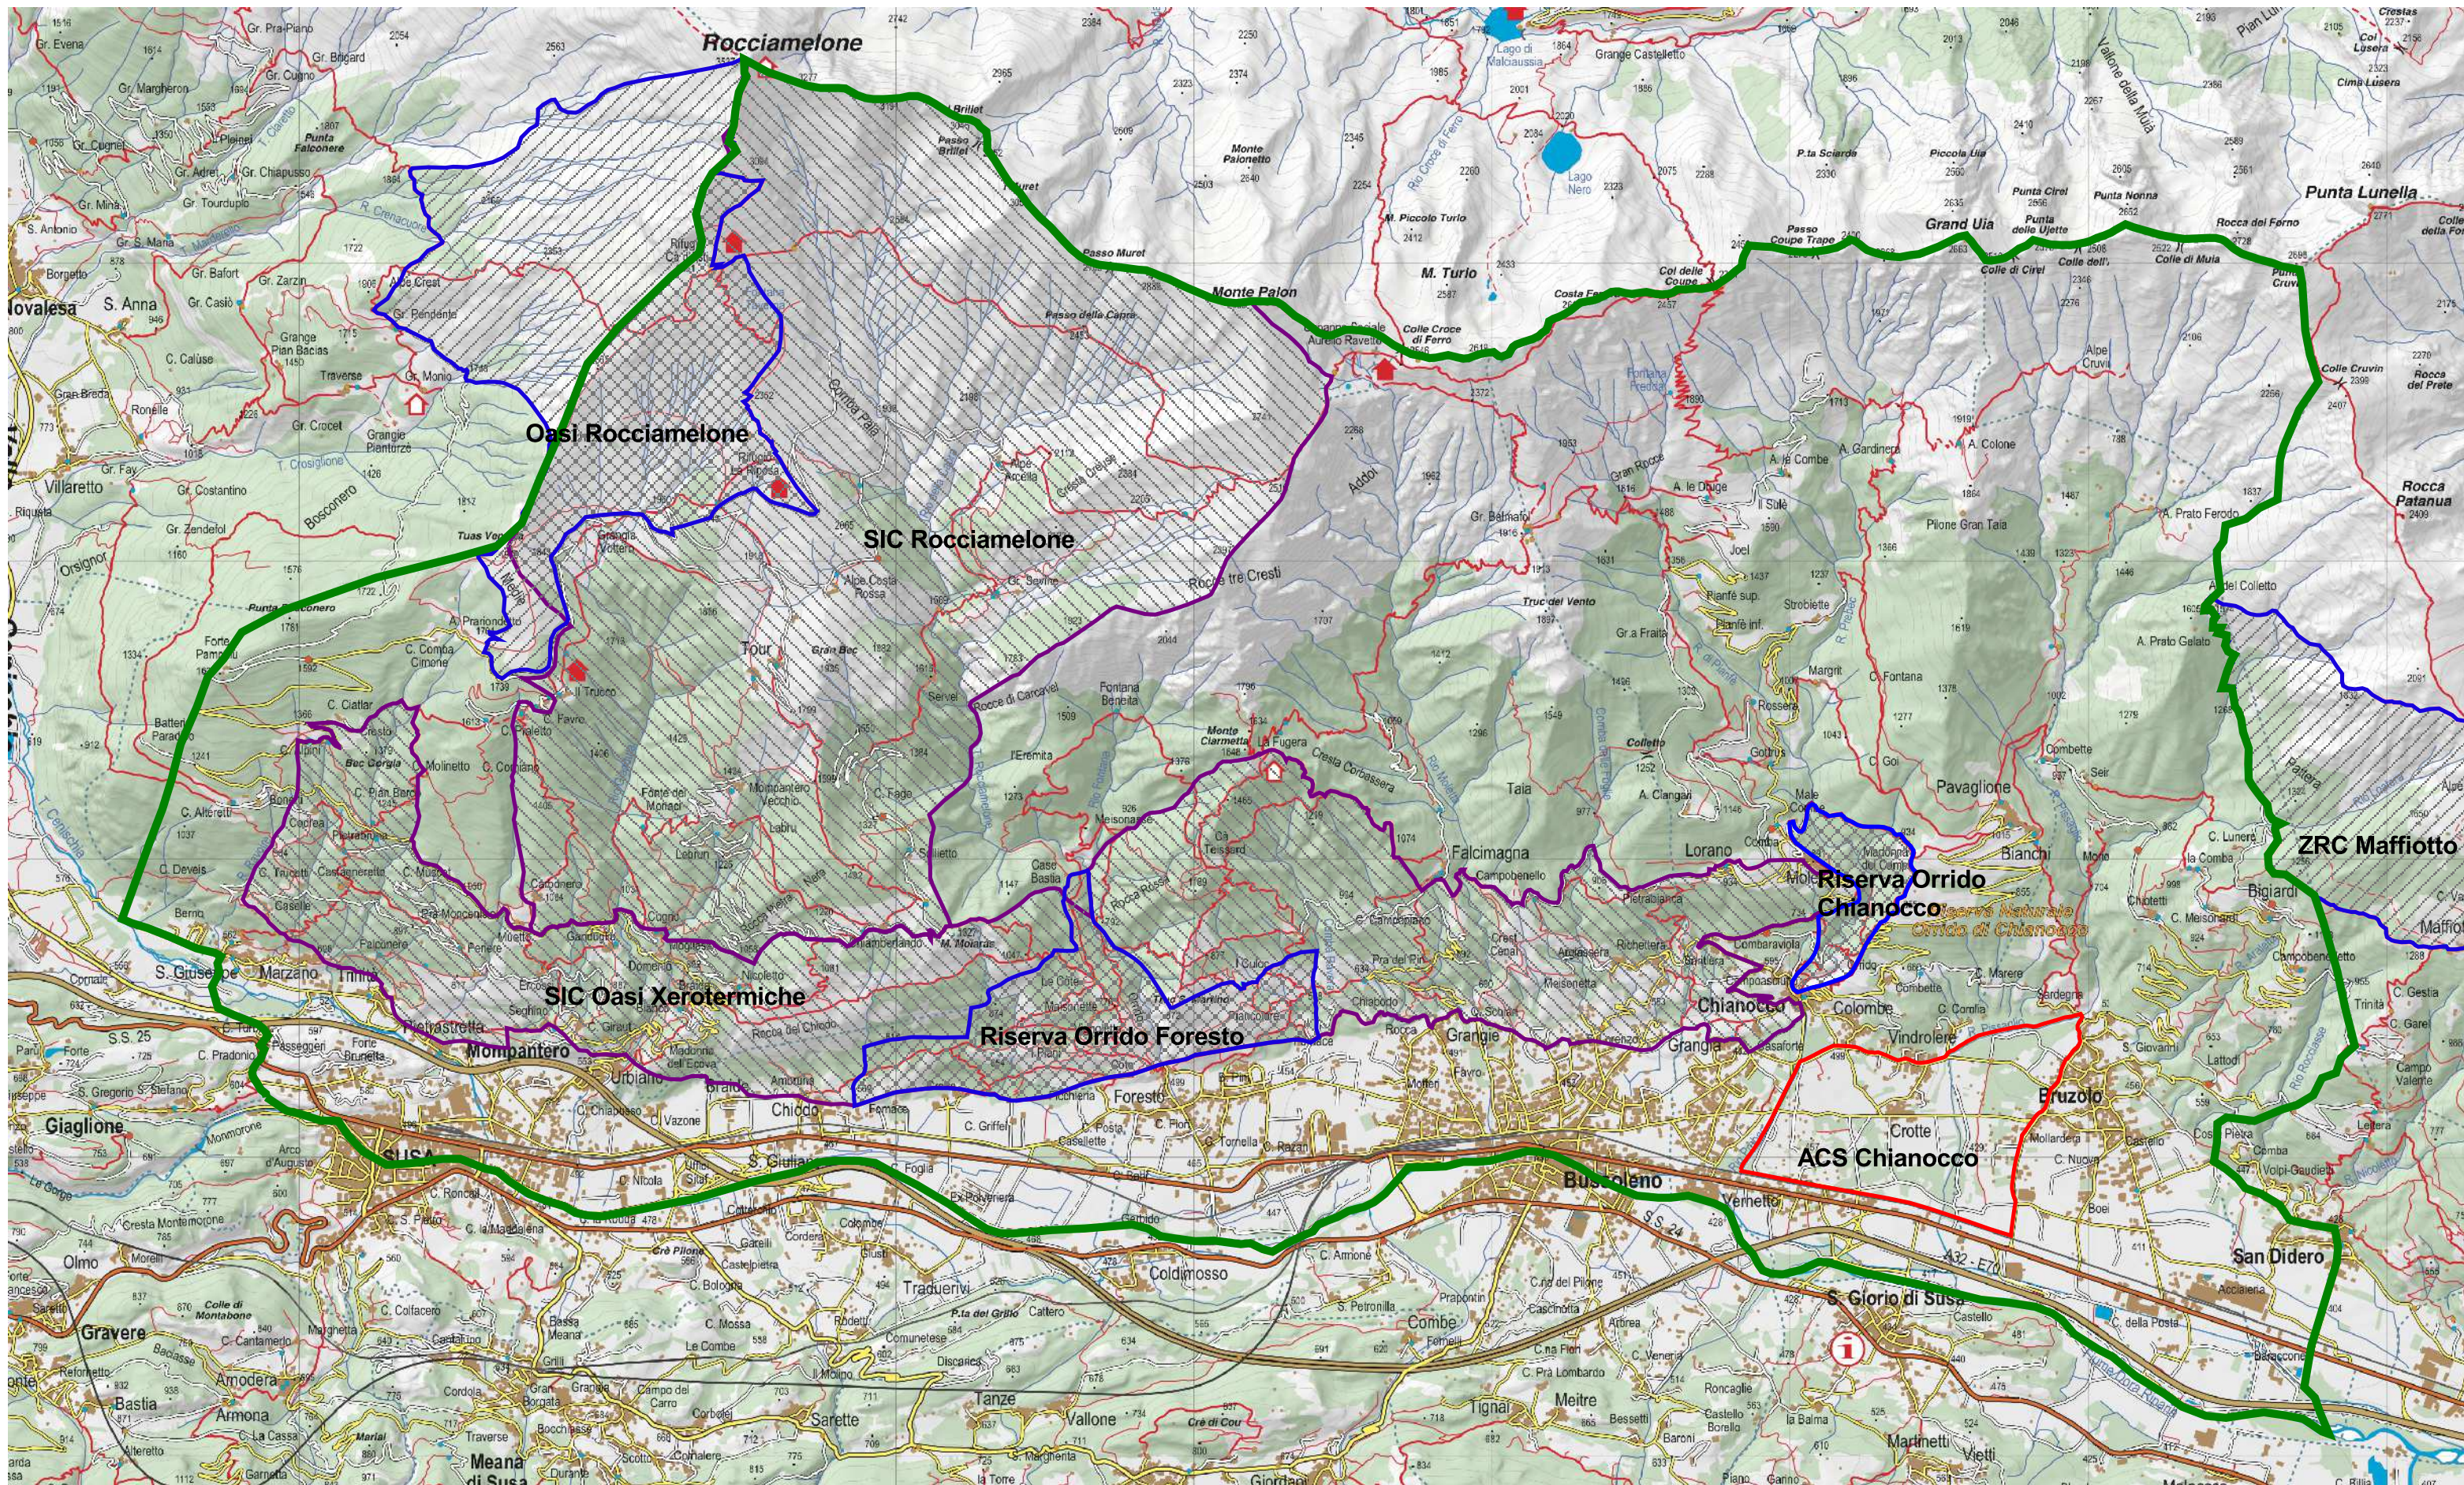

# Comprensorio Alpino TO3 Distretto capriolo Bussoleno (Settore B)

 Confine settore

 Aree precluse alla caccia

 Sito di interesse comunitario (SIC)

 ACS Chianocco

Scala 1 : 40.000