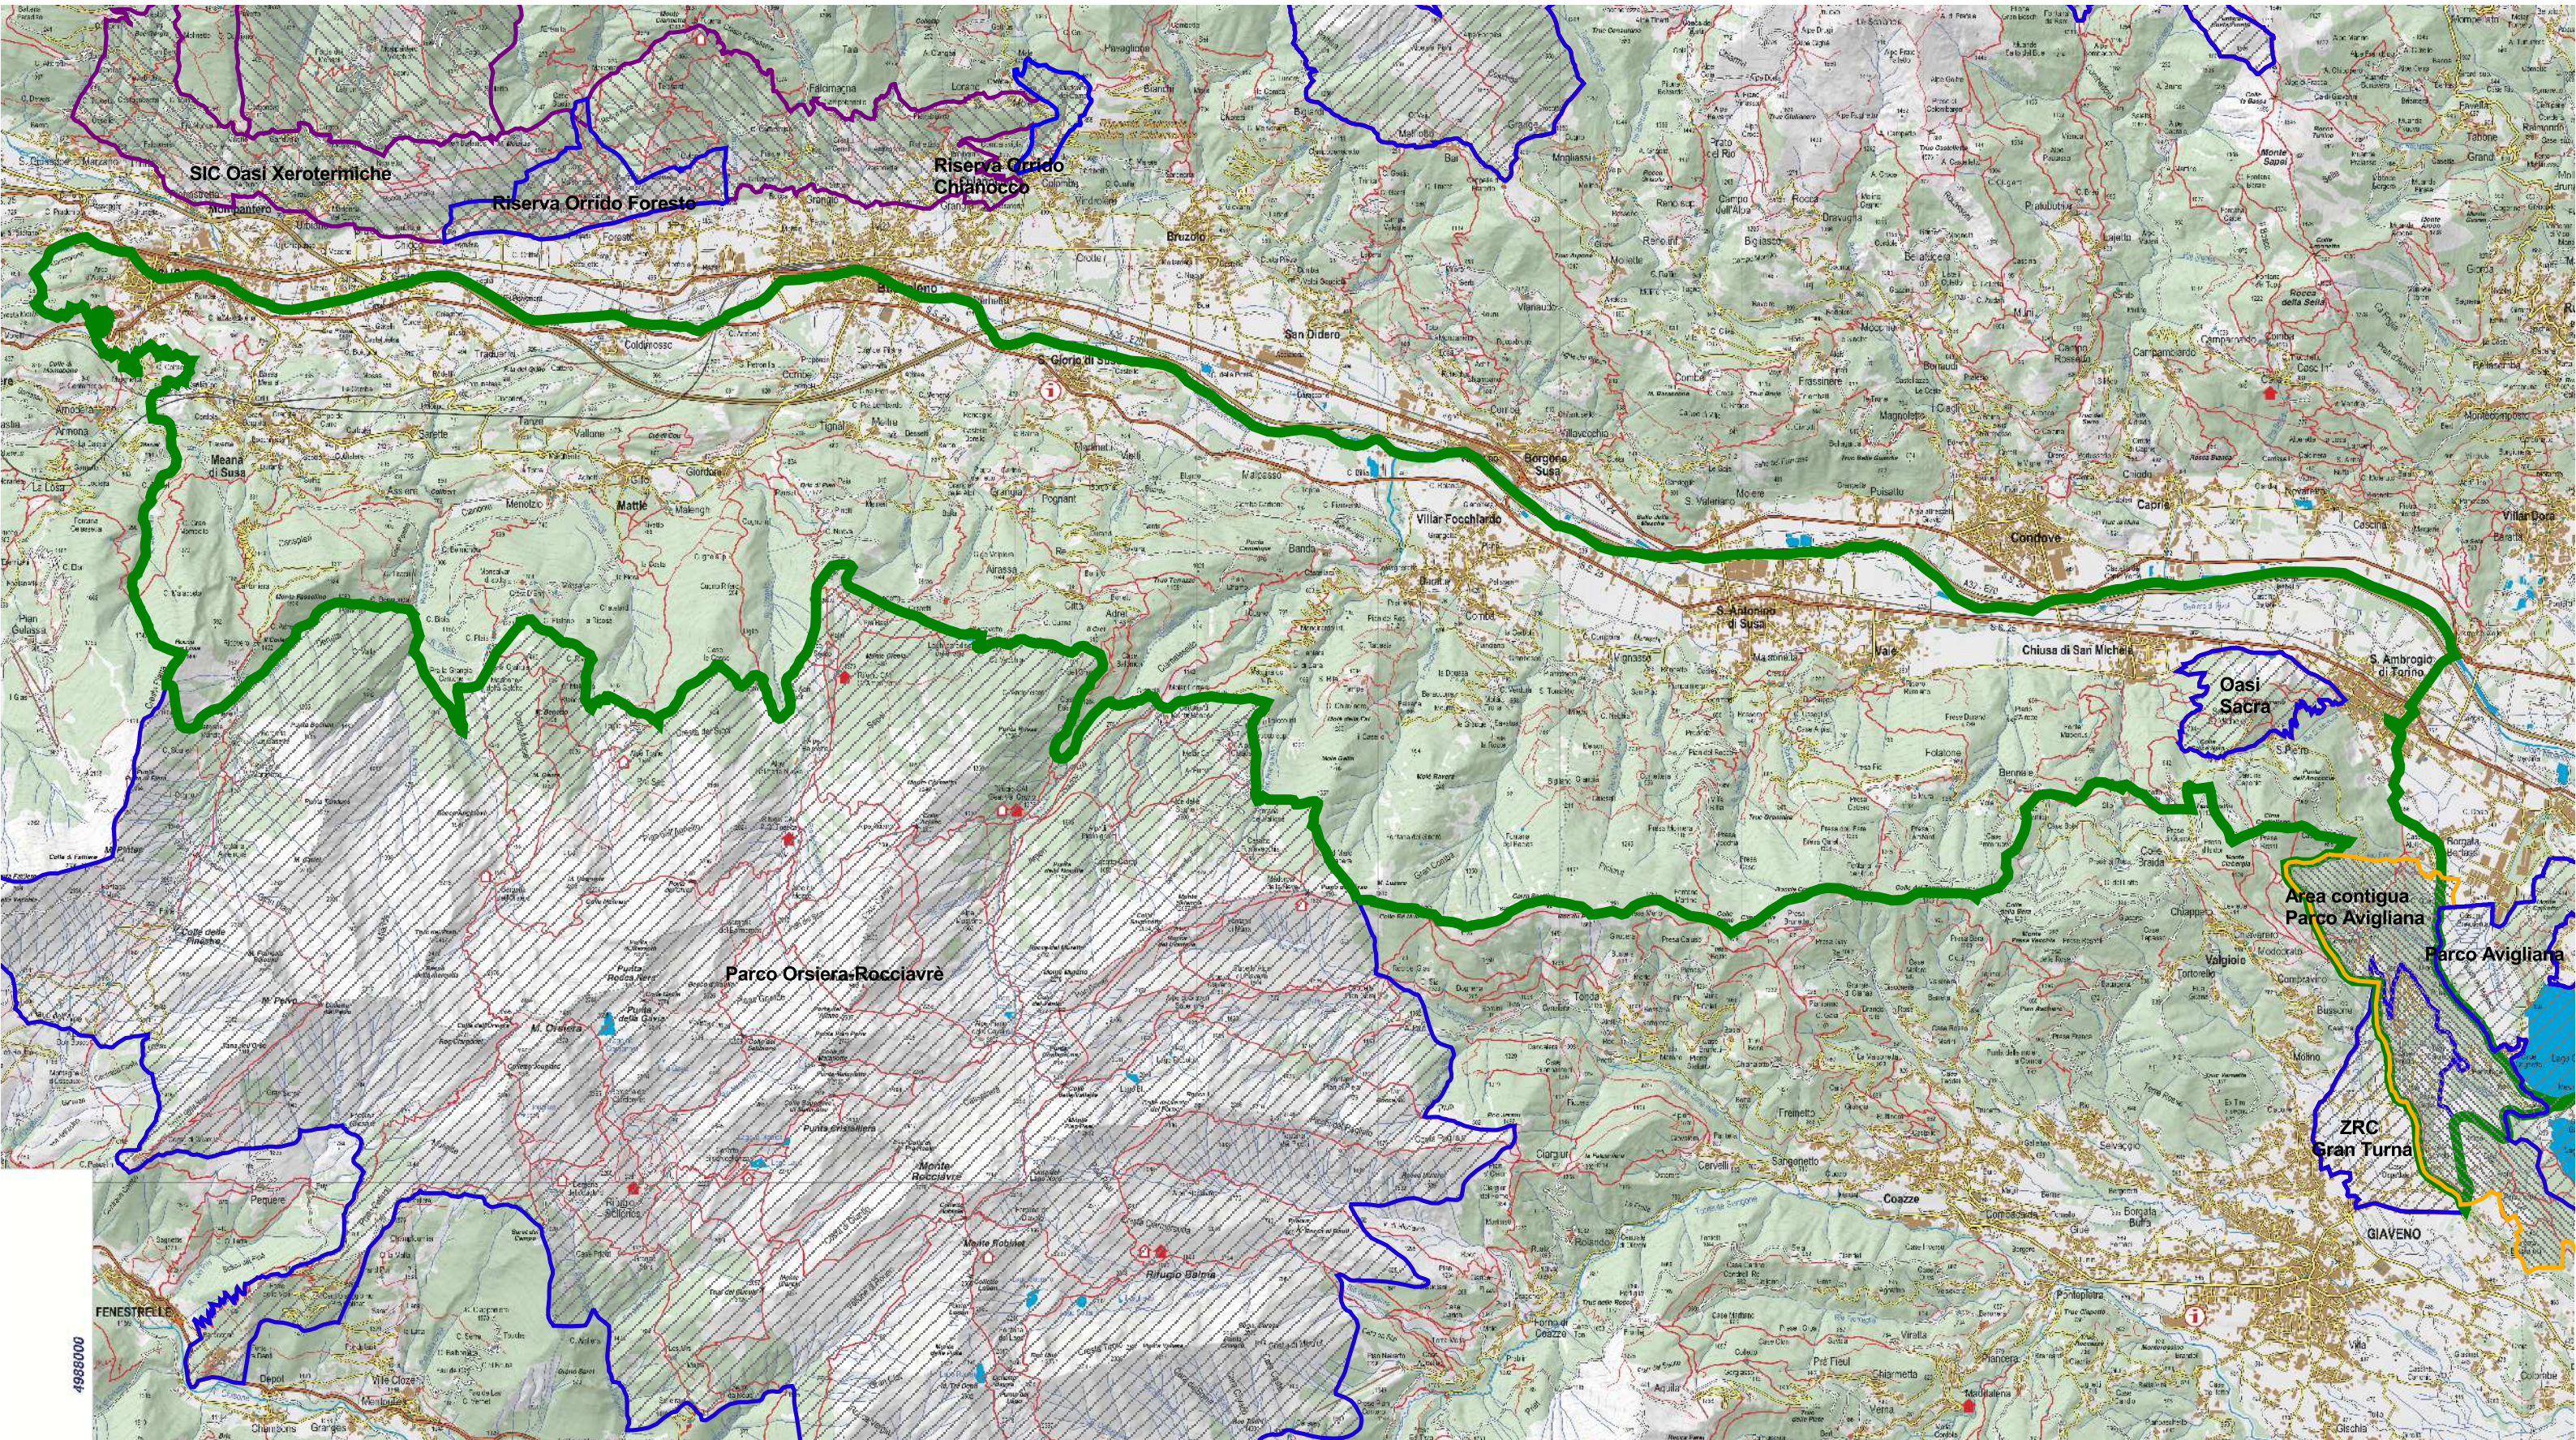

Comrensorio Alpino TO3 Distretto capriolo Destra orografica (Settore D)

 Confine settore

 Aree precluse alla caccia

 Sito di interesse comunitario (SIC)

 Area contigua Parco Avigliana

Scala 1 : 67.500