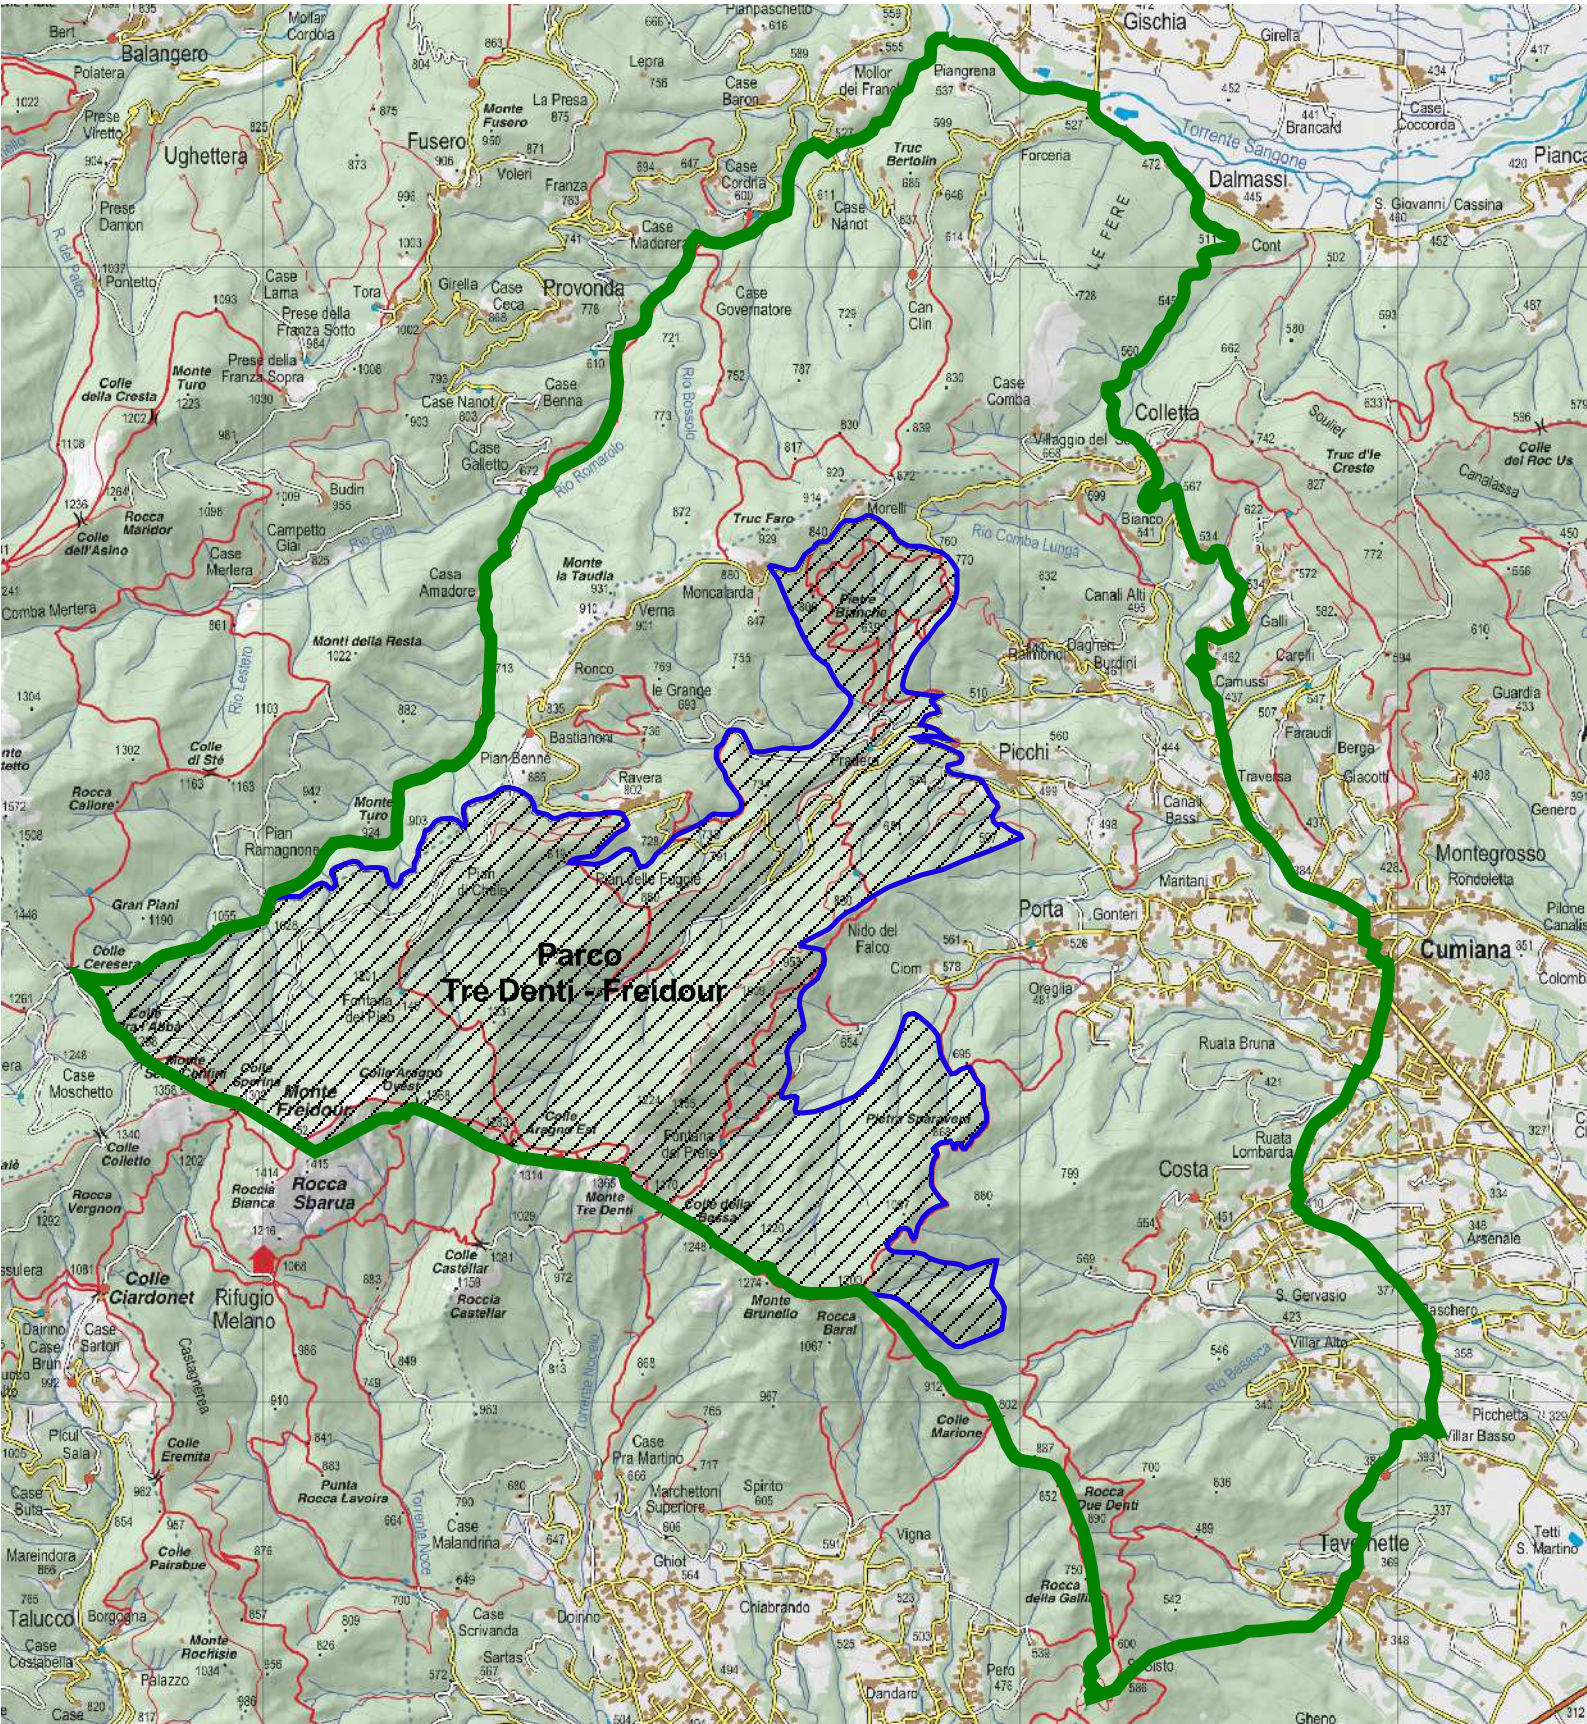

Comprendorio Alpino TO3 Distretto capriolo Cumiana (Settore G)

 Confine settore

 Aree precluse alla caccia

Scala 1 : 40.000