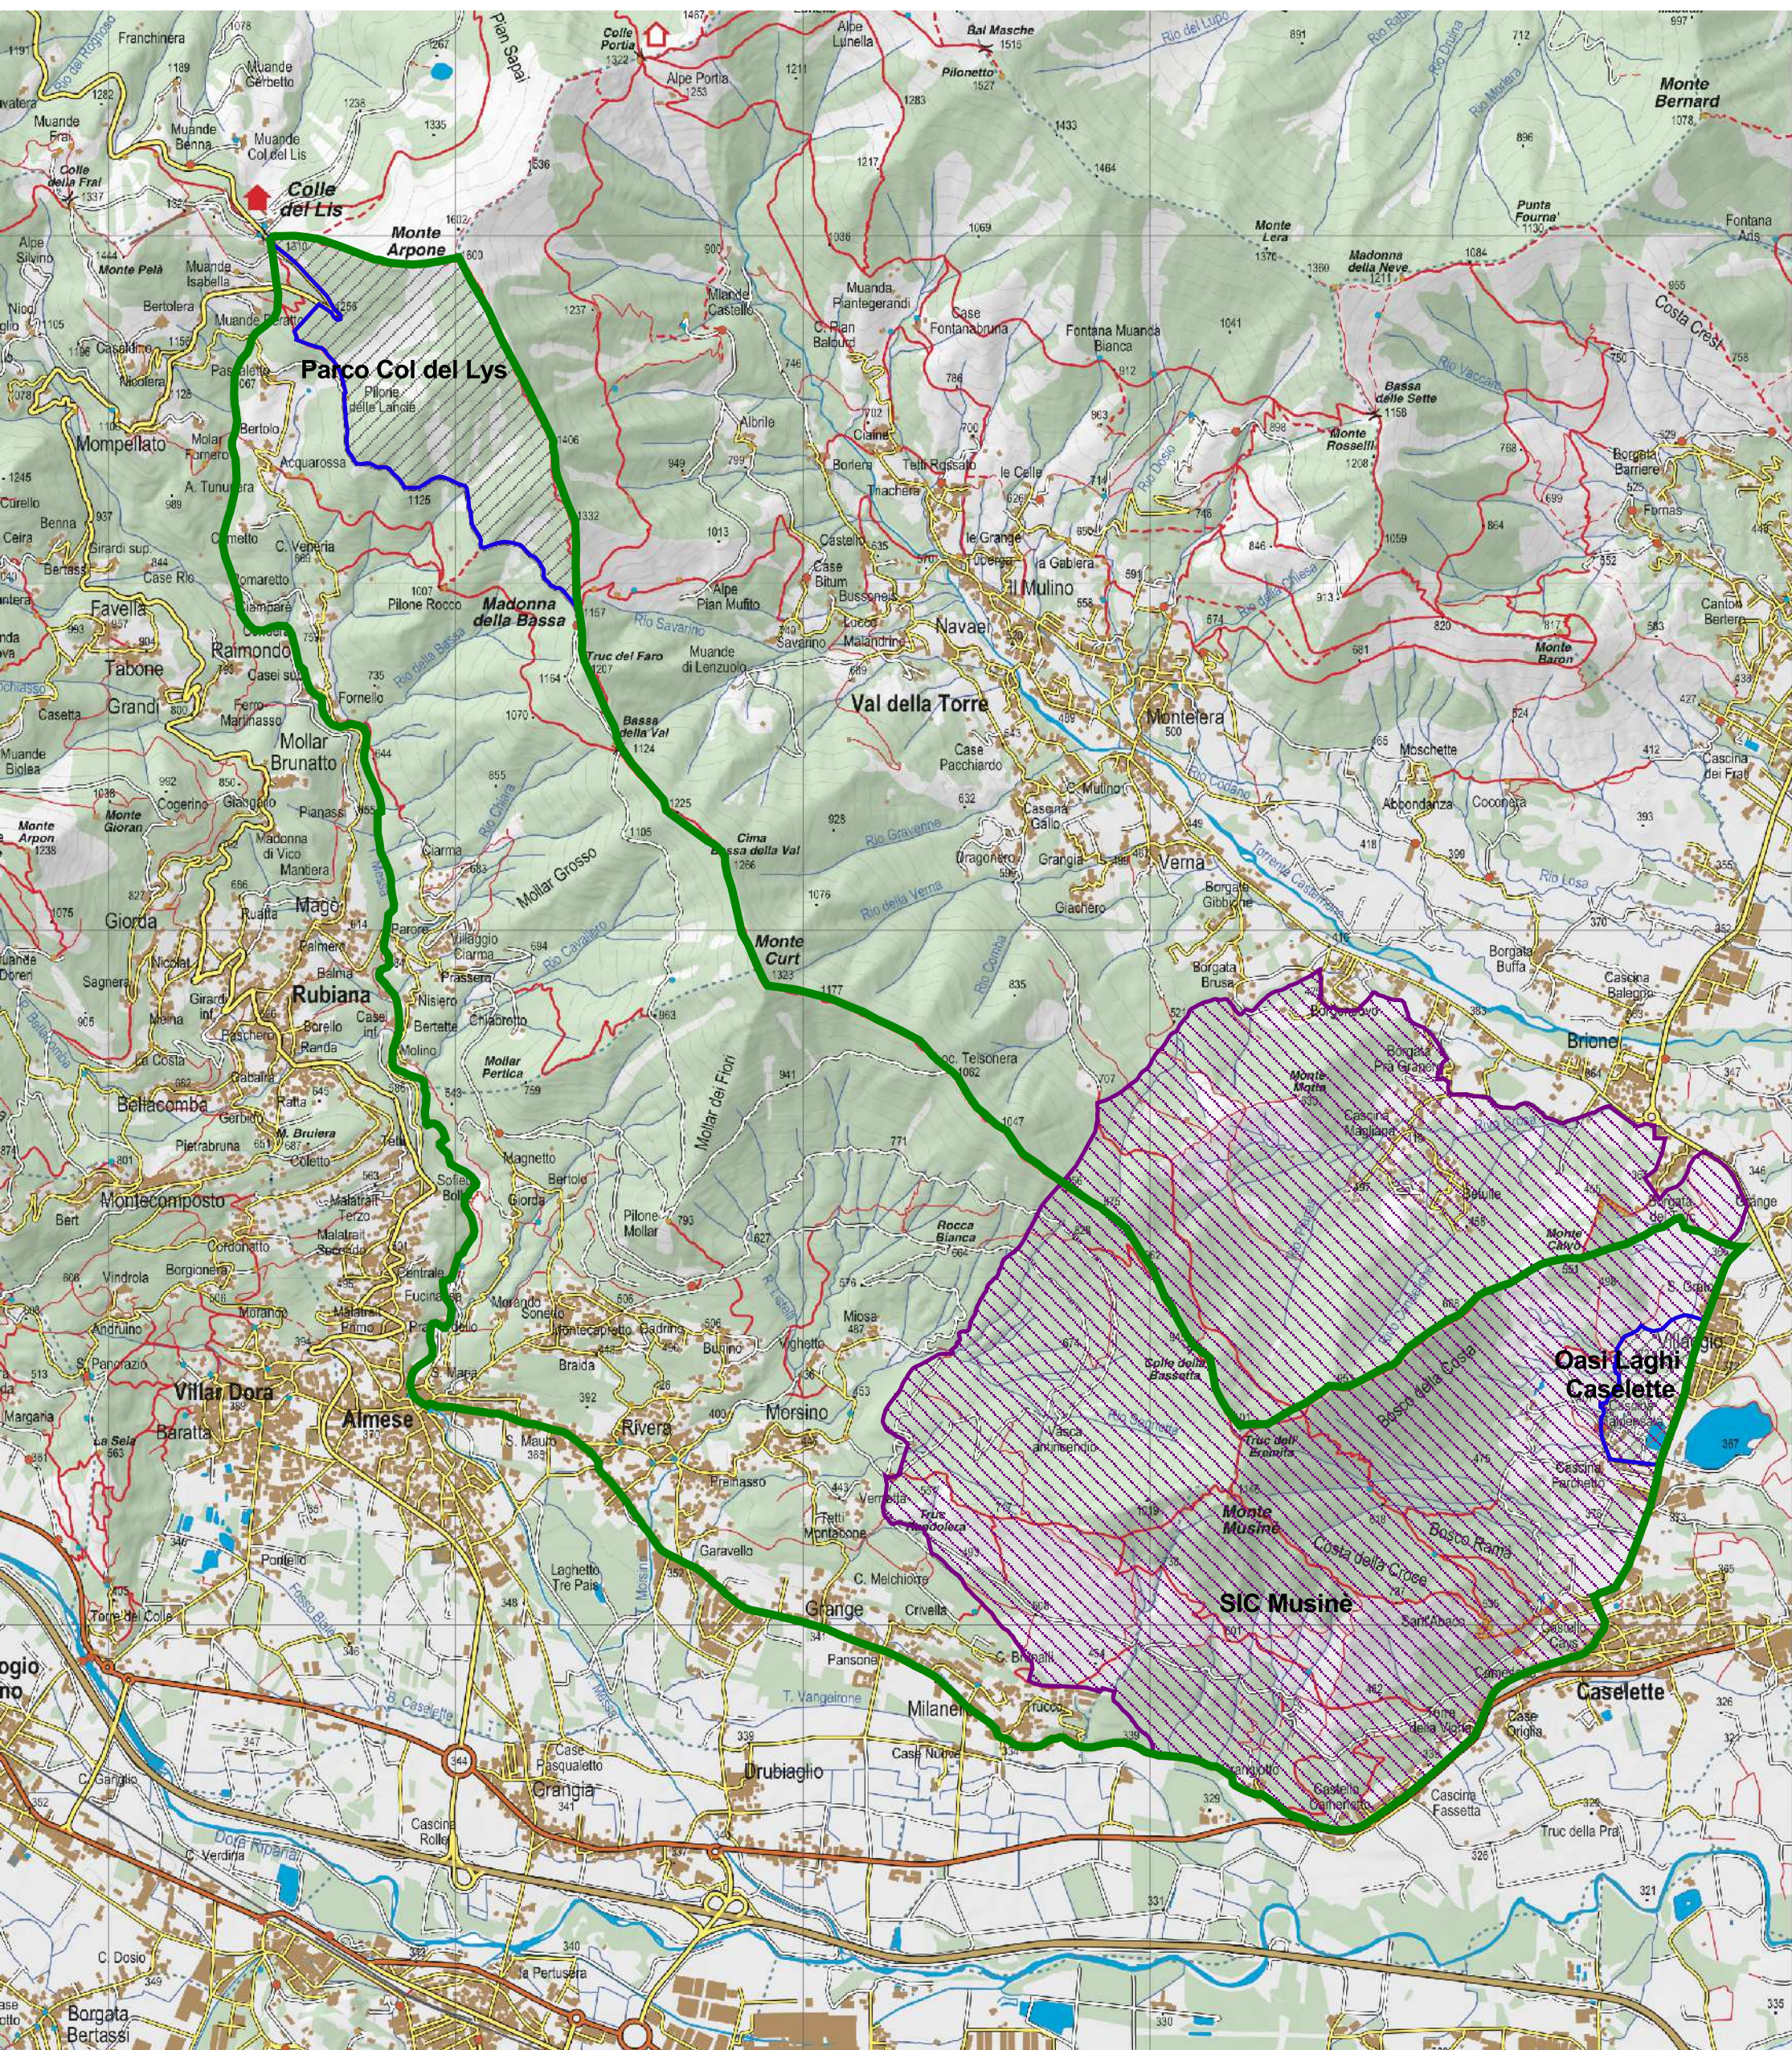

Comprendorio Alpino TO3 Distretto capriolo Musinè (Settore H)

 Confine settore

 Aree precluse alla caccia

 Sito di interesse comunitario (SIC)

Scala 1 : 35.000