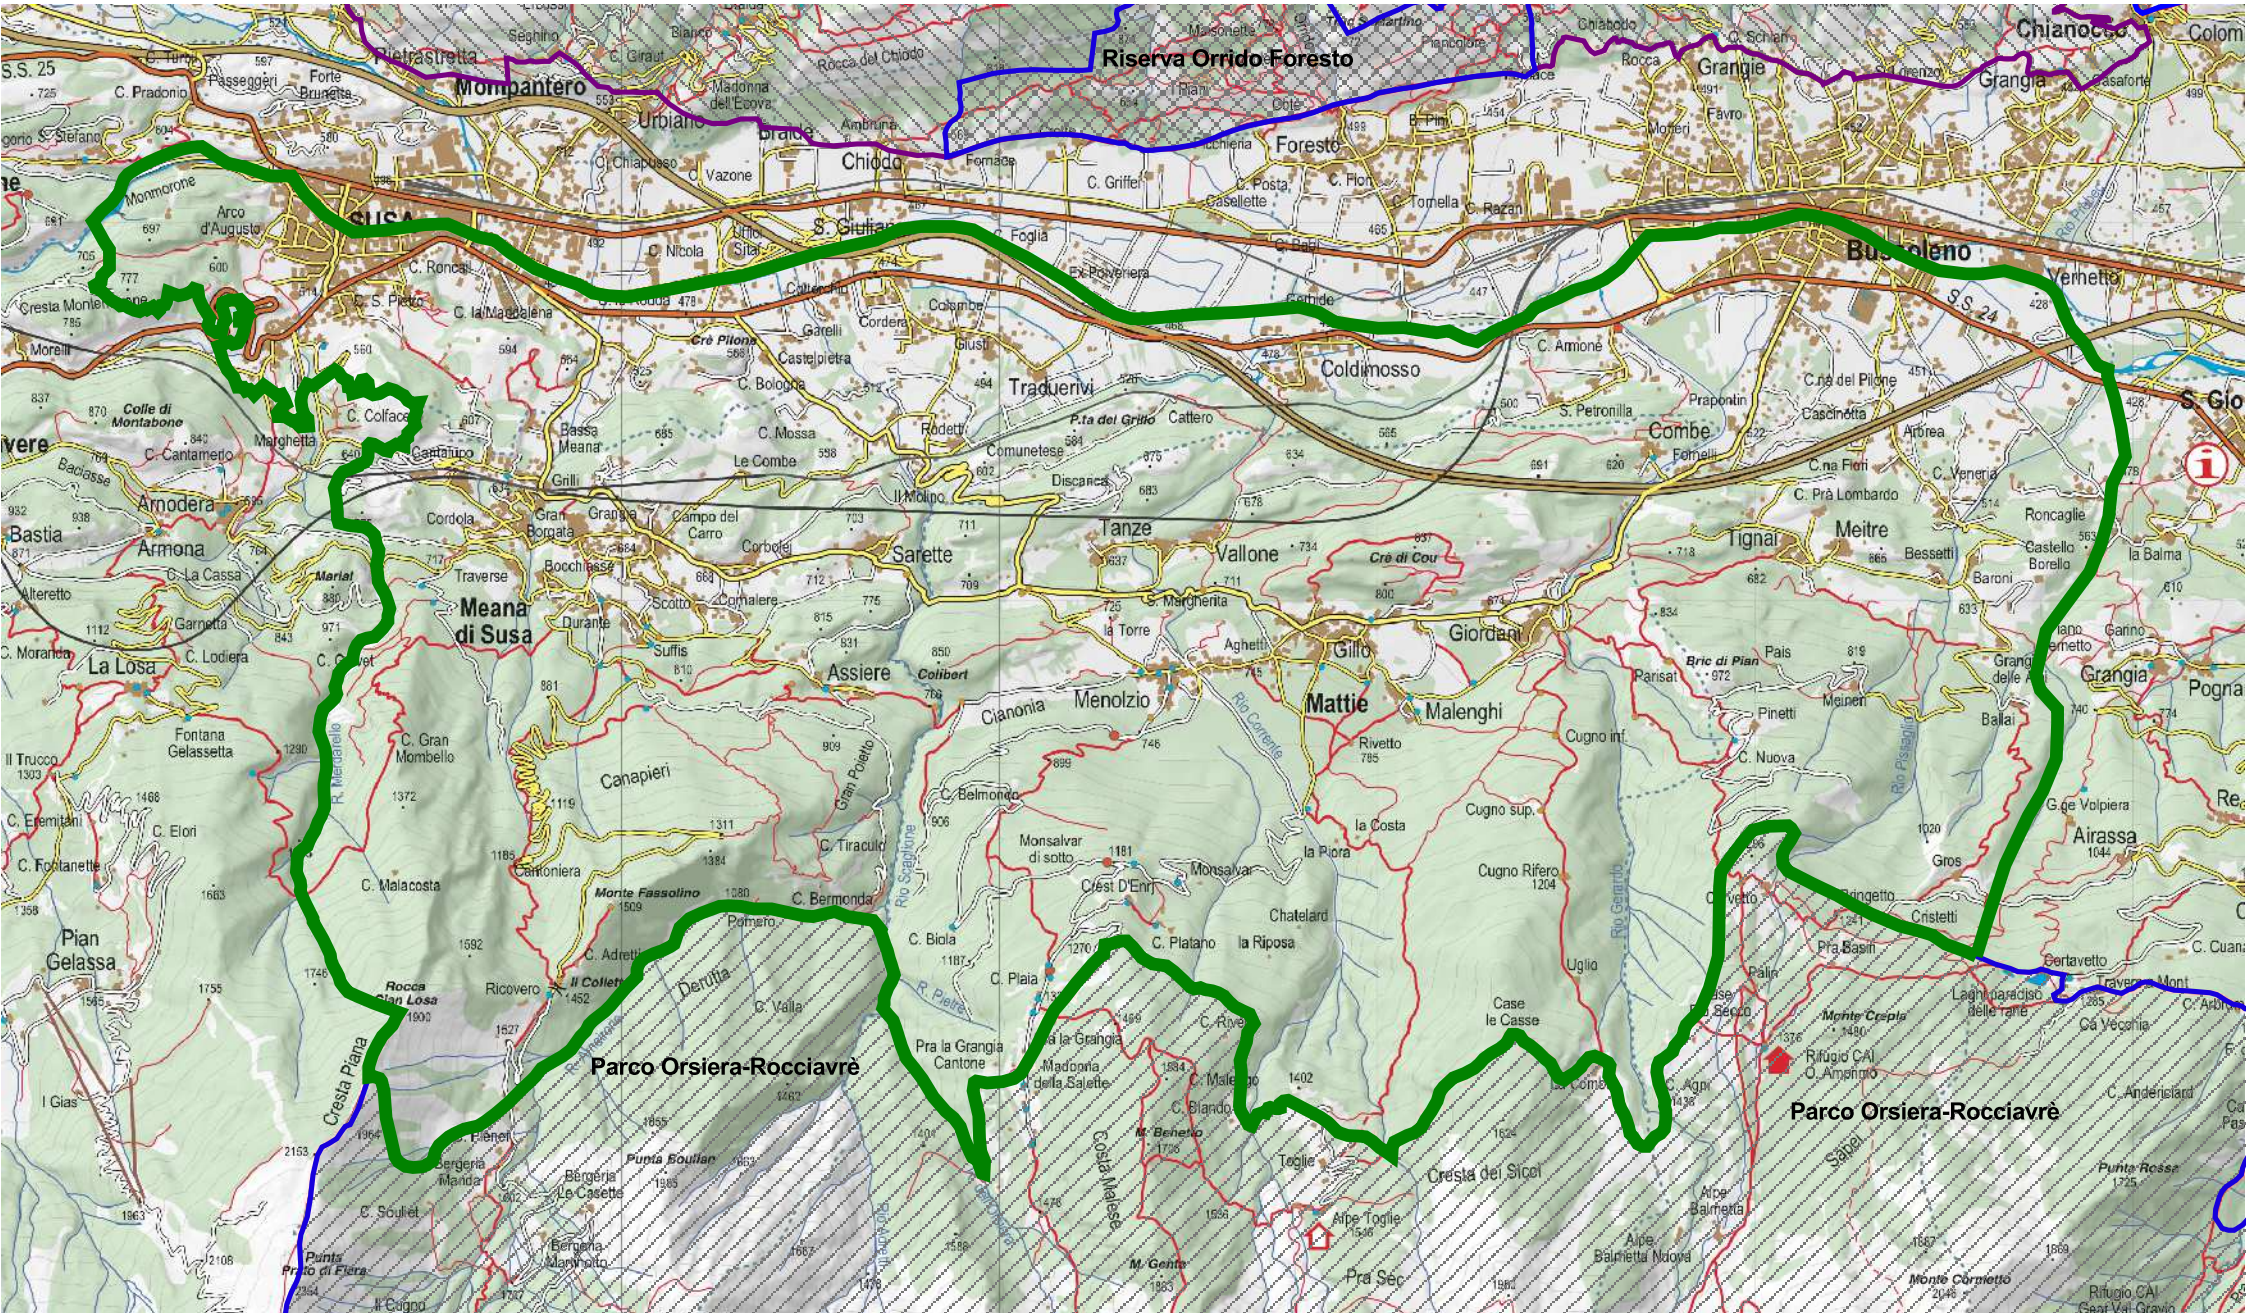

# Comrensorio Alpino TO3 Distretto Cervo Dx orografica - Settore D1

 Confine settore

 Aree precluse alla caccia

Scala 1 : 40.000