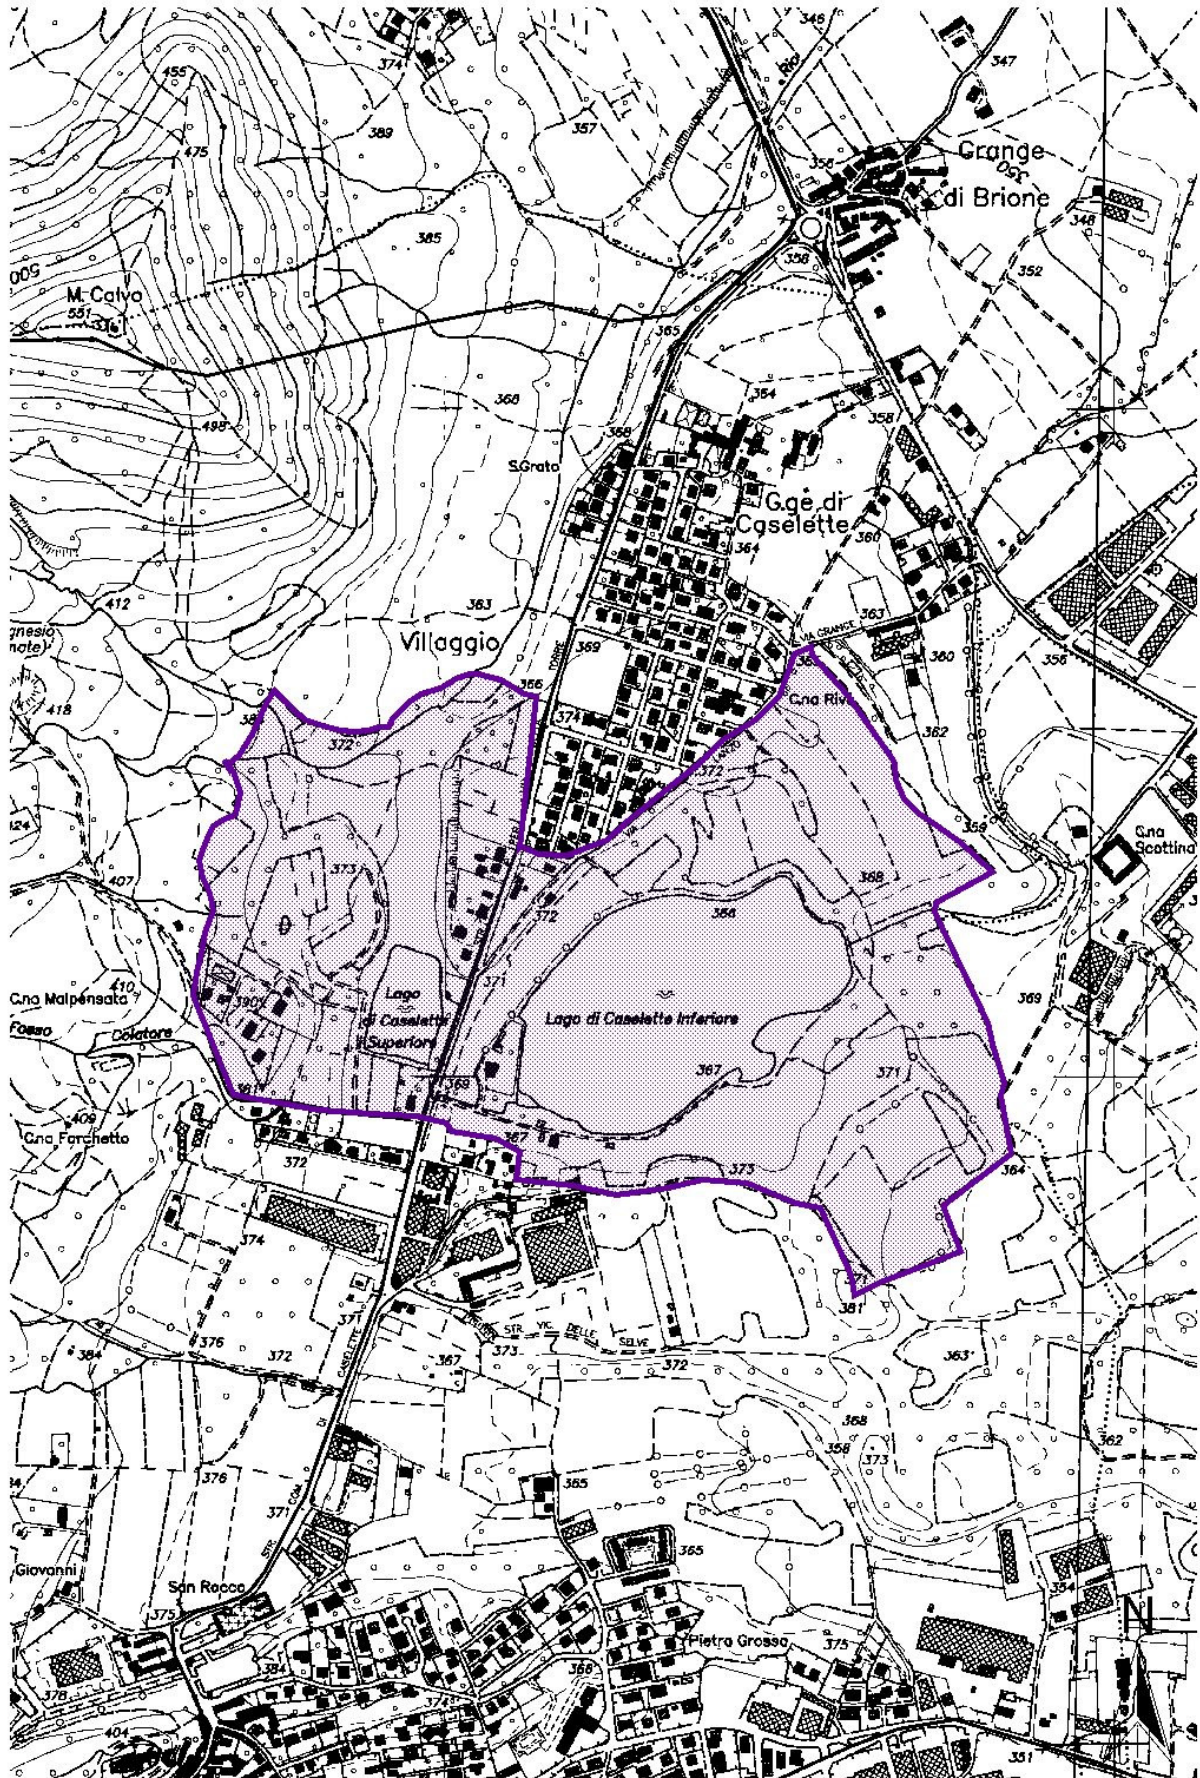

Oasi Laghi di Caselette

Scala 1:10000