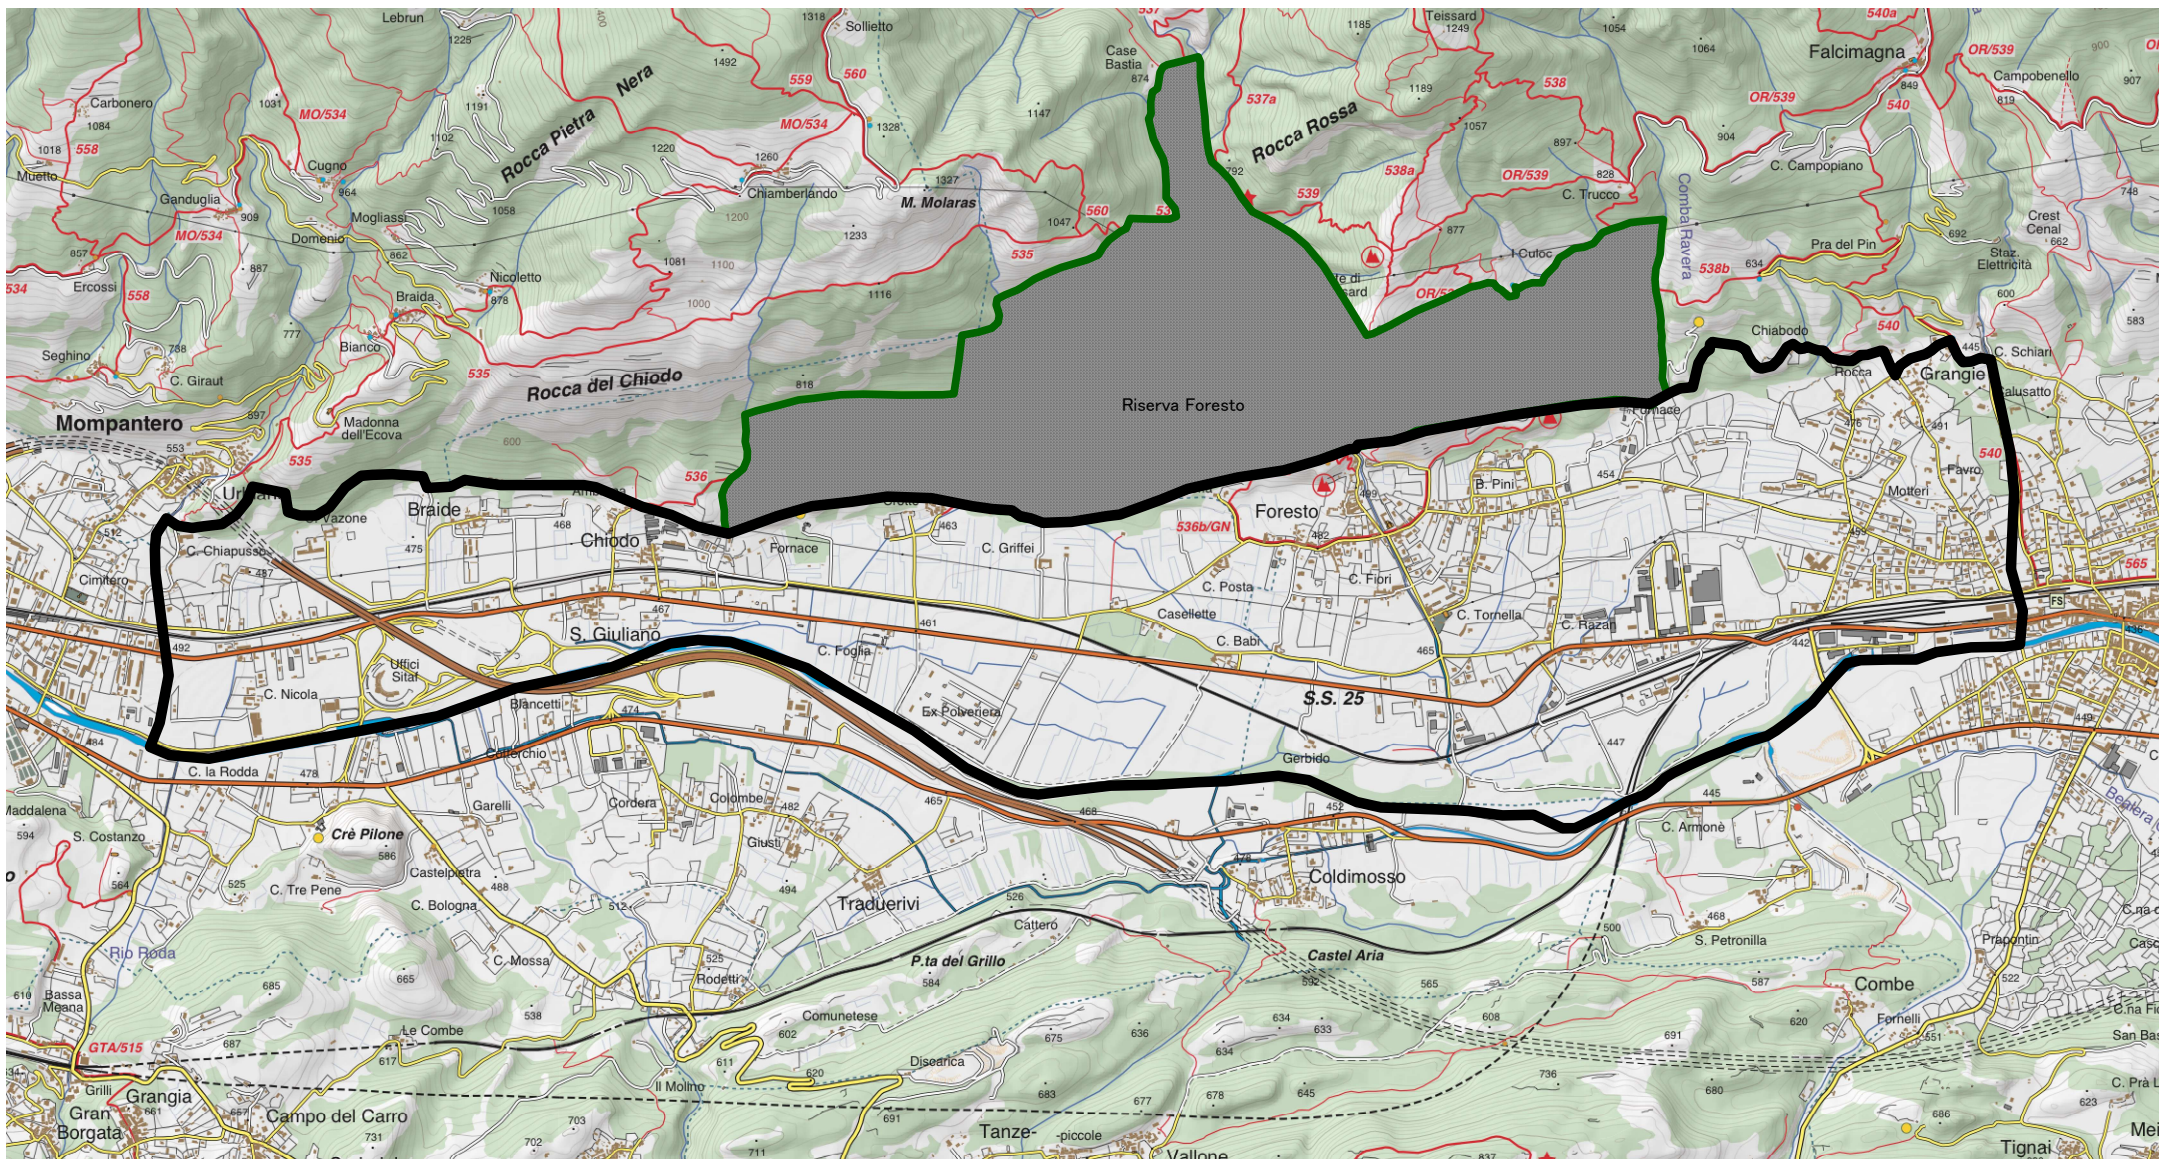

CATO3 - Caccia selezione al cinghiale - Zona n. 1

-  Confine zona
-  Aree a divieto di caccia (parchi, zrc, oasi, ecc.)

Scala 1 : 25.000