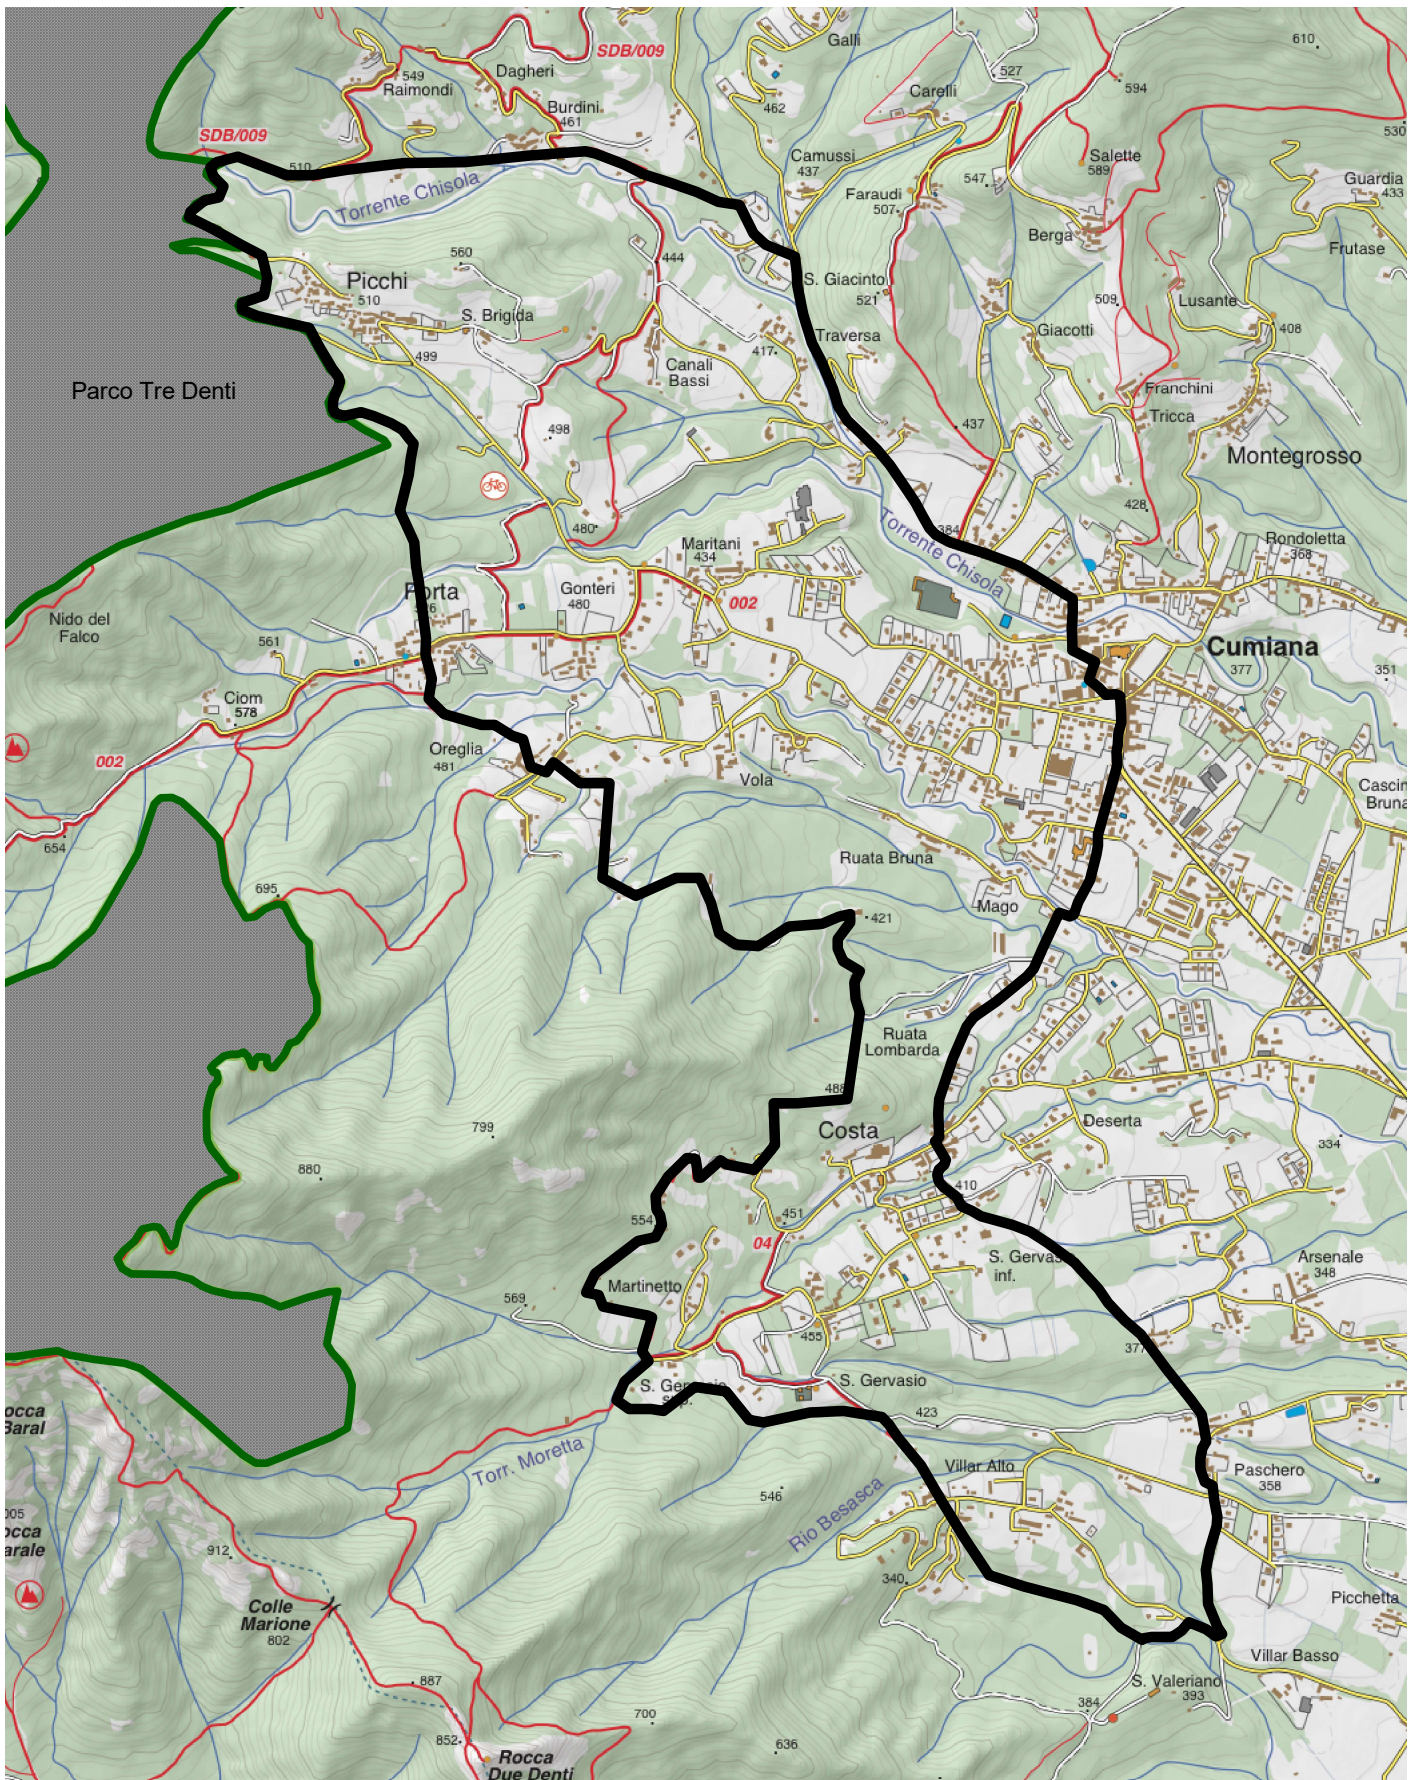

CATO3 - Caccia selezione al cinghiale - Zona n. 12

-  Confine zona
-  Aree a divieto di caccia (parchi, zrc, oasi, ecc.)

Scala 1 : 20.000