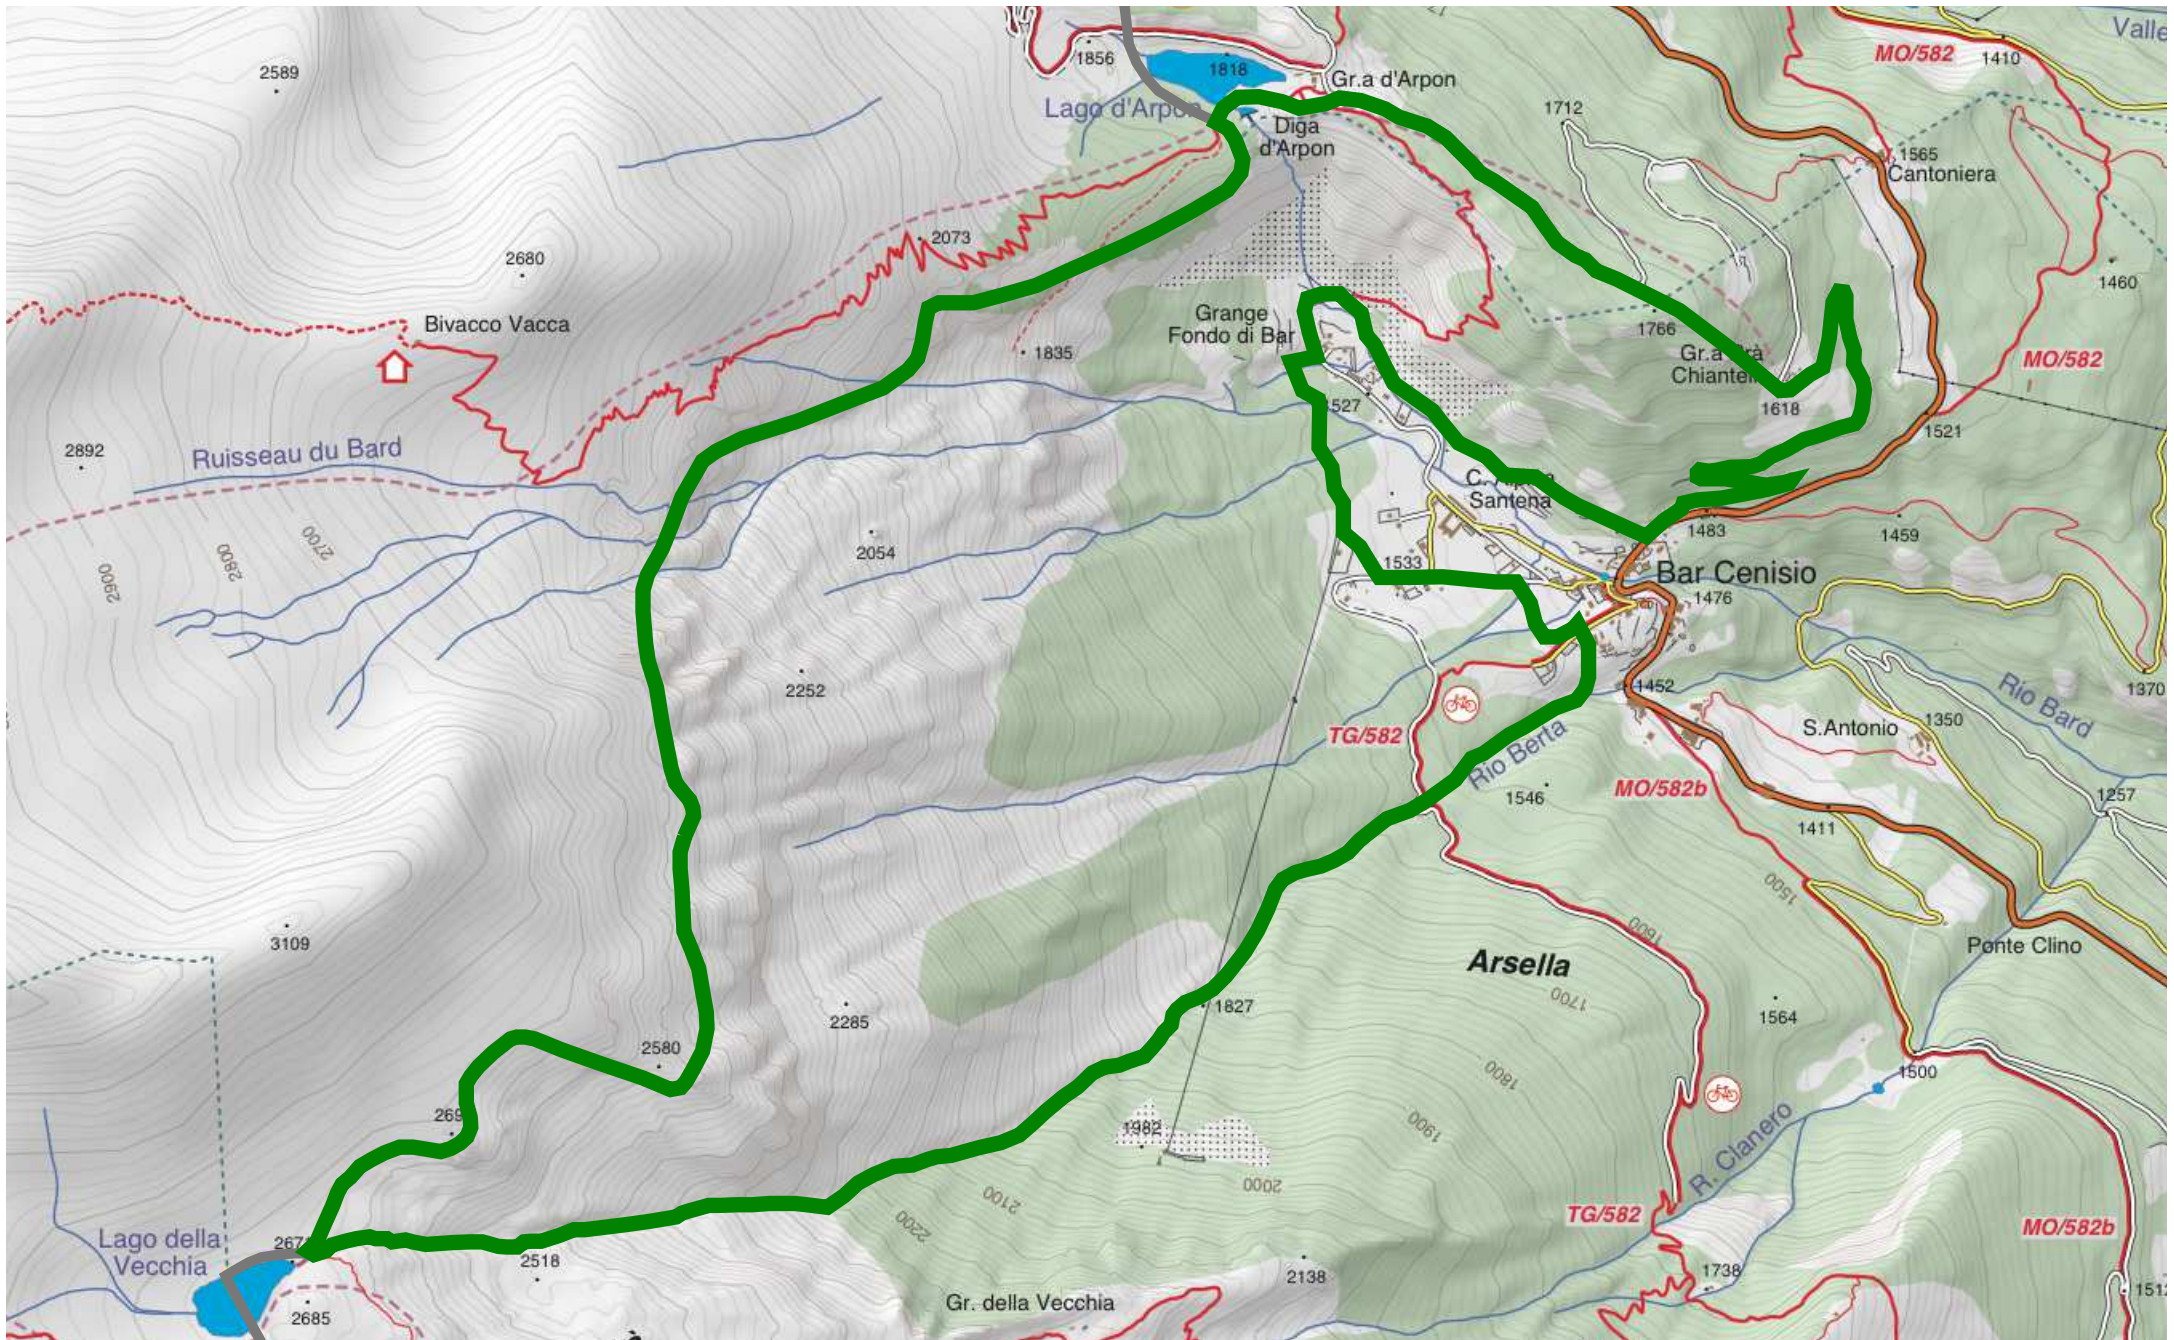

# CATO3 - Oasi Barcenisio

Scala 1:15.000