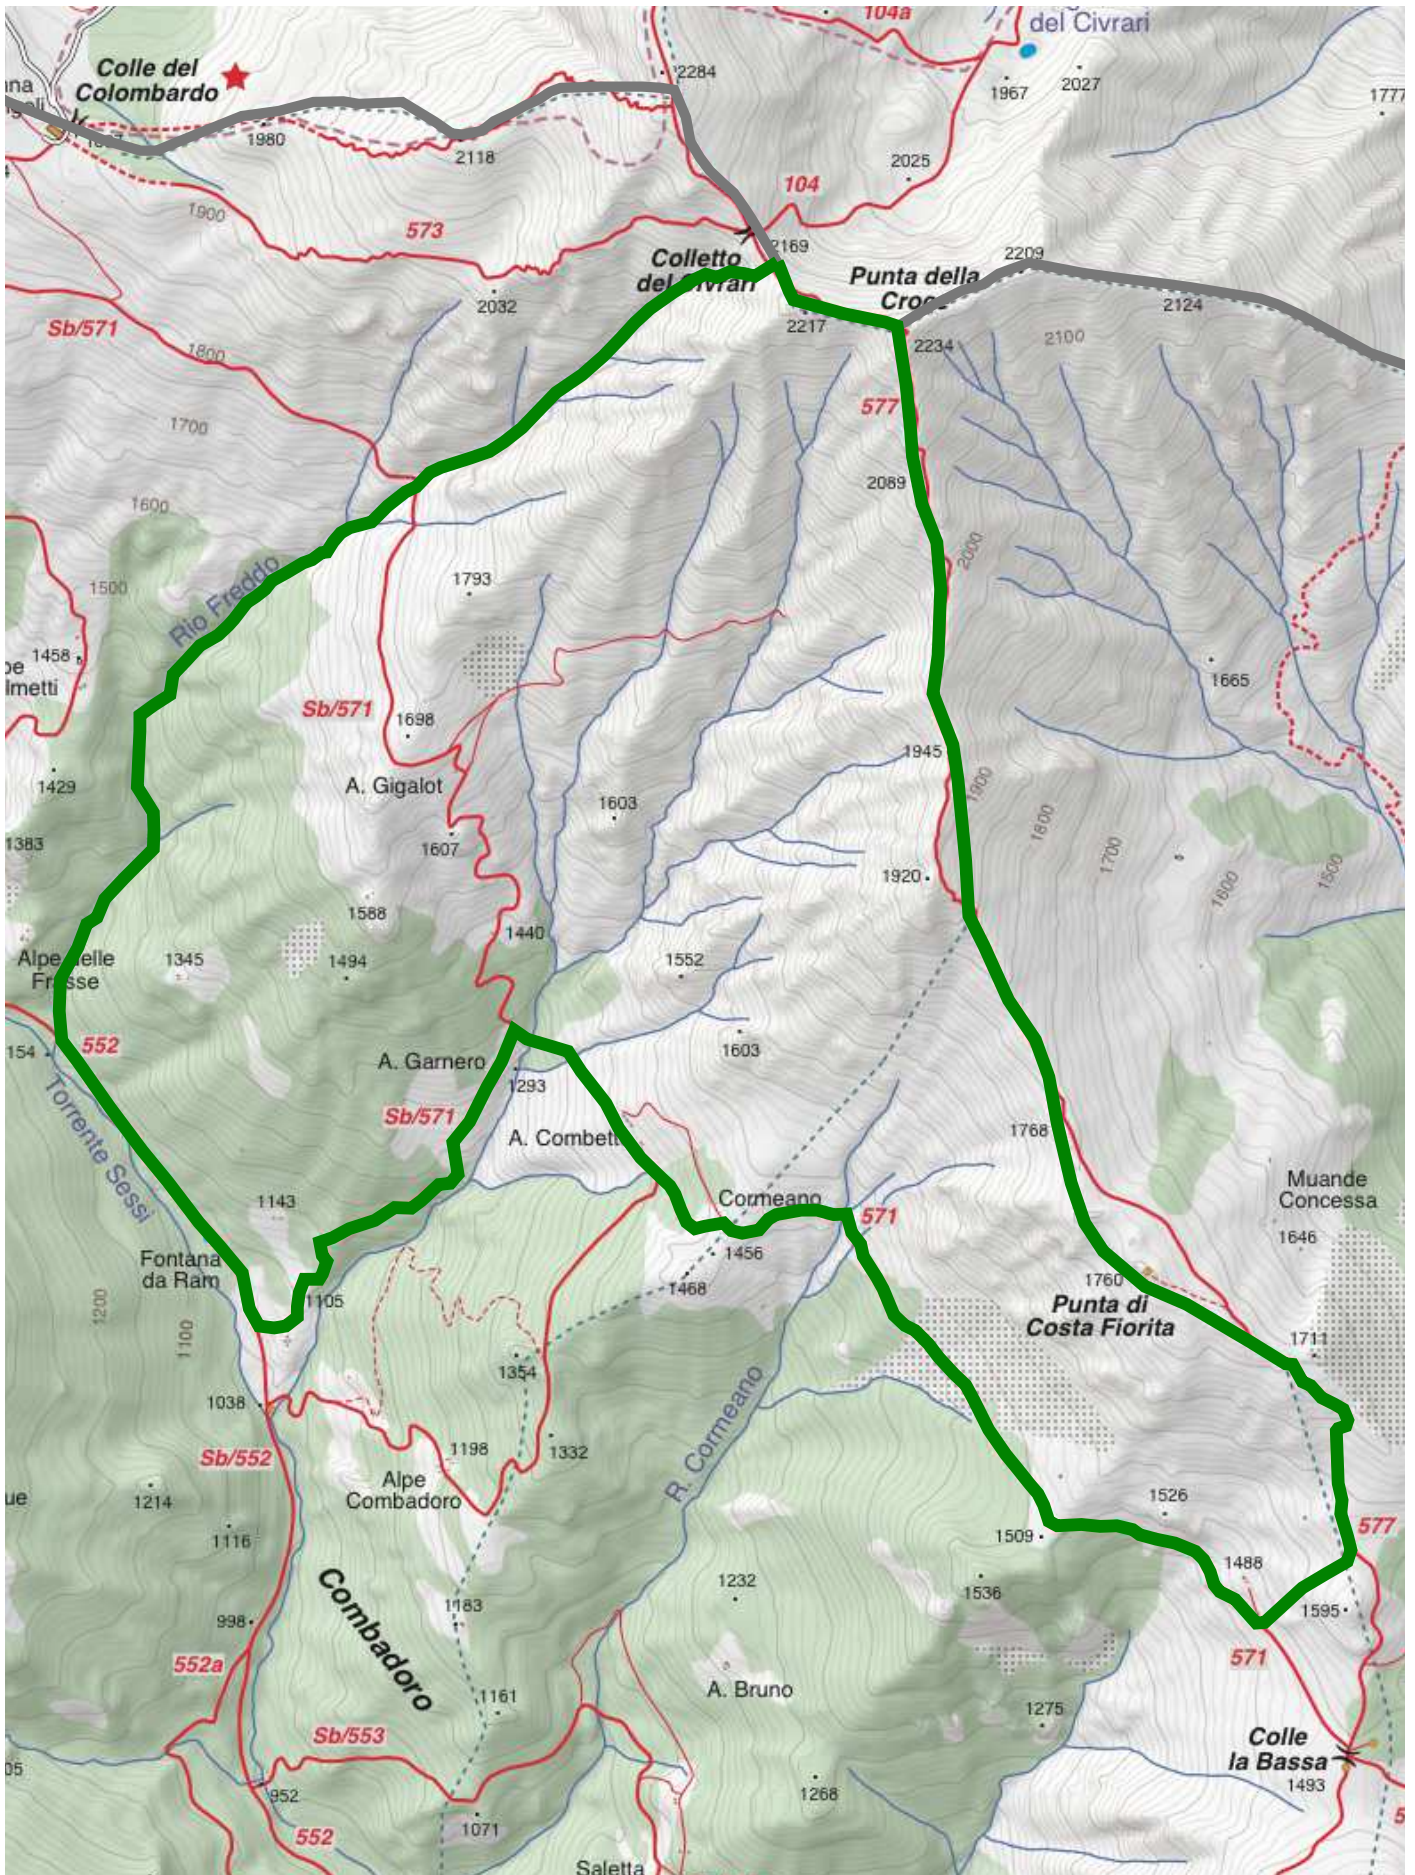

# CATO3 - Oasi Punta Croce

Scala 1:15.000