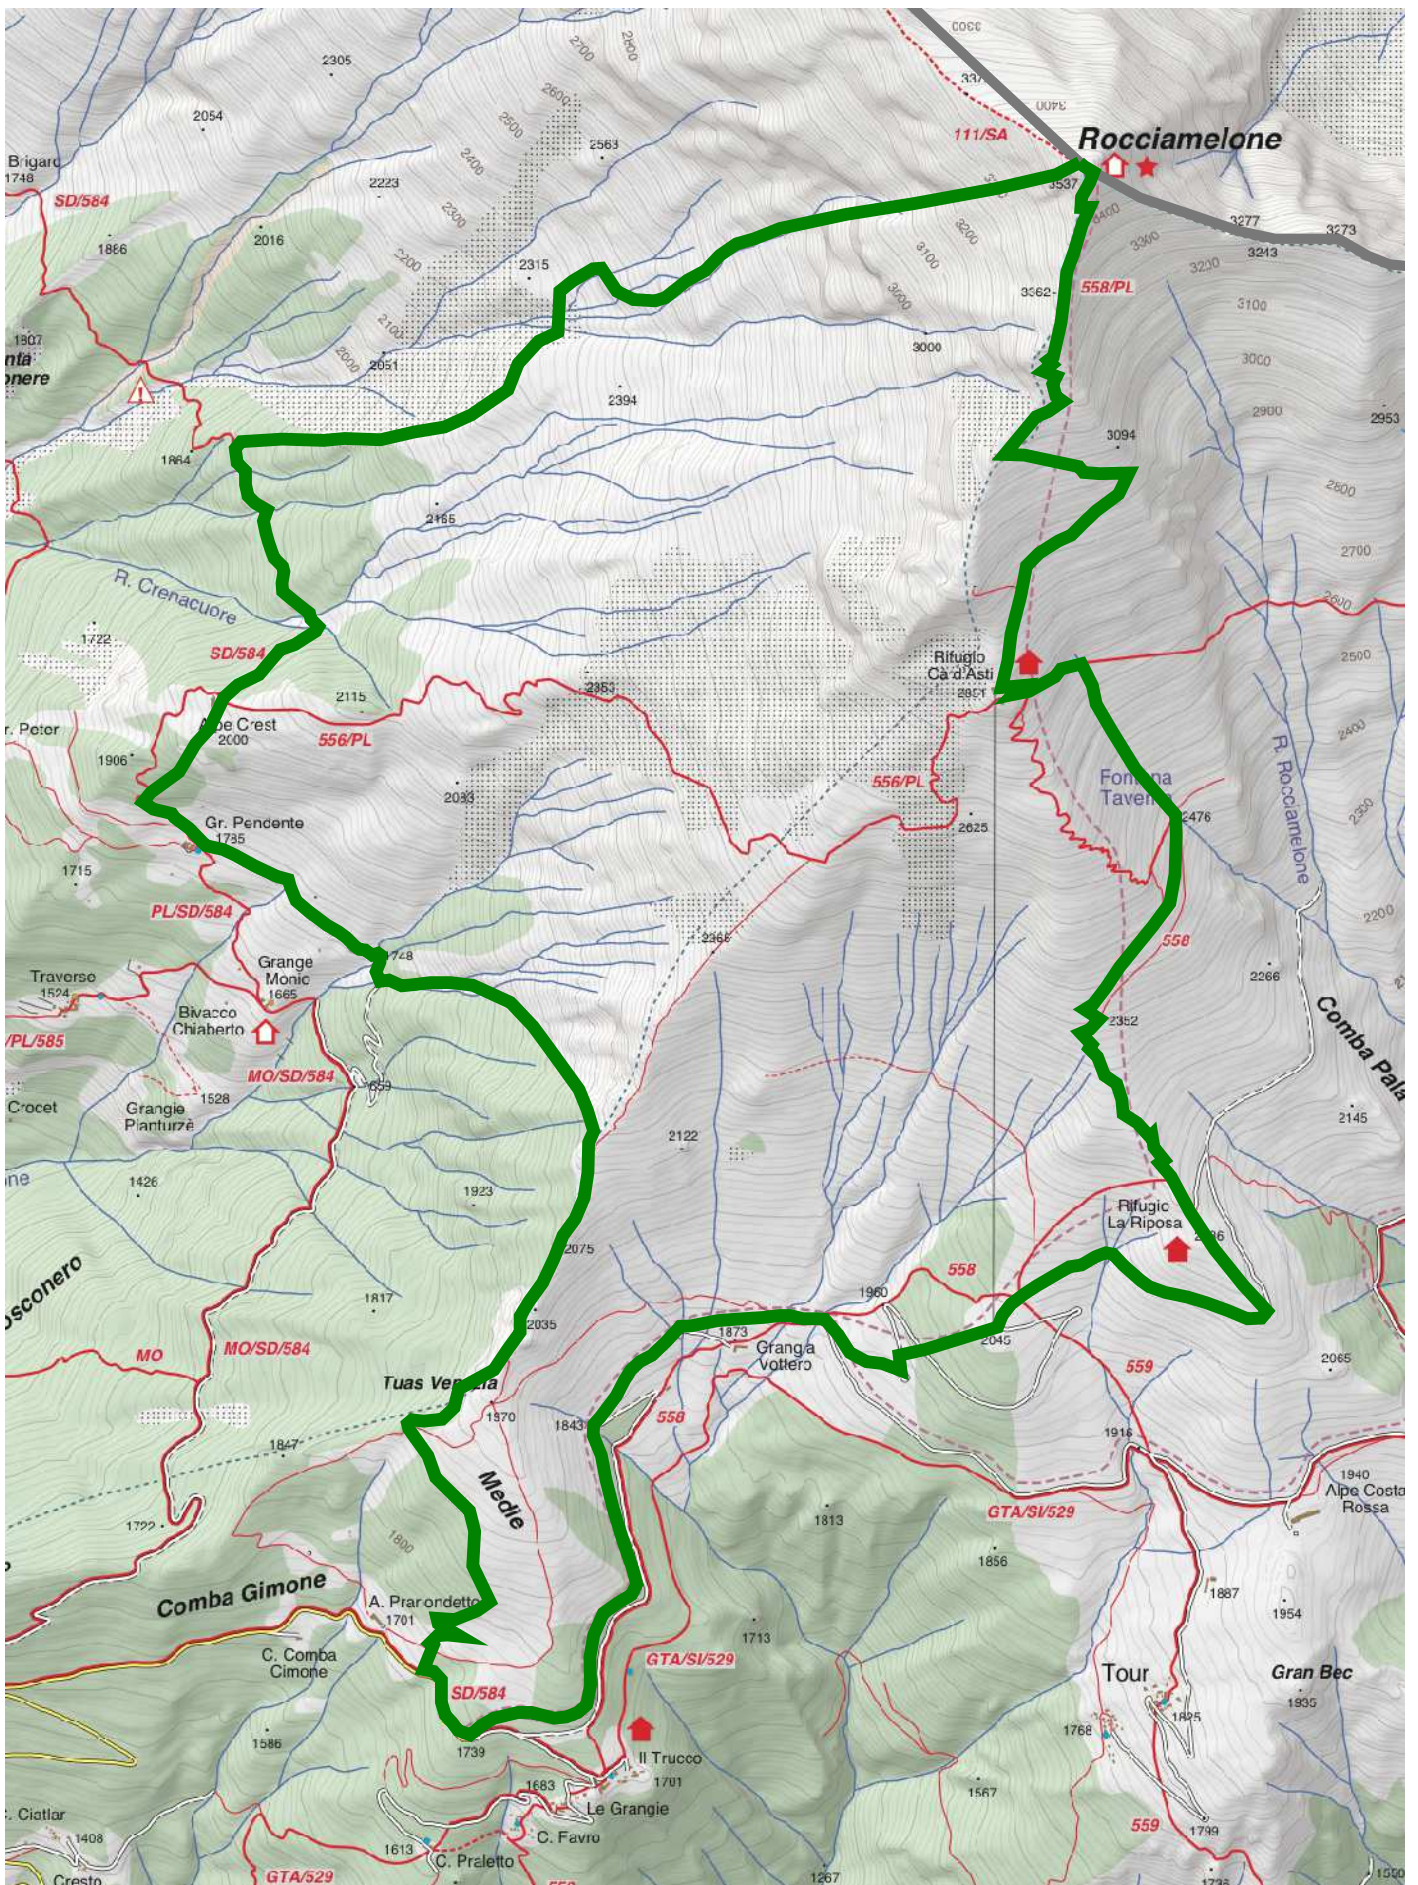

CATO3 - Oasi Rocciamelone

Scala 1:20.000