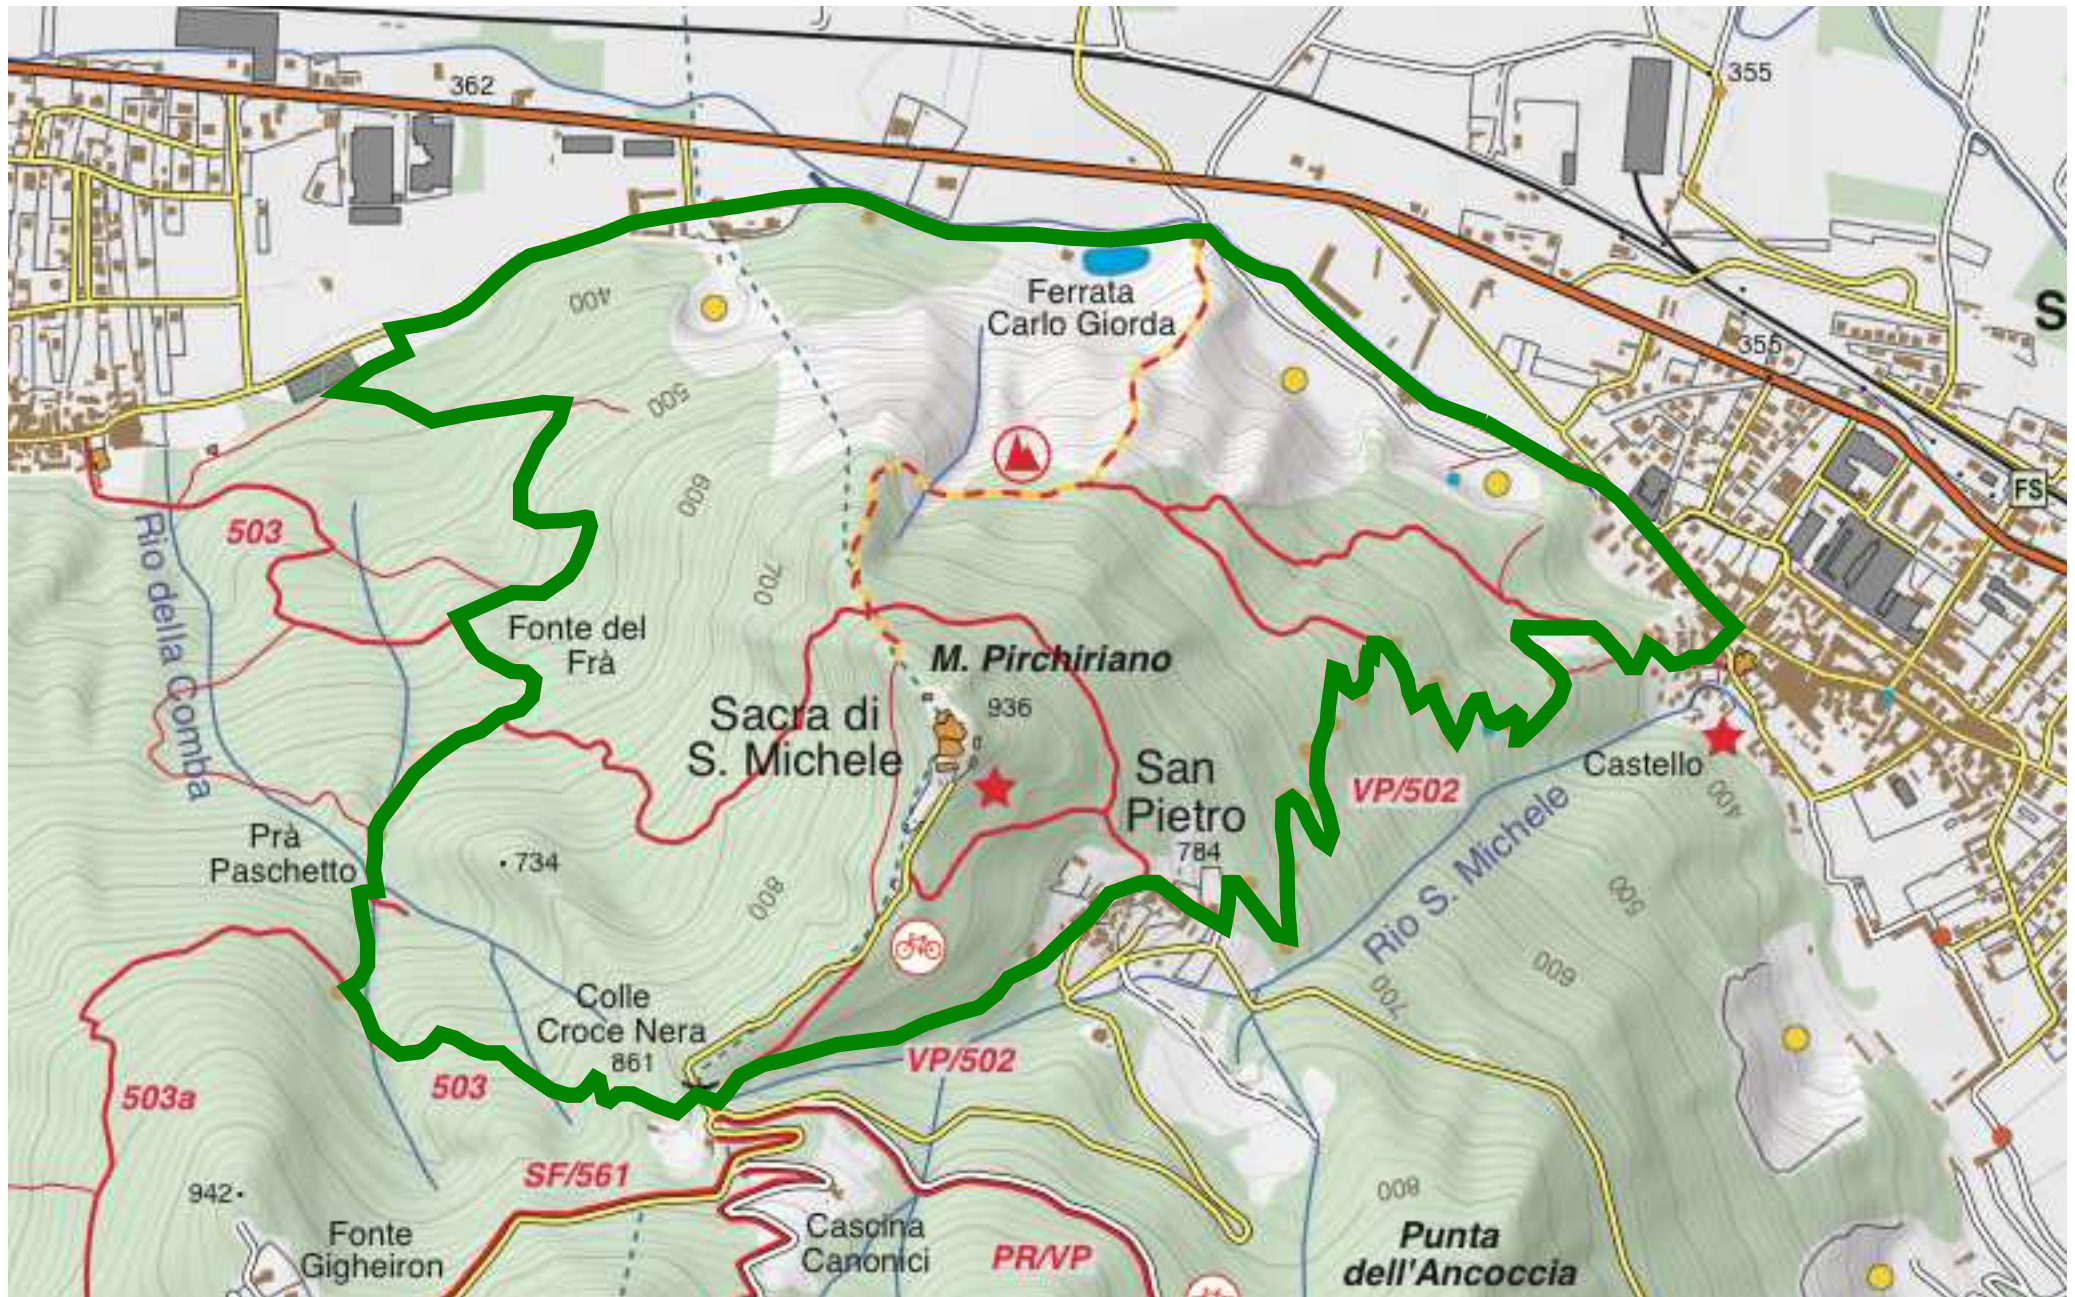

# CATO3 - Oasi Sacra San Michele

Scala 1:10.000