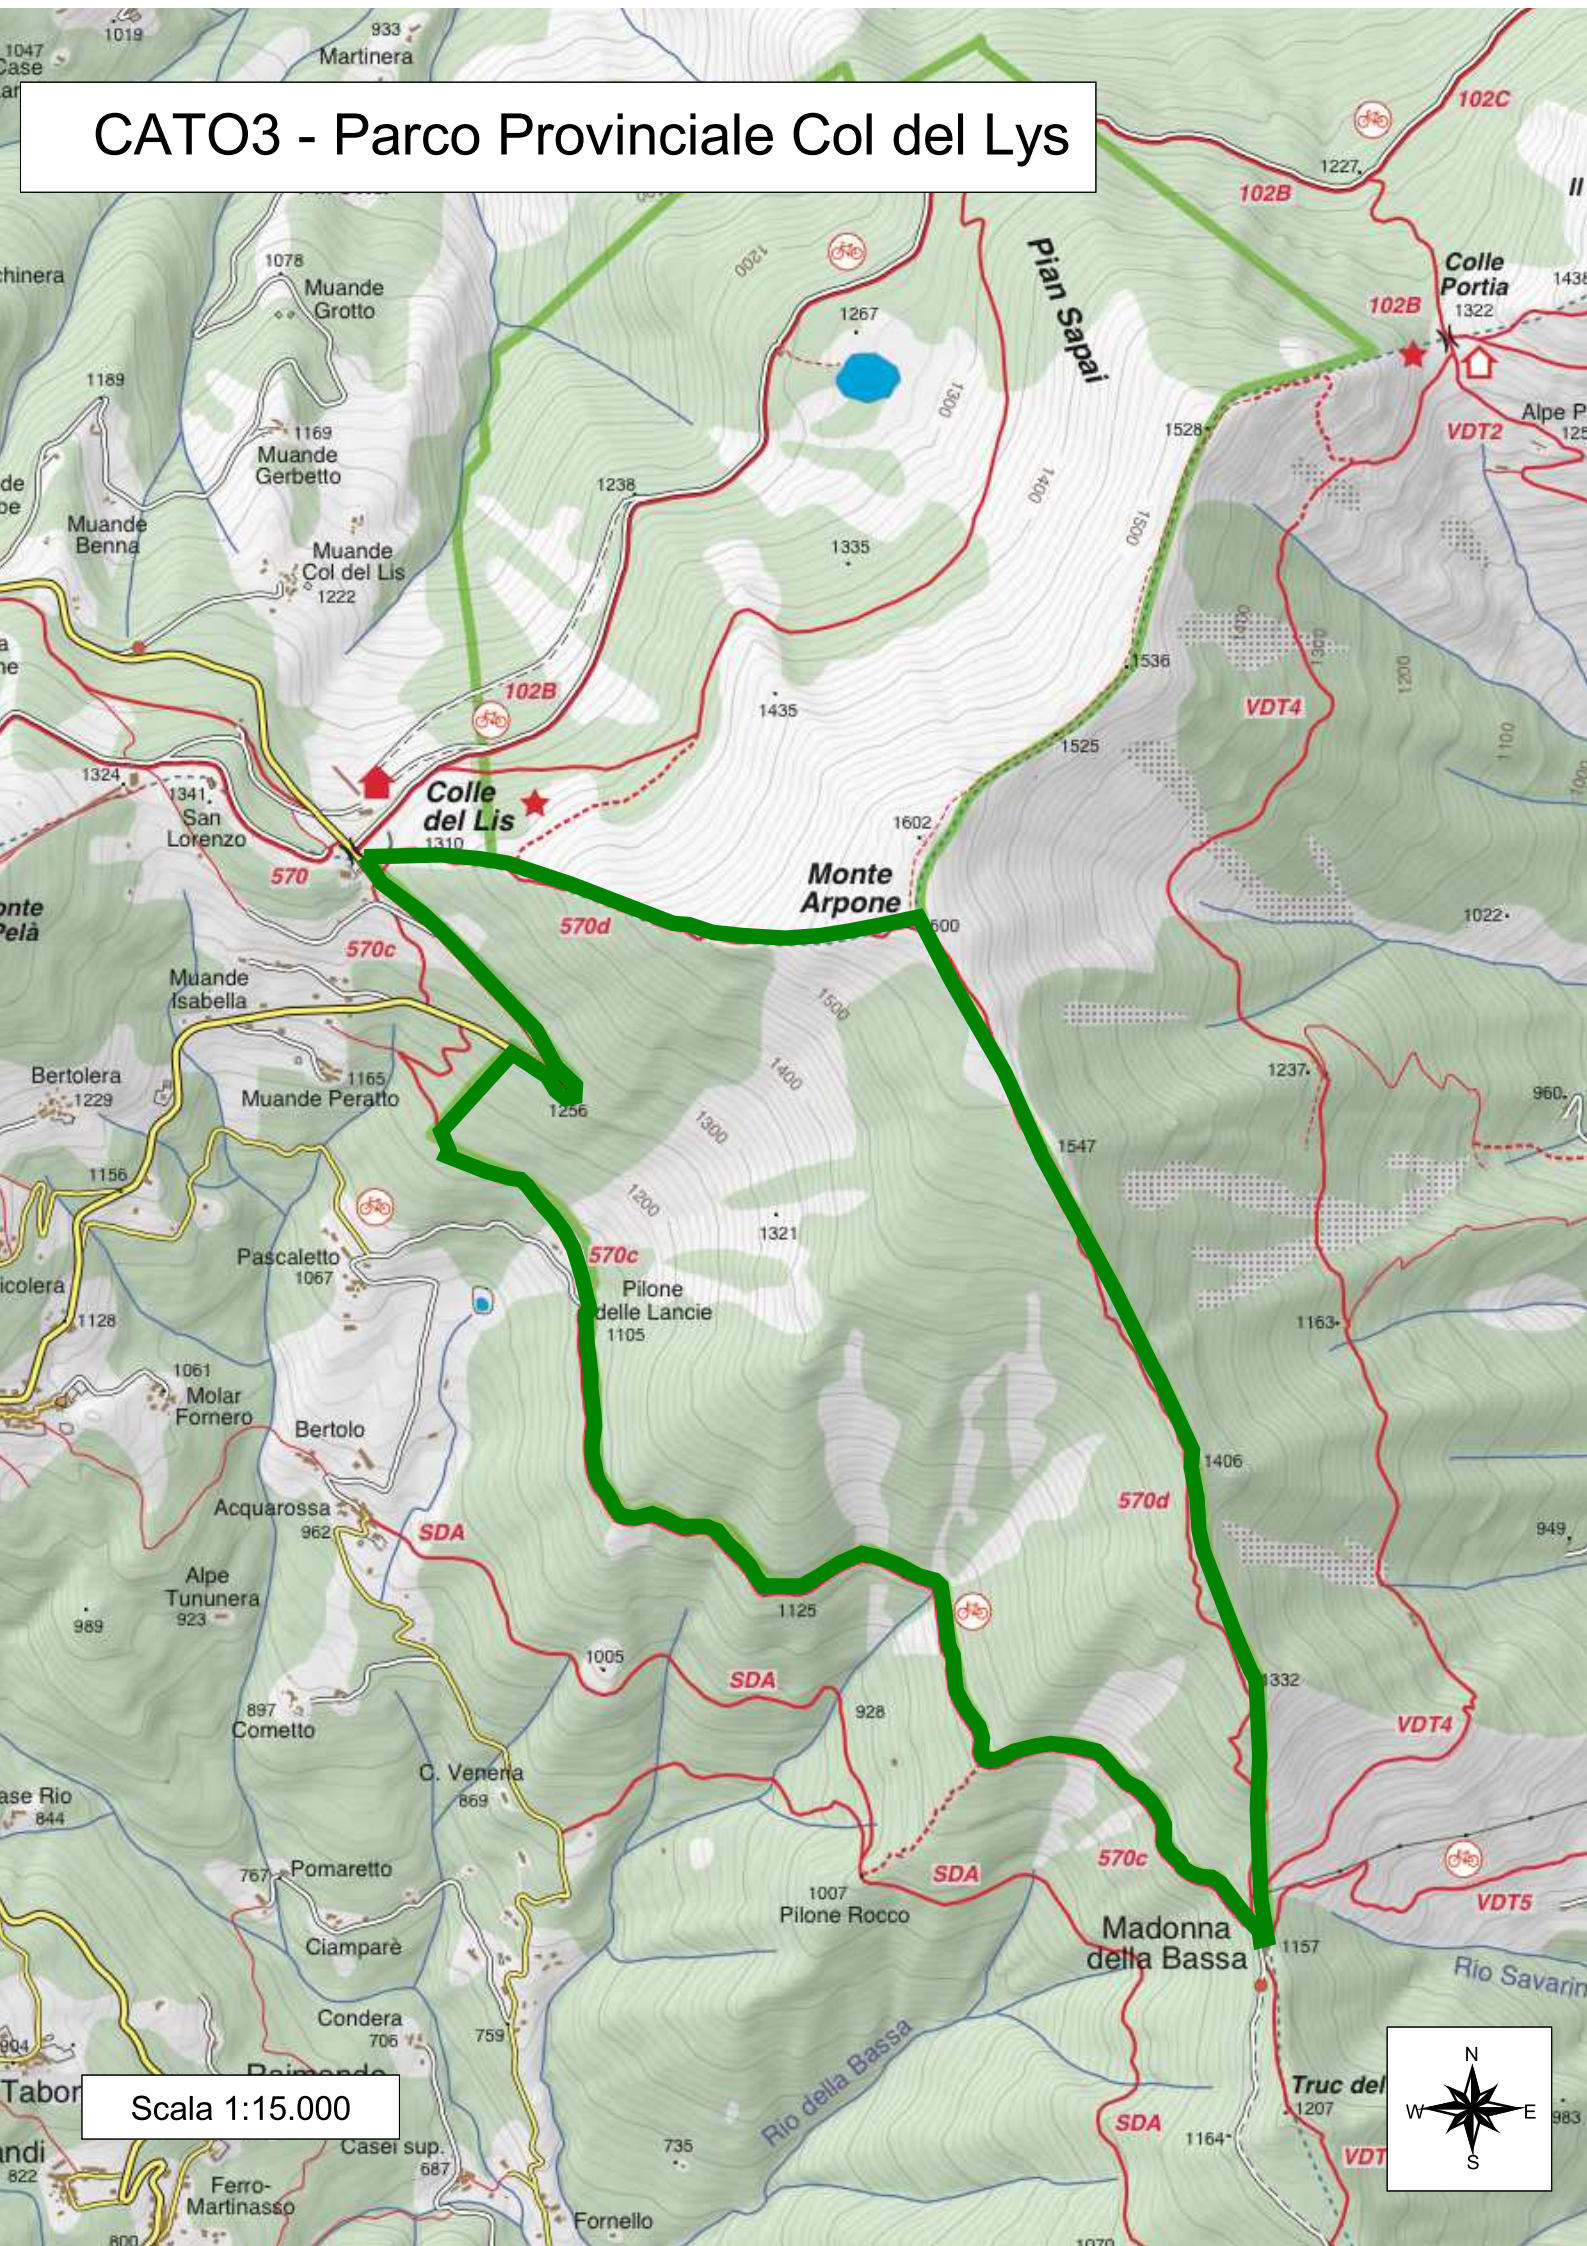

CATO3 - Parco Provinciale Col del Lys

Scala 1:15.000