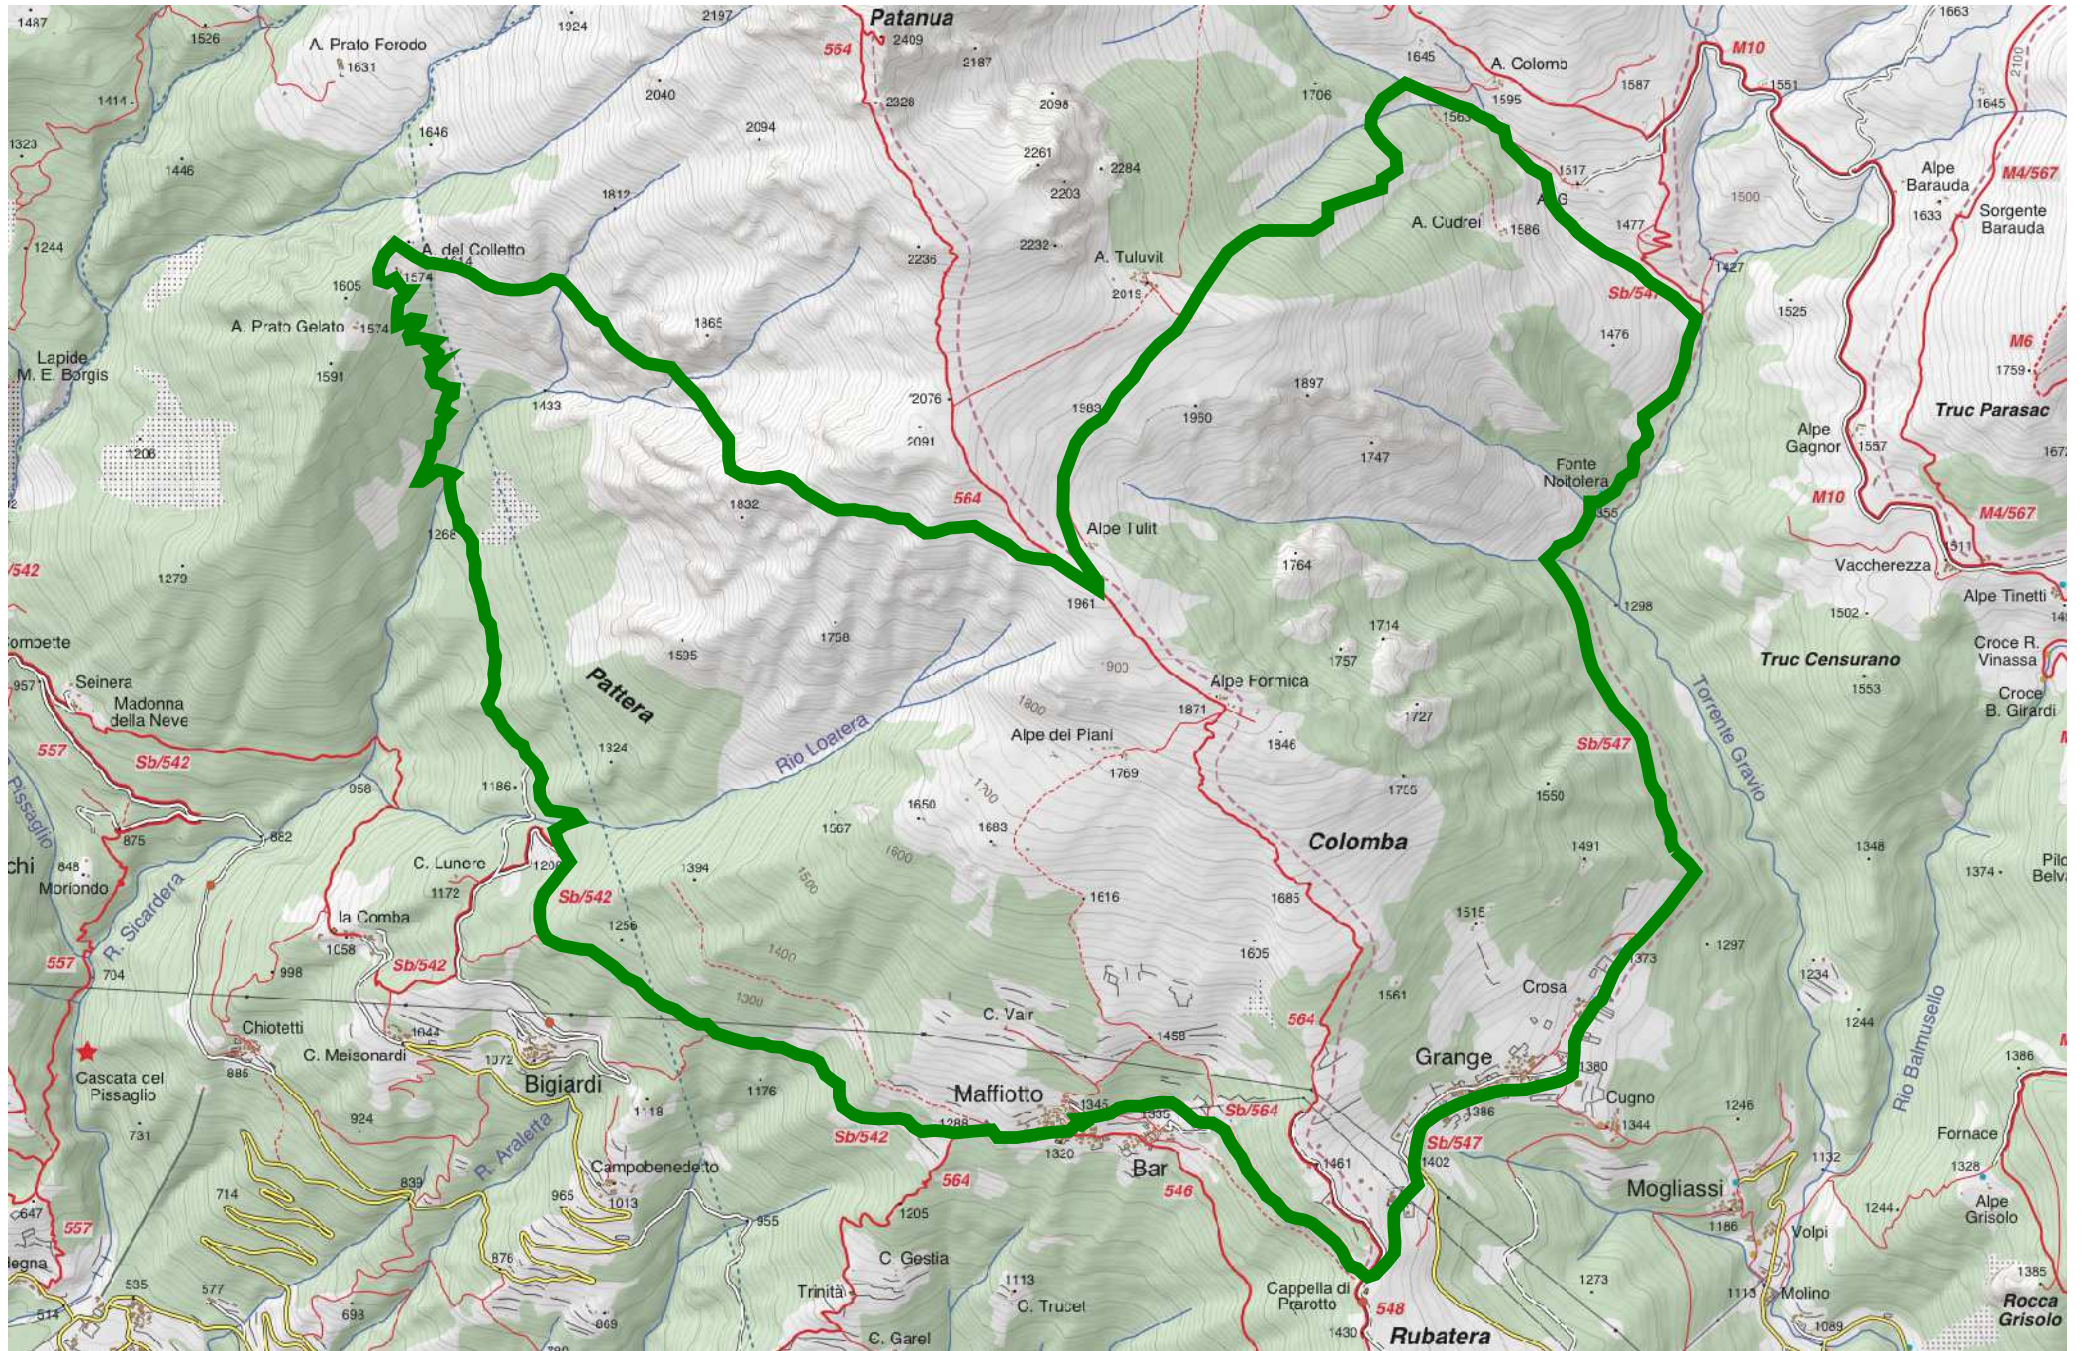

CATO3 - ZRC Maffiotto

Scala 1:20.000