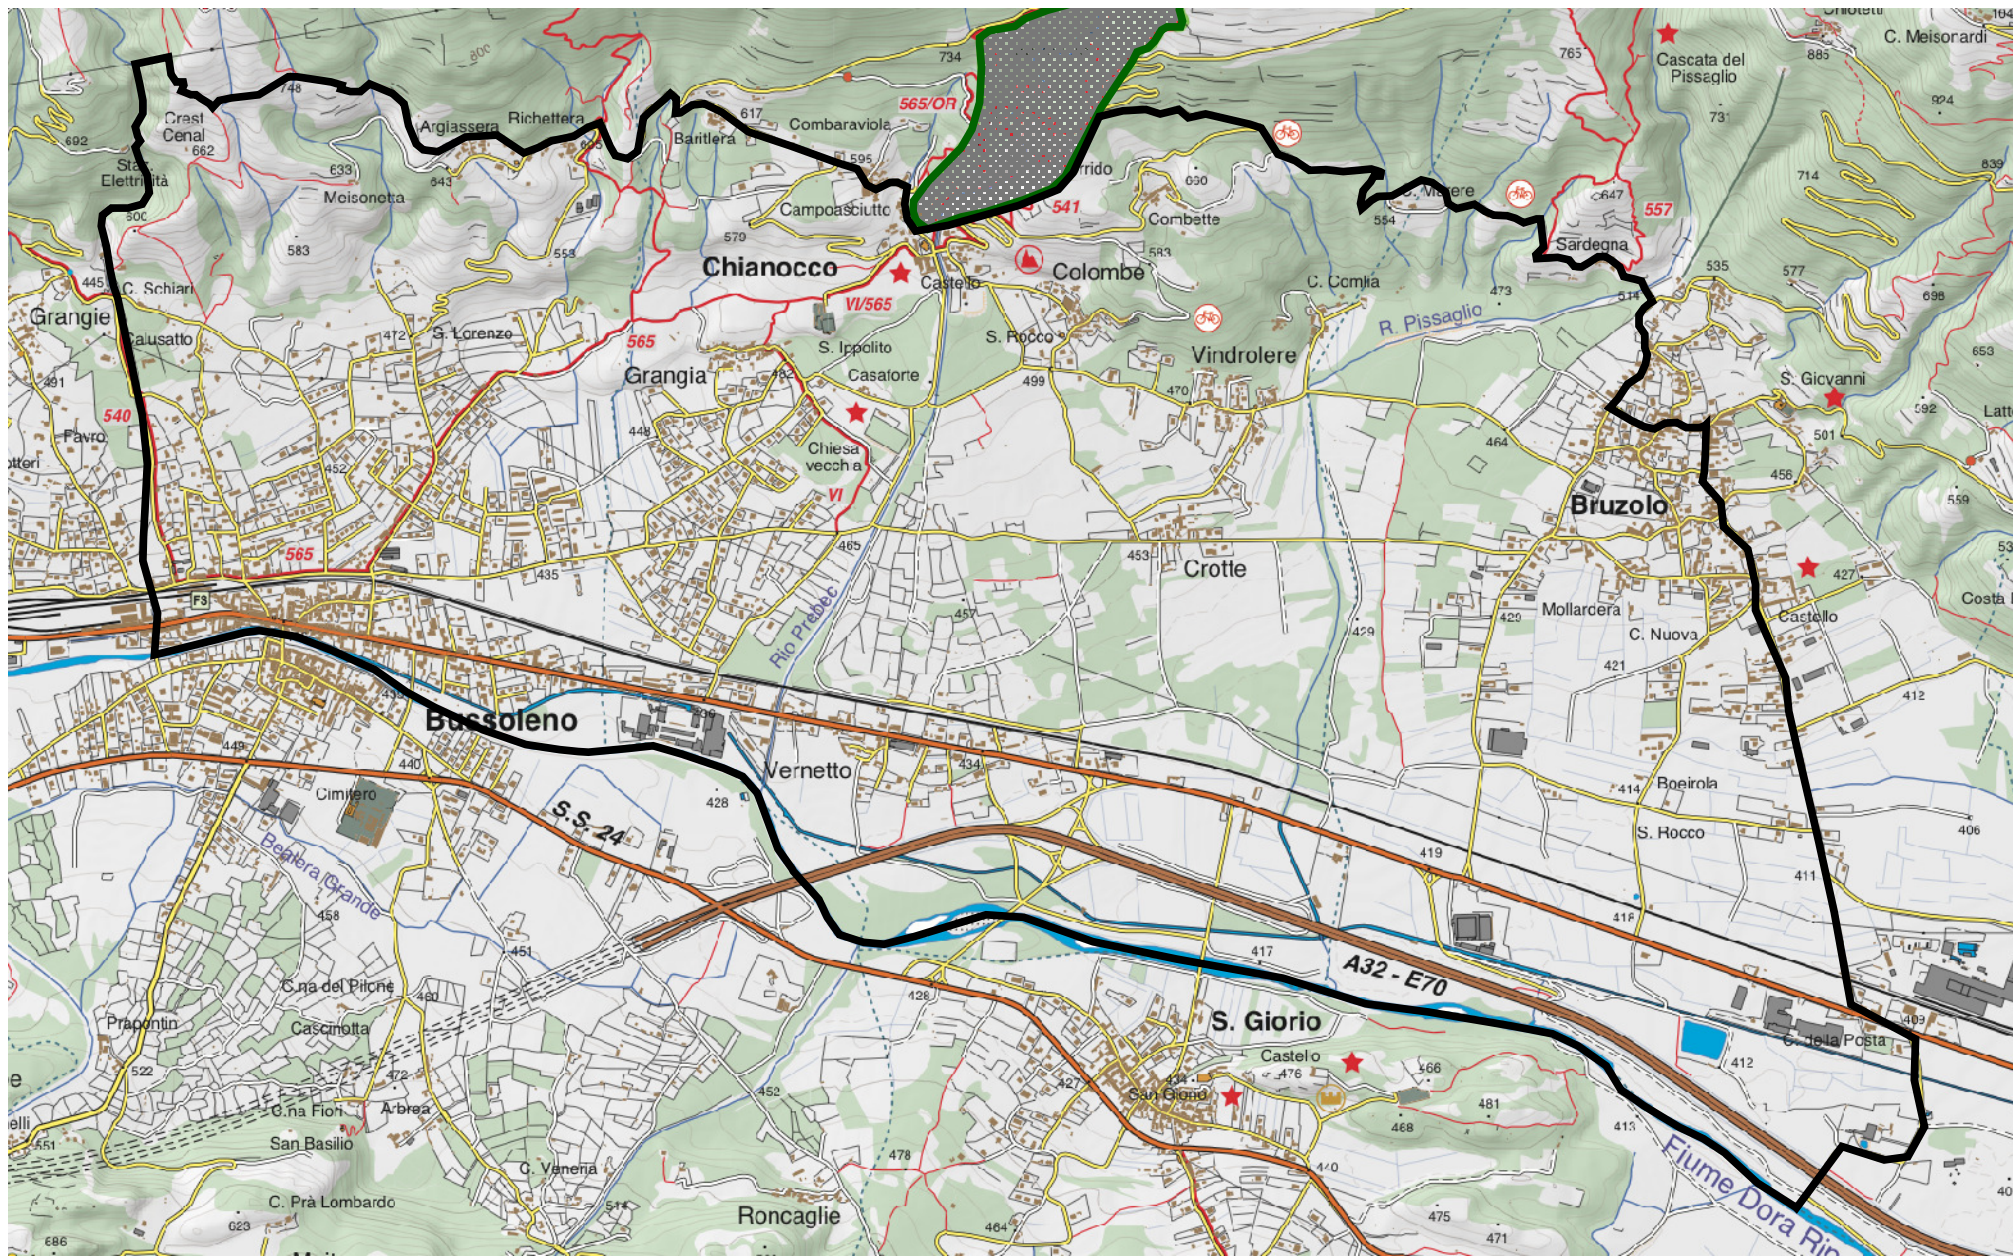

# CAT03 - Caccia selezione al cinghiale - Zona n. 3

-  Confine zona
-  Aree a divieto di caccia (parchi, zrc, oasi, ecc.)

Scala 1 : 20.000