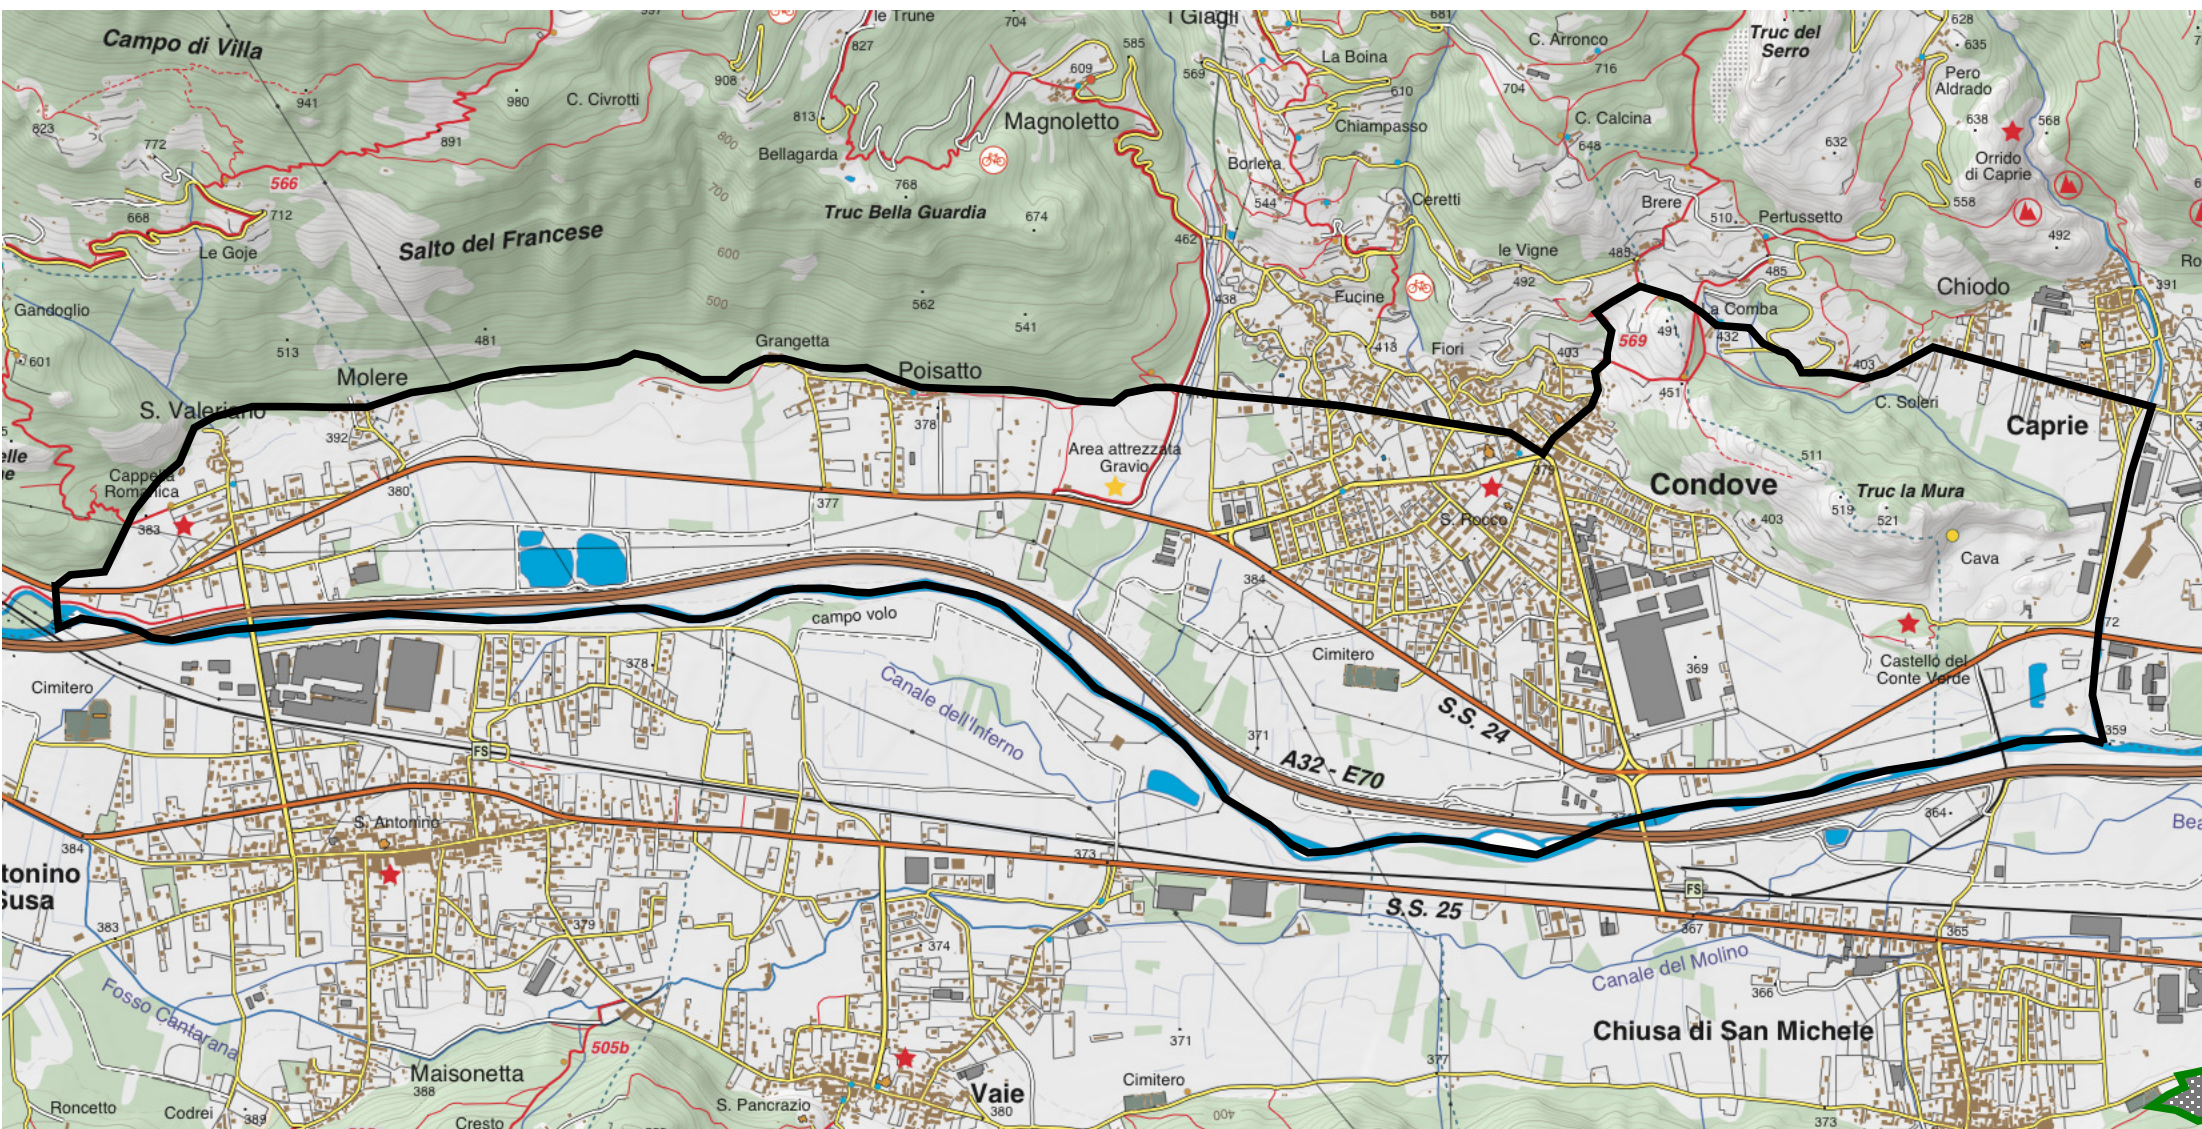

CAT03 - Caccia selezione al cinghiale - Zona n. 7

 Confine zona

Scala 1 : 20.000