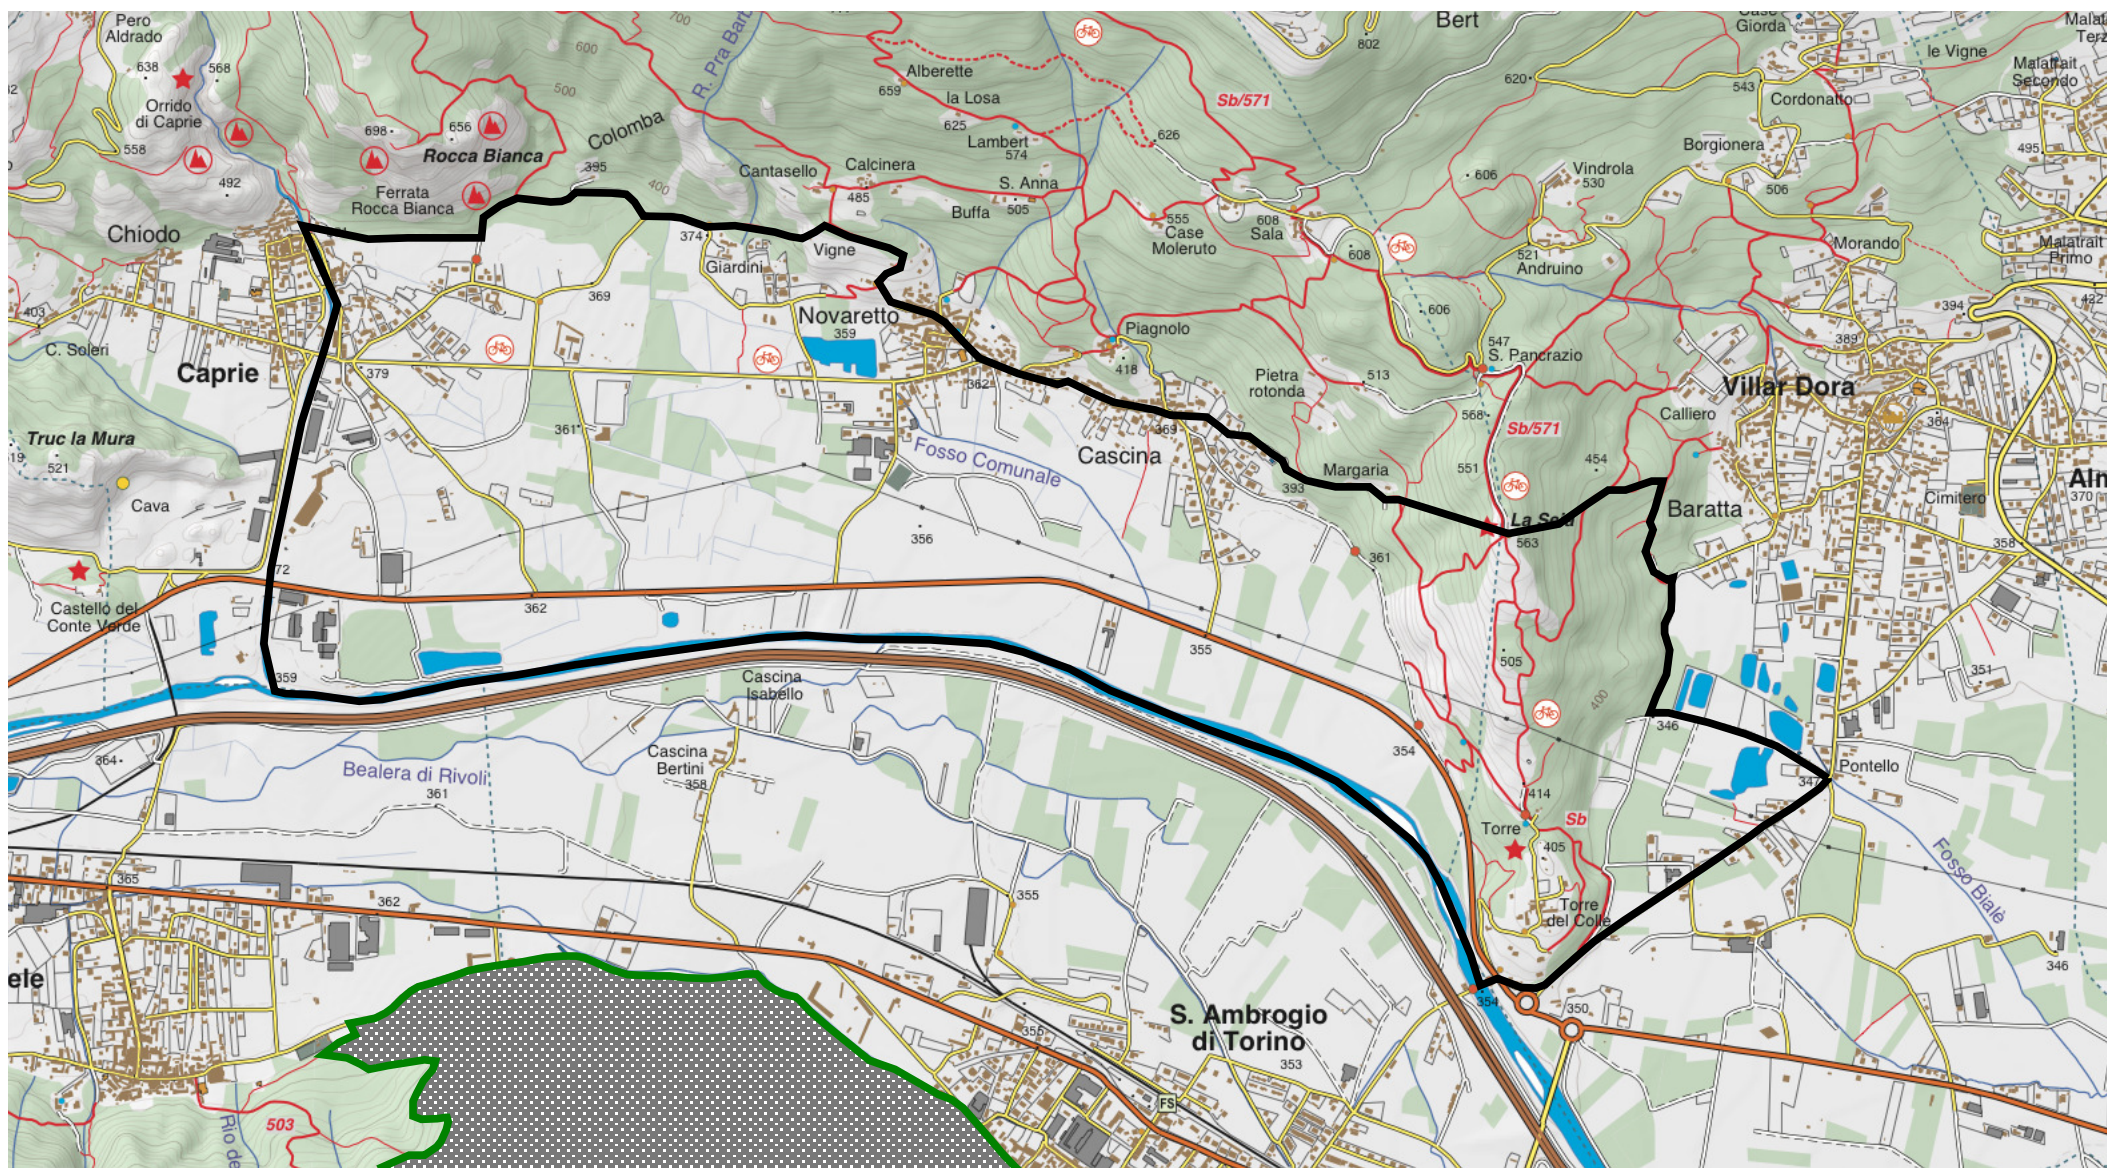

CATO3 - Caccia selezione al cinghiale - Zona n. 9

 Confine zona

Scala 1 : 20.000