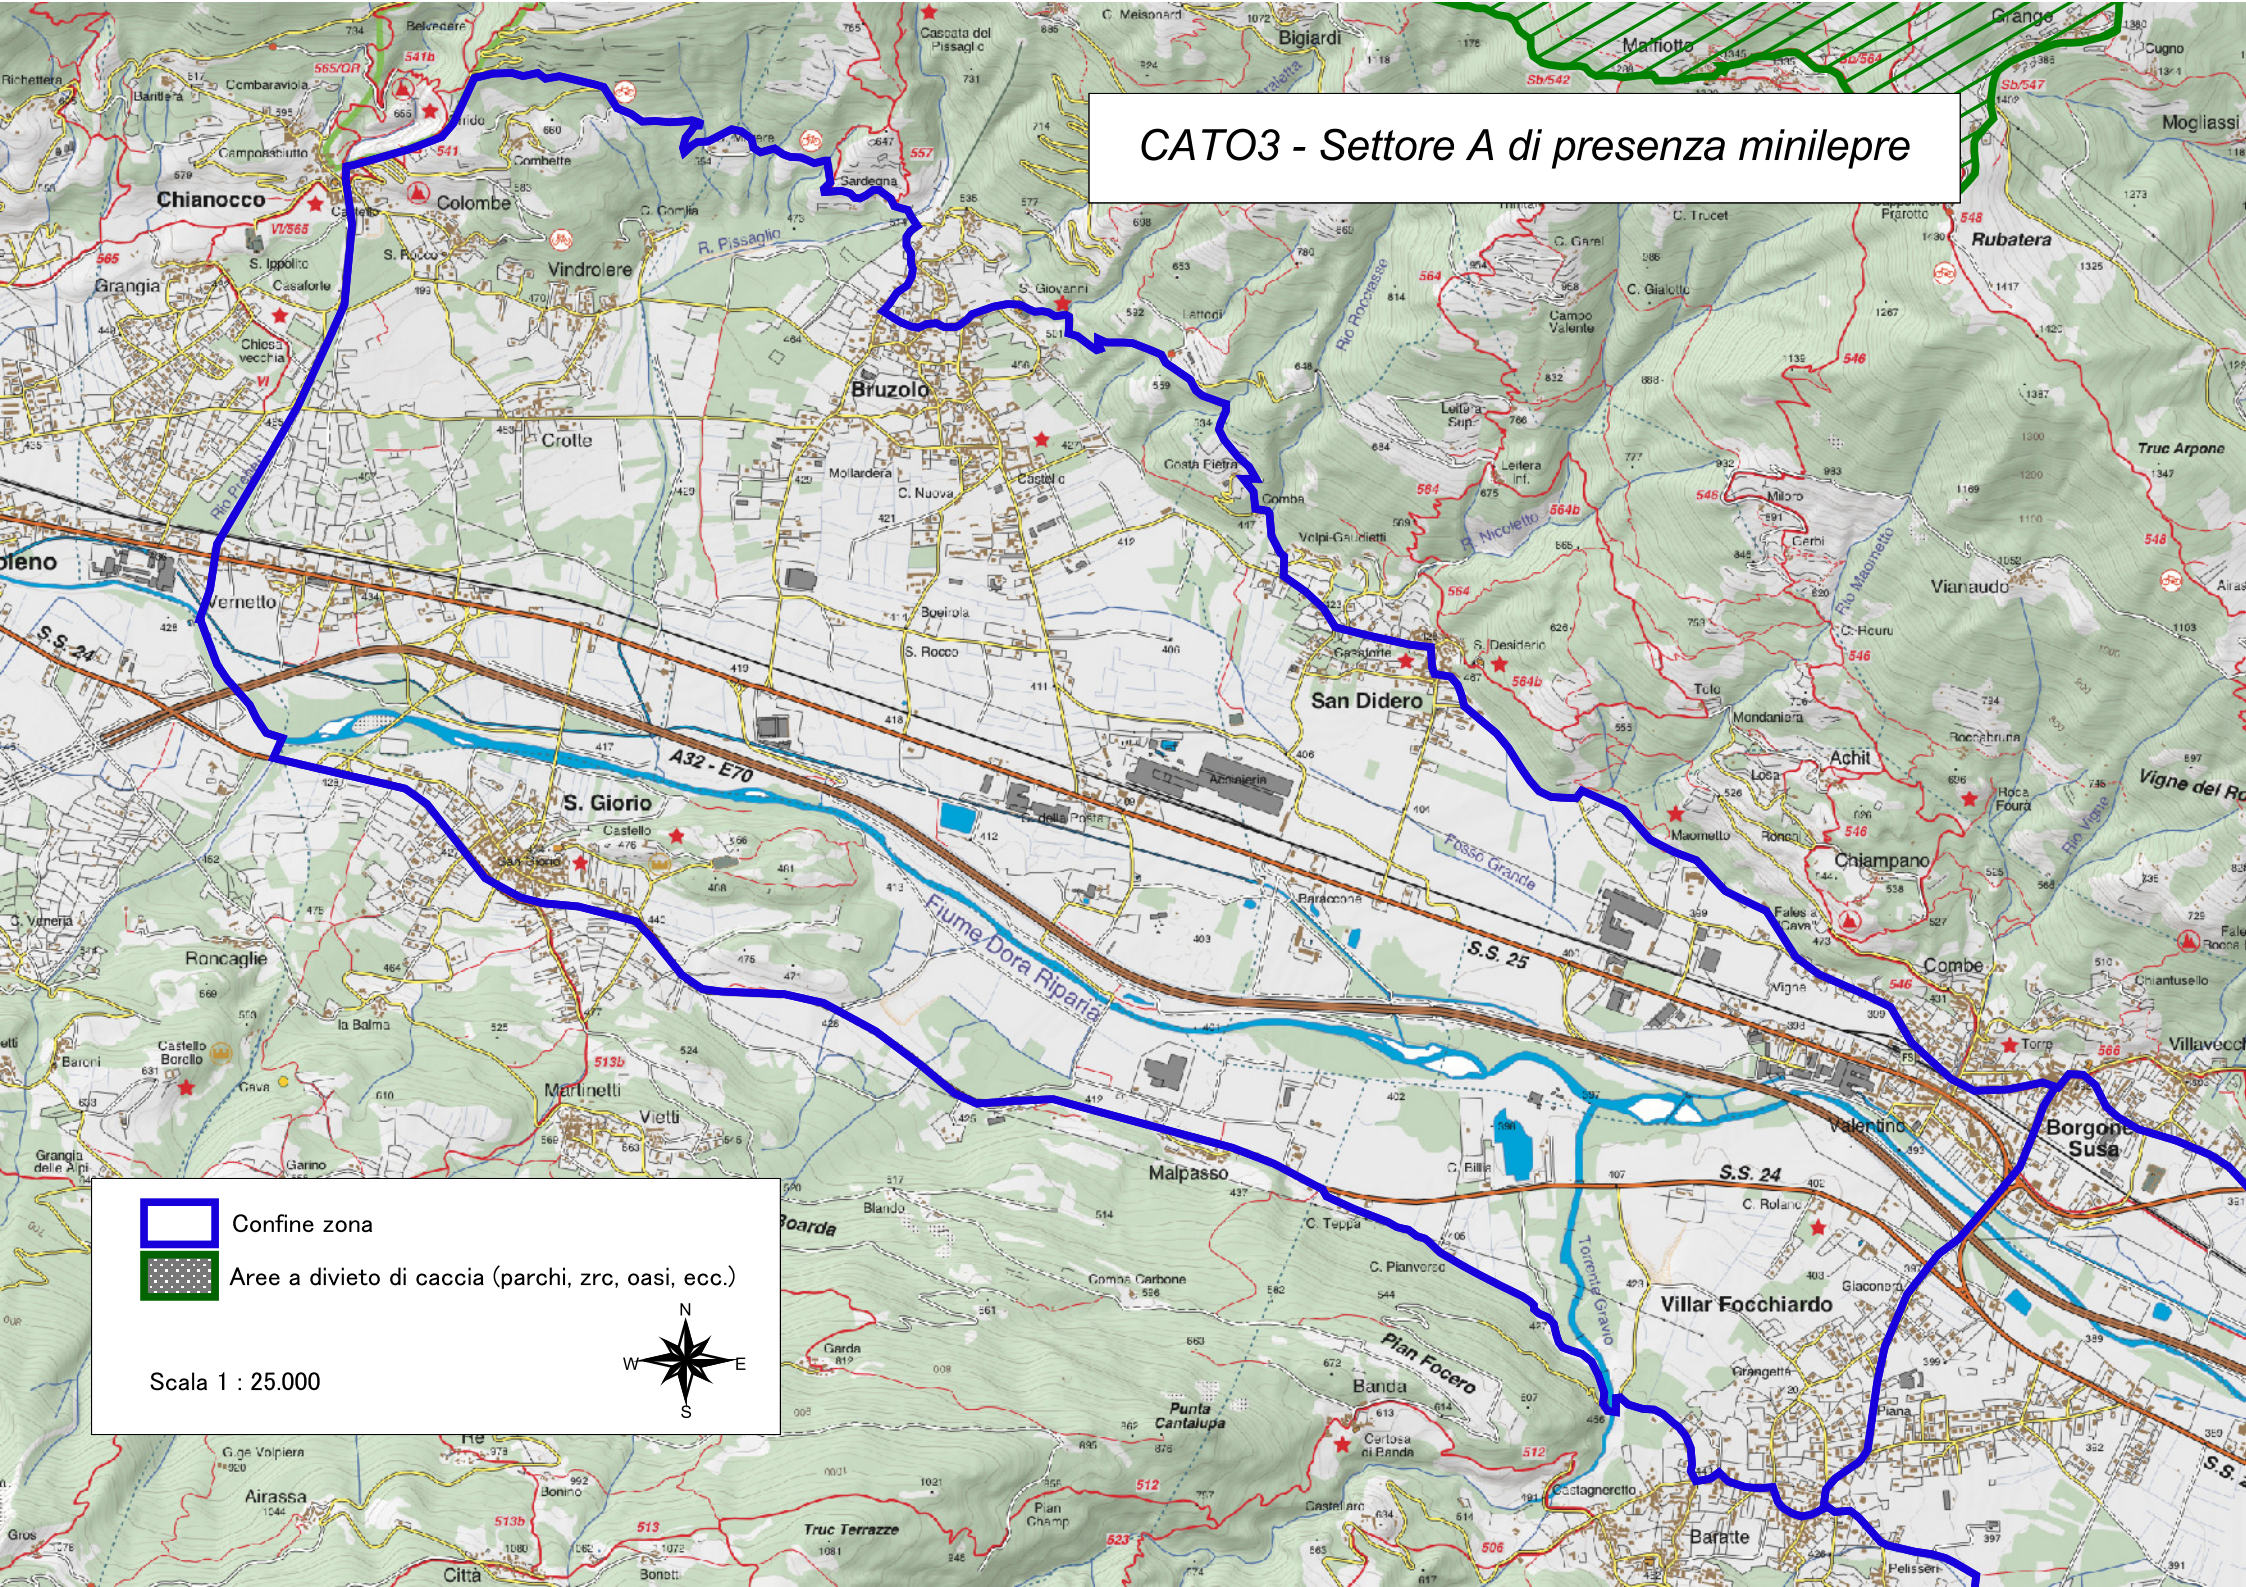

CATO3 - Settore A di presenza minilepre

Confine zona

Aree a divieto di caccia (parchi, zrc, oasi, ecc.)

Scala 1 : 25.000