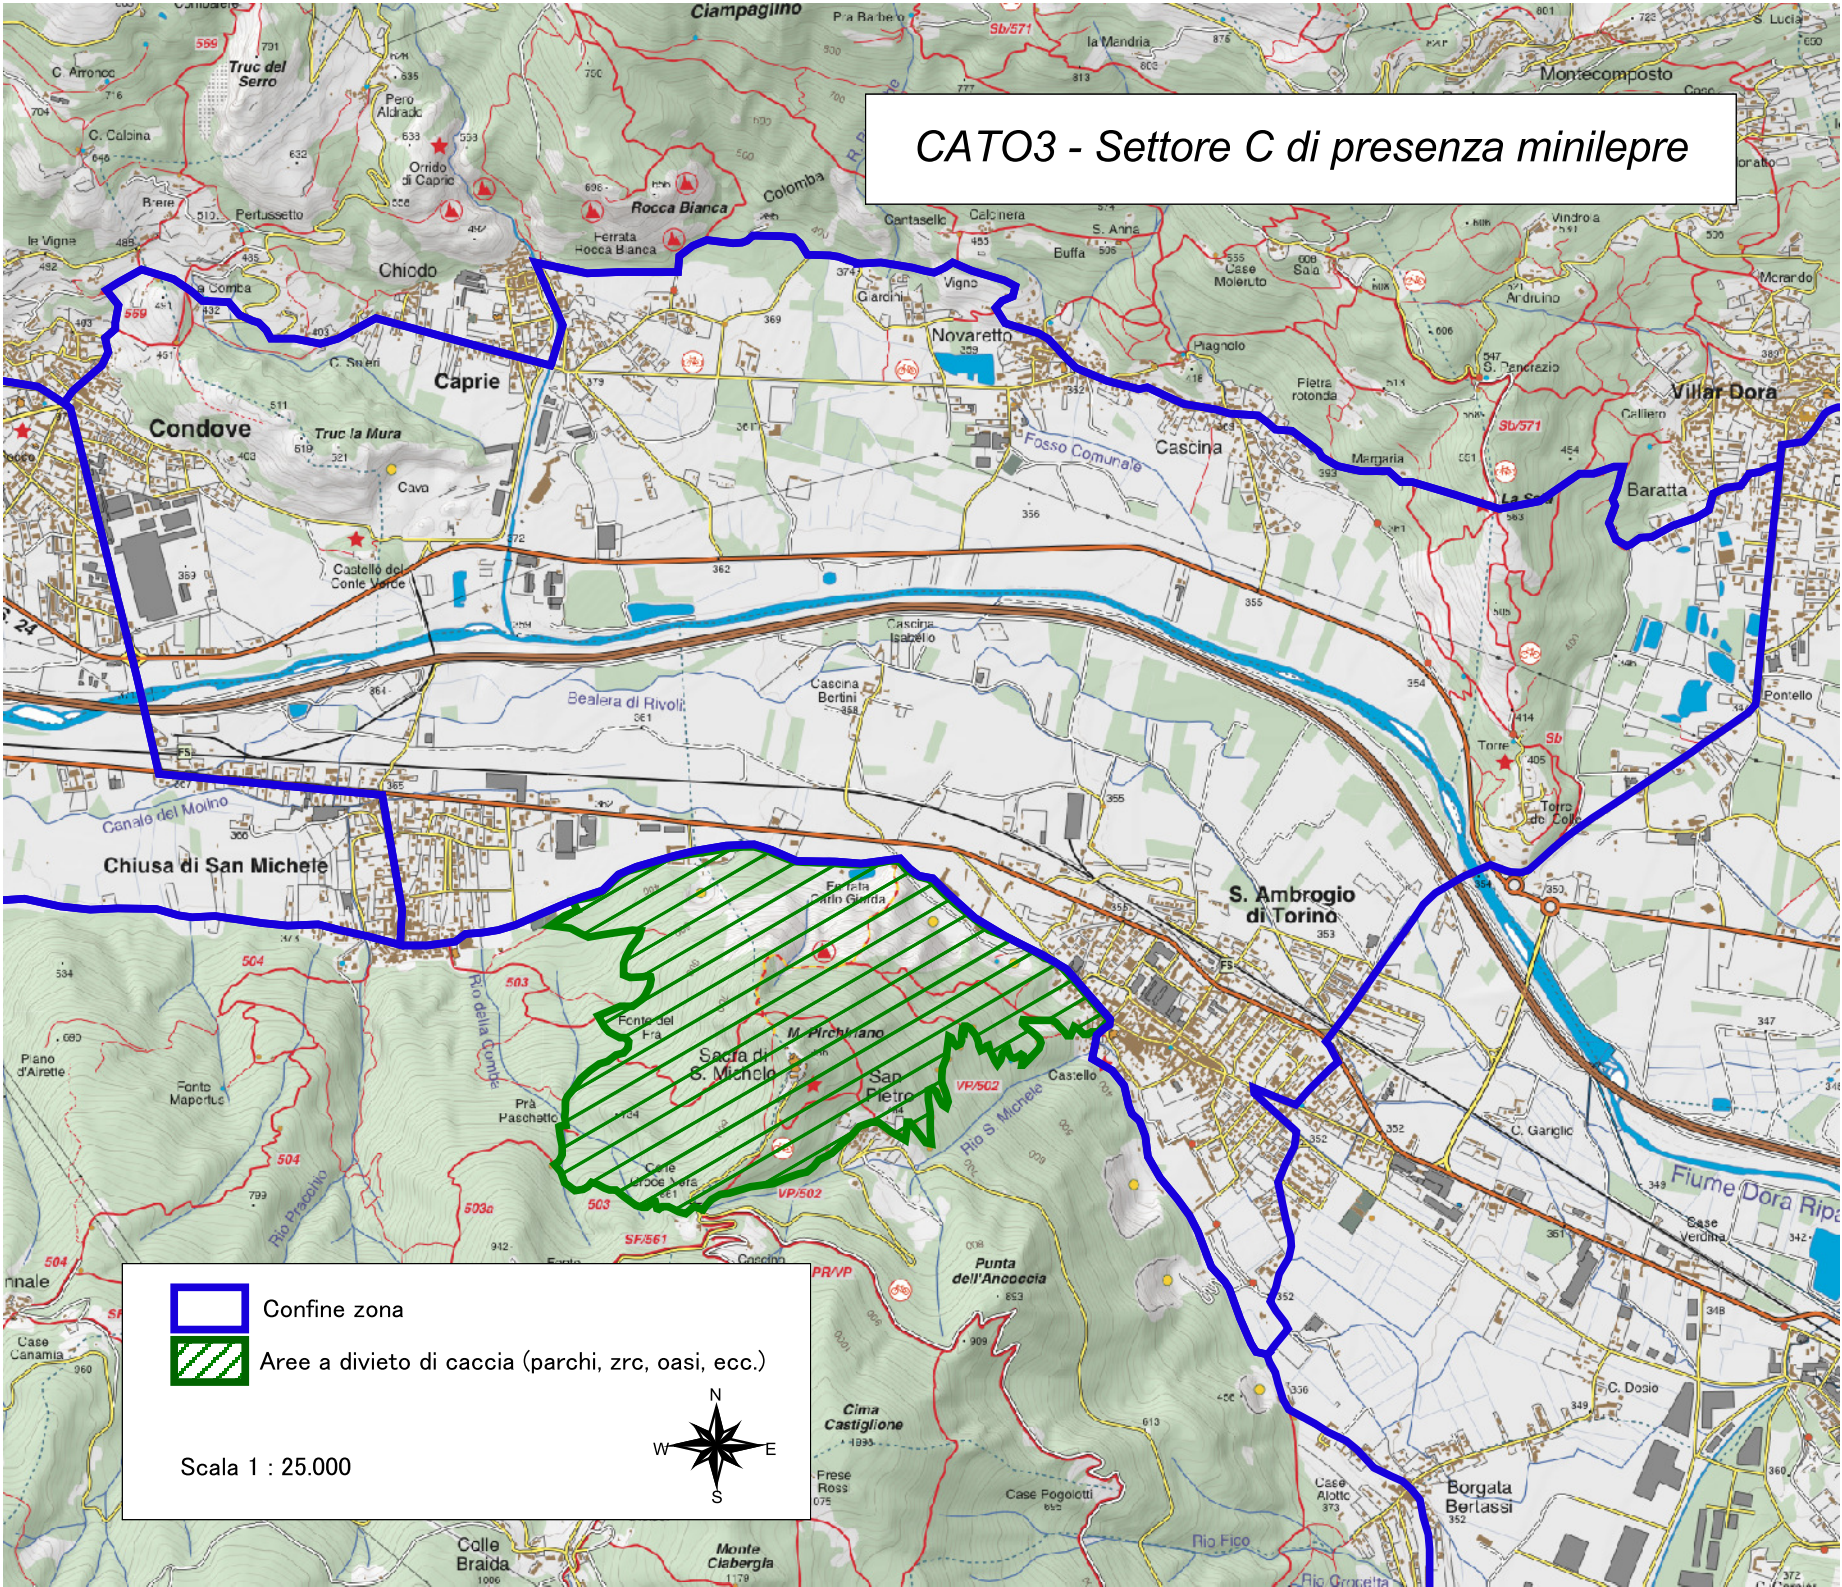

# CATO3 - Settore C di presenza minilepre

 Confine zona

 Aree a divieto di caccia (parchi, zrc, oasi, ecc.)

Scala 1 : 25.000