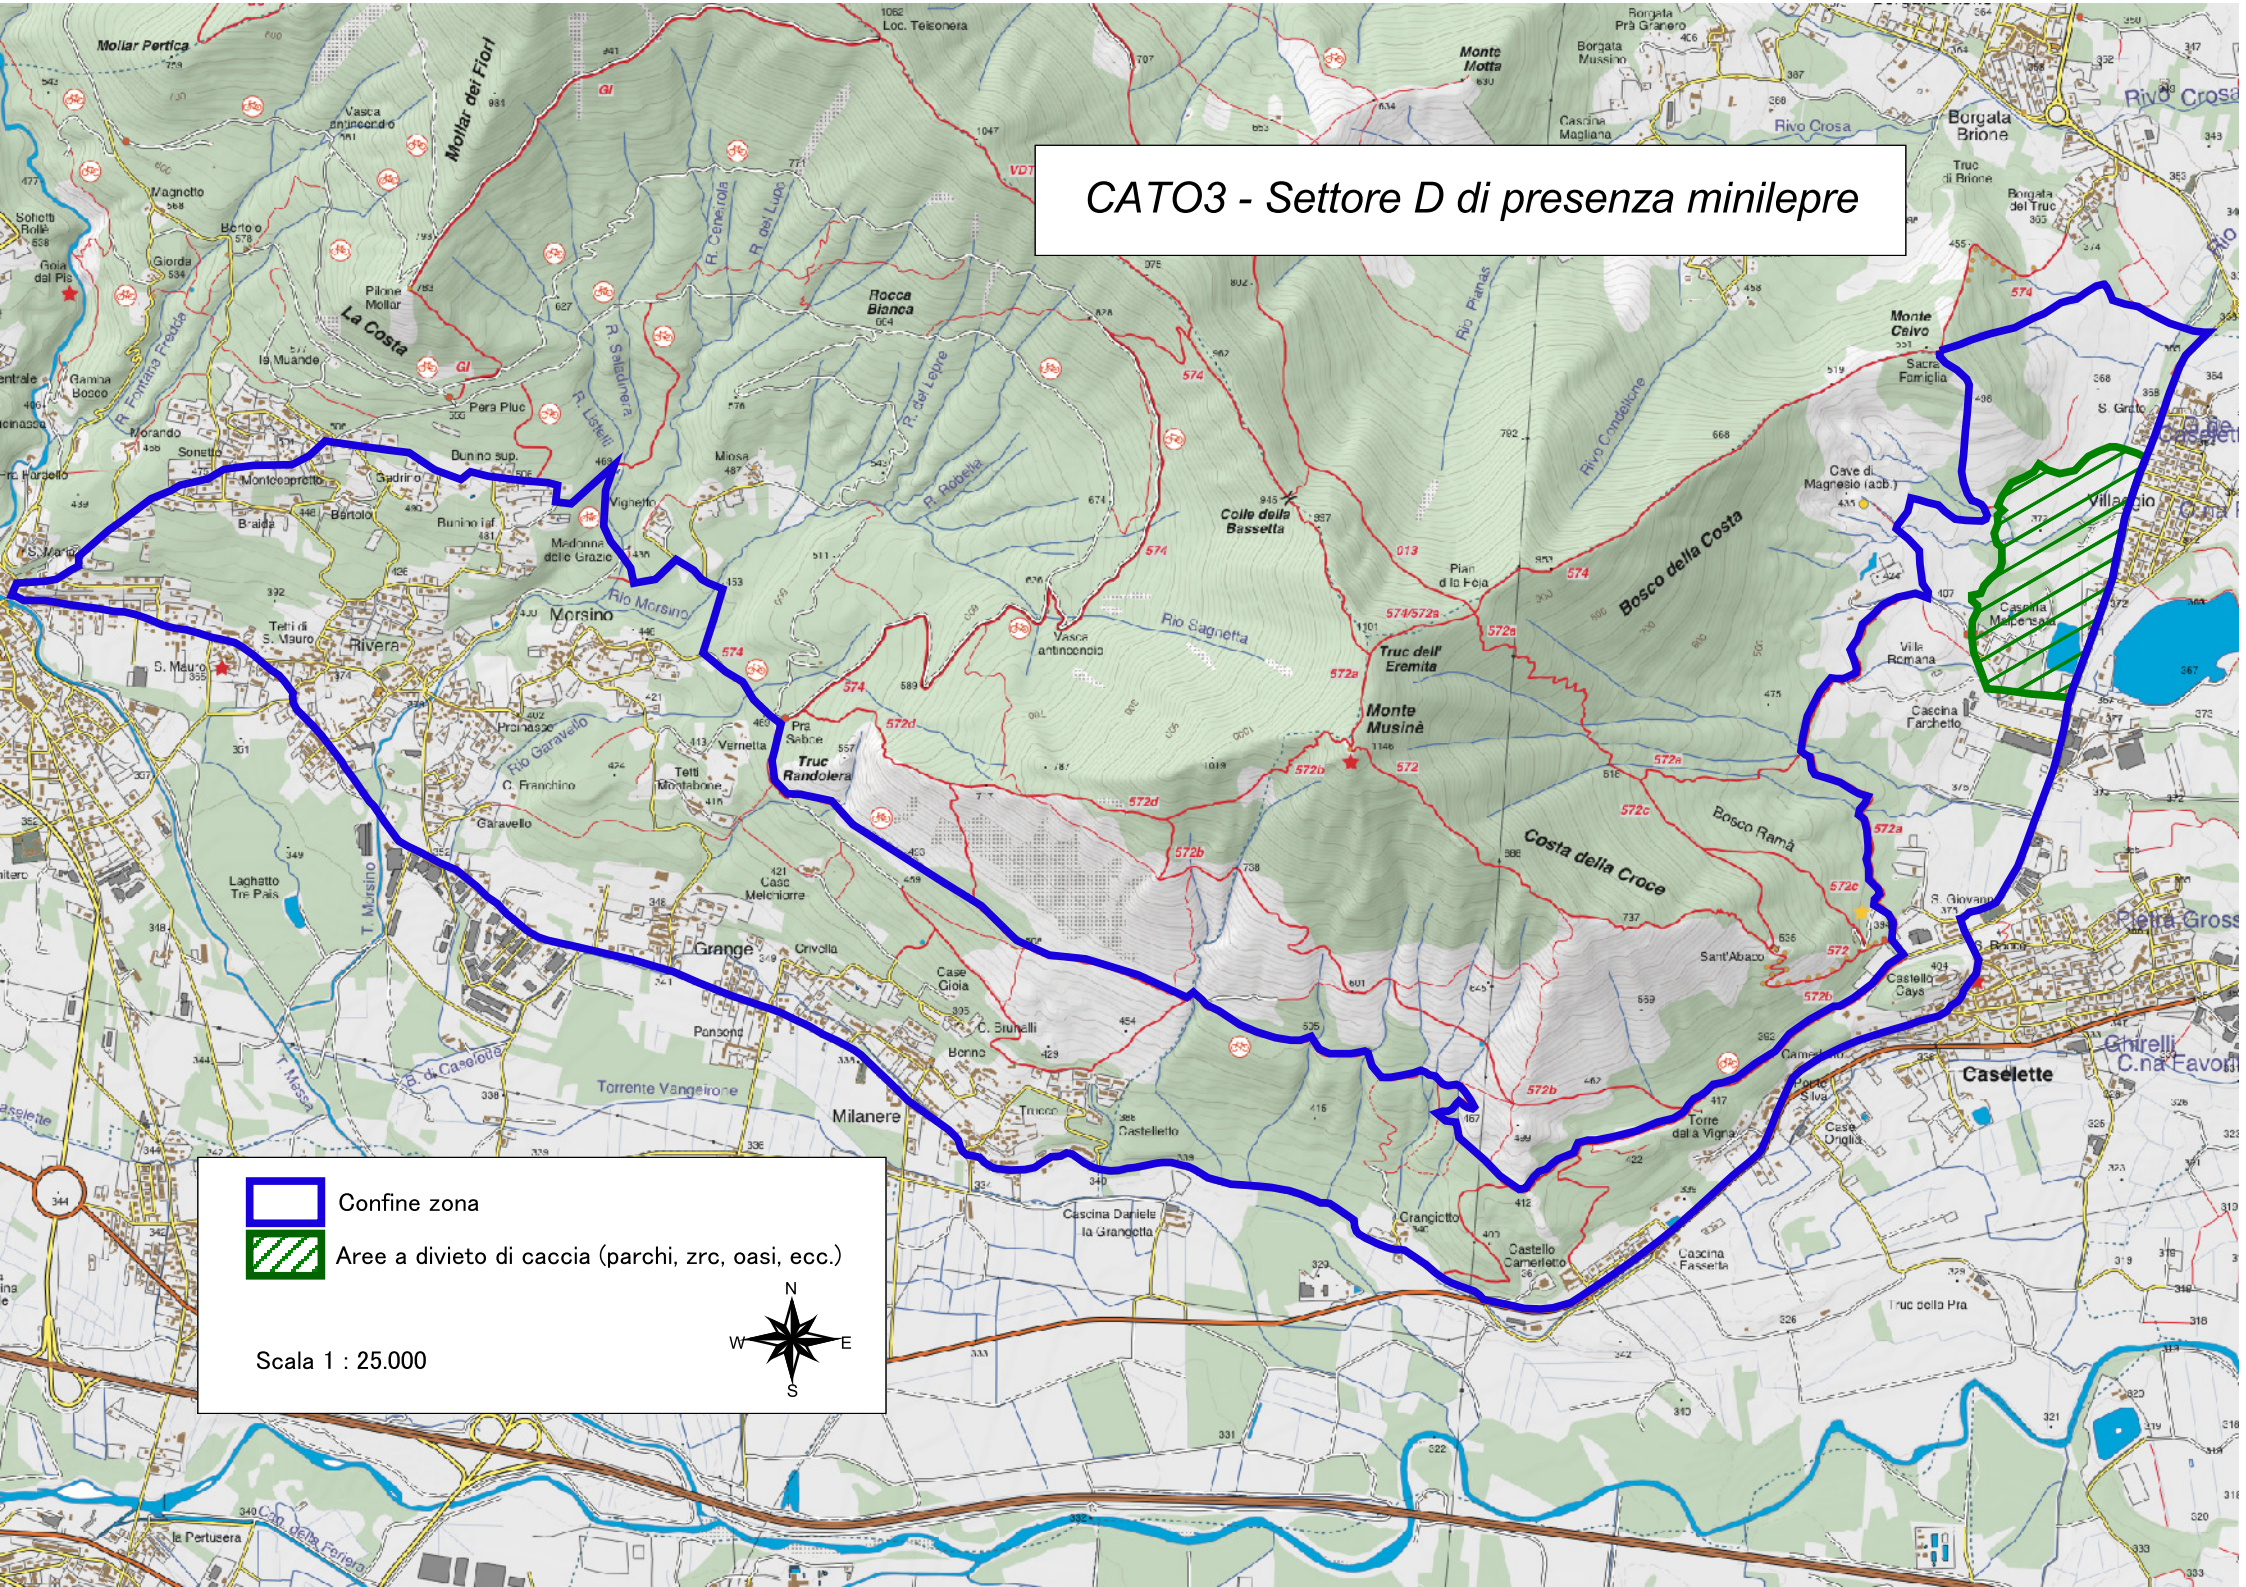

# CATO3 - Settore D di presenza minilepre

 Confine zona

 Aree a divieto di caccia (parchi, zrc, oasi, ecc.)

Scala 1 : 25.000