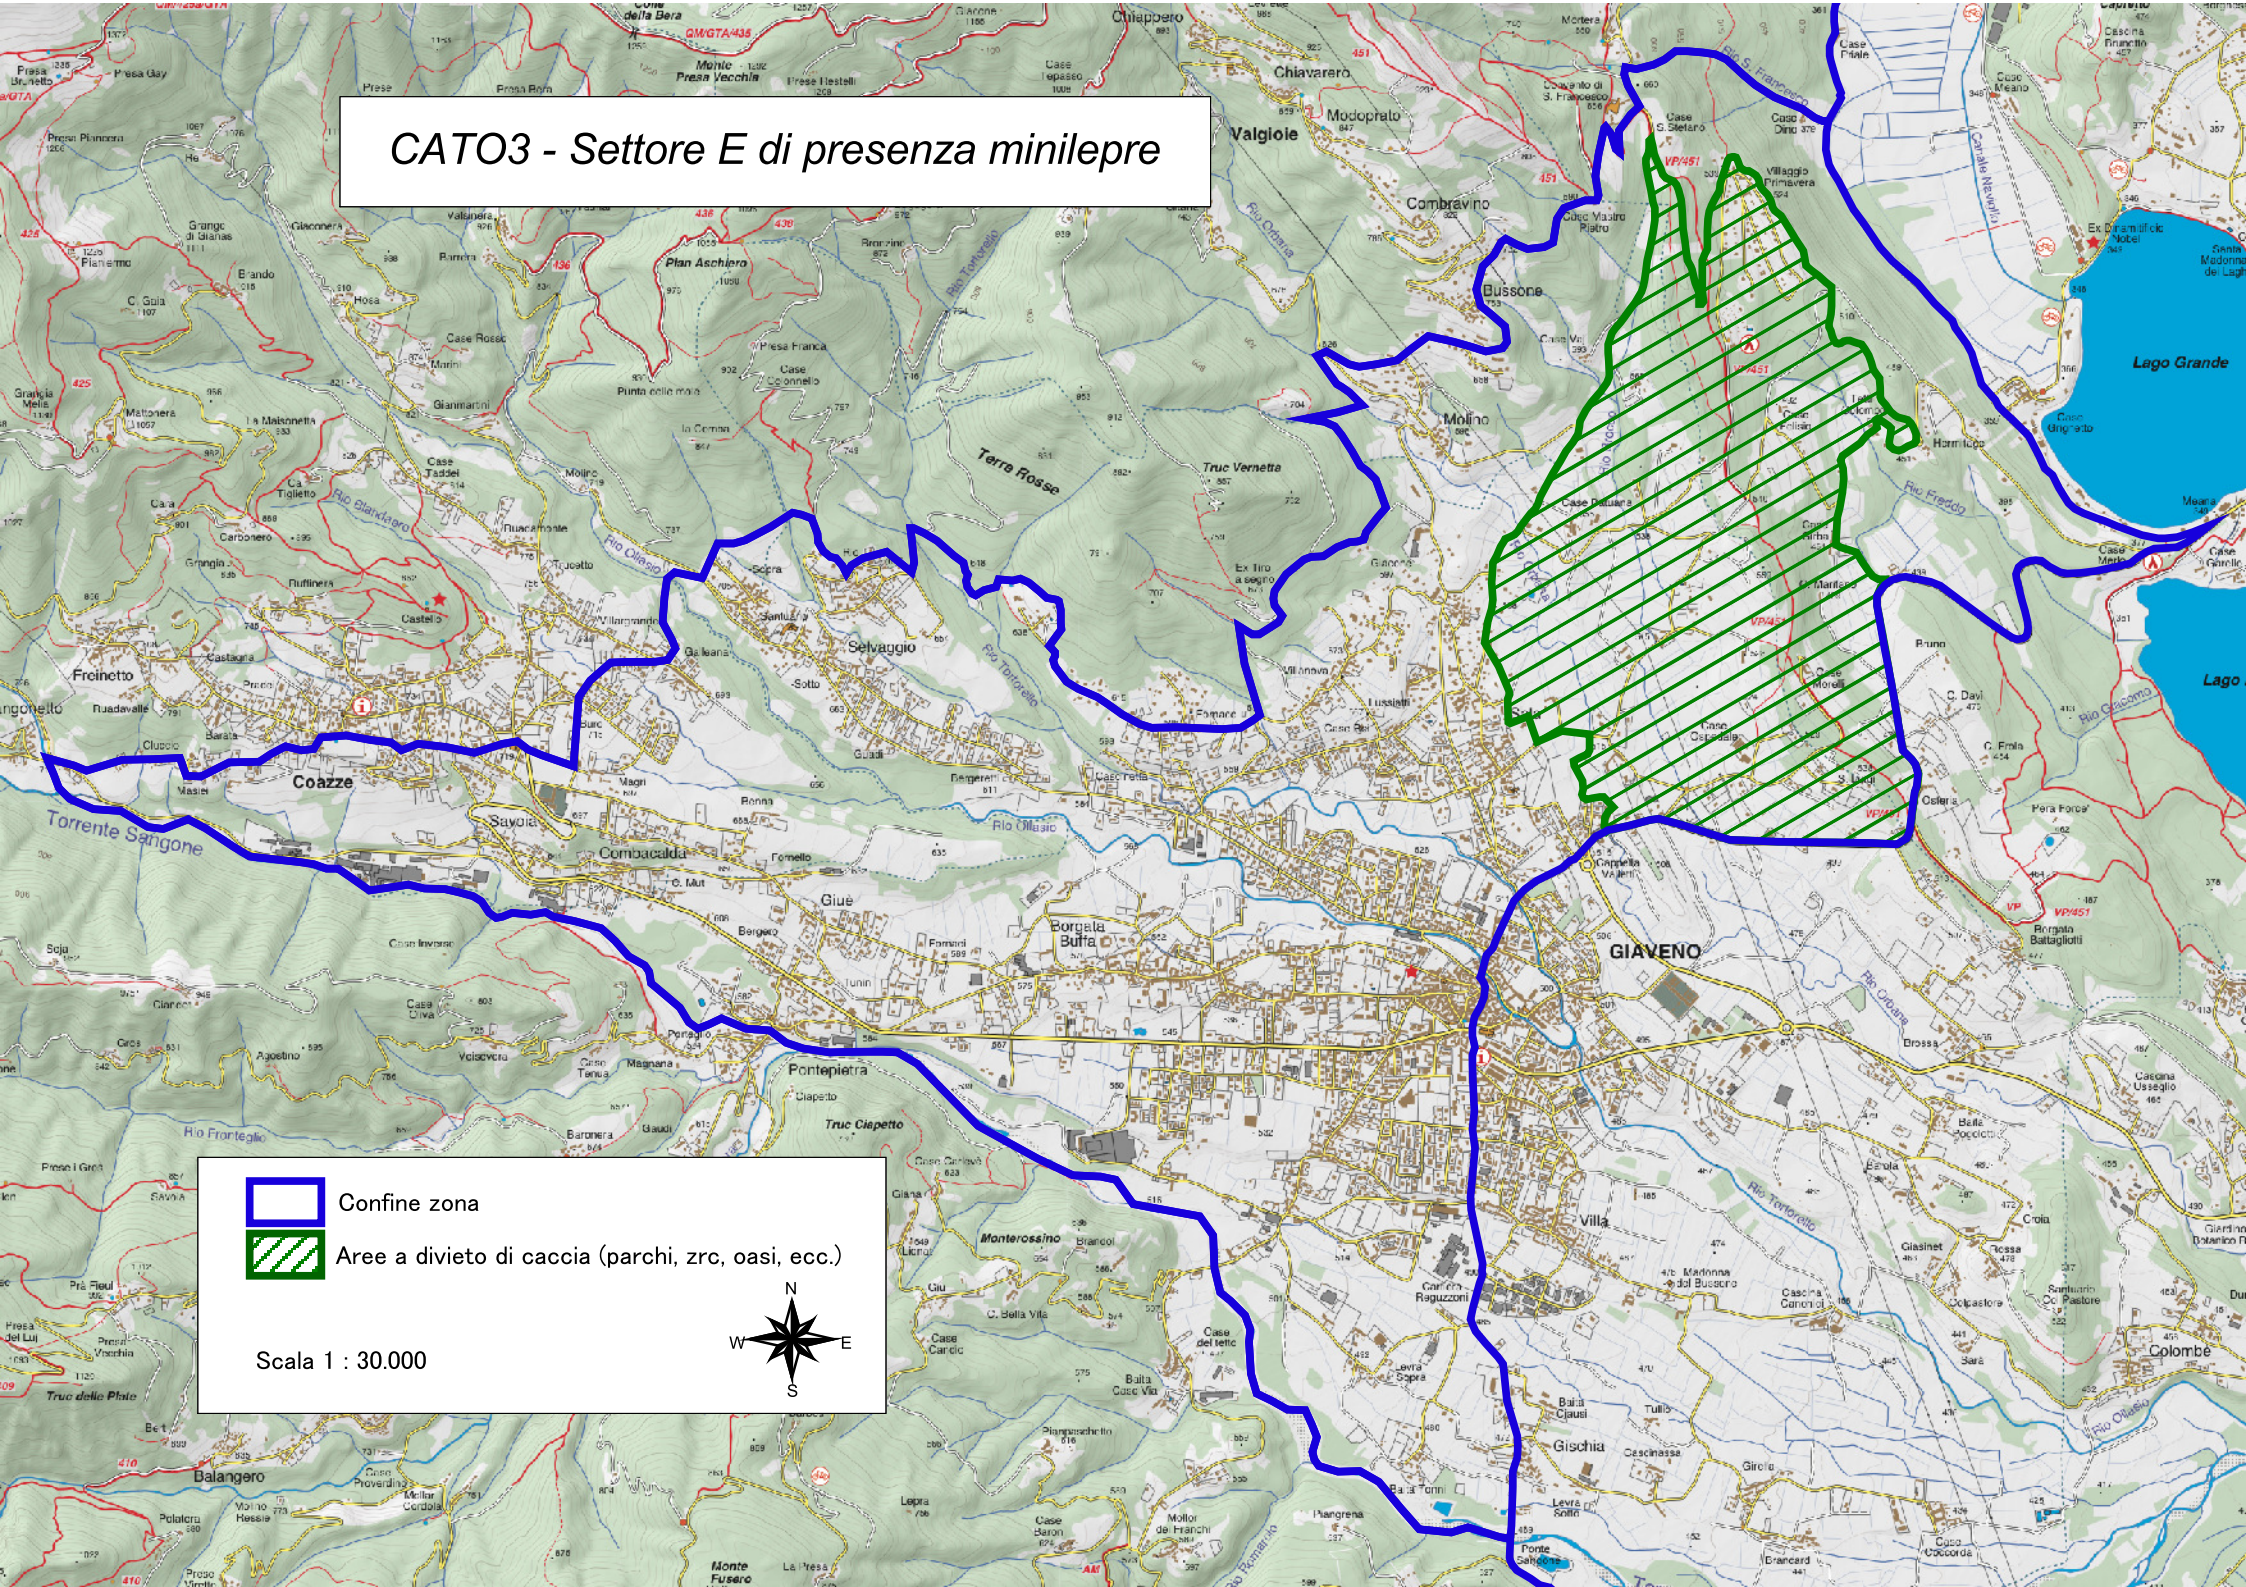

CATO3 - Settore E di presenza minilepre

Confine zona

Aree a divieto di caccia (parchi, zrc, oasi, ecc.)

Scala 1 : 30.000