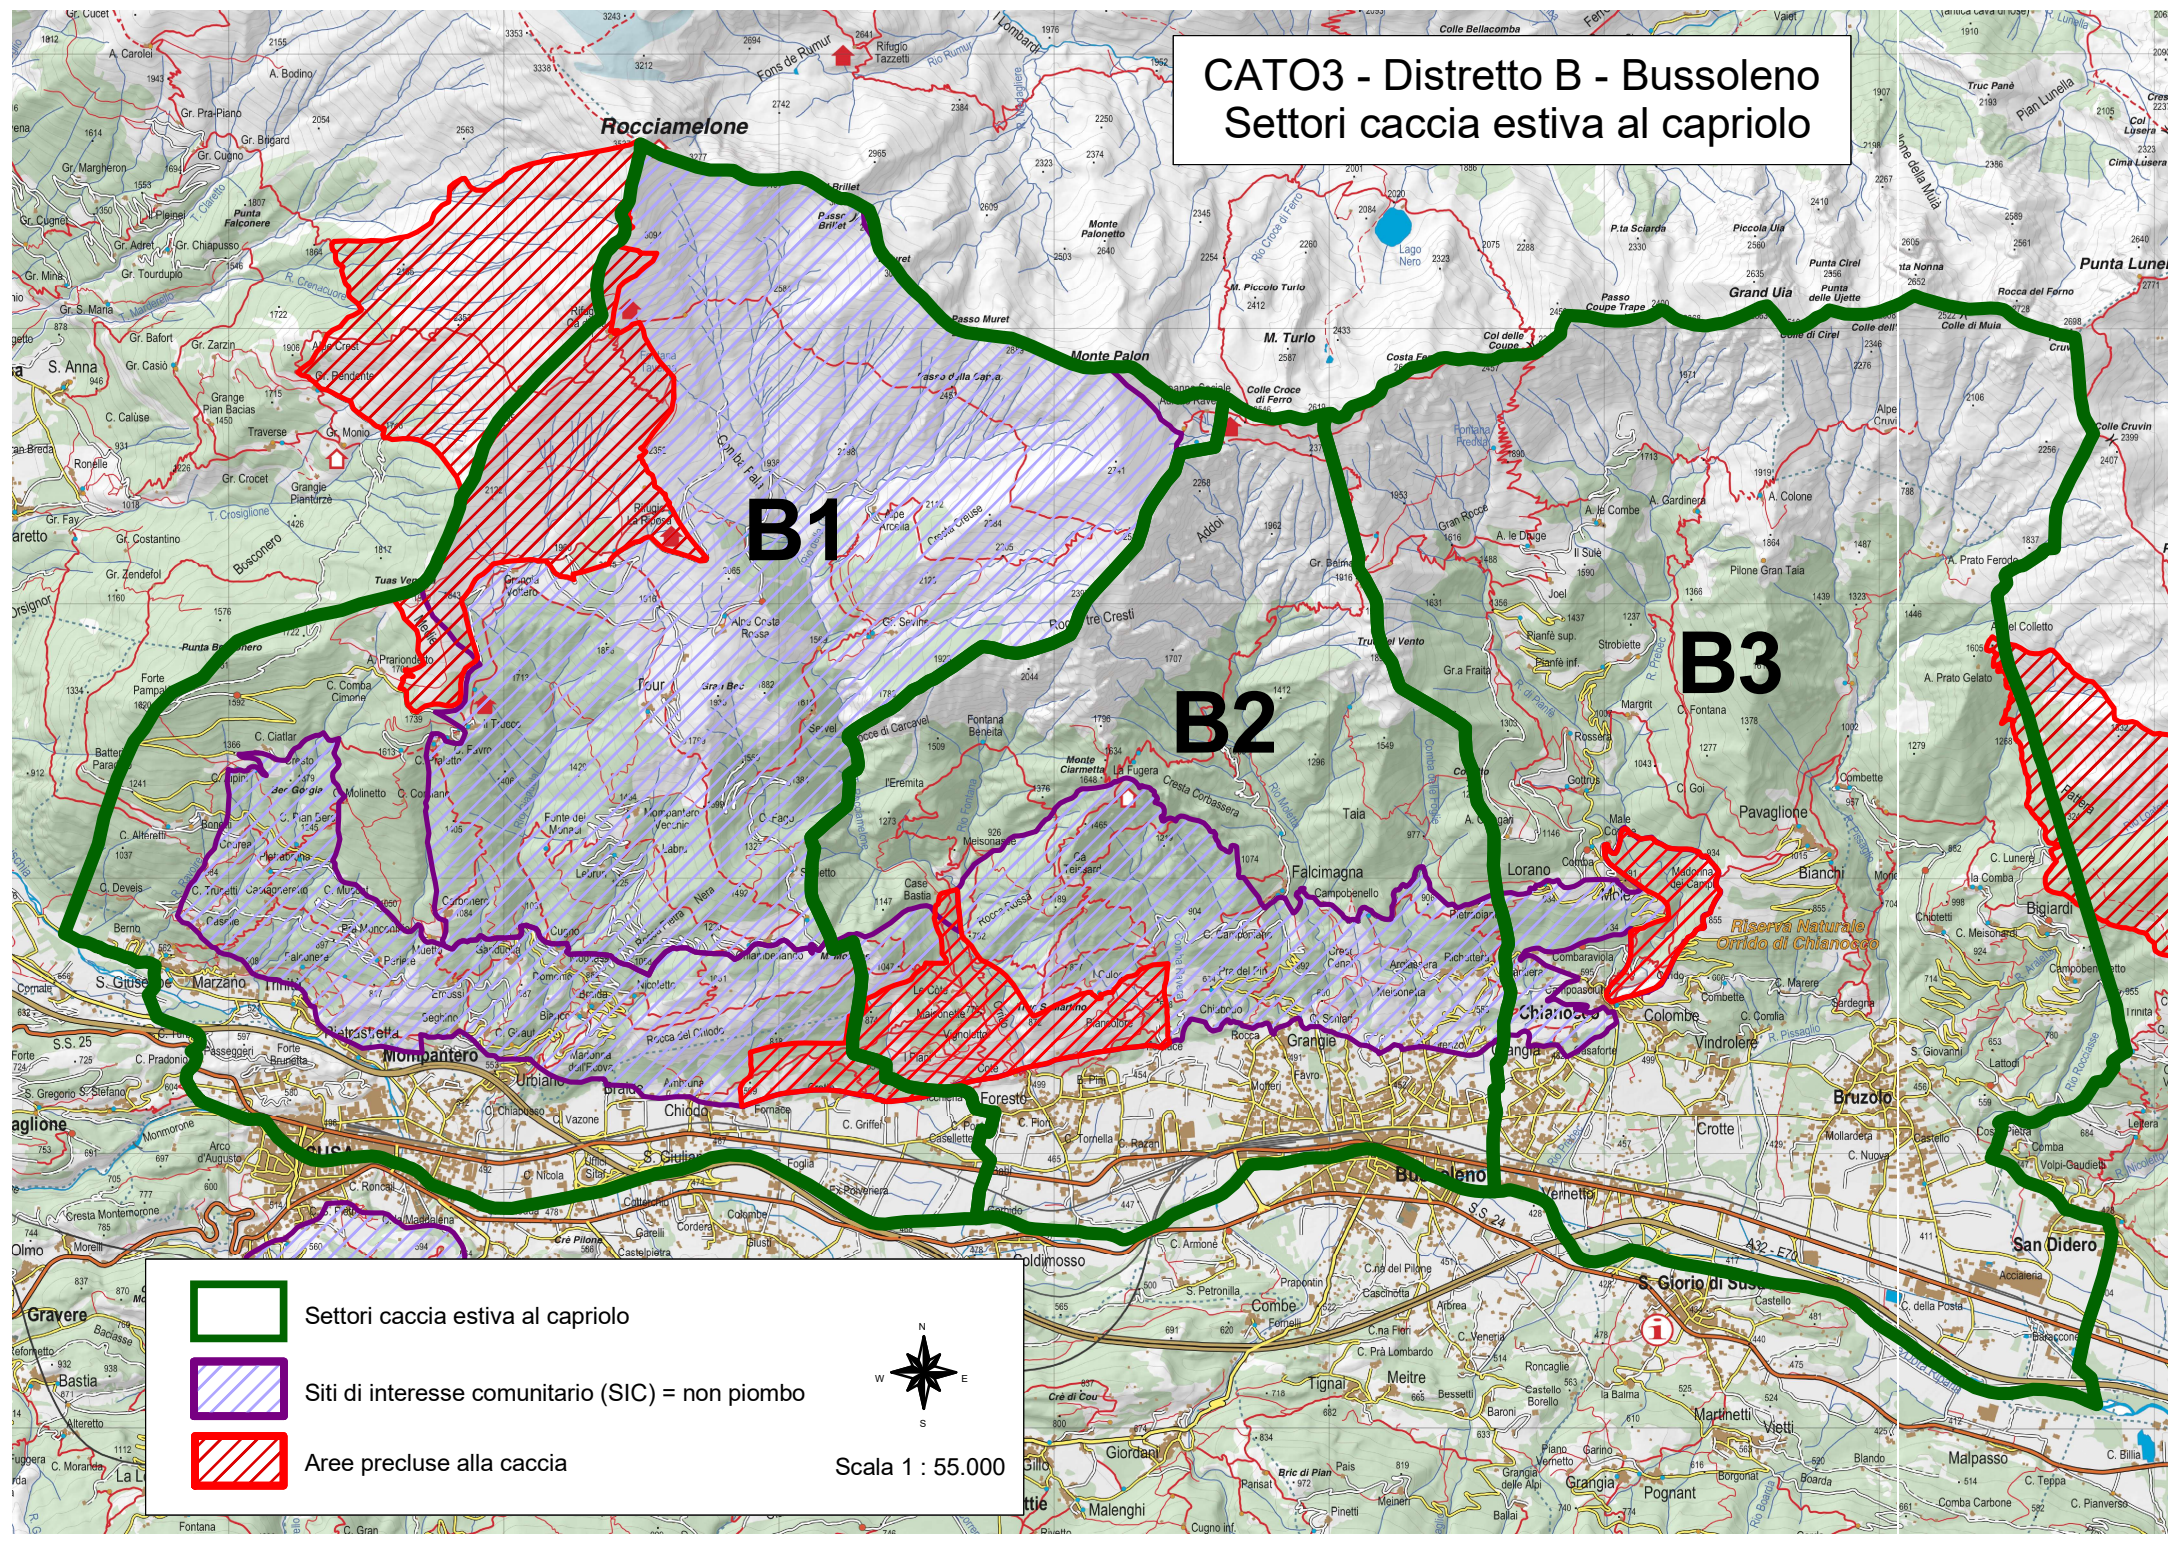

# CAT03 - Distretto B - Bussoleno Settori caccia estiva al capriolo

**B1**

**B2**

**B3**

Settori caccia estiva al capriolo

Siti di interesse comunitario (SIC) = non piombo

Aree precluse alla caccia

Scala 1 : 55.000