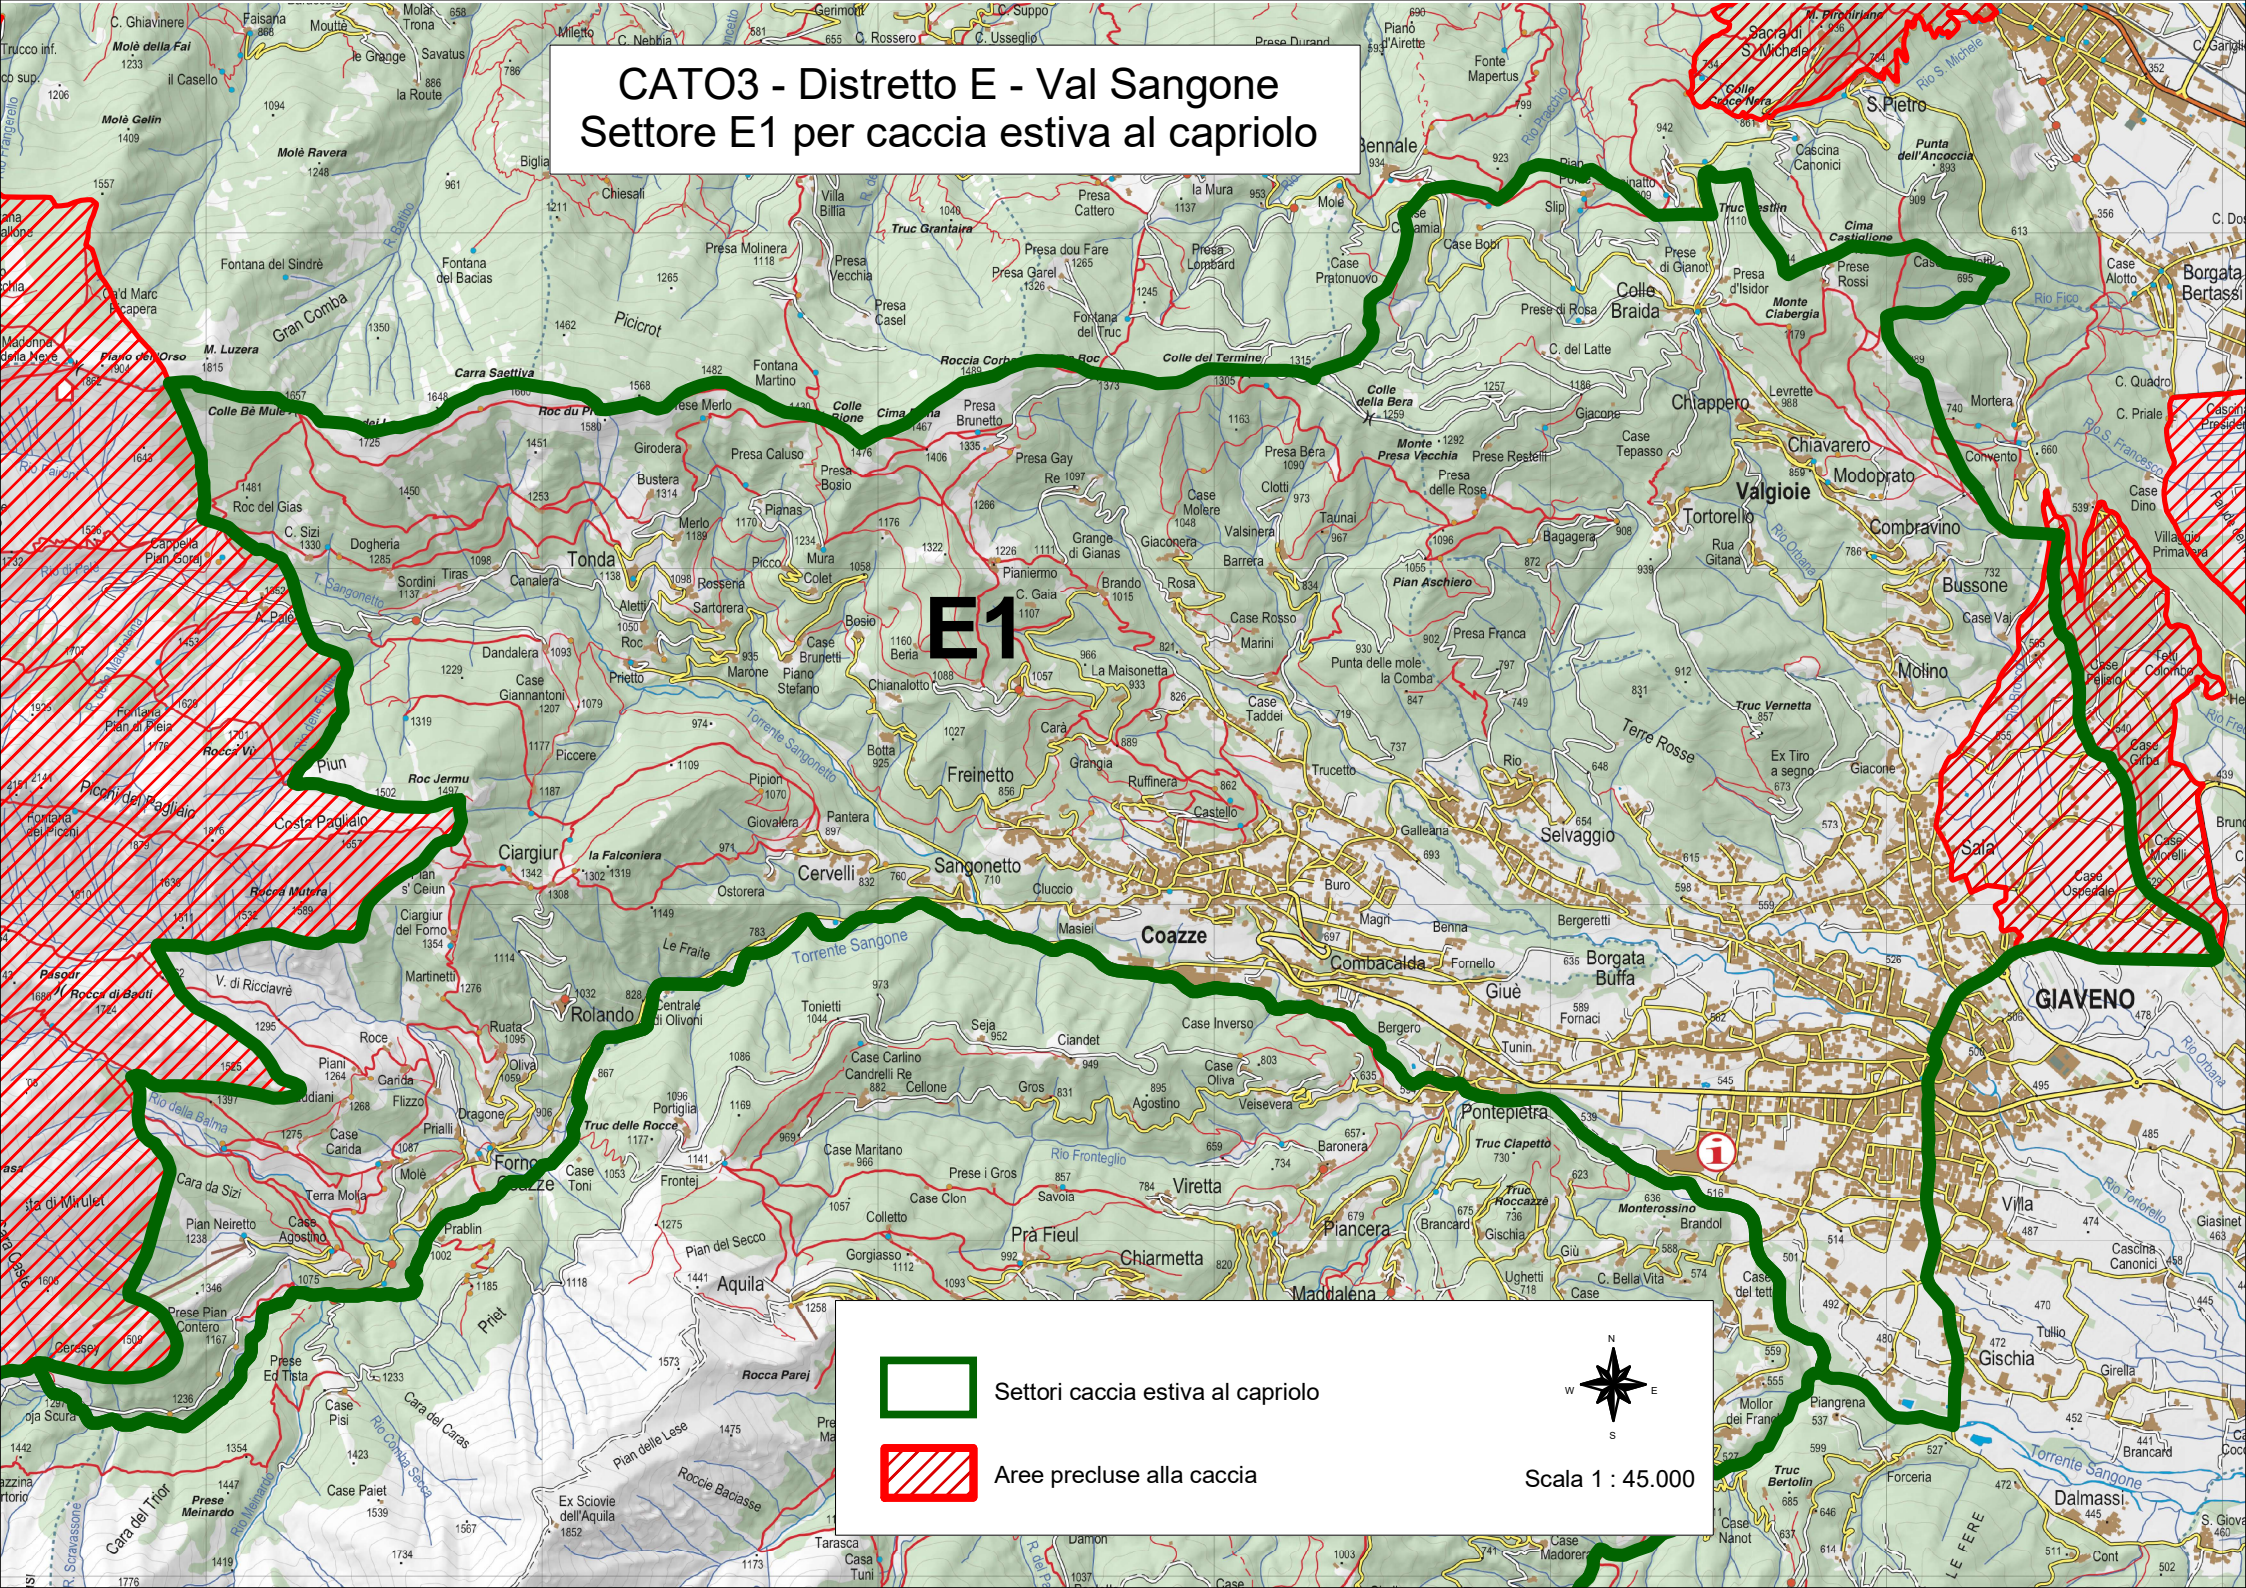

CATO3 - Distretto E - Val Sangone

Settore E1 per caccia estiva al capriolo

E1

Settori caccia estiva al capriolo

Aree precluse alla caccia

Scala 1 : 45.000