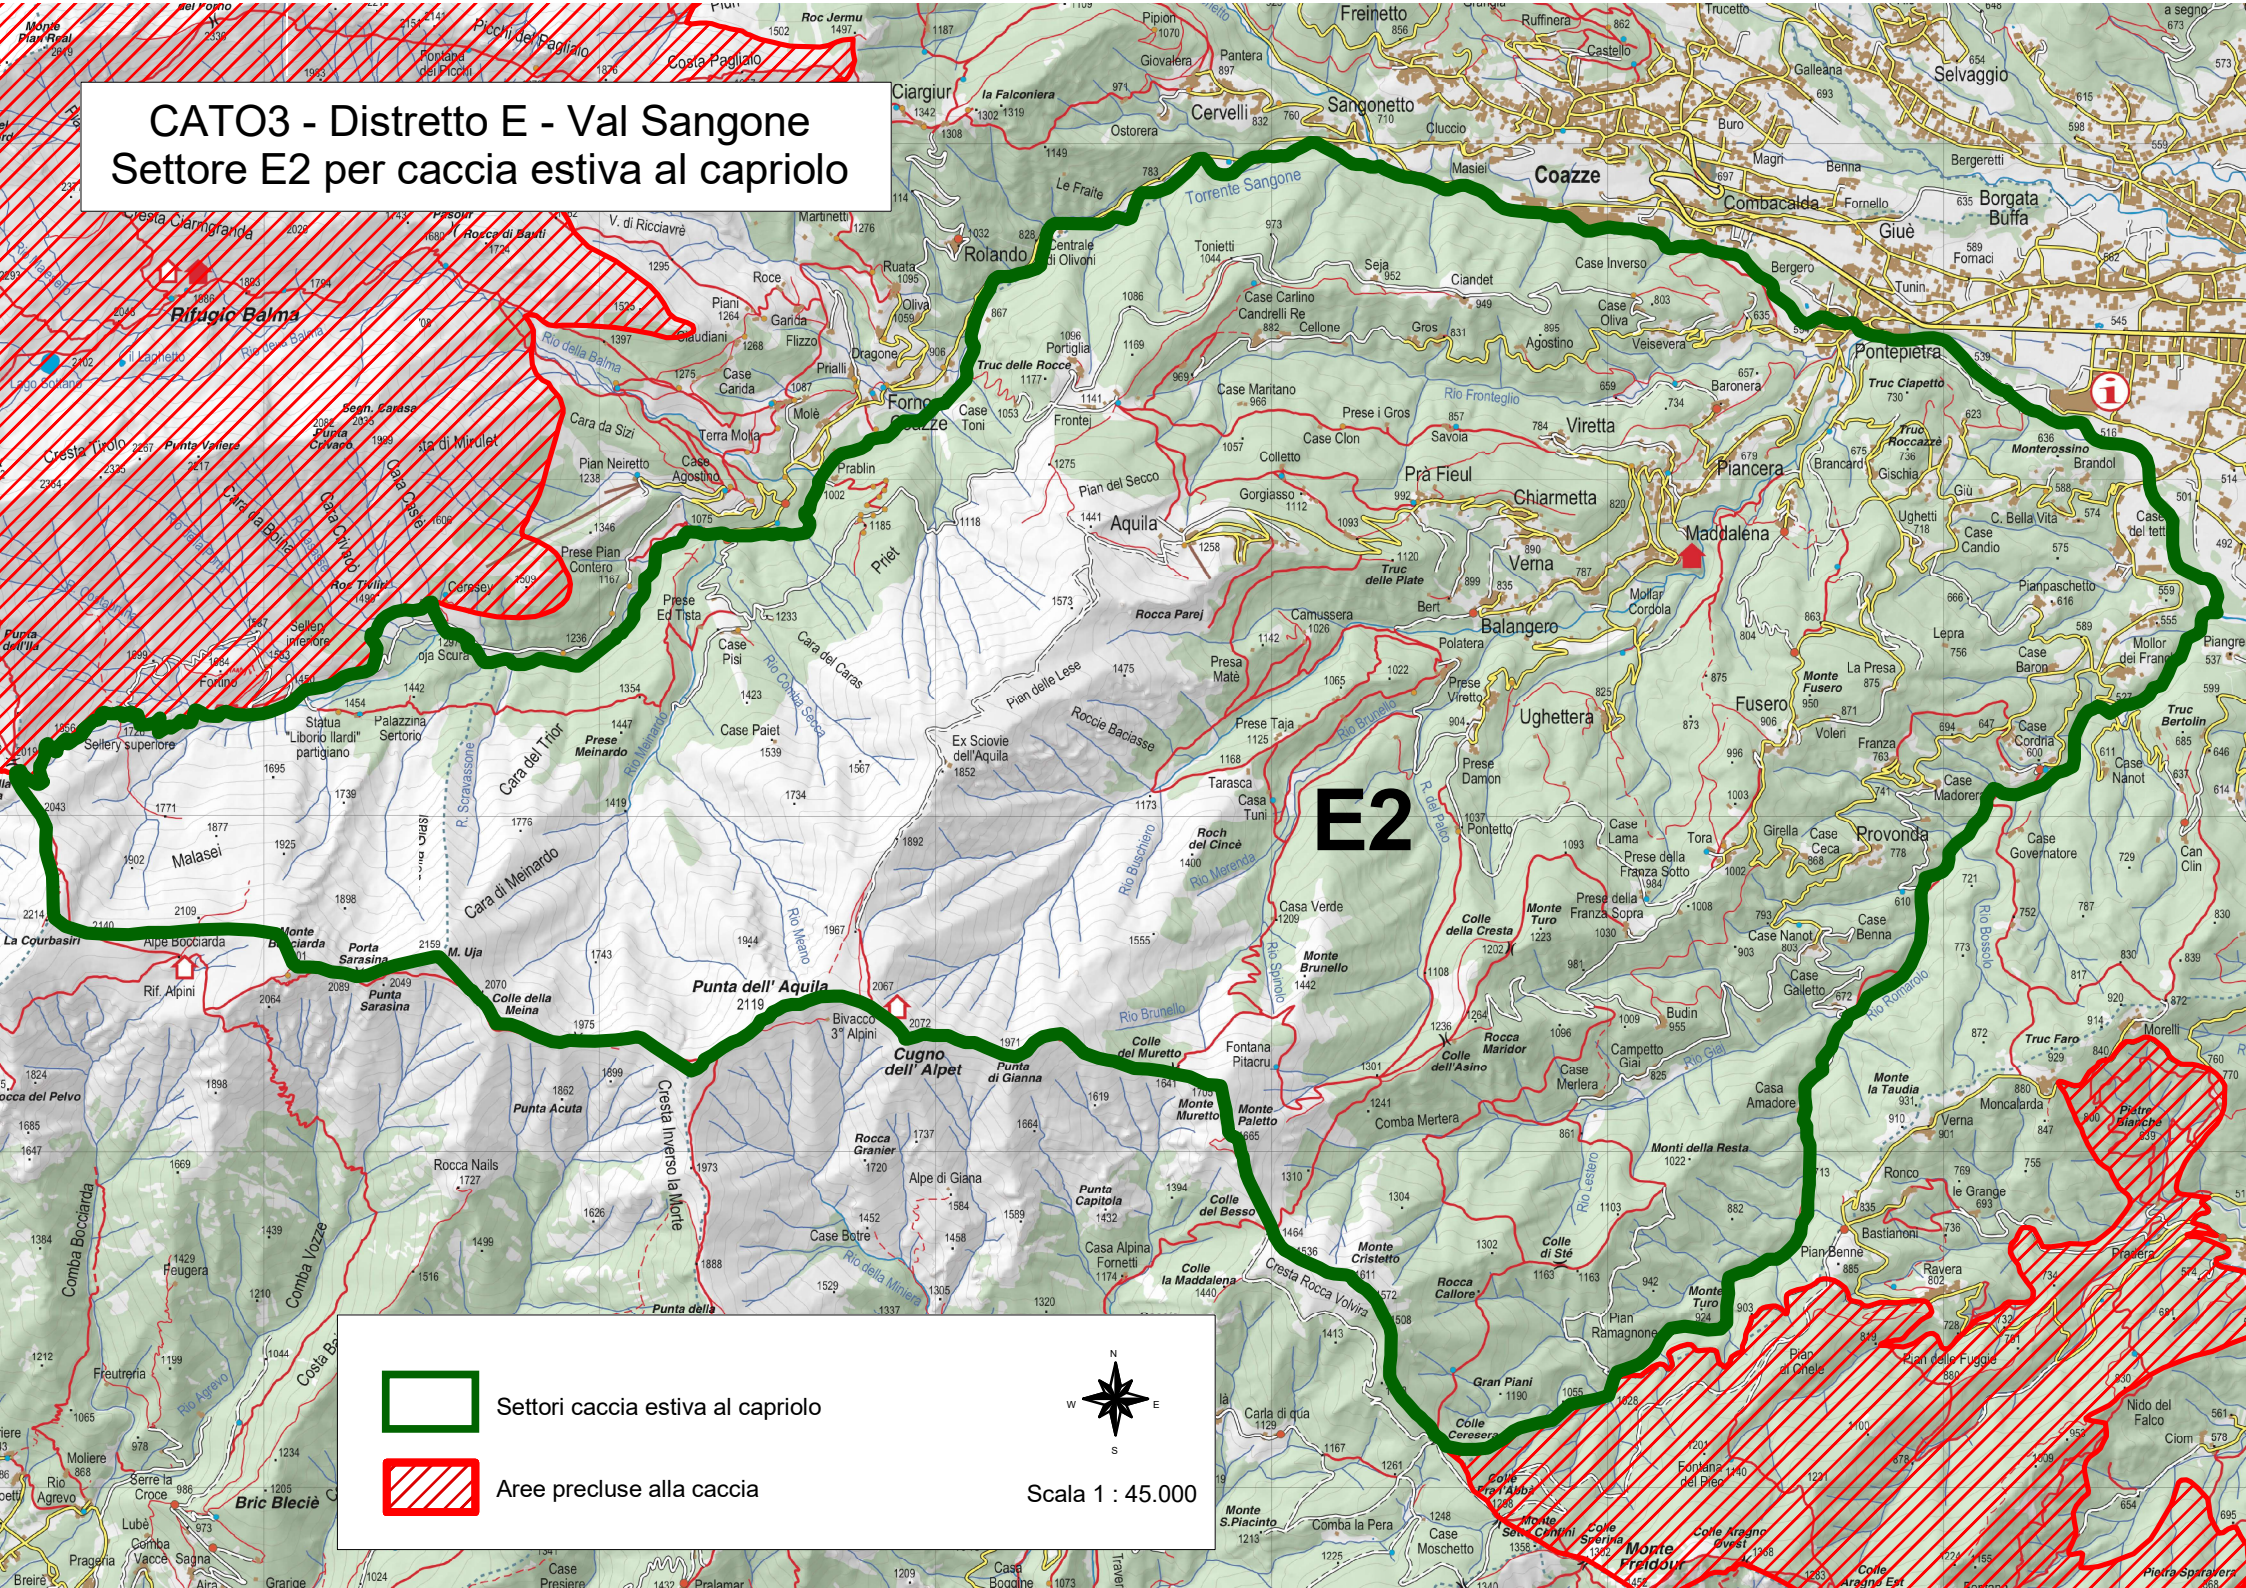

CATO3 - Distretto E - Val Sangone

Settore E2 per caccia estiva al capriolo

-  Settori caccia estiva al capriolo
-  Aree precluse alla caccia

Scale 1 : 45.000