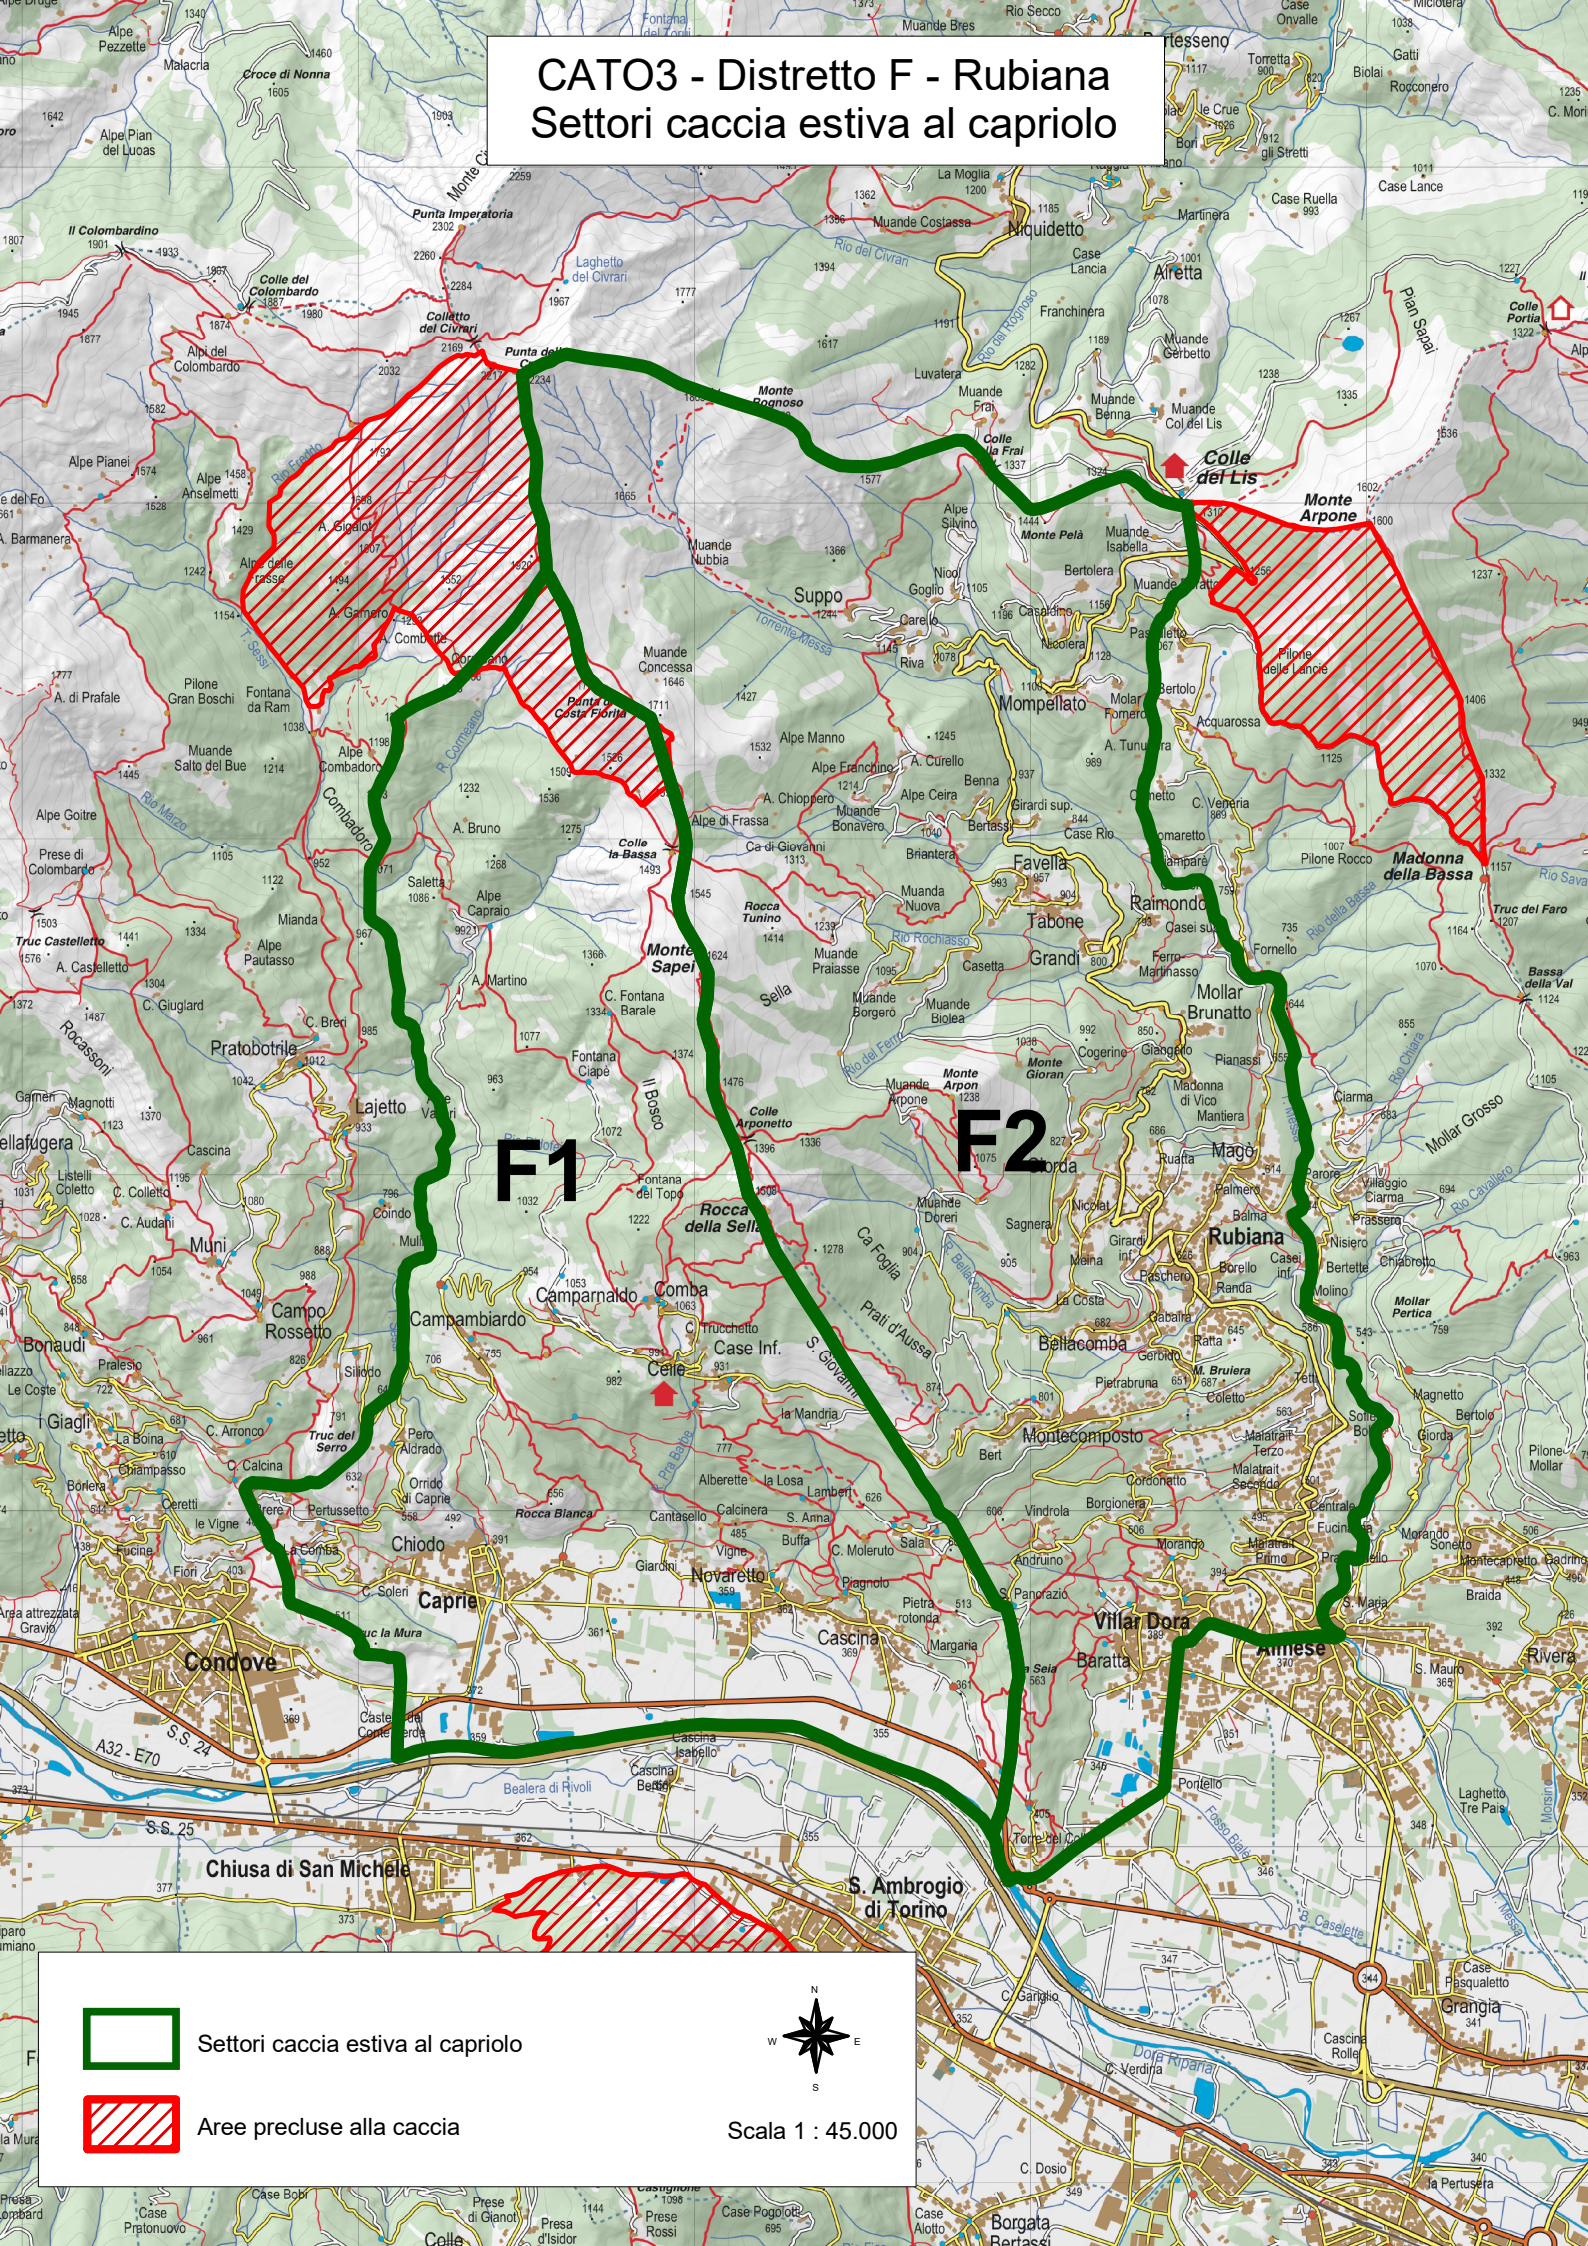

CATO3 - Distretto F - Rubiana

Settori caccia estiva al capriolo

F1

F2

Settori caccia estiva al capriolo

Aree precluse alla caccia

Scala 1 : 45.000