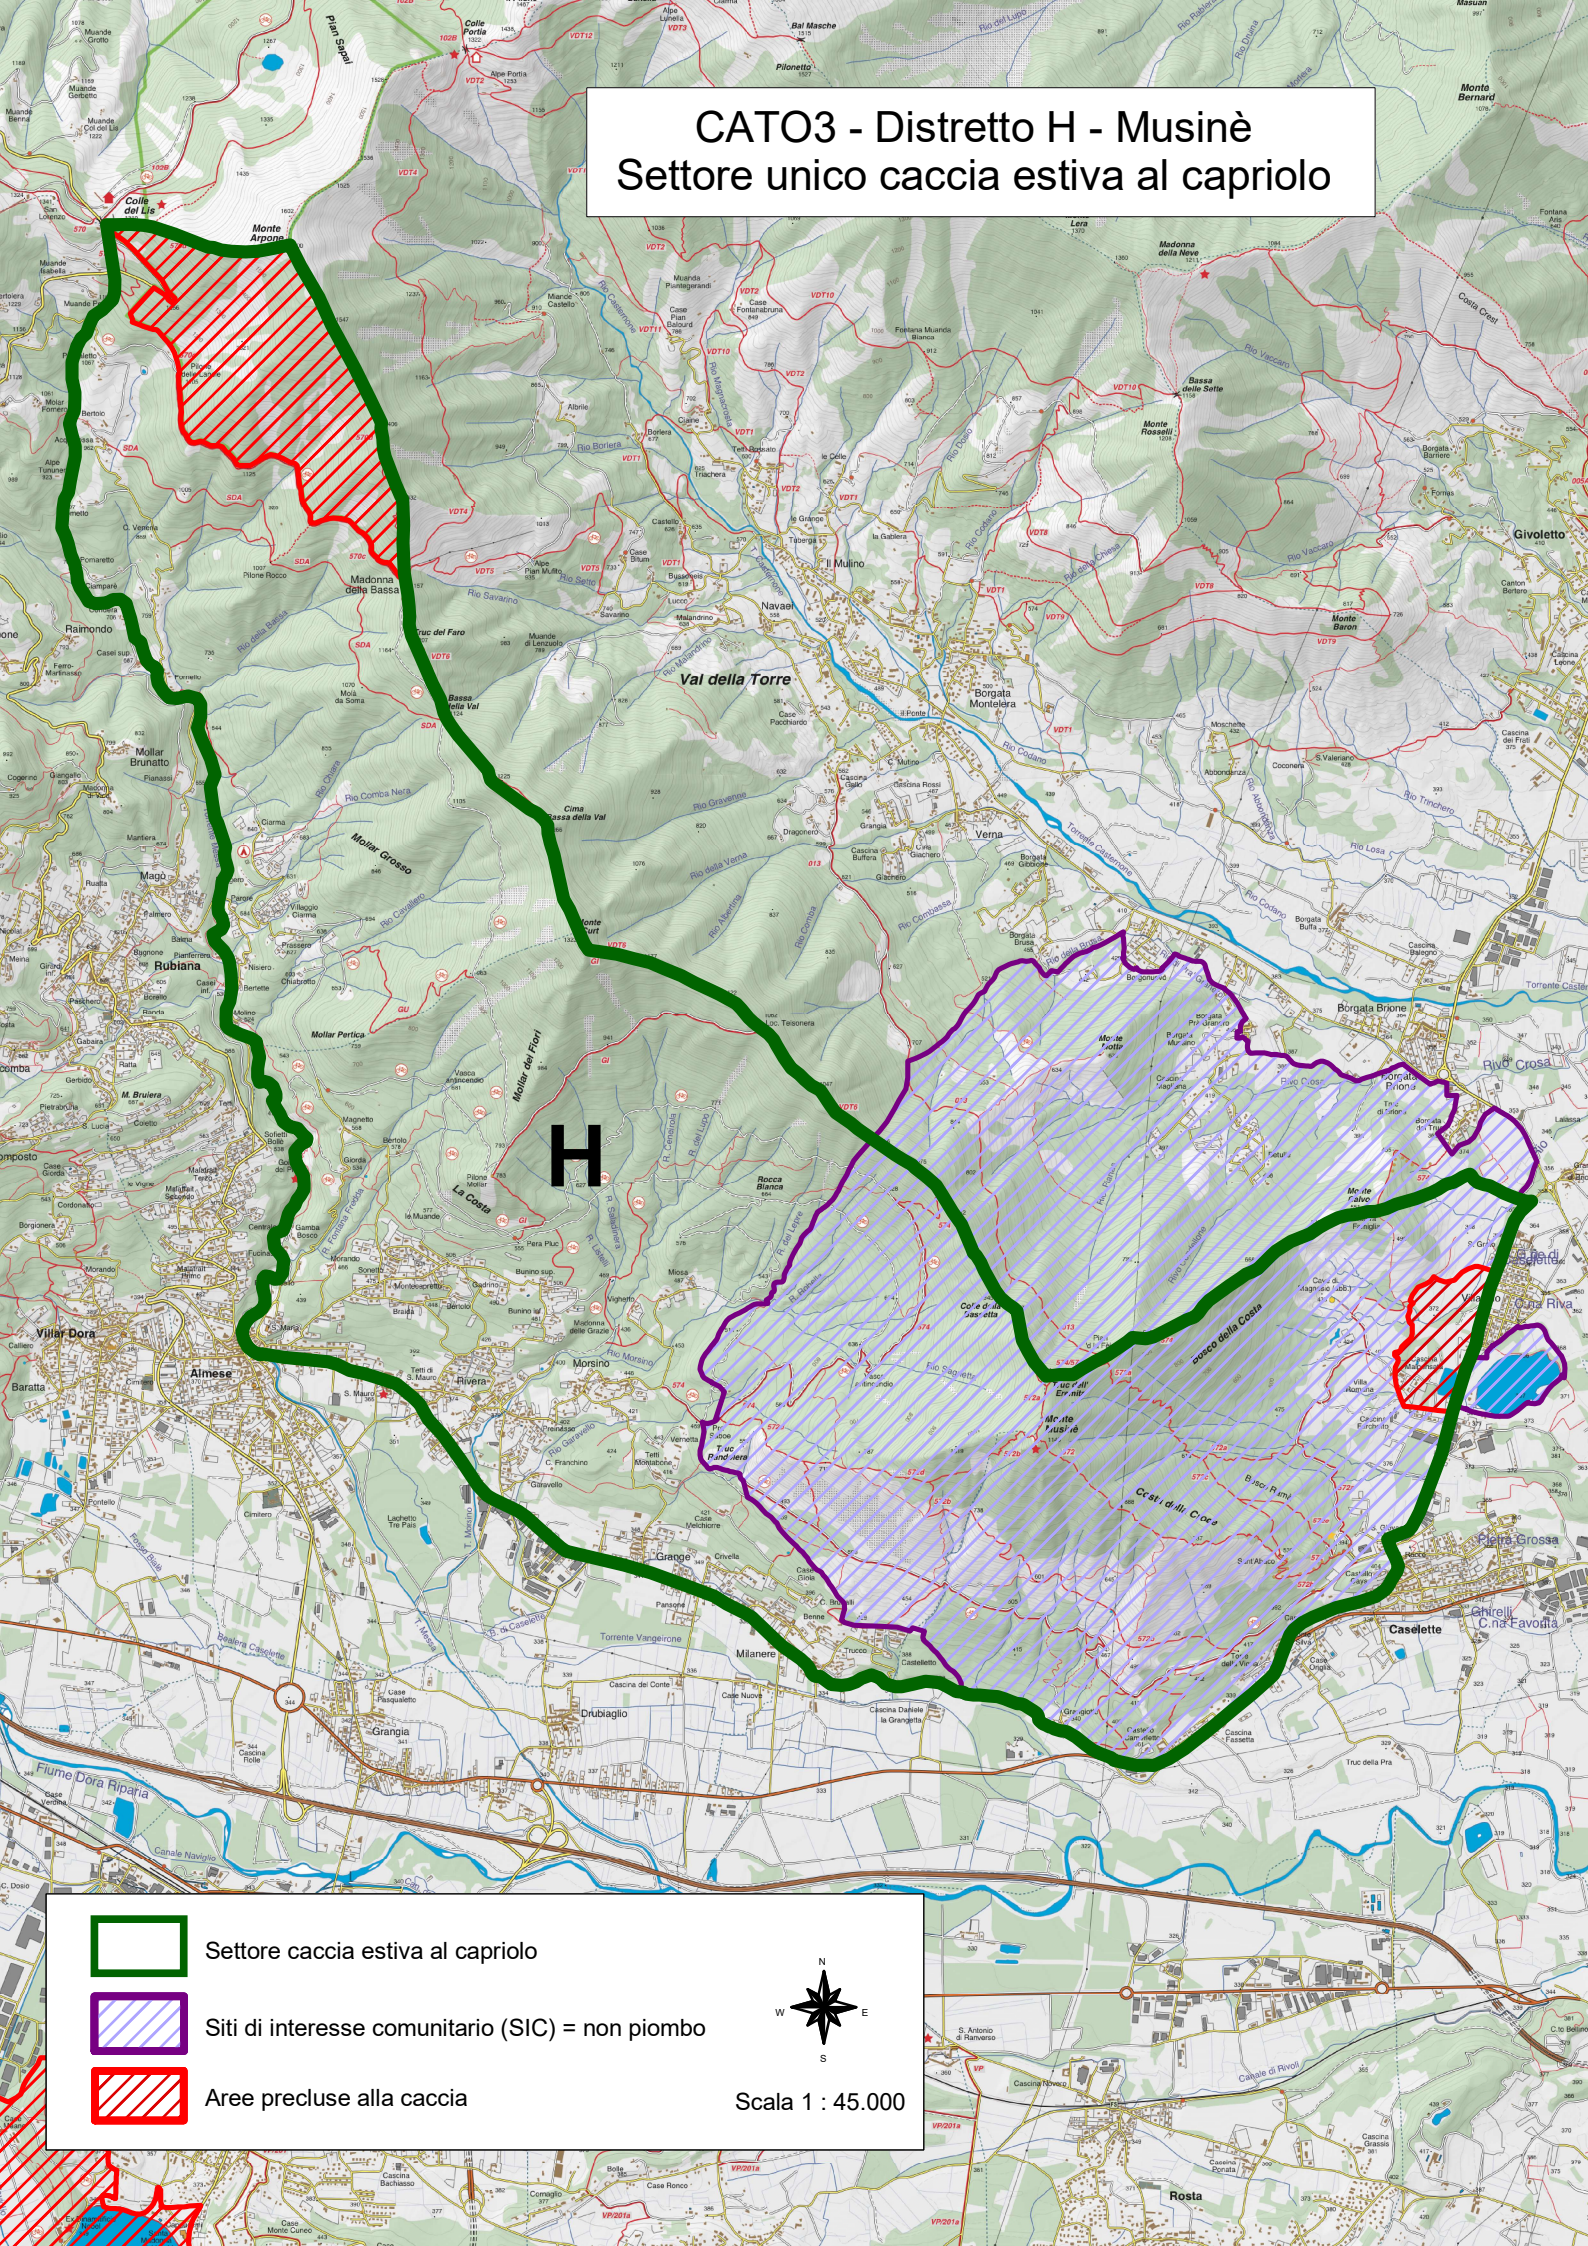

# CAT03 - Distretto H - Musinè

## Settore unico caccia estiva al capriolo

Settore caccia estiva al capriolo

Siti di interesse comunitario (SIC) = non piombo

Aree precluse alla caccia

Scala 1 : 45.000