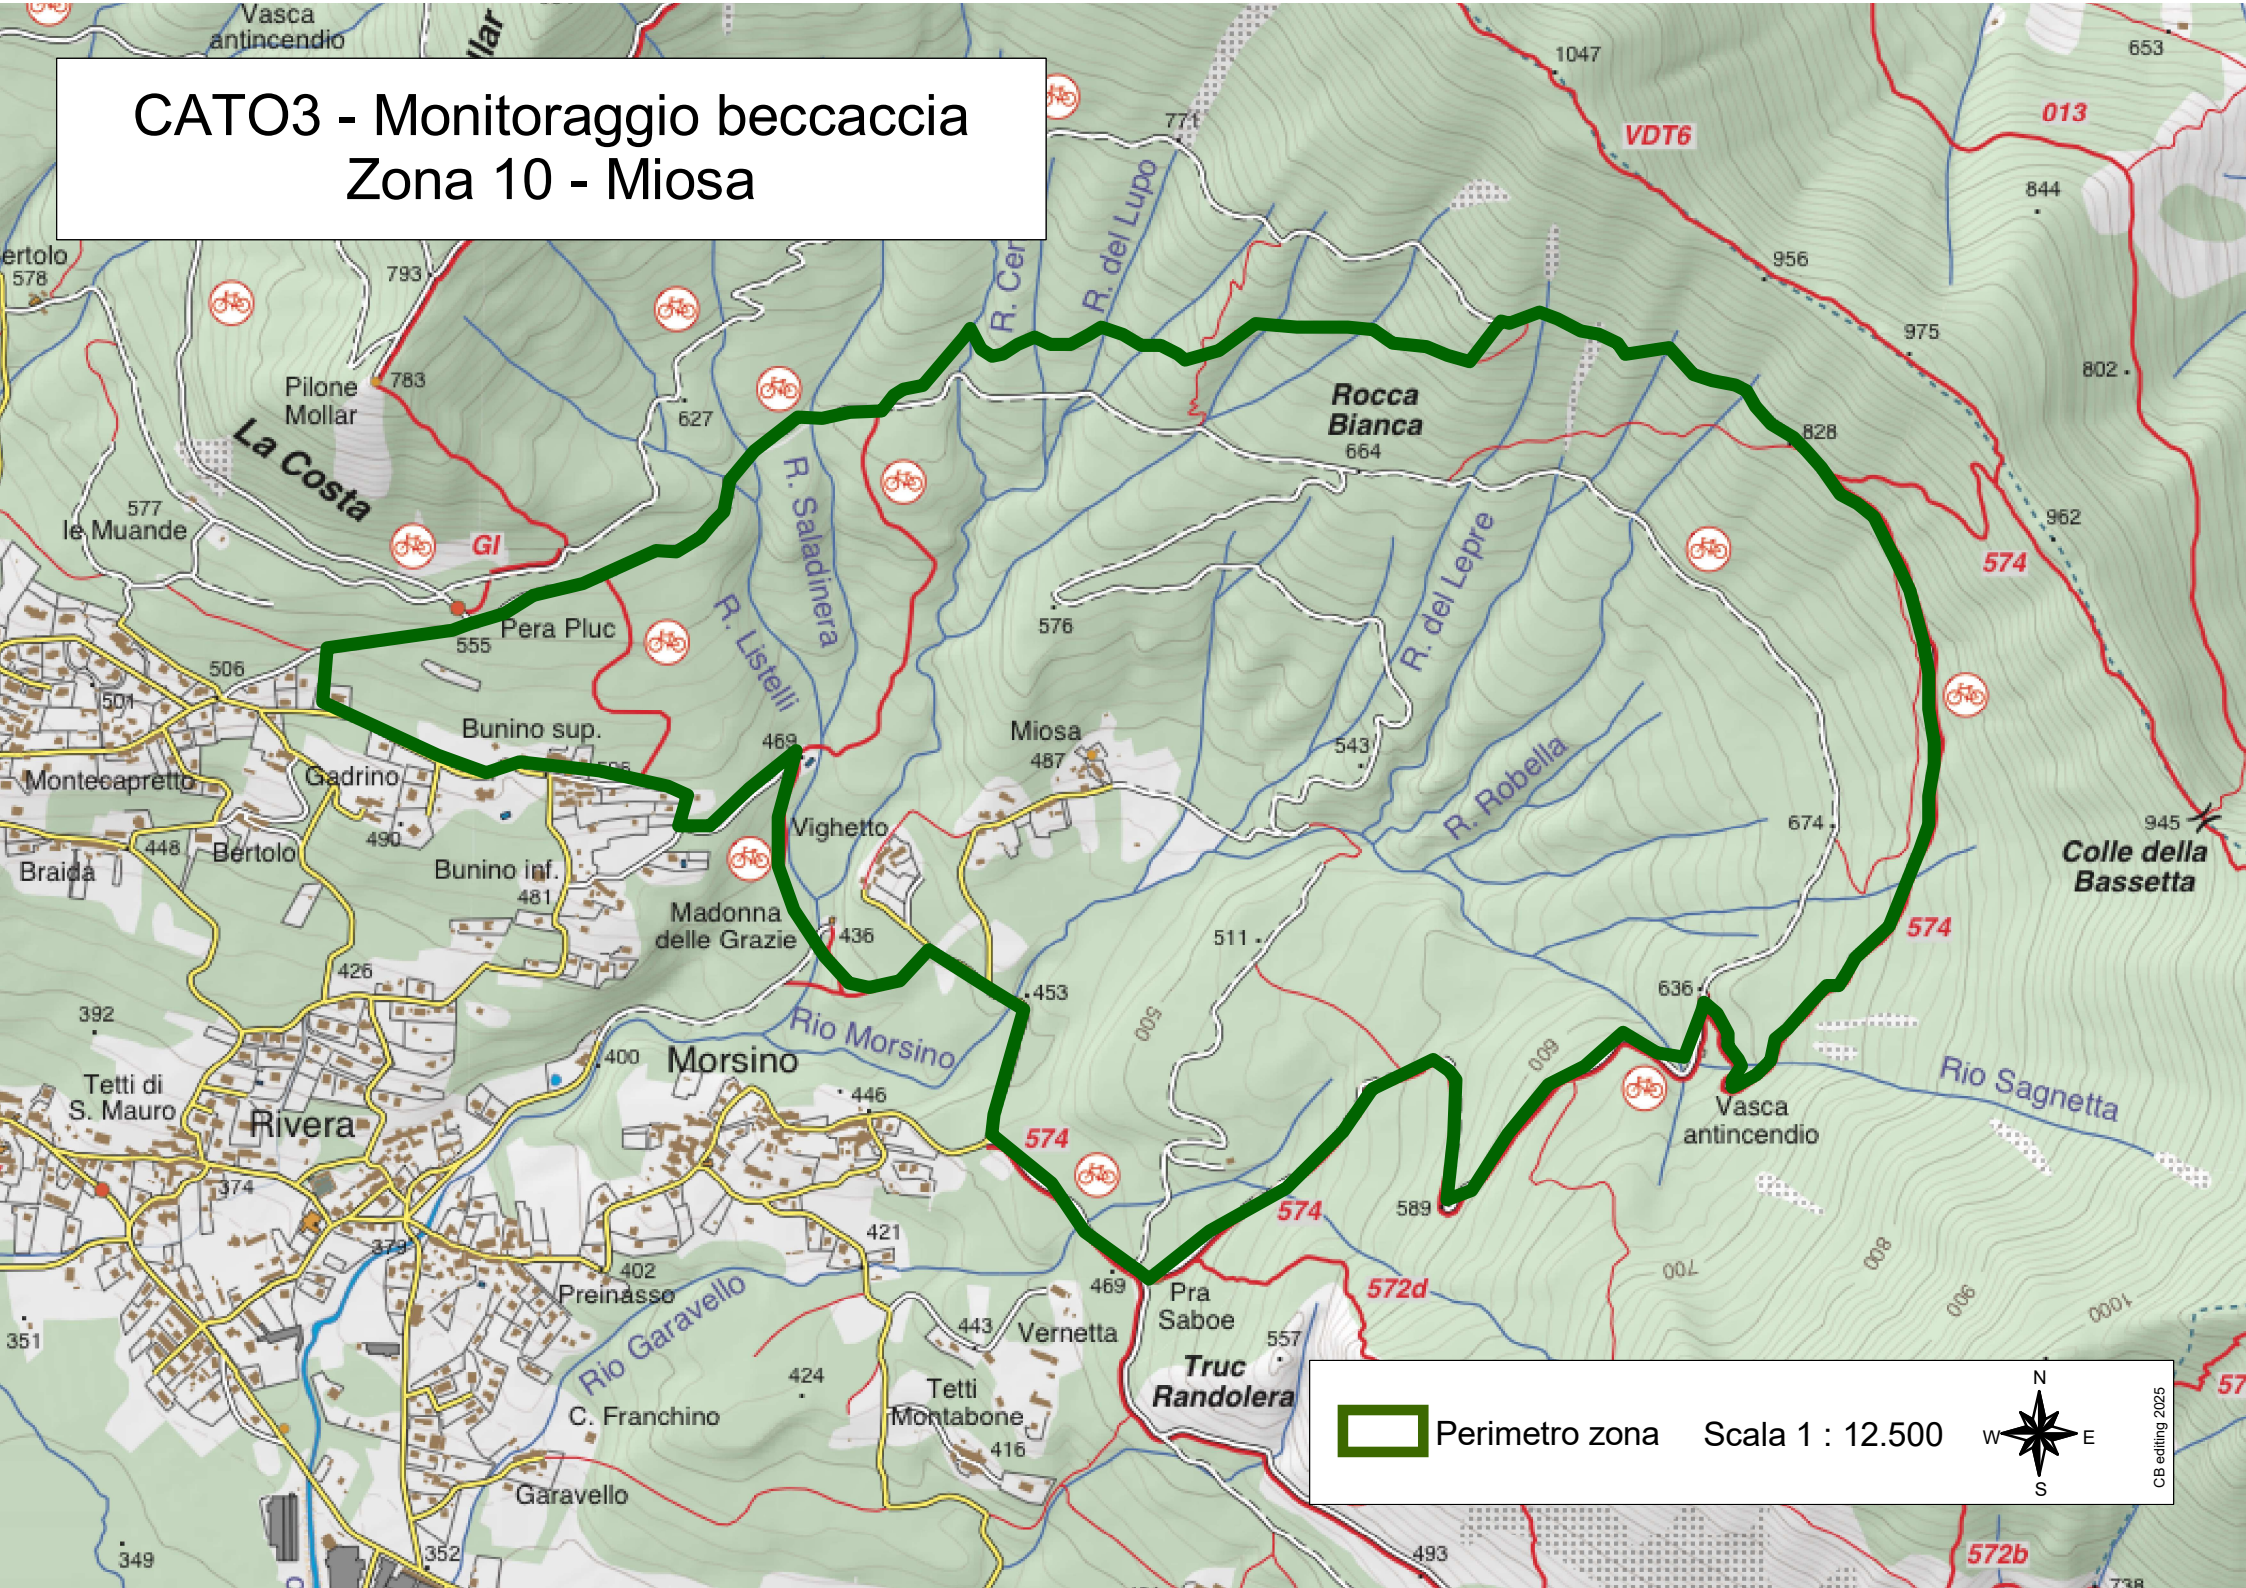

# CATO3 - Monitoraggio beccaccia

## Zona 10 - Miosa

 Perimetro zona    Scala 1 : 12.500    