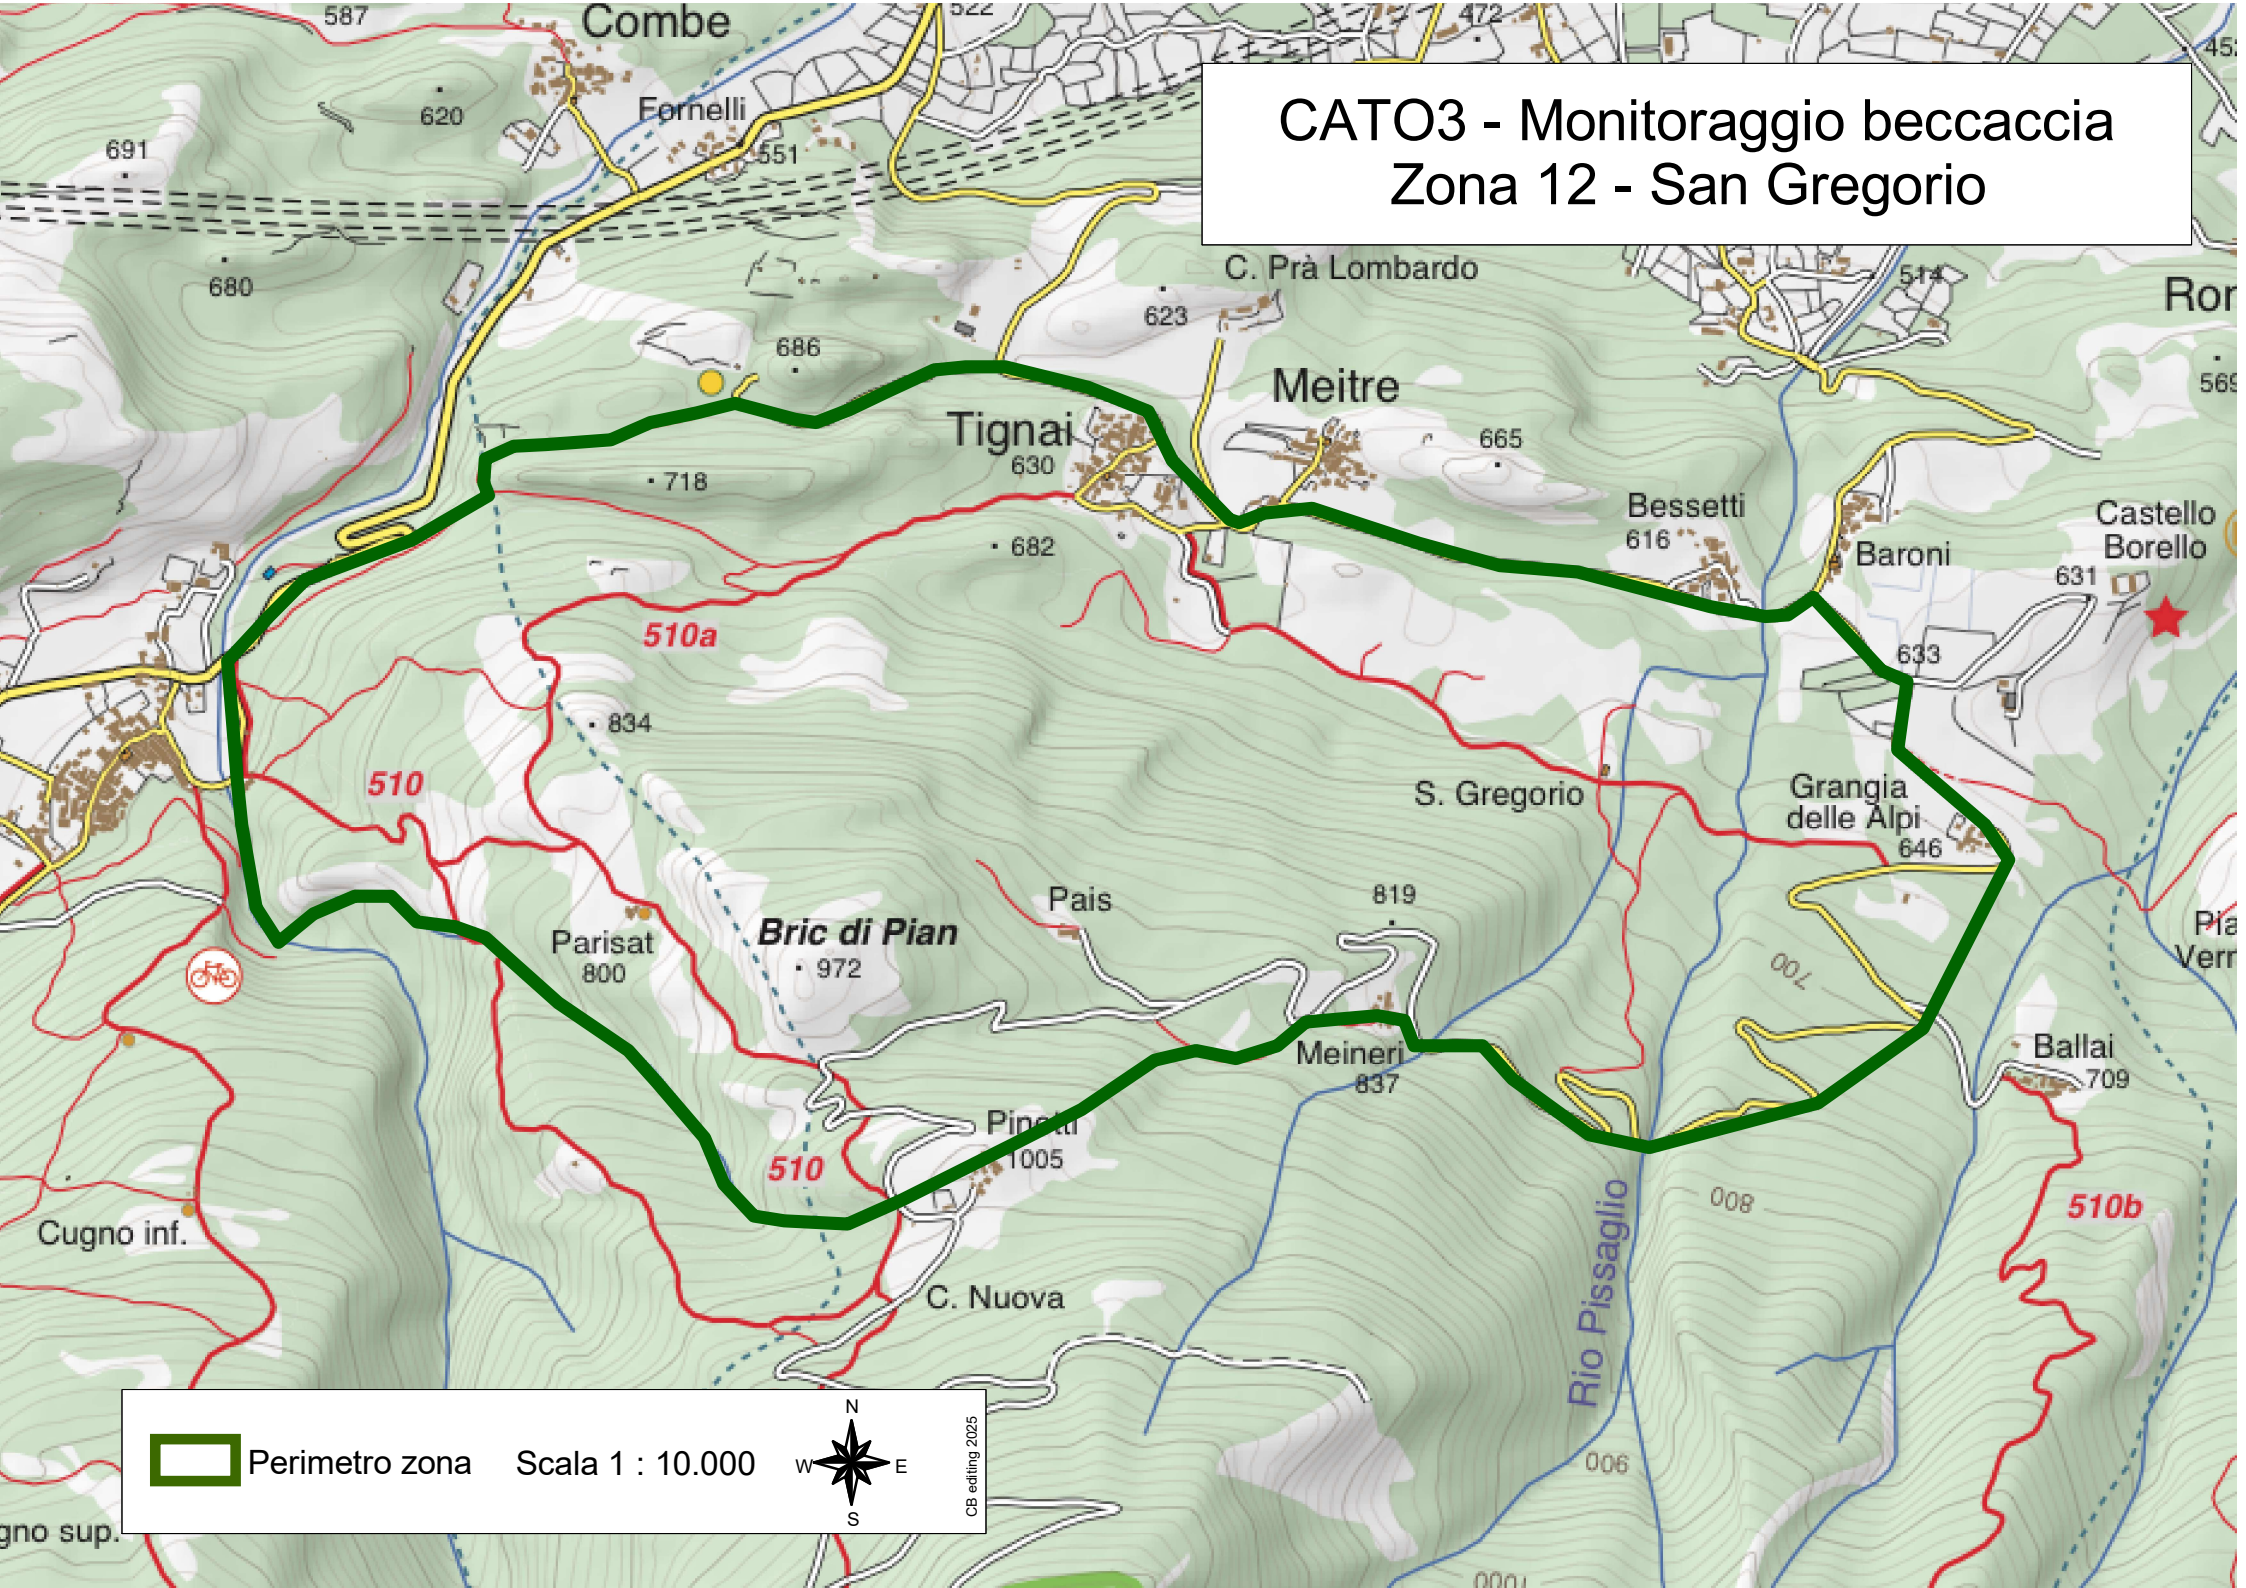

# CAT03 - Monitoraggio beccaccia Zona 12 - San Gregorio

Perimetro zona

Scala 1 : 10.000

CB editing 2025