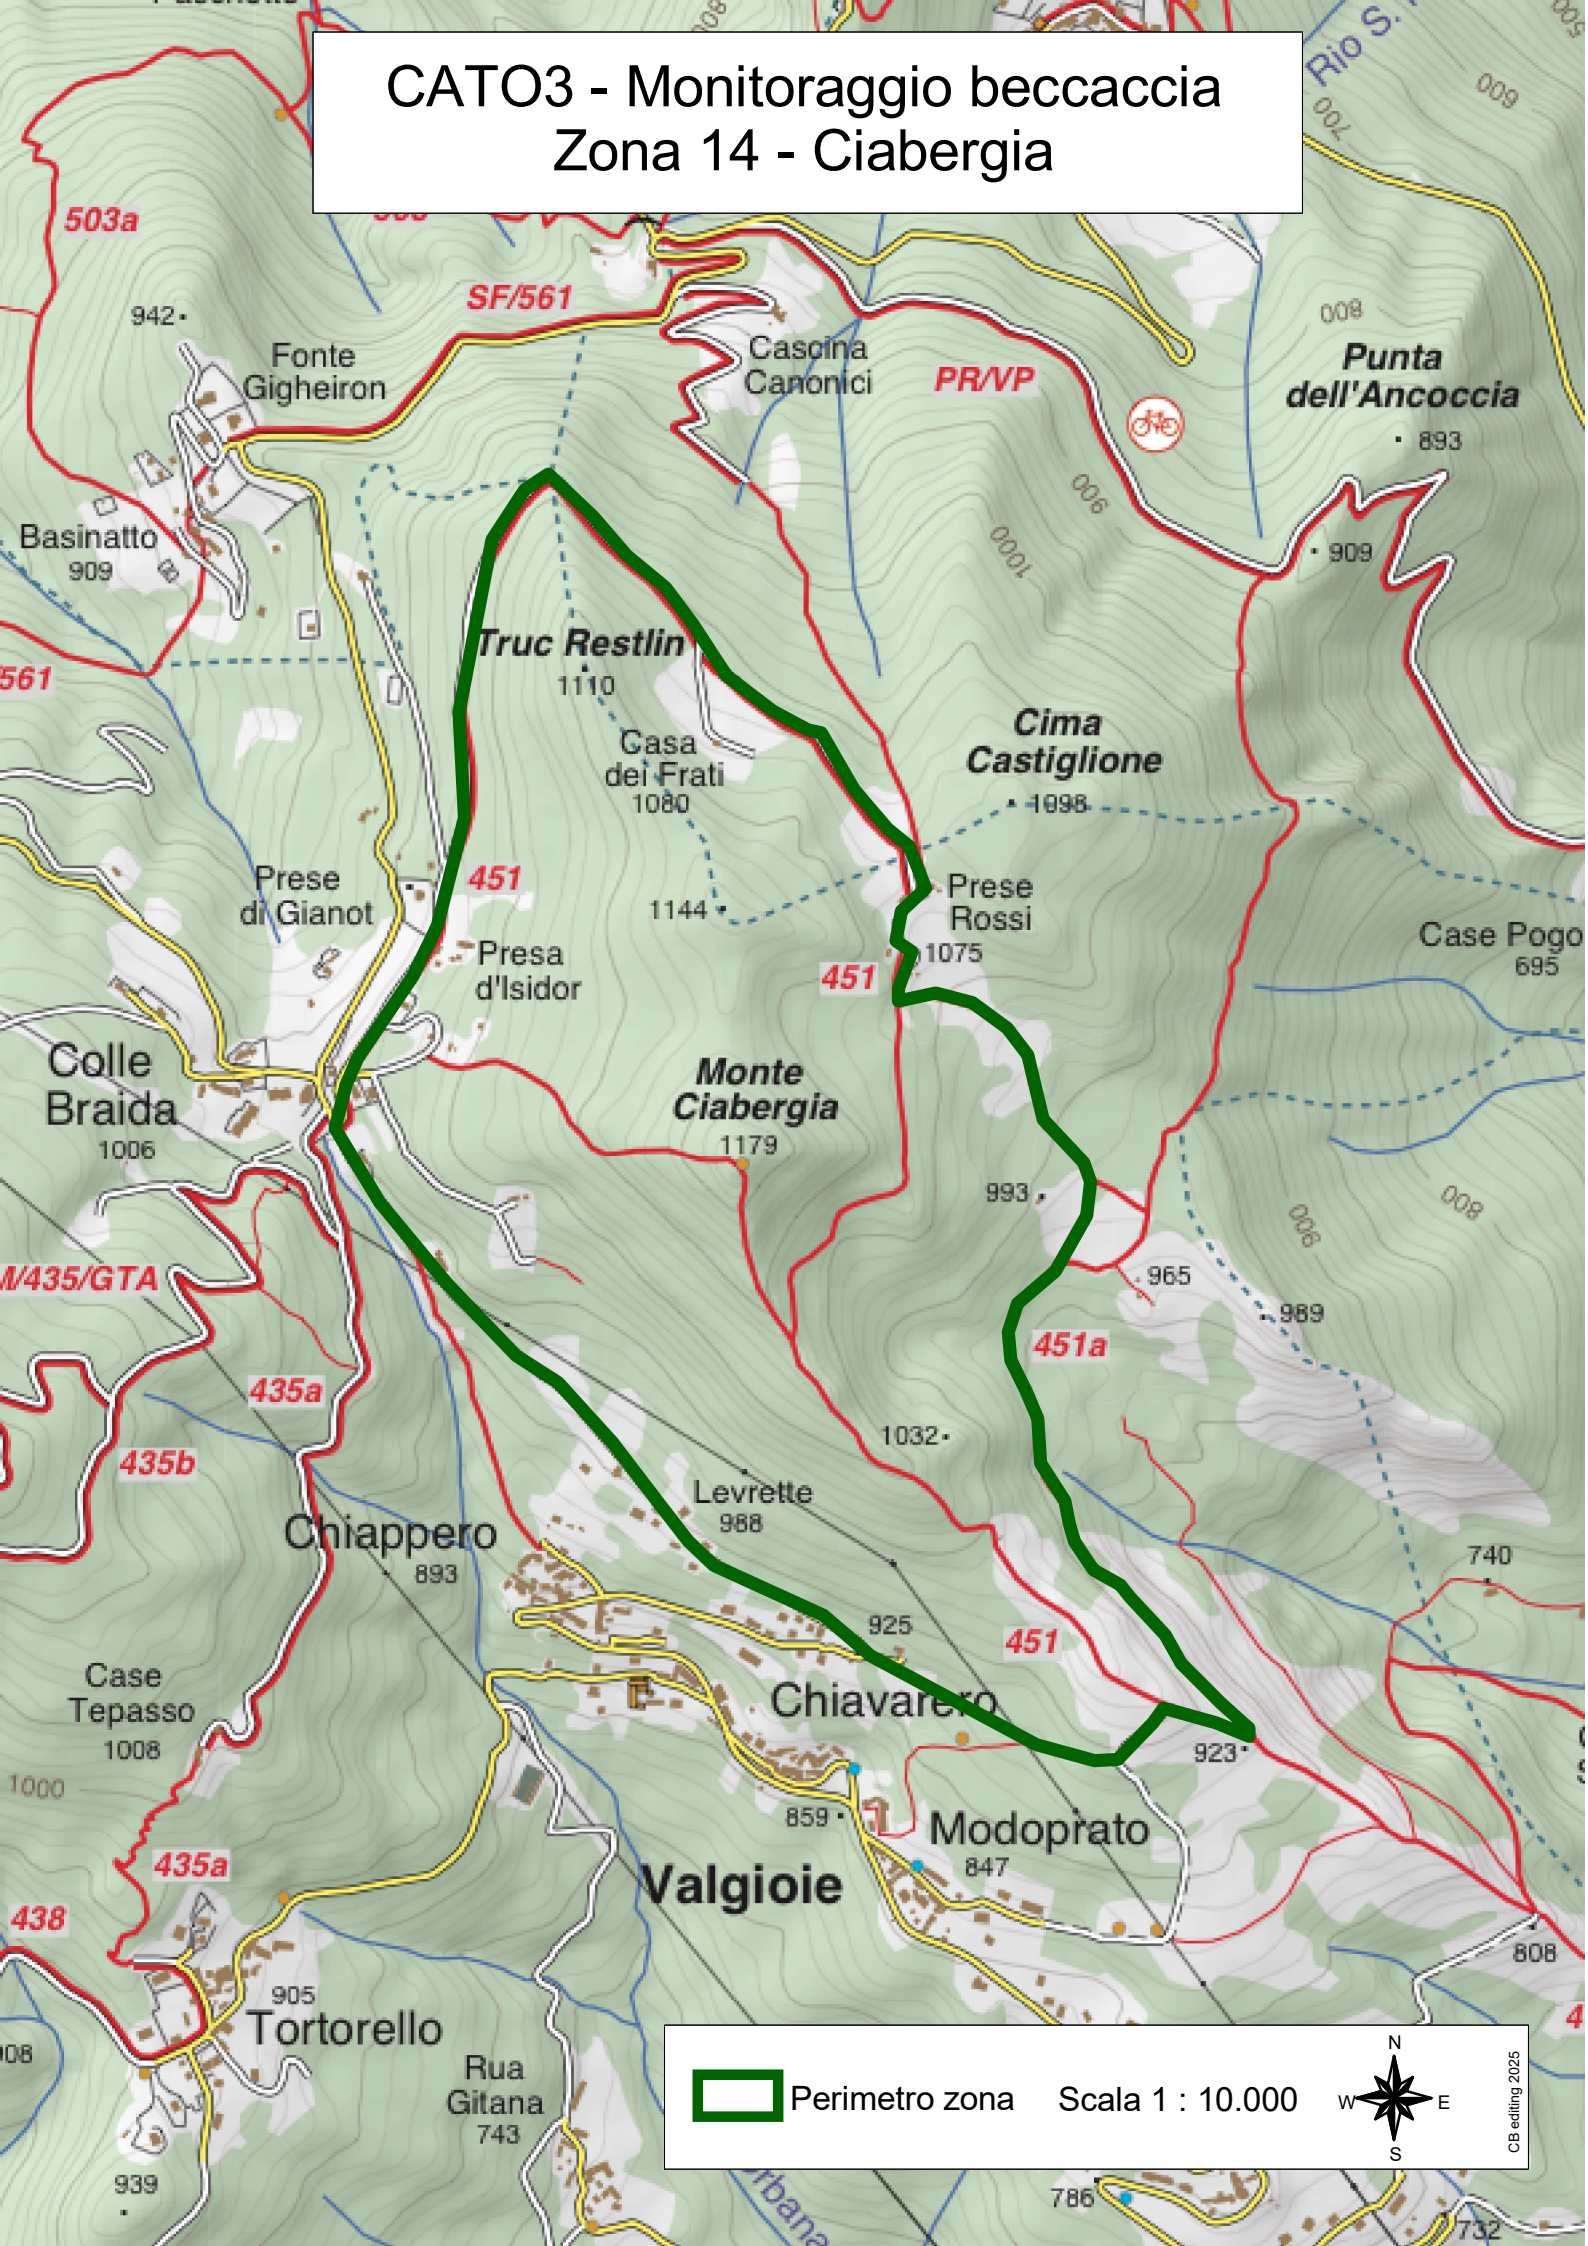

CATO3 - Monitoraggio beccaccia Zona 14 - Ciabergia

Perimetro zona

Scala 1 : 10.000