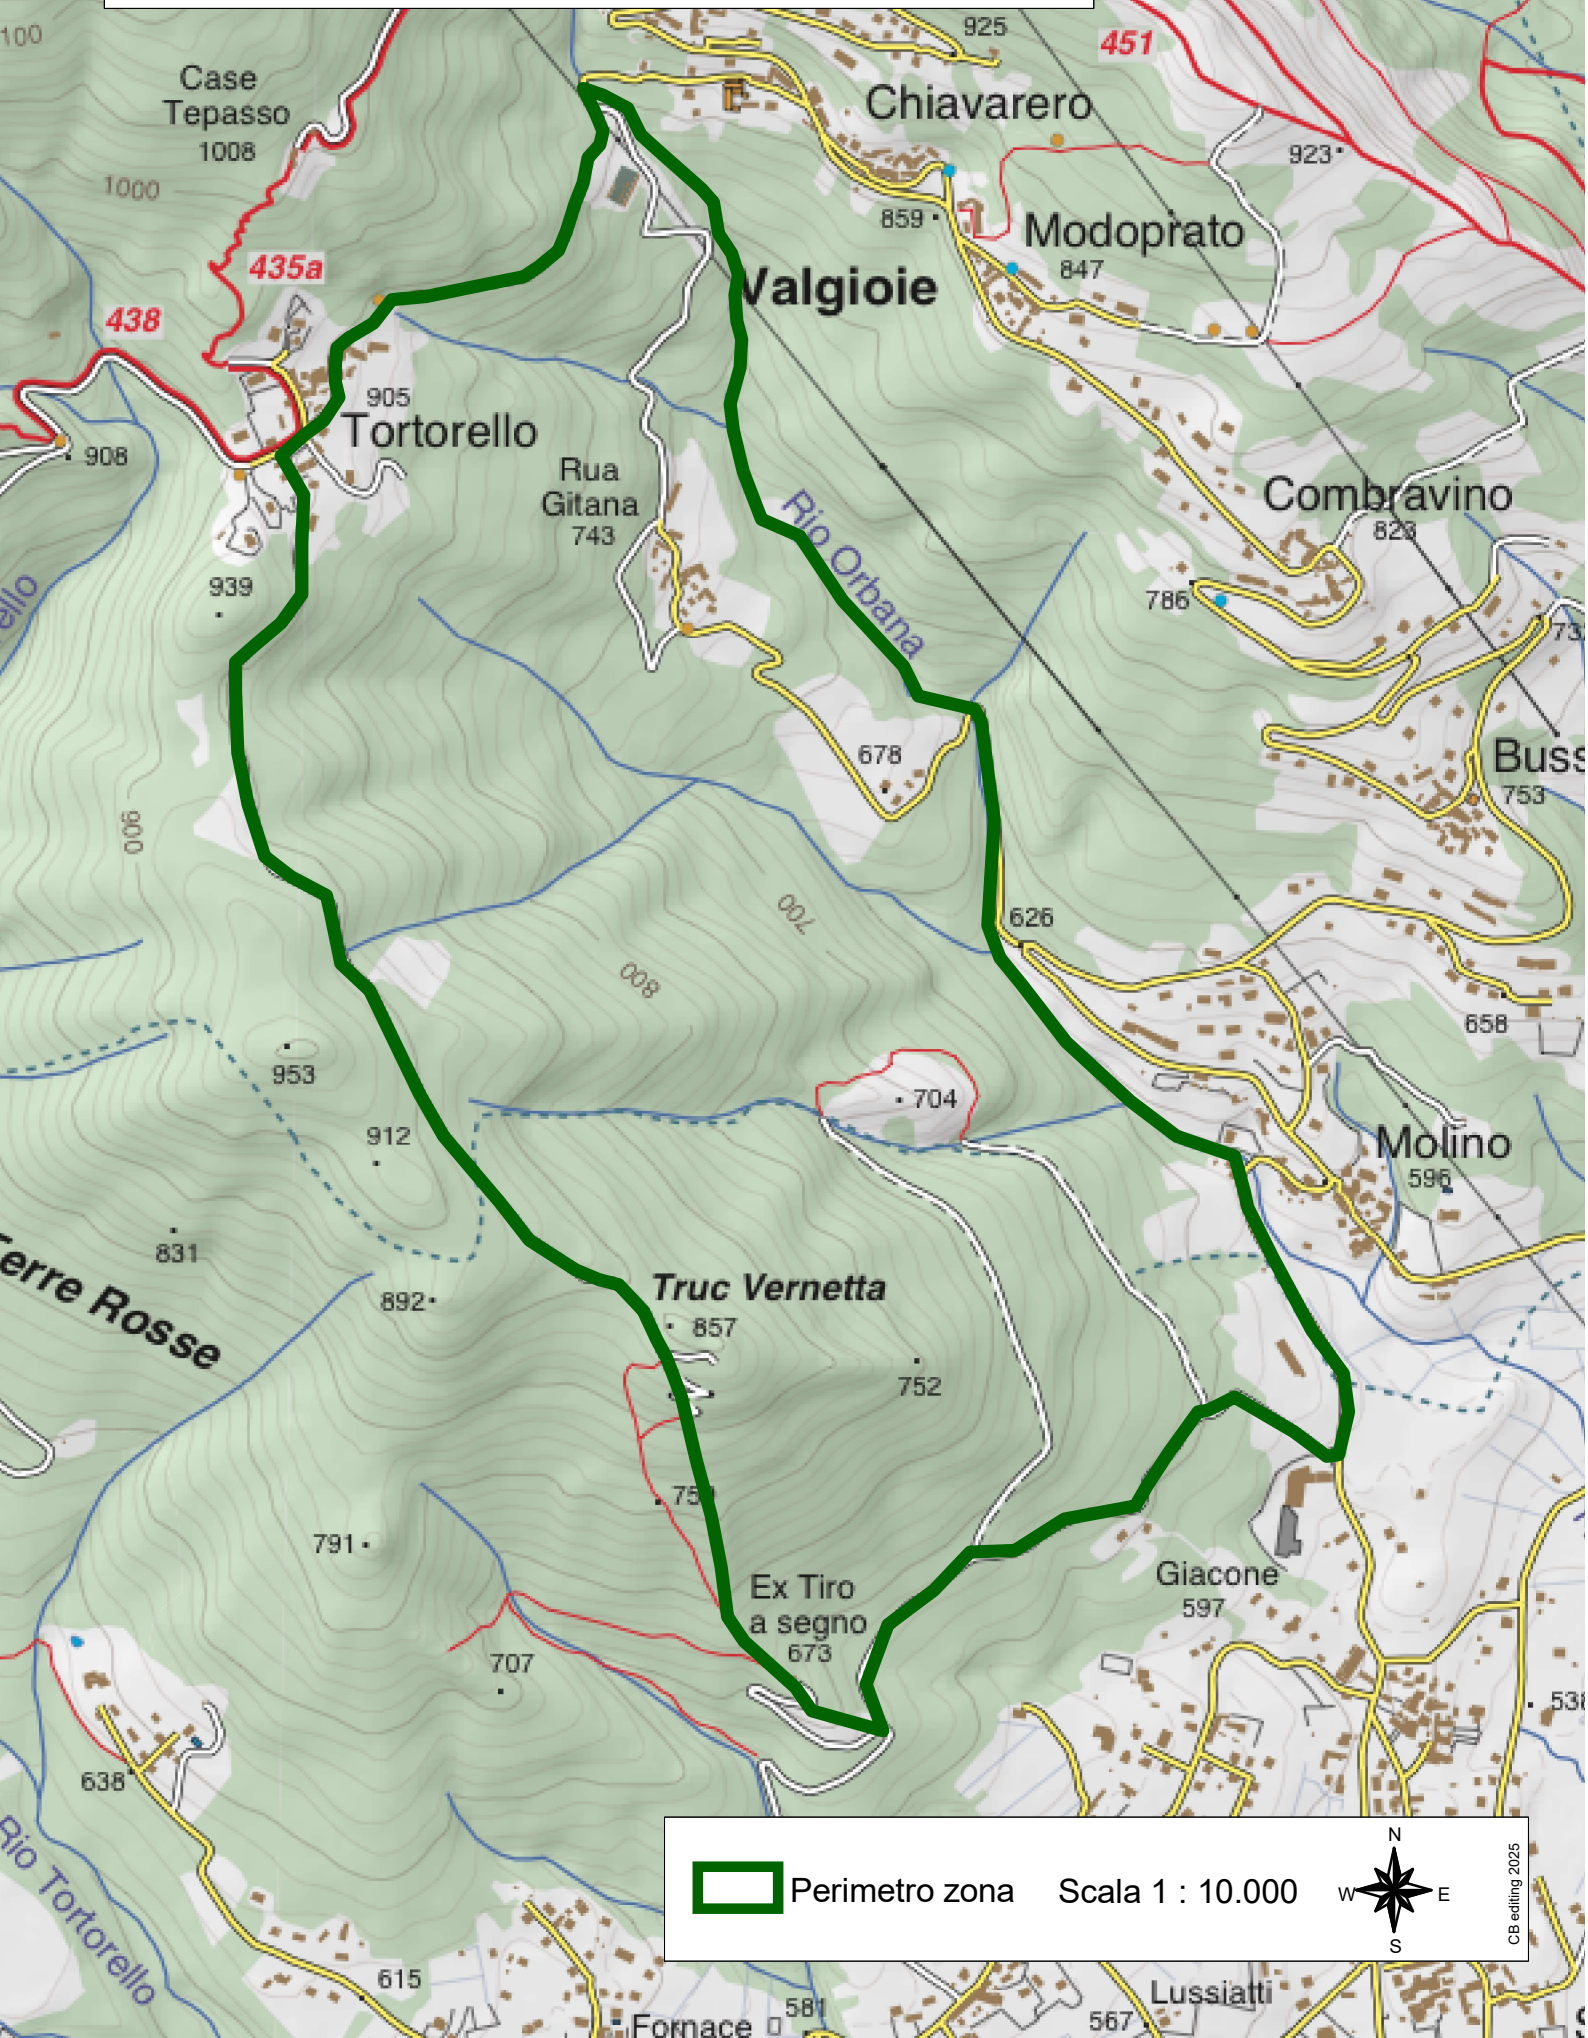

CATO3 - Monitoraggio beccaccia Zona 15 - Vernetta

 Perimetro zona

Scala 1 : 10.000