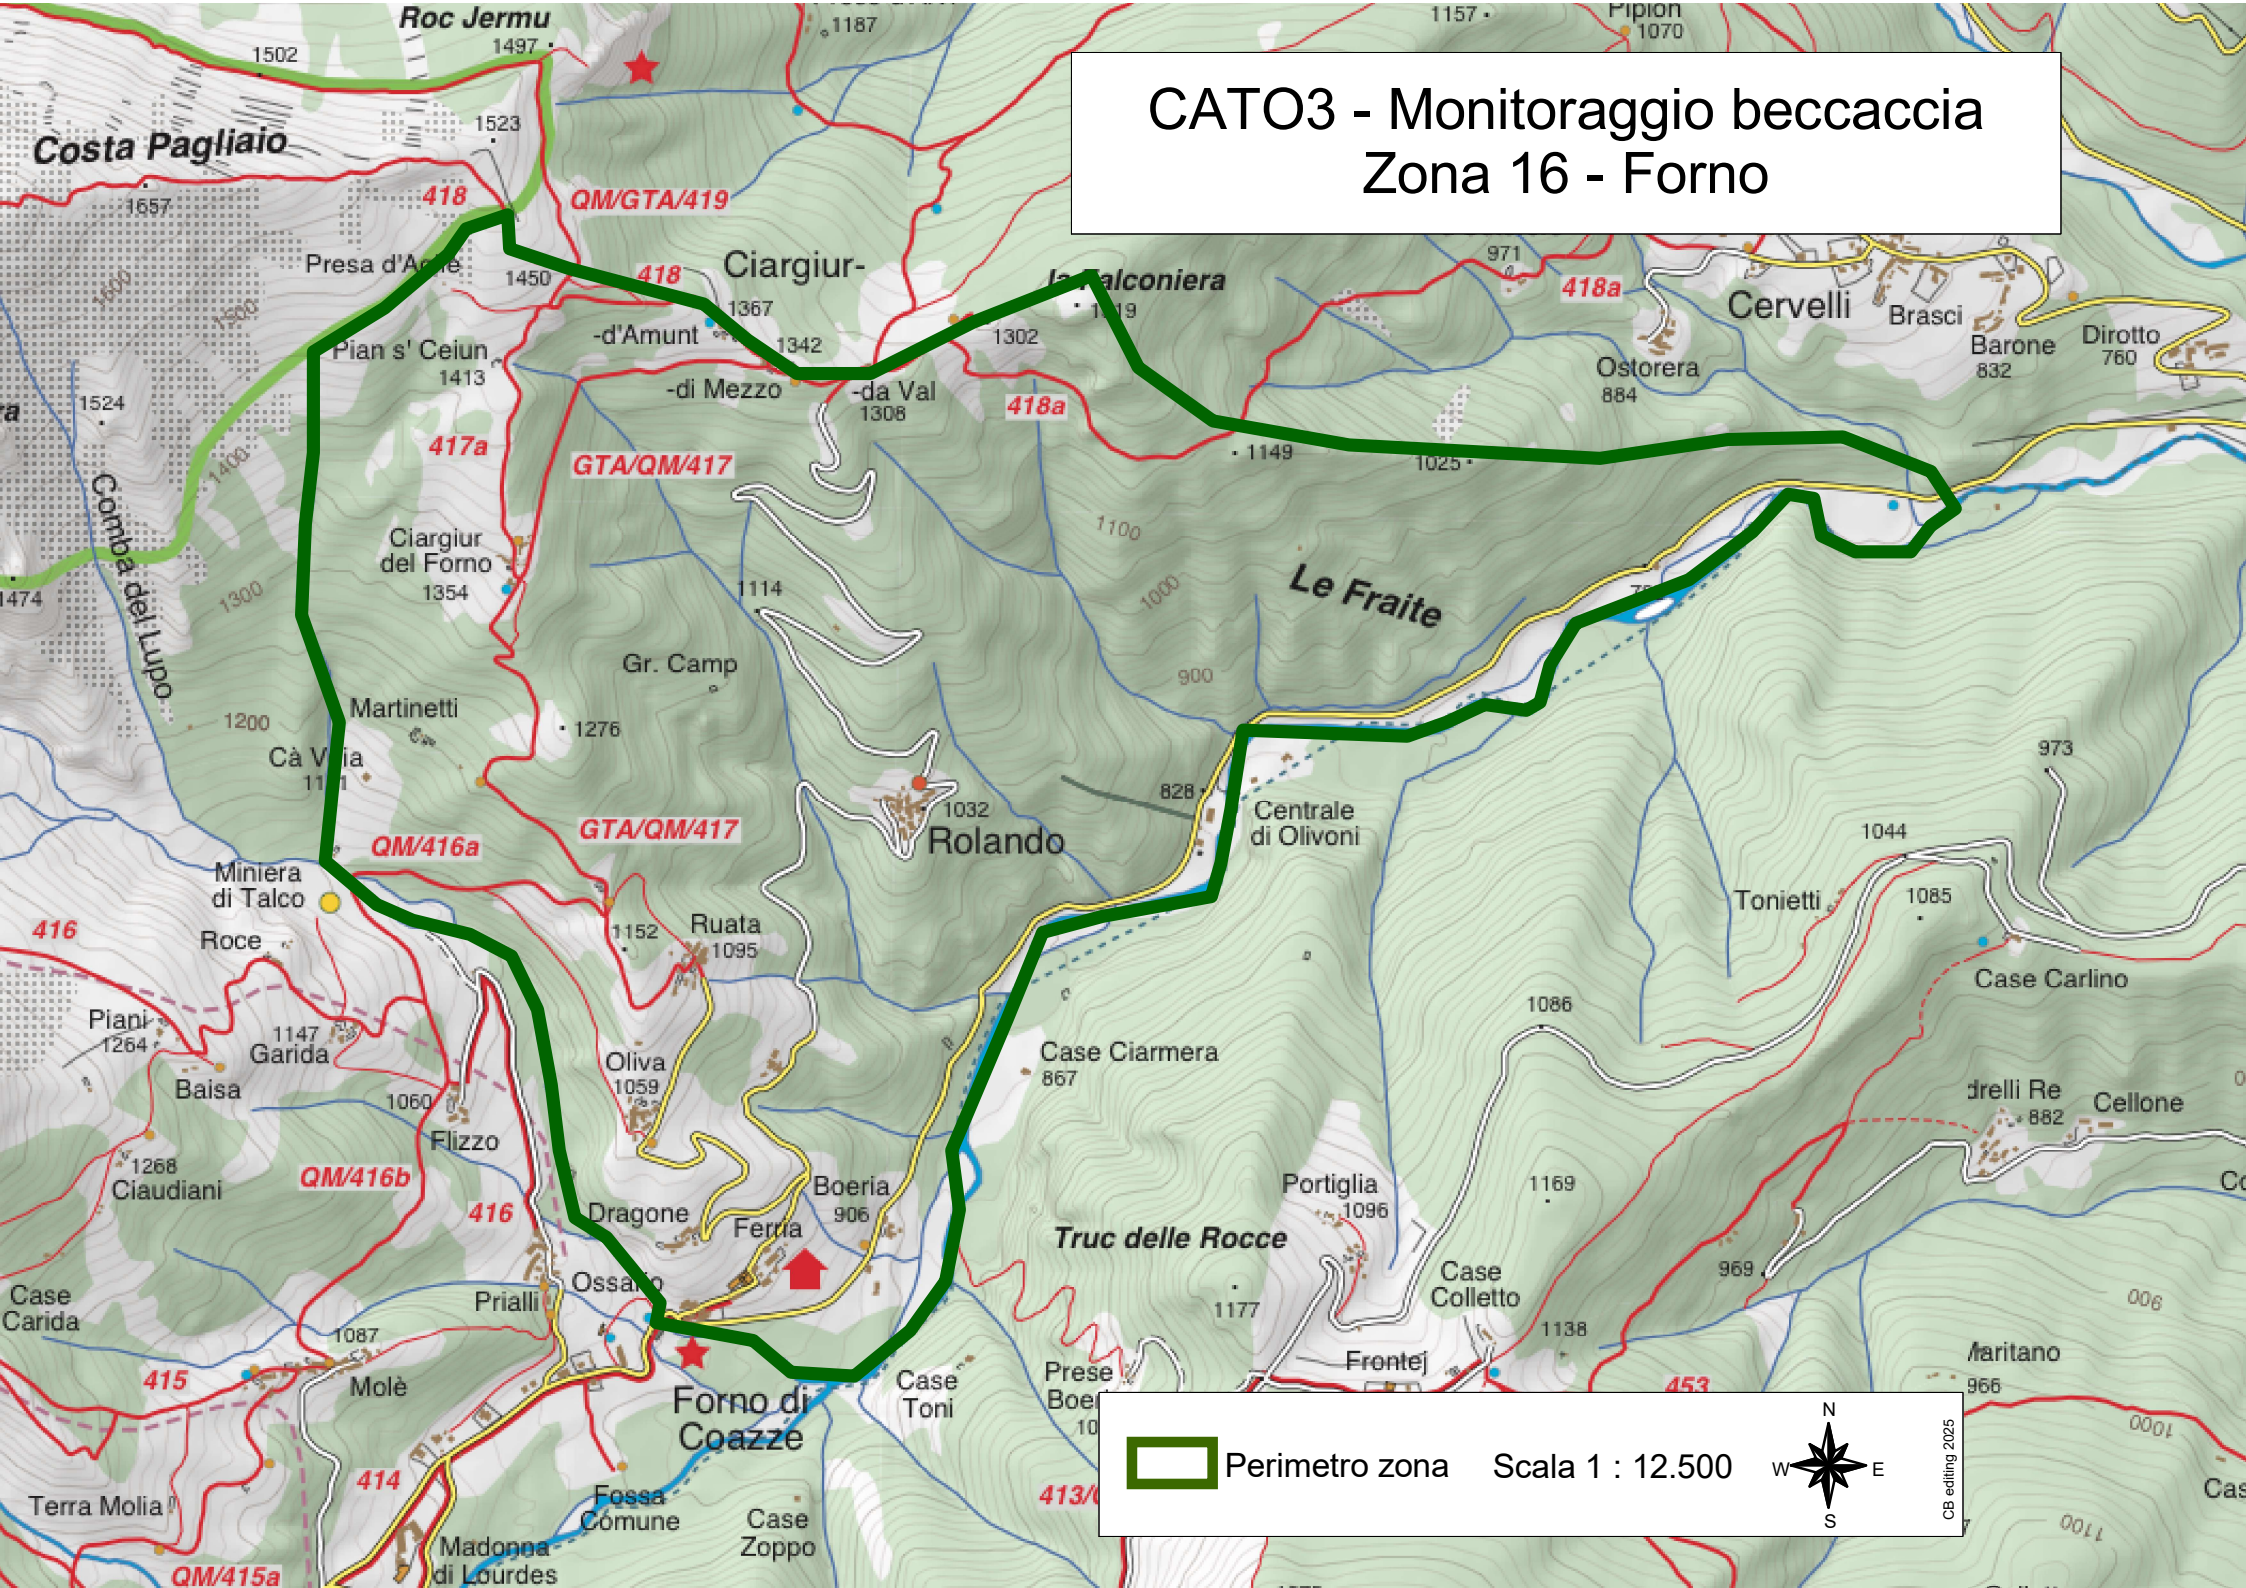

CAT03 - Monitoraggio beccaccia Zona 16 - Forno

 Perimetro zona Scala 1 : 12.500  CB editing 2025