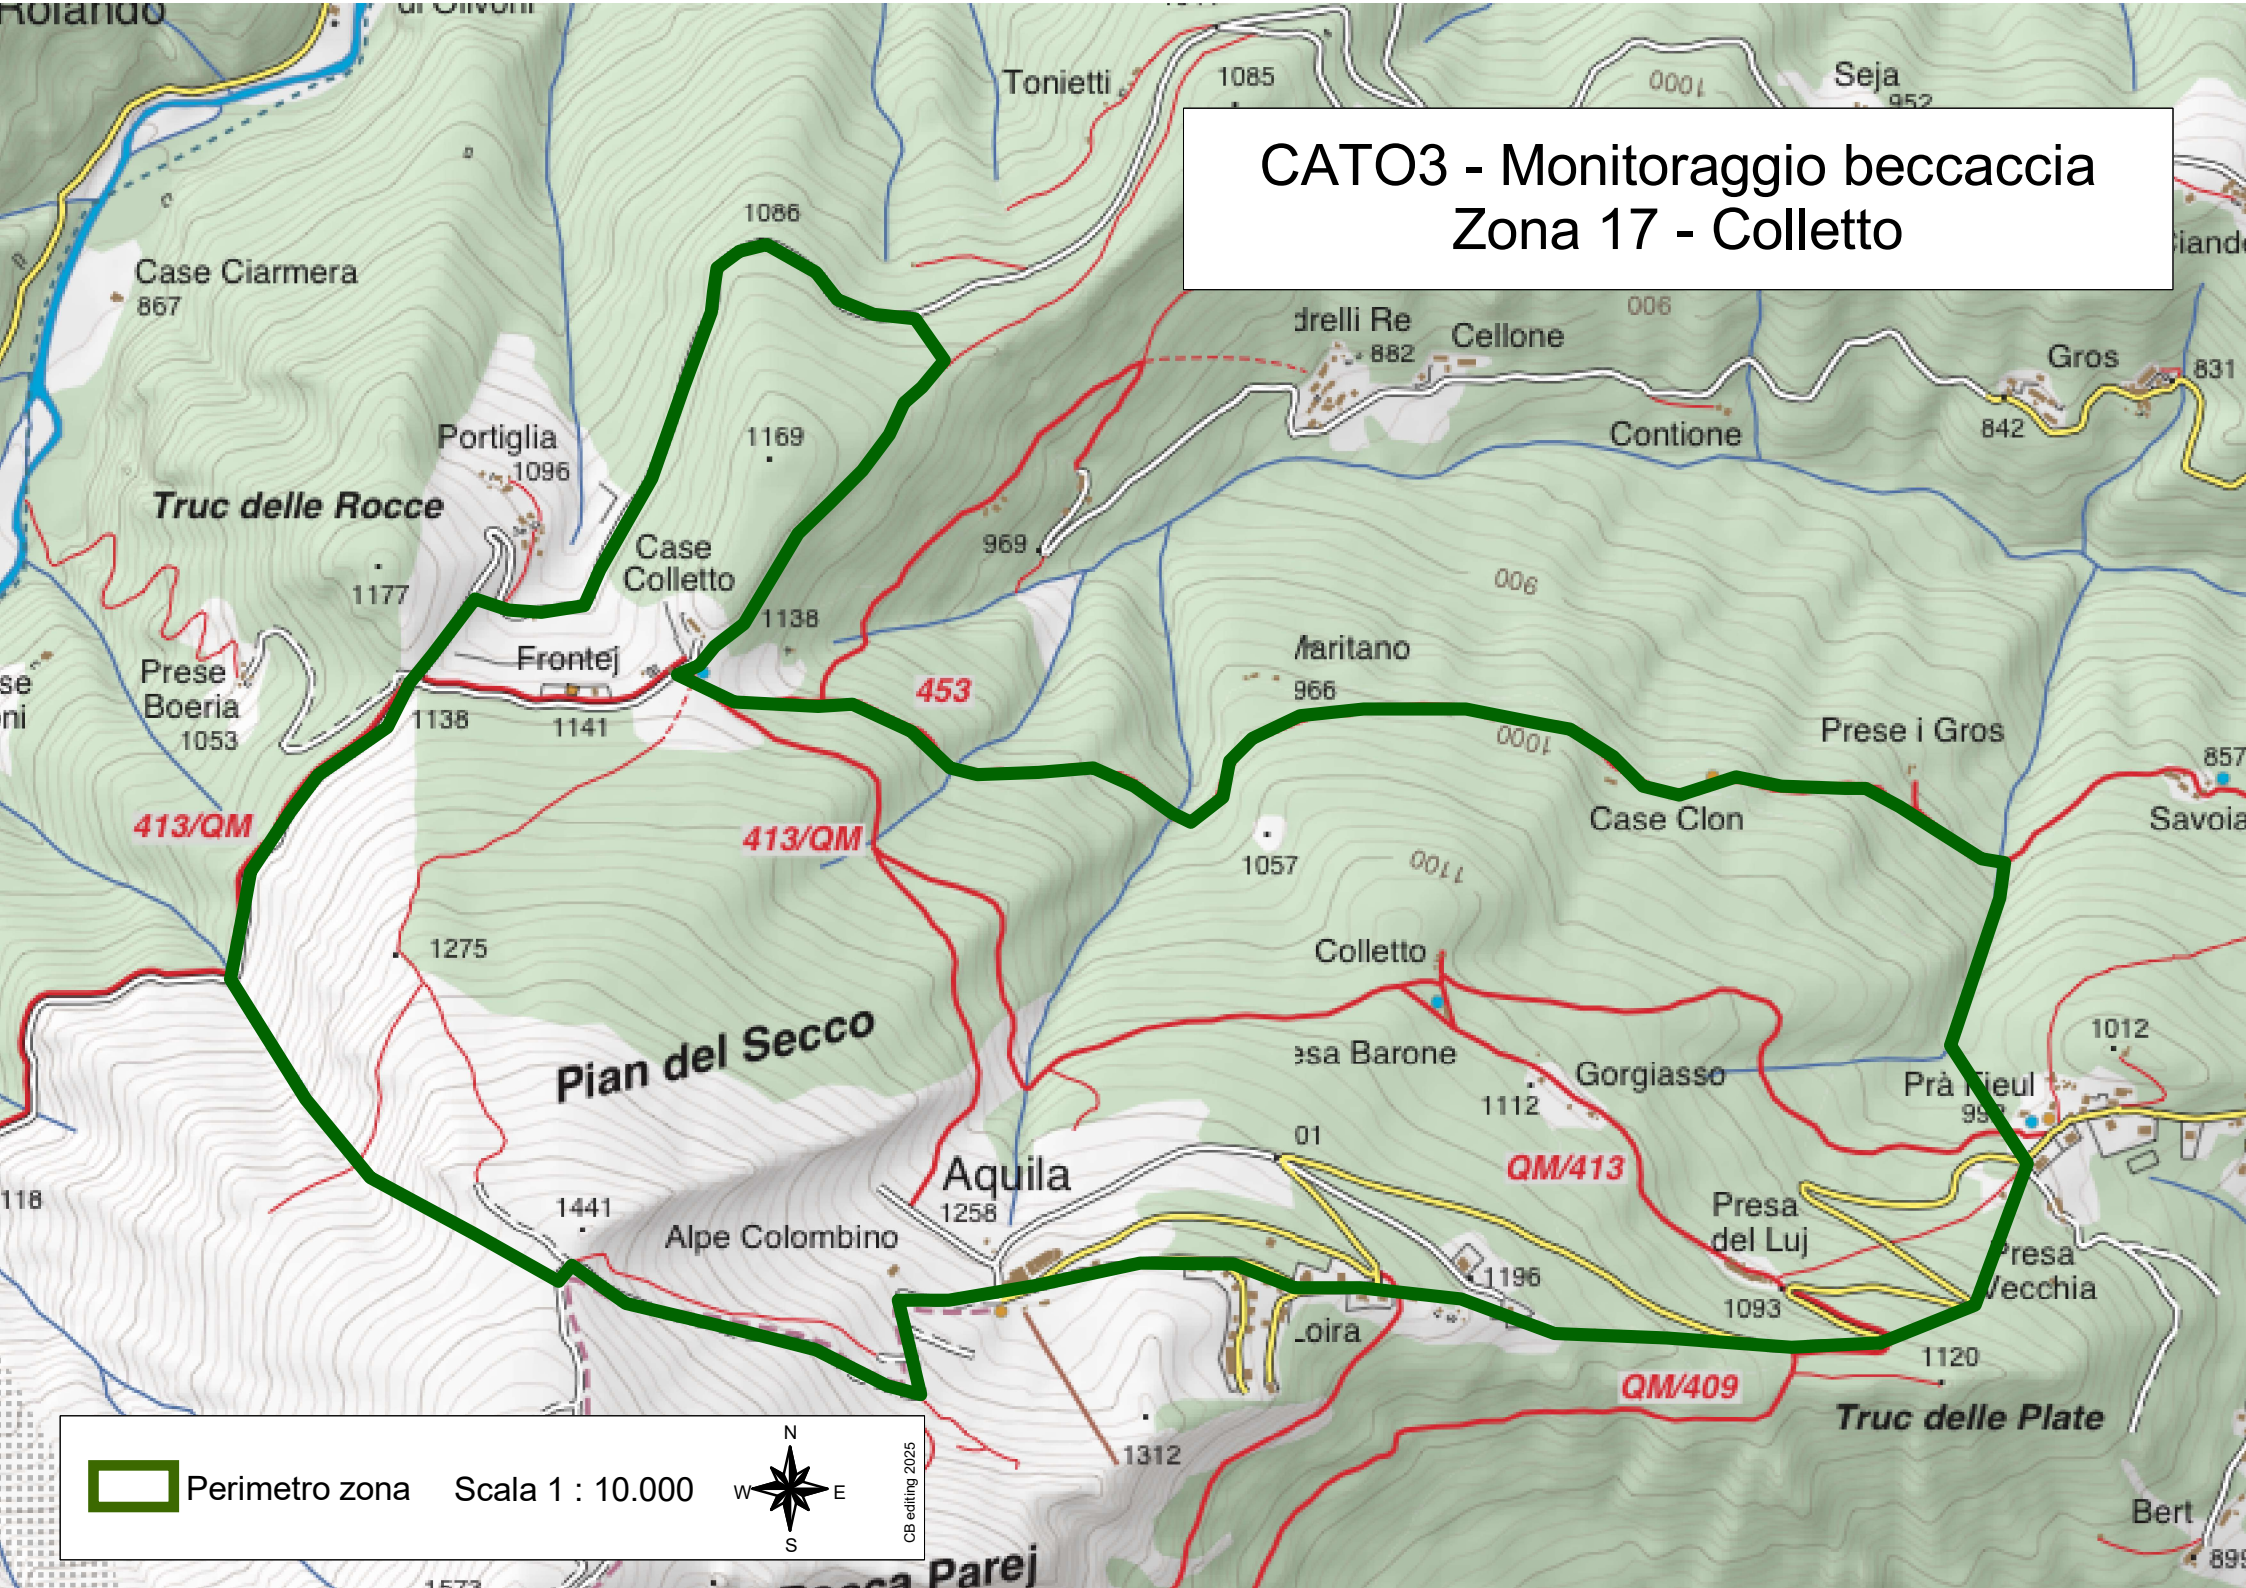

CATO3 - Monitoraggio beccaccia Zona 17 - Colletto

 Perimetro zona

Scala 1 : 10.000

CB editing 2025