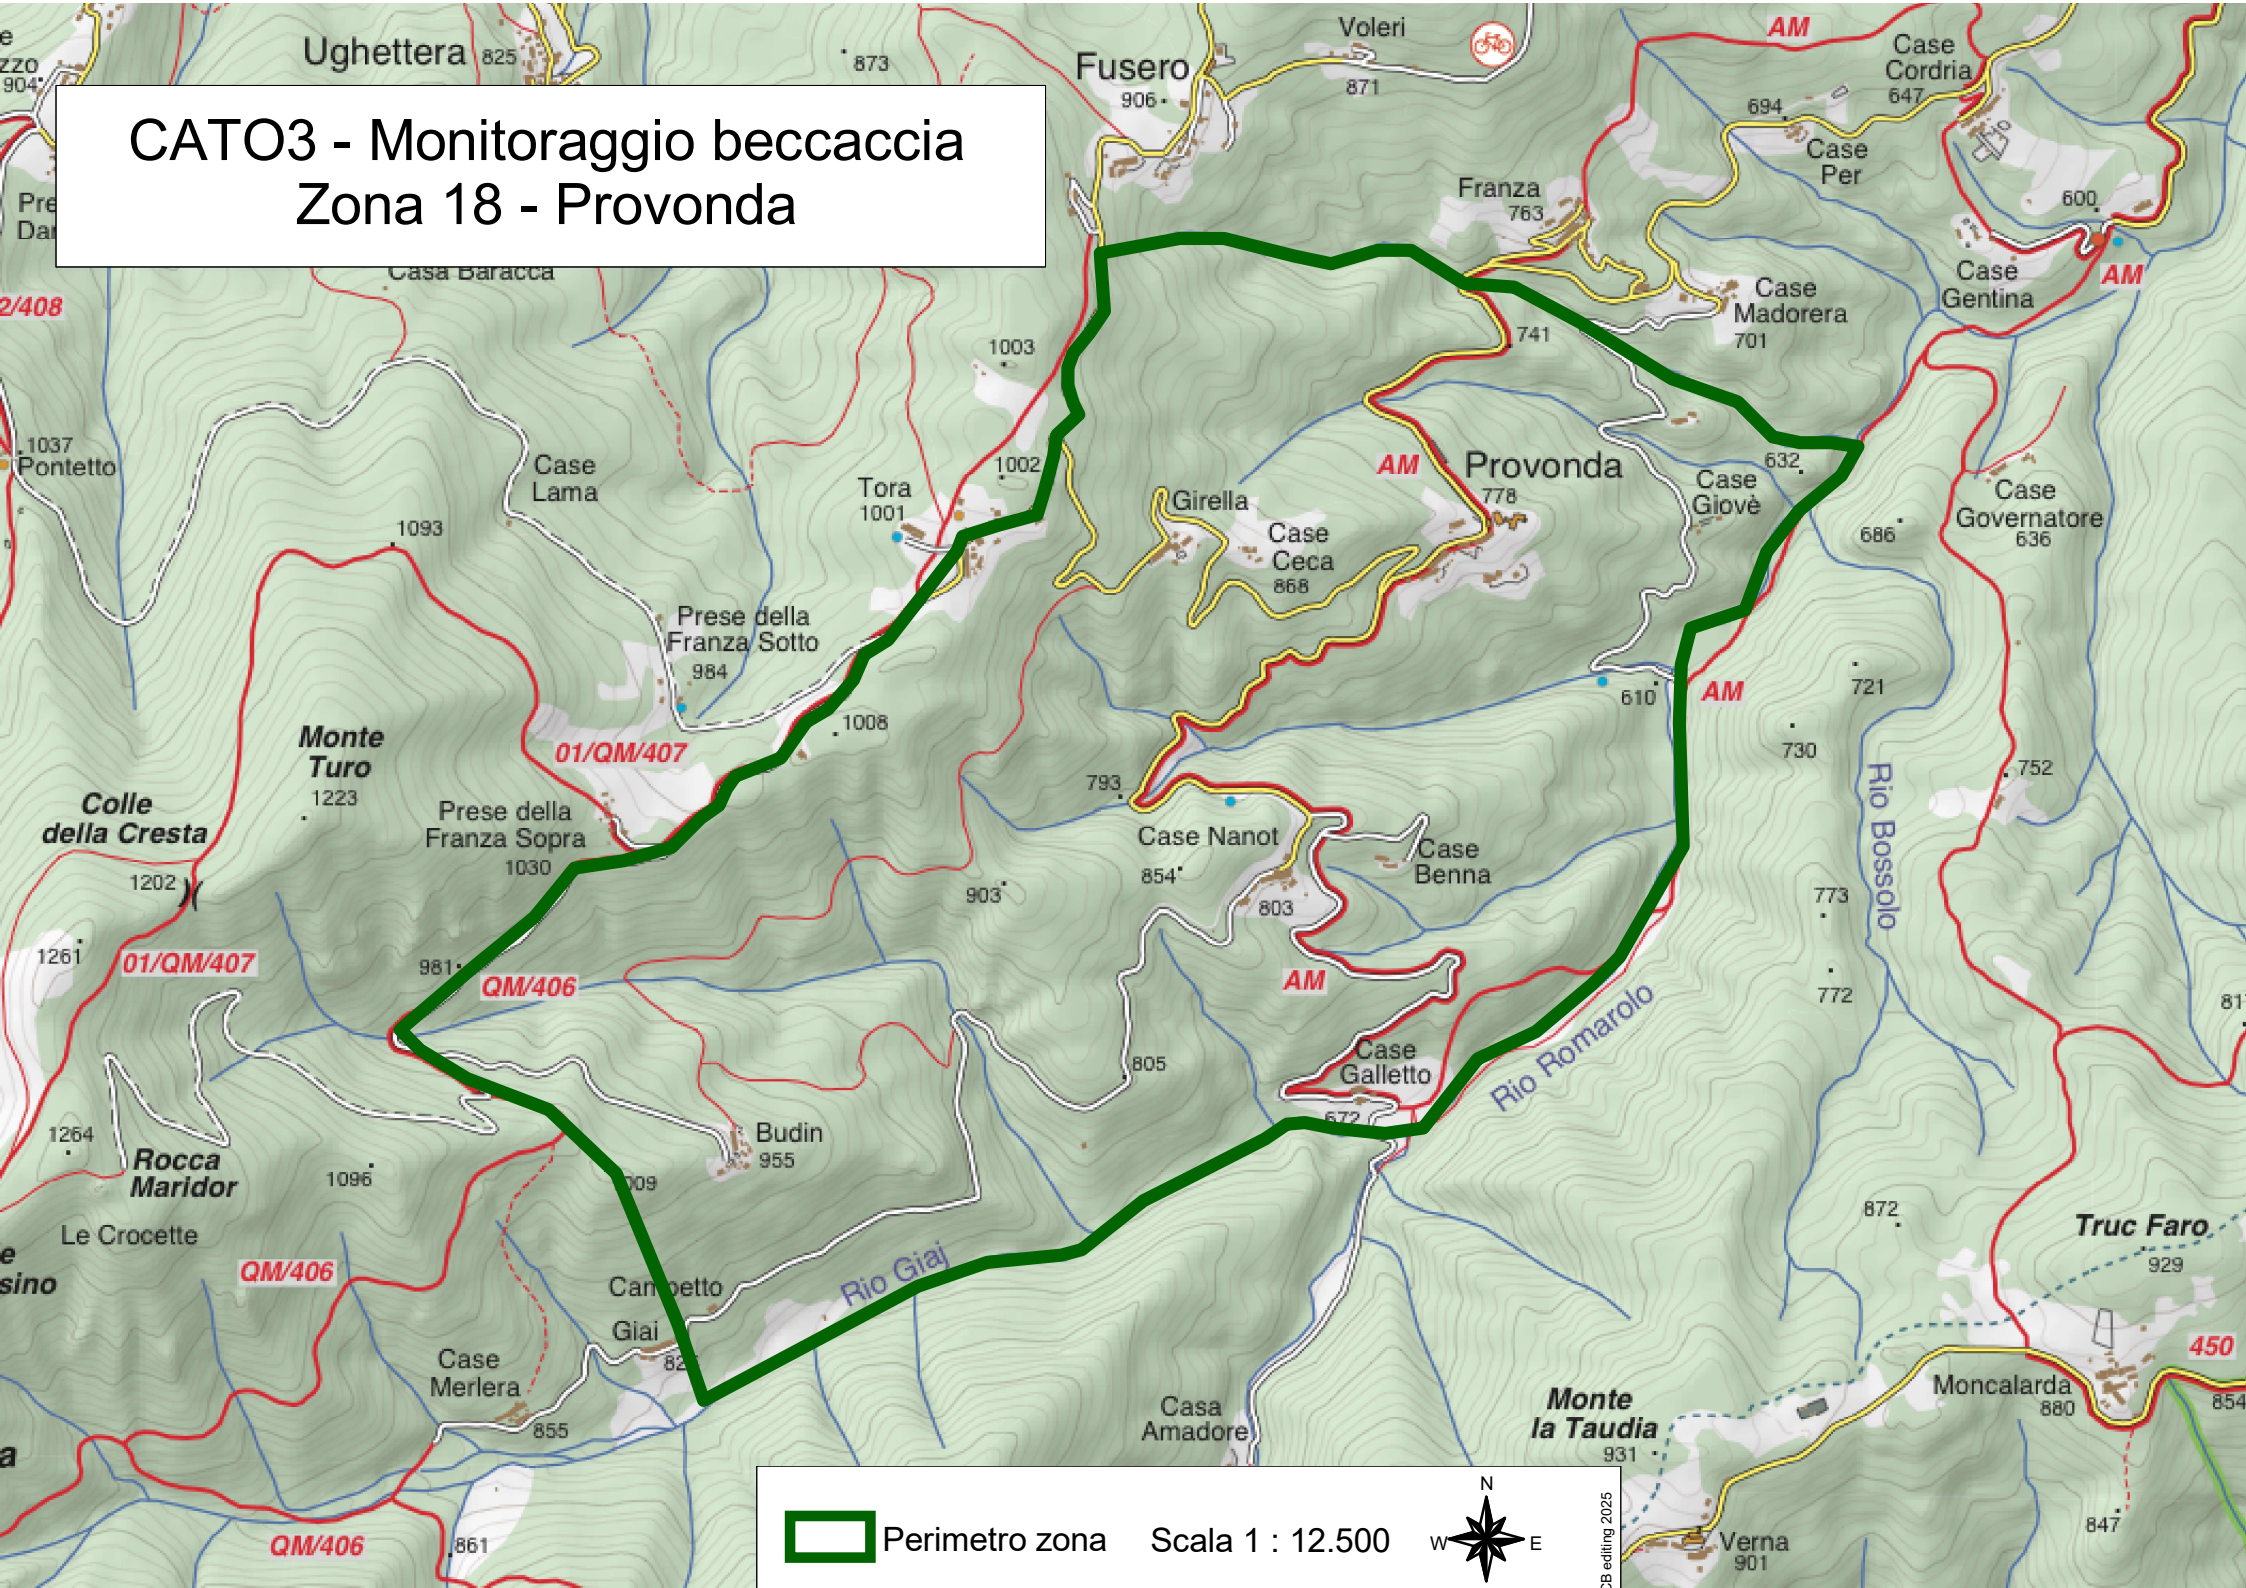

CAT03 - Monitoraggio beccaccia Zona 18 - Provonda

 Perimetro zona

Scala 1 : 12.500

DB editing 2025