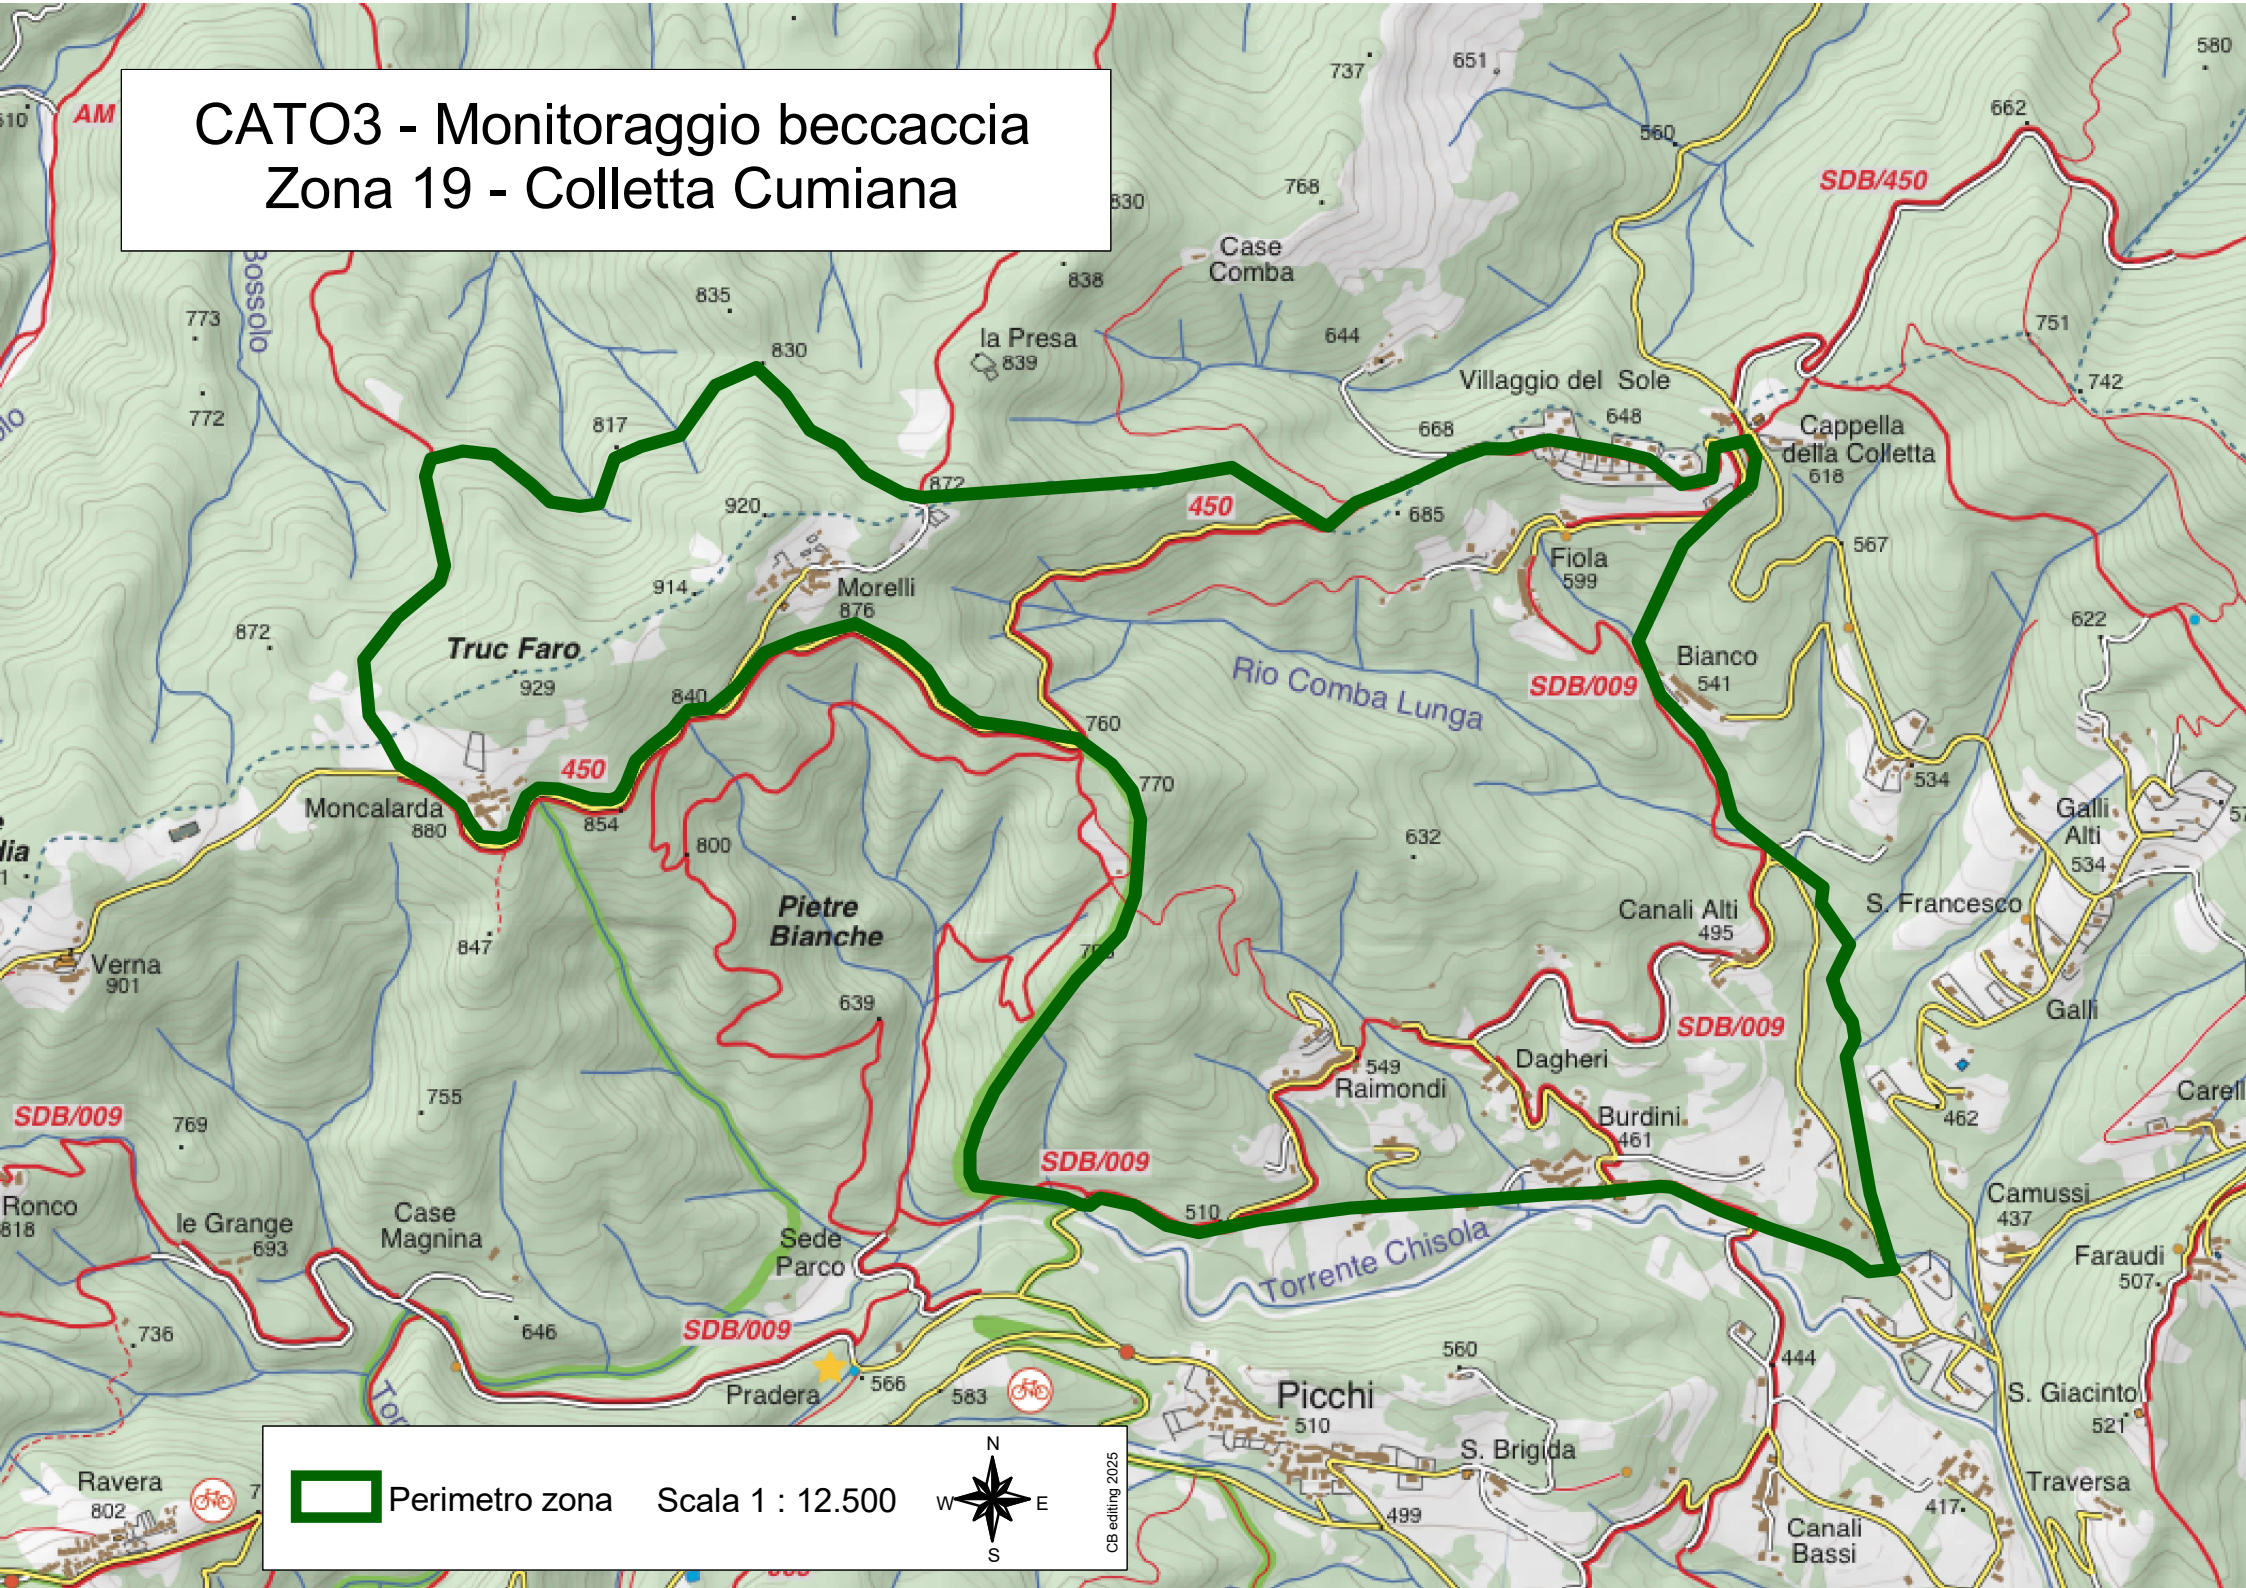

CATO3 - Monitoraggio beccaccia Zona 19 - Colletta Cumiana

Perimetro zona

Scala 1 : 12.500

CB editing 2025