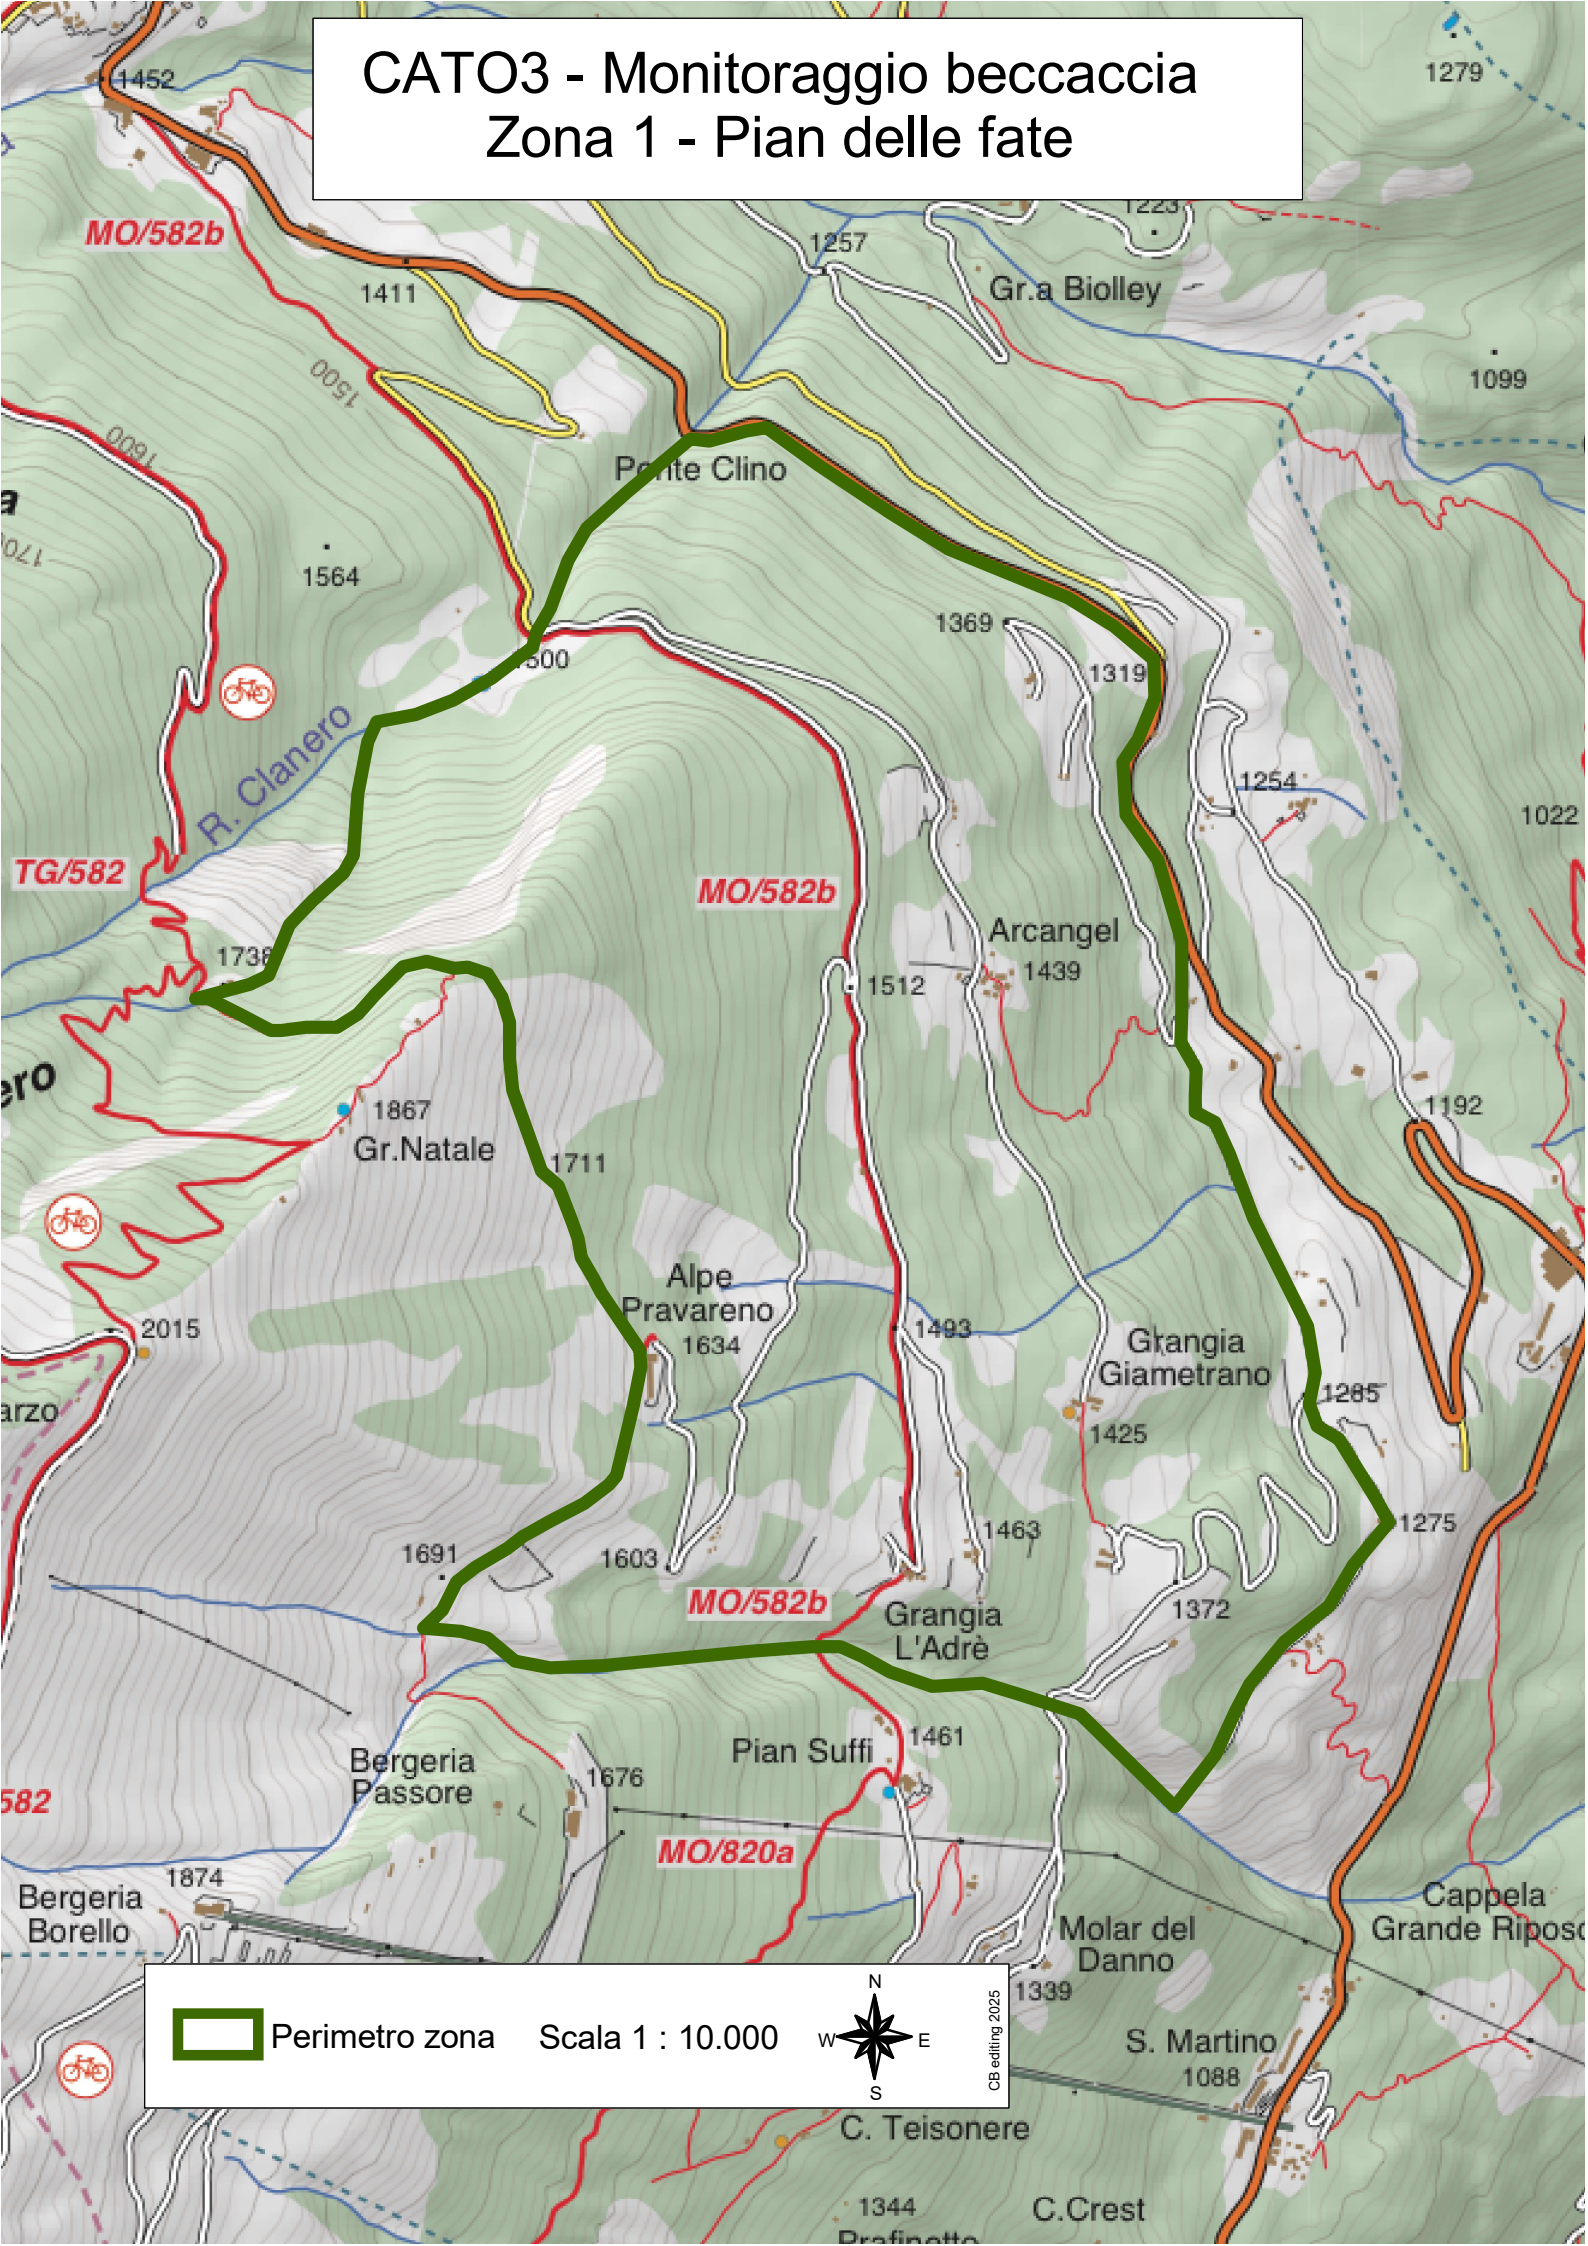

CAT03 - Monitoraggio beccaccia

Zona 1 - Pian delle fate

Perimetro zona

Scala 1 : 10.000

CB editing 2025