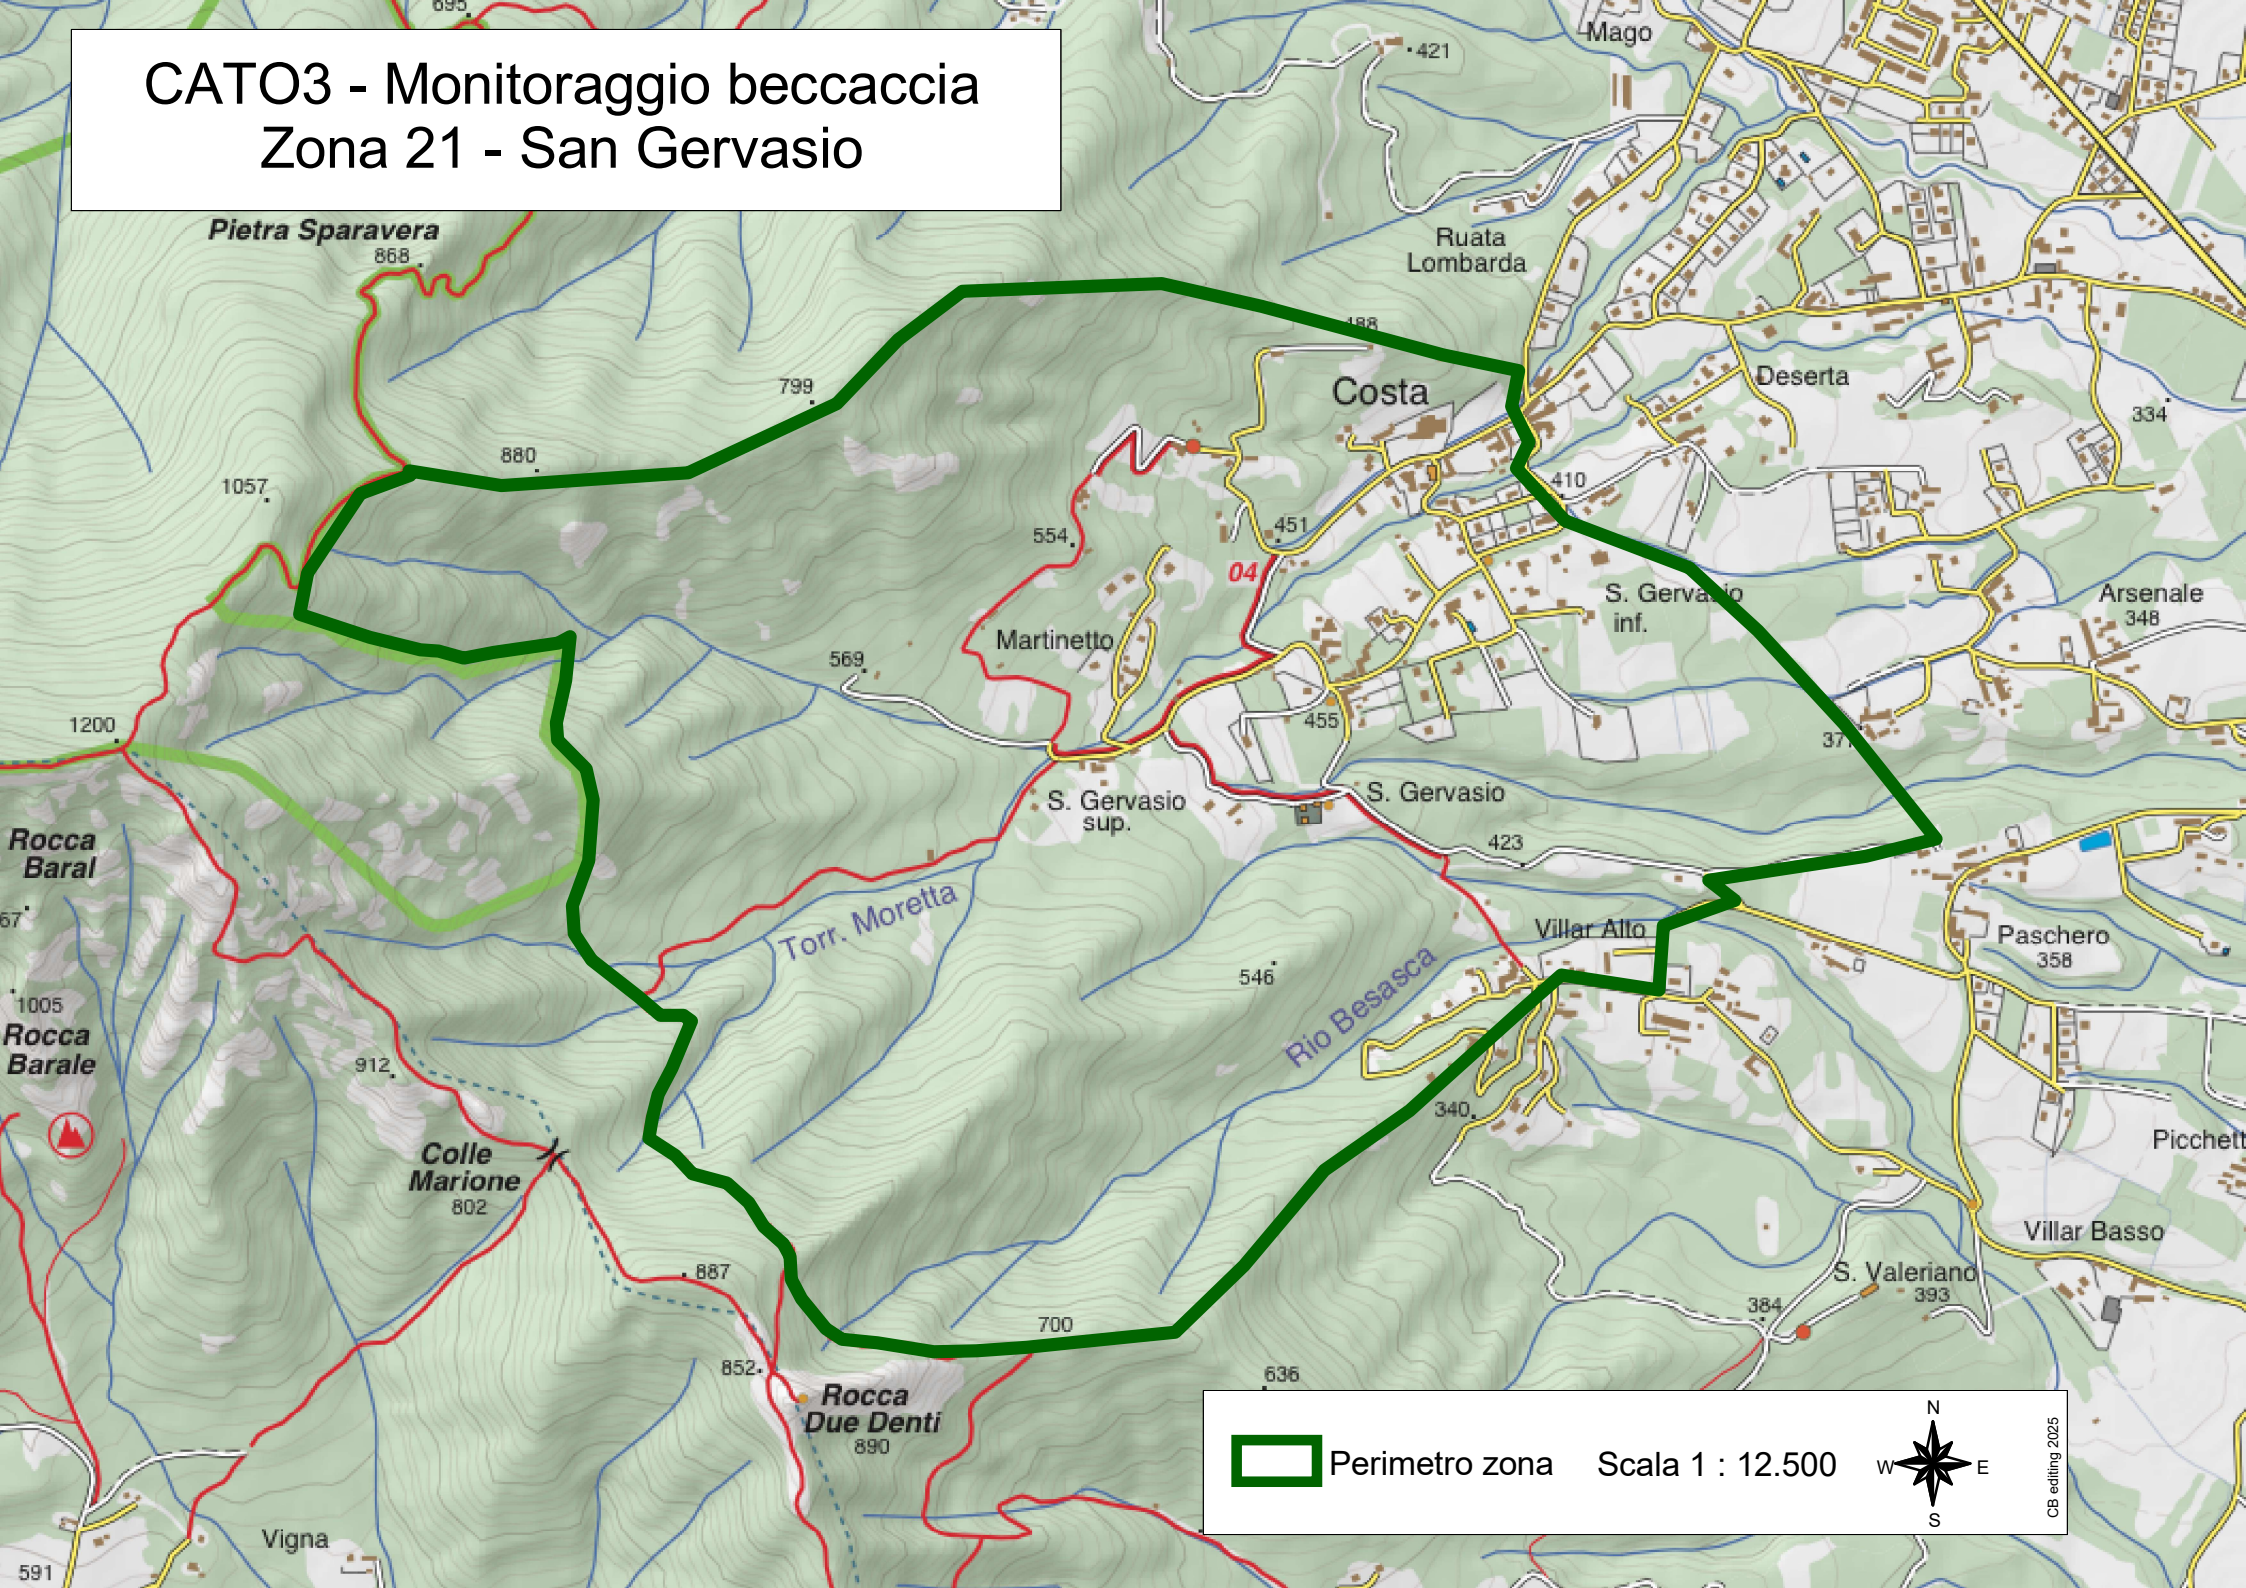

# CATO3 - Monitoraggio beccaccia

## Zona 21 - San Gervasio

 Perimetro zona    Scala 1 : 12.500        CB editing 2025