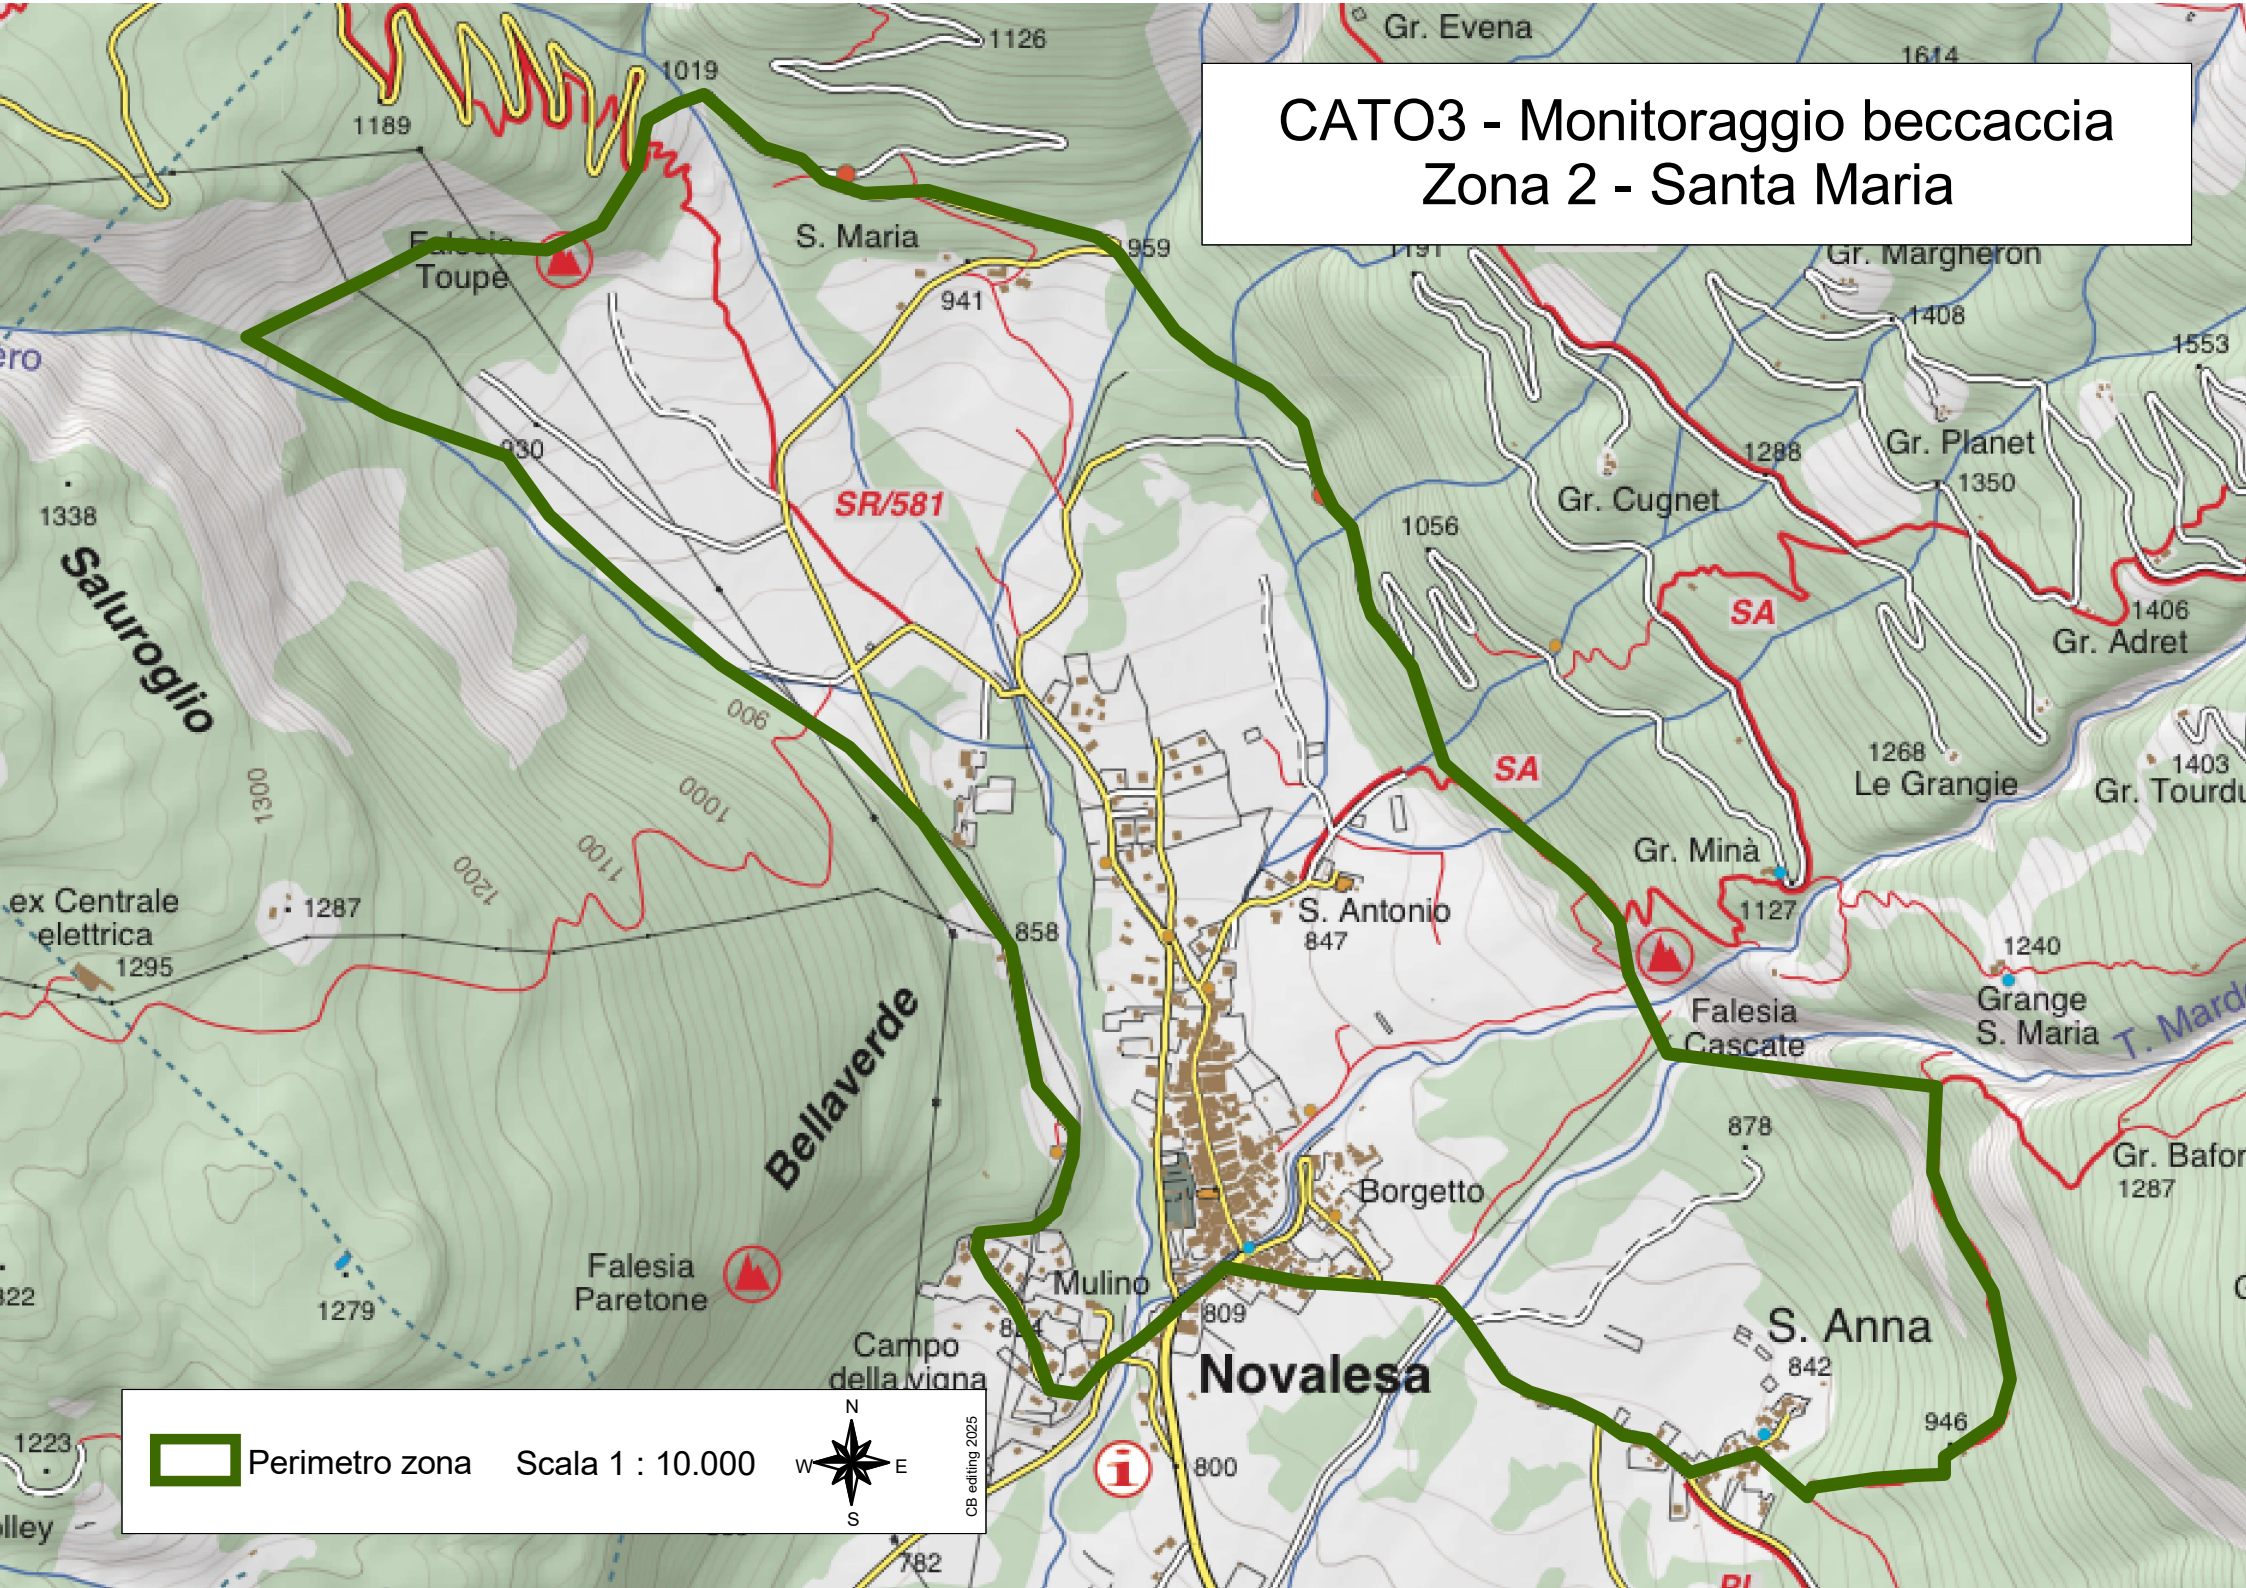

CAT03 - Monitoraggio beccaccia Zona 2 - Santa Maria

Perimetro zona

Scala 1 : 10.000

CB editing 2025