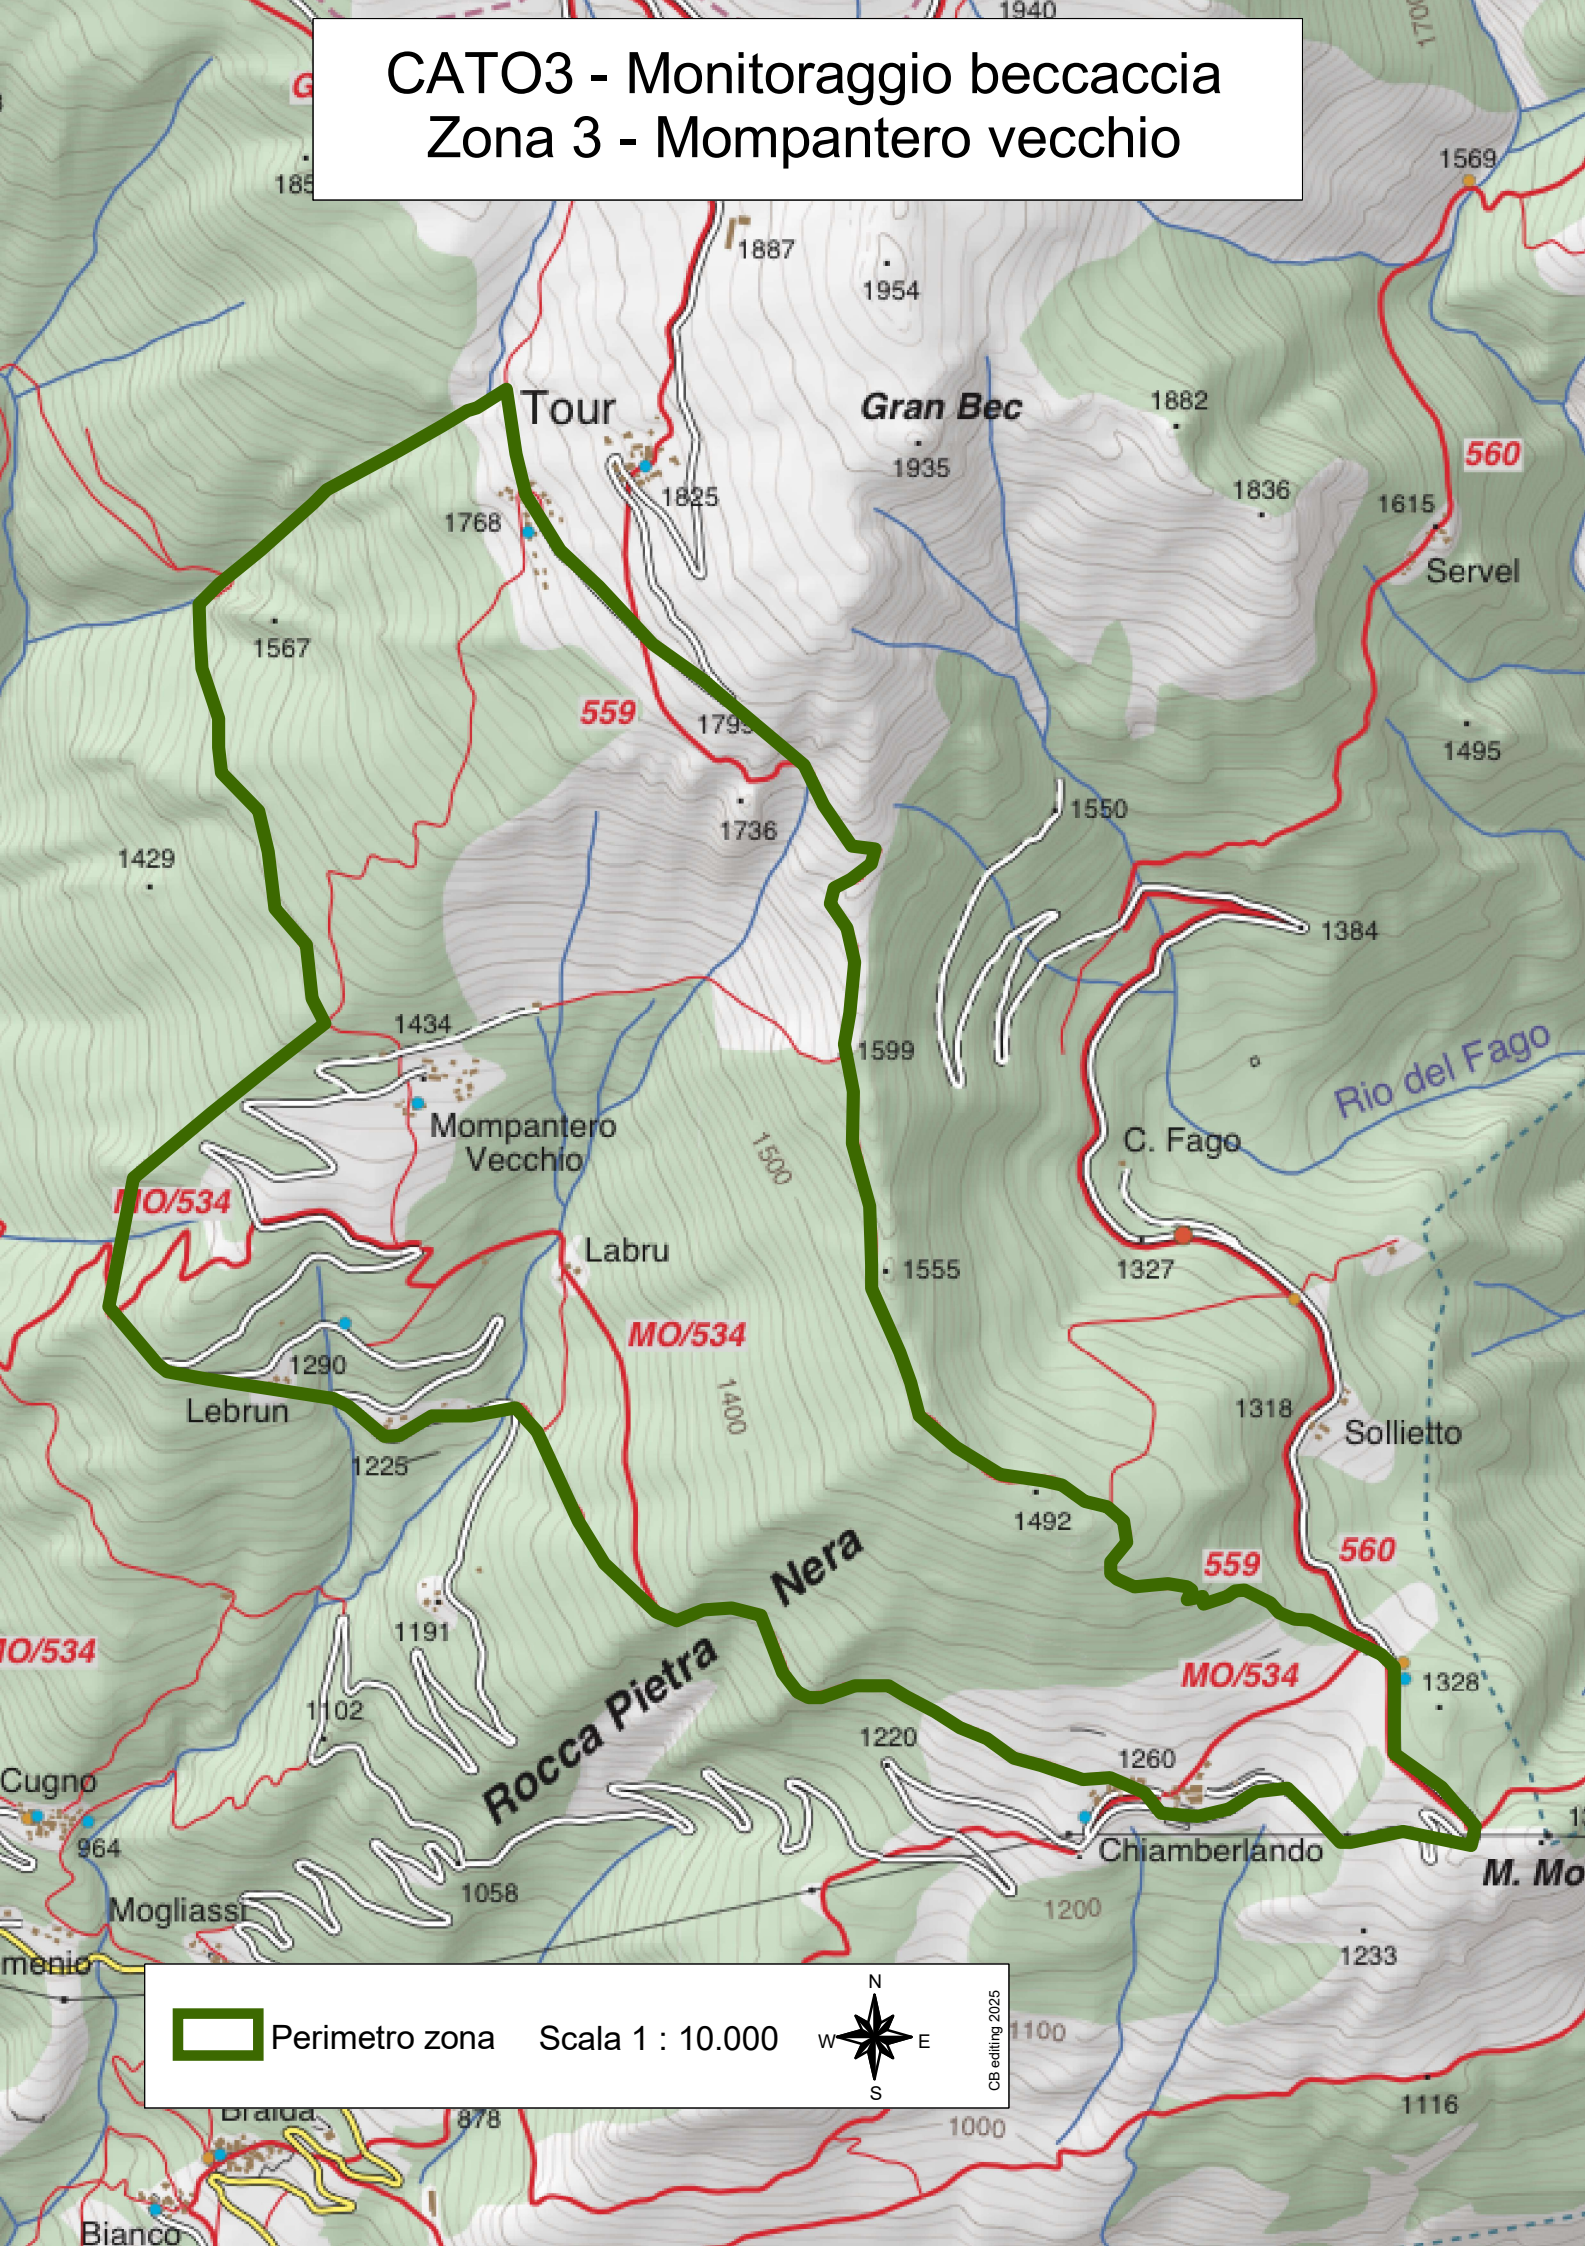

CATO3 - Monitoraggio beccaccia Zona 3 - Mompantero vecchio

Perimetro zona

Scala 1 : 10.000

CB editing 2025