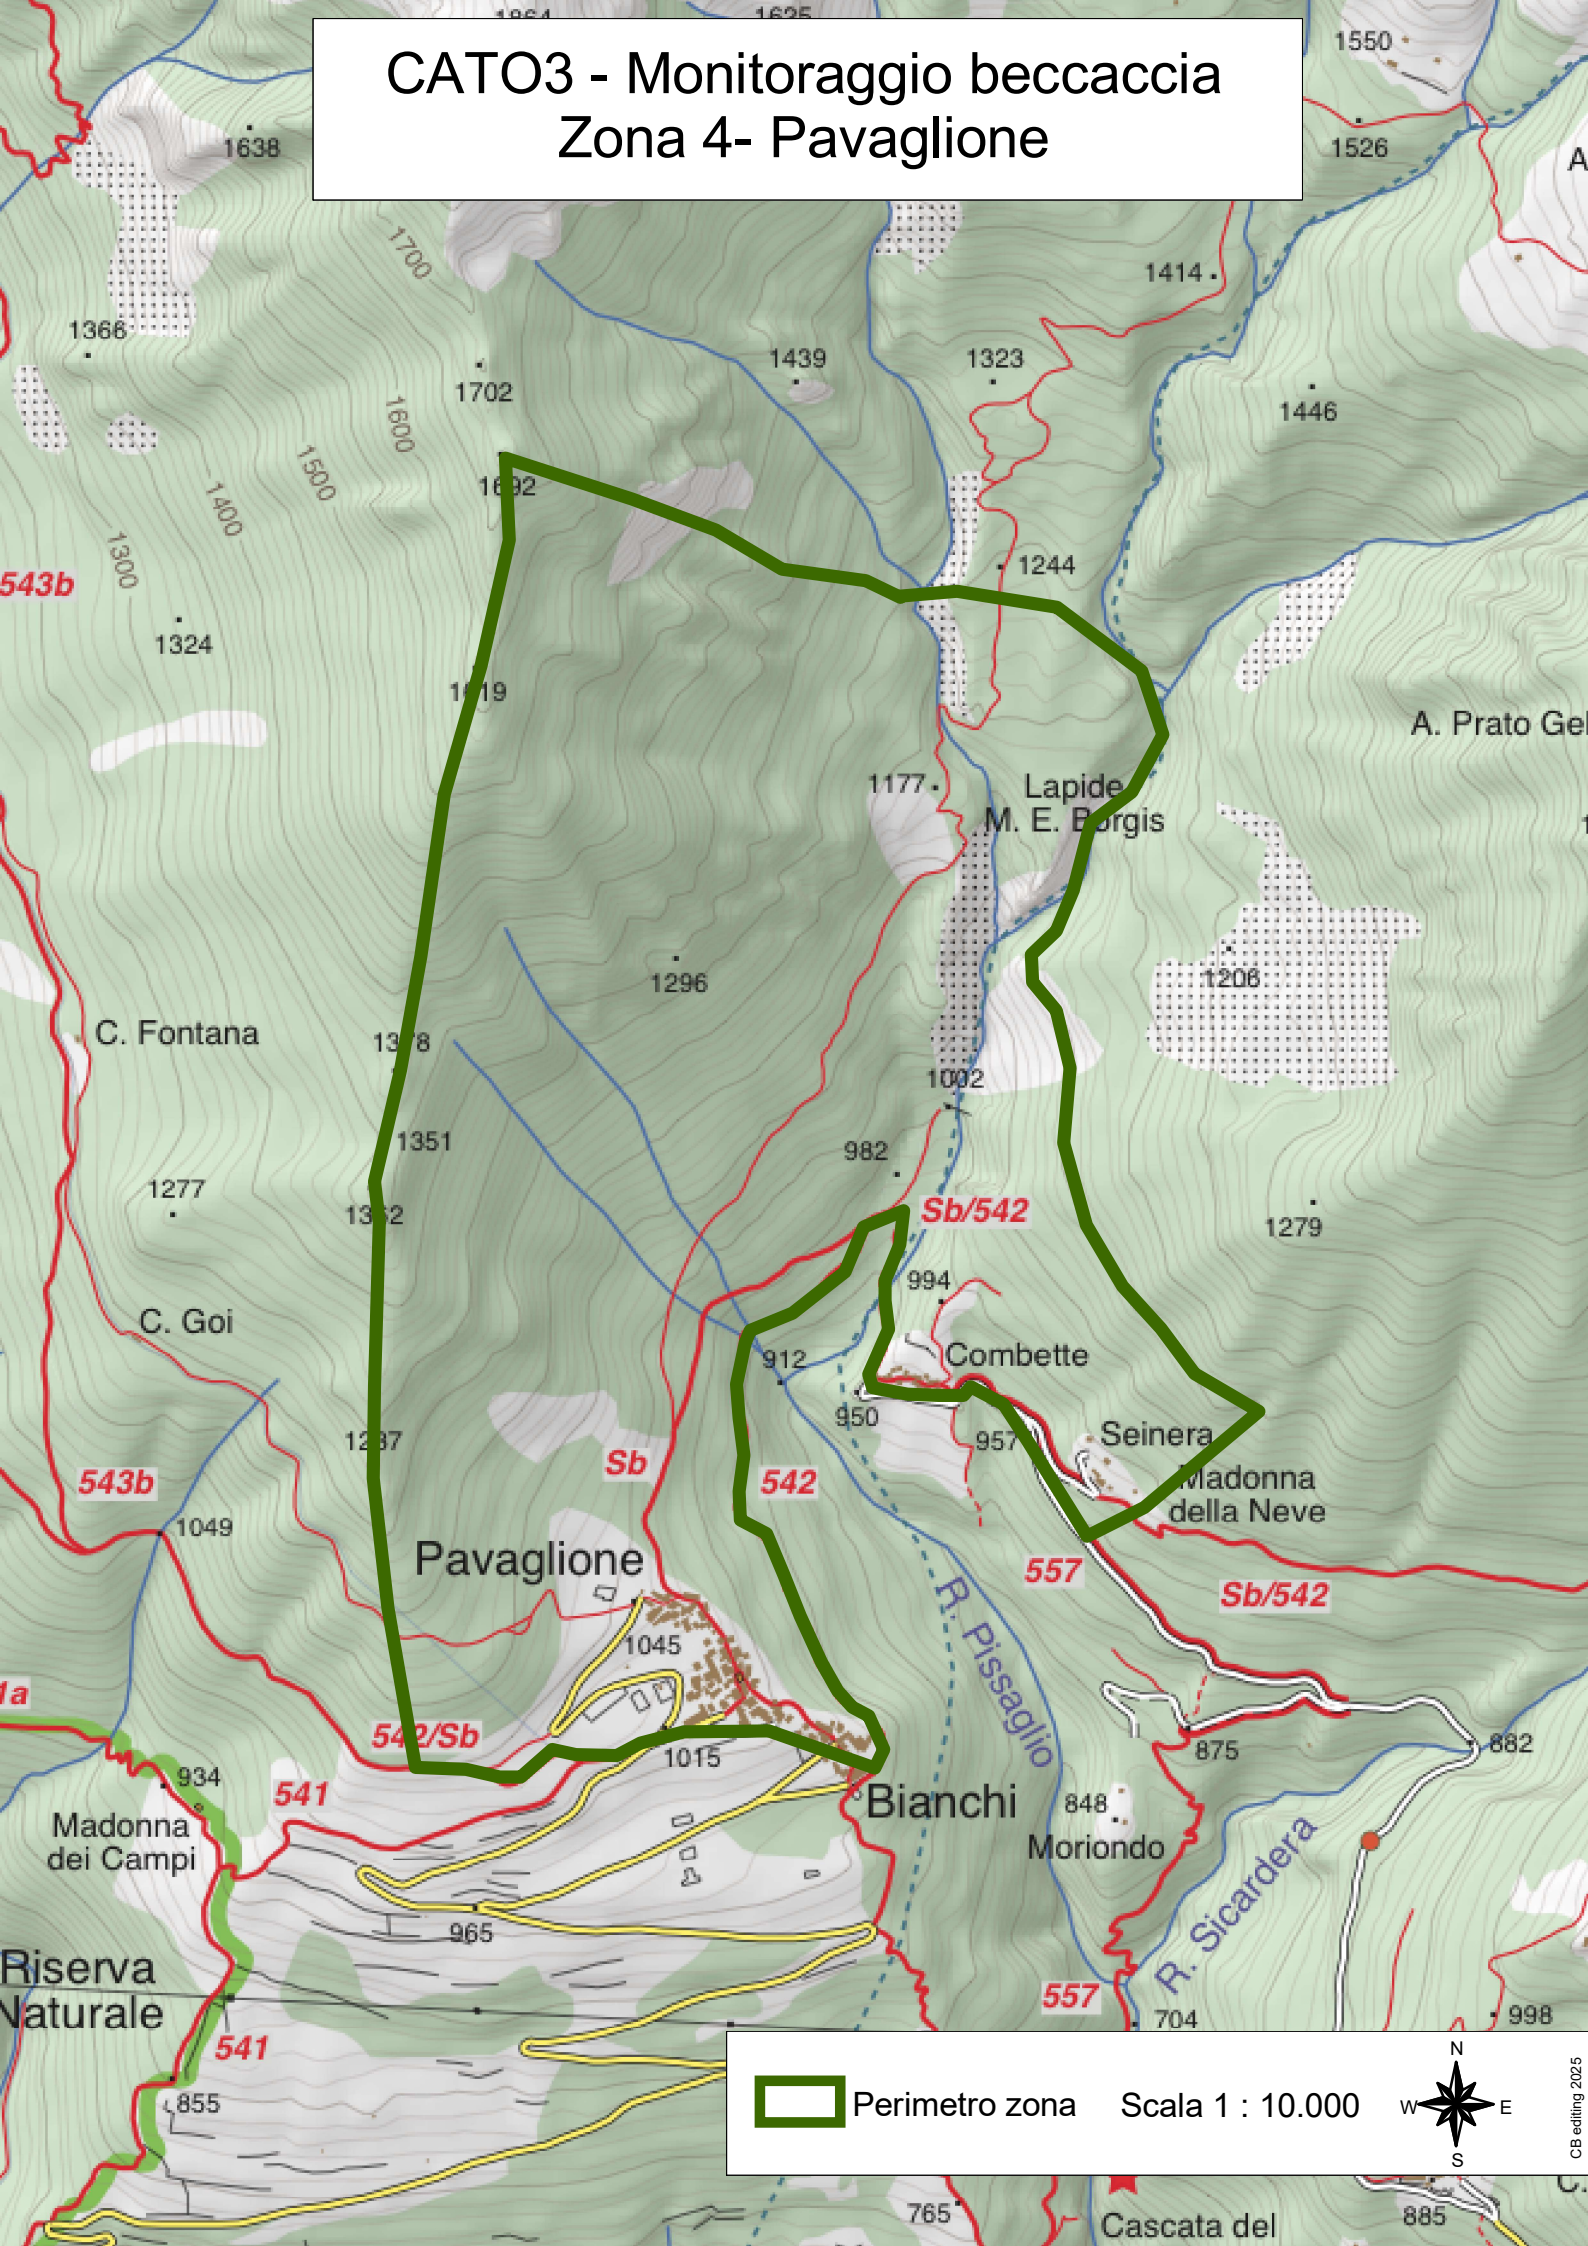

CATO3 - Monitoraggio beccaccia Zona 4- Pavaglione

Perimetro zona

Scala 1 : 10.000