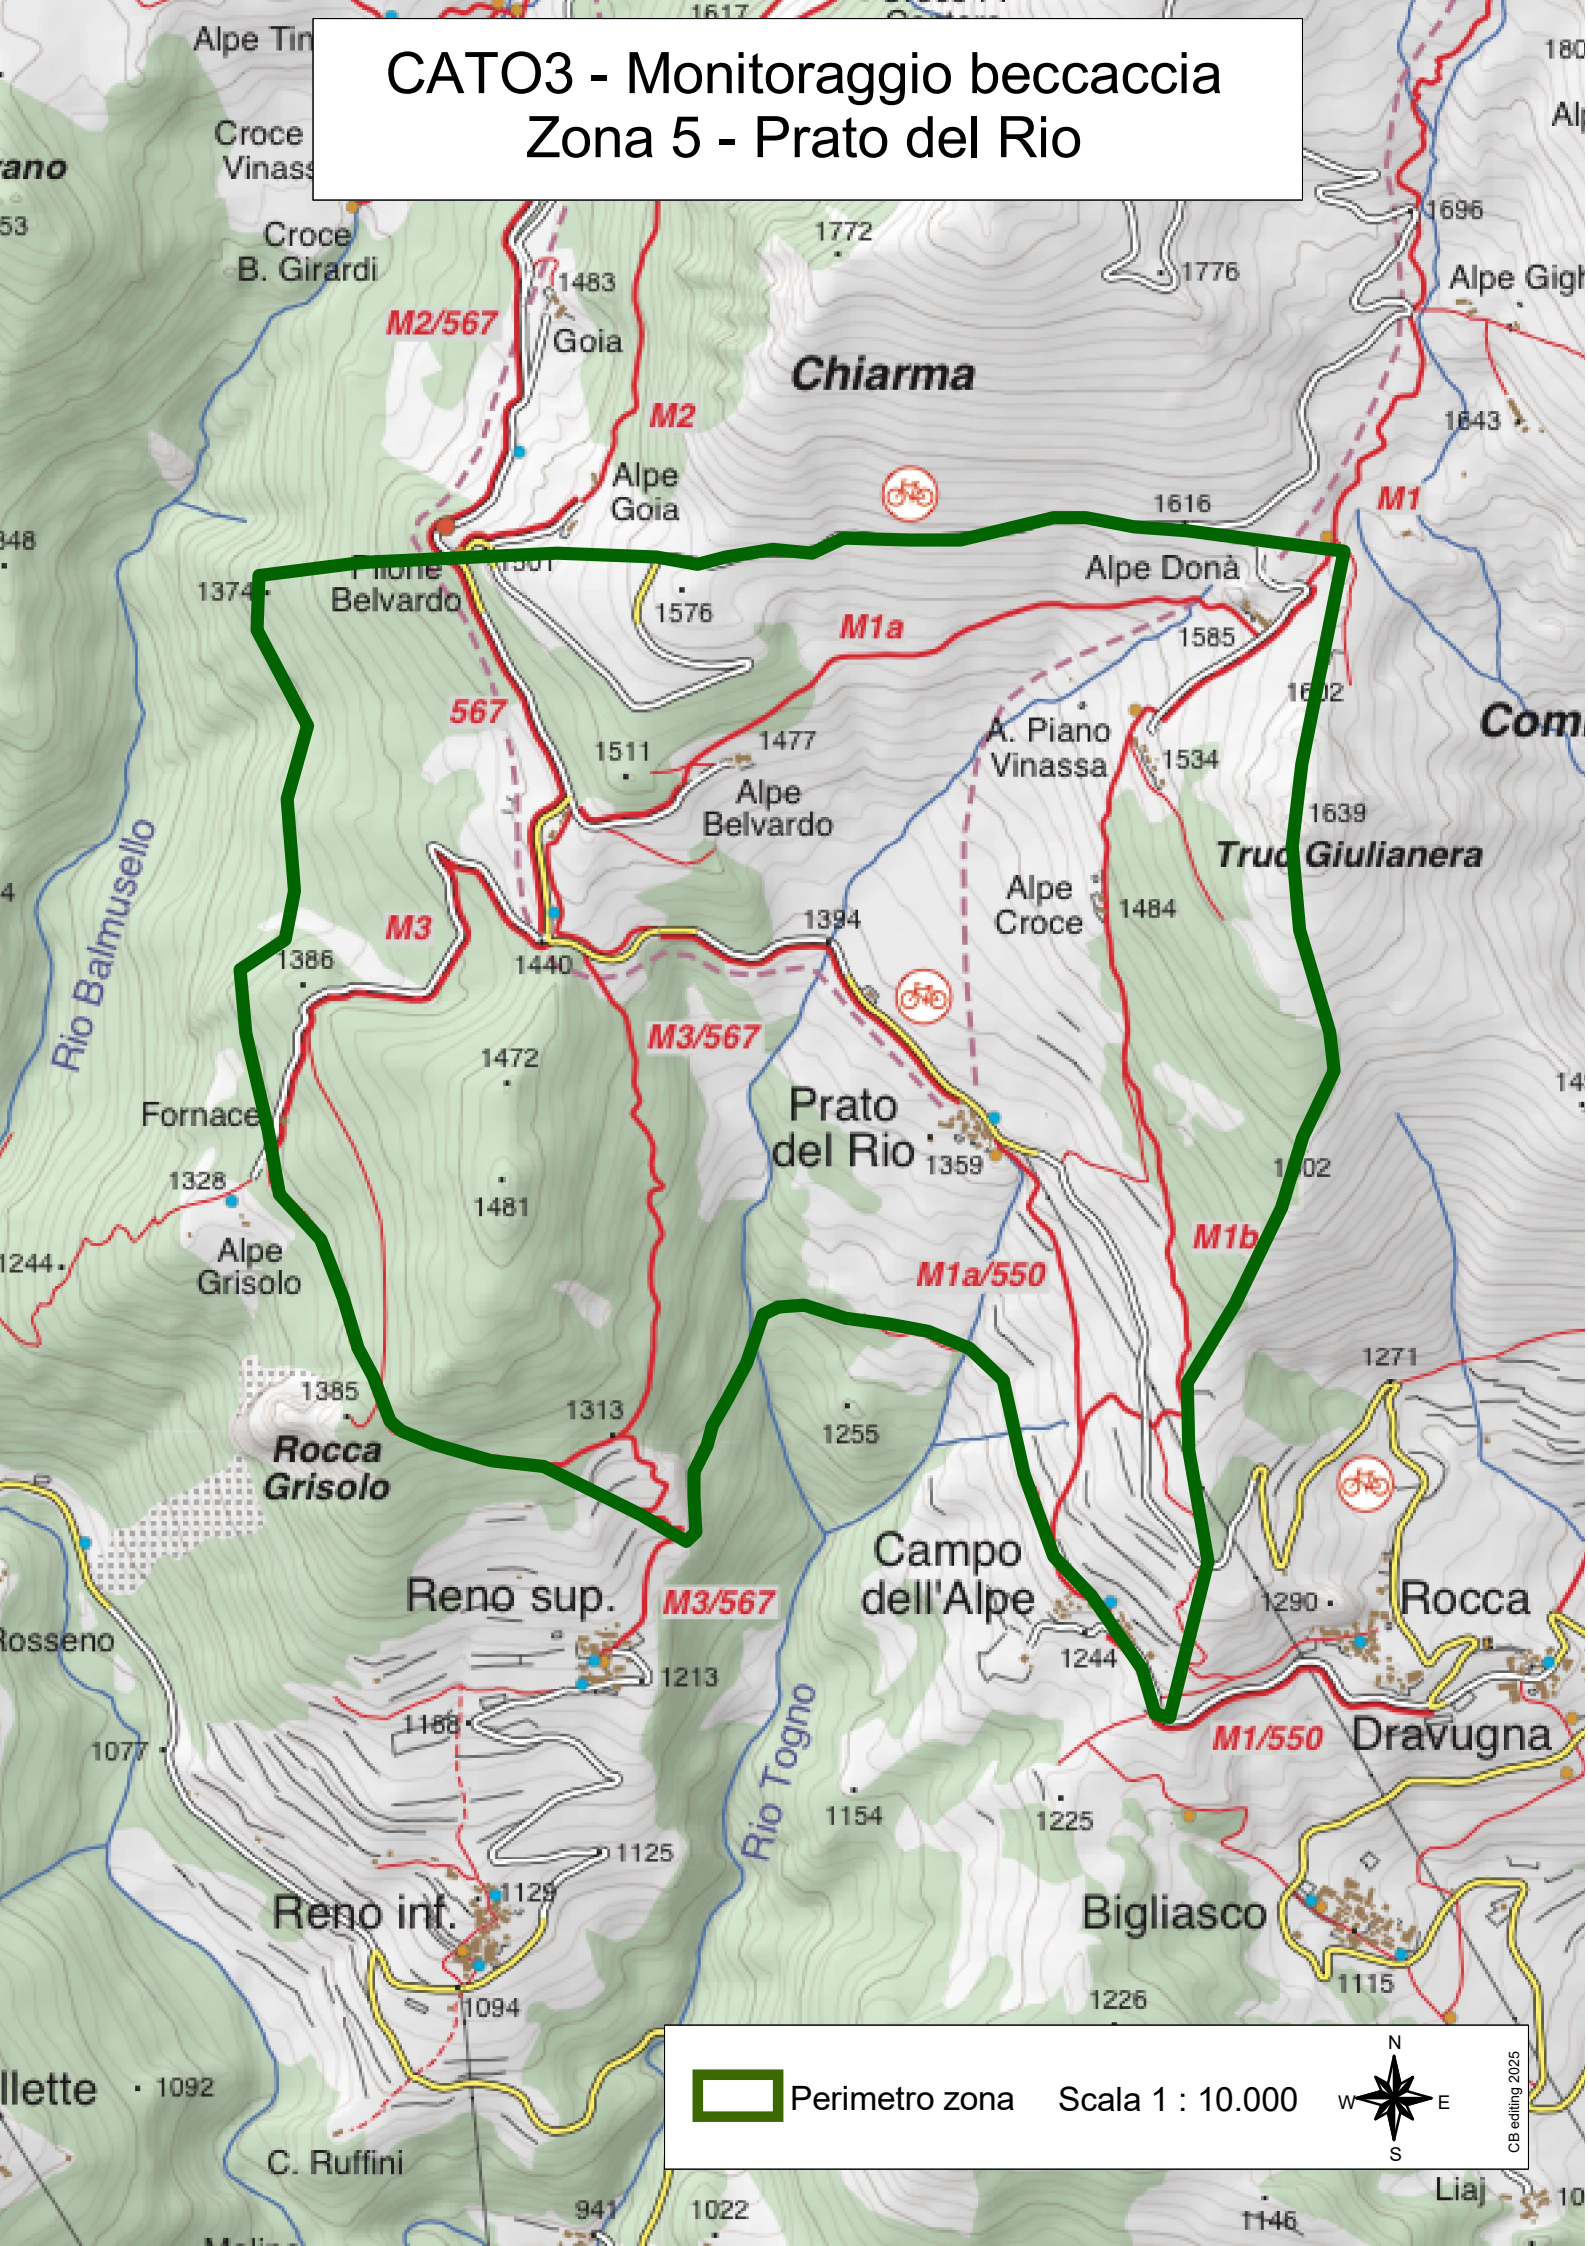

# CATO3 - Monitoraggio beccaccia Zona 5 - Prato del Rio

 Perimetro zona

Scala 1 : 10.000

CB editing 2025