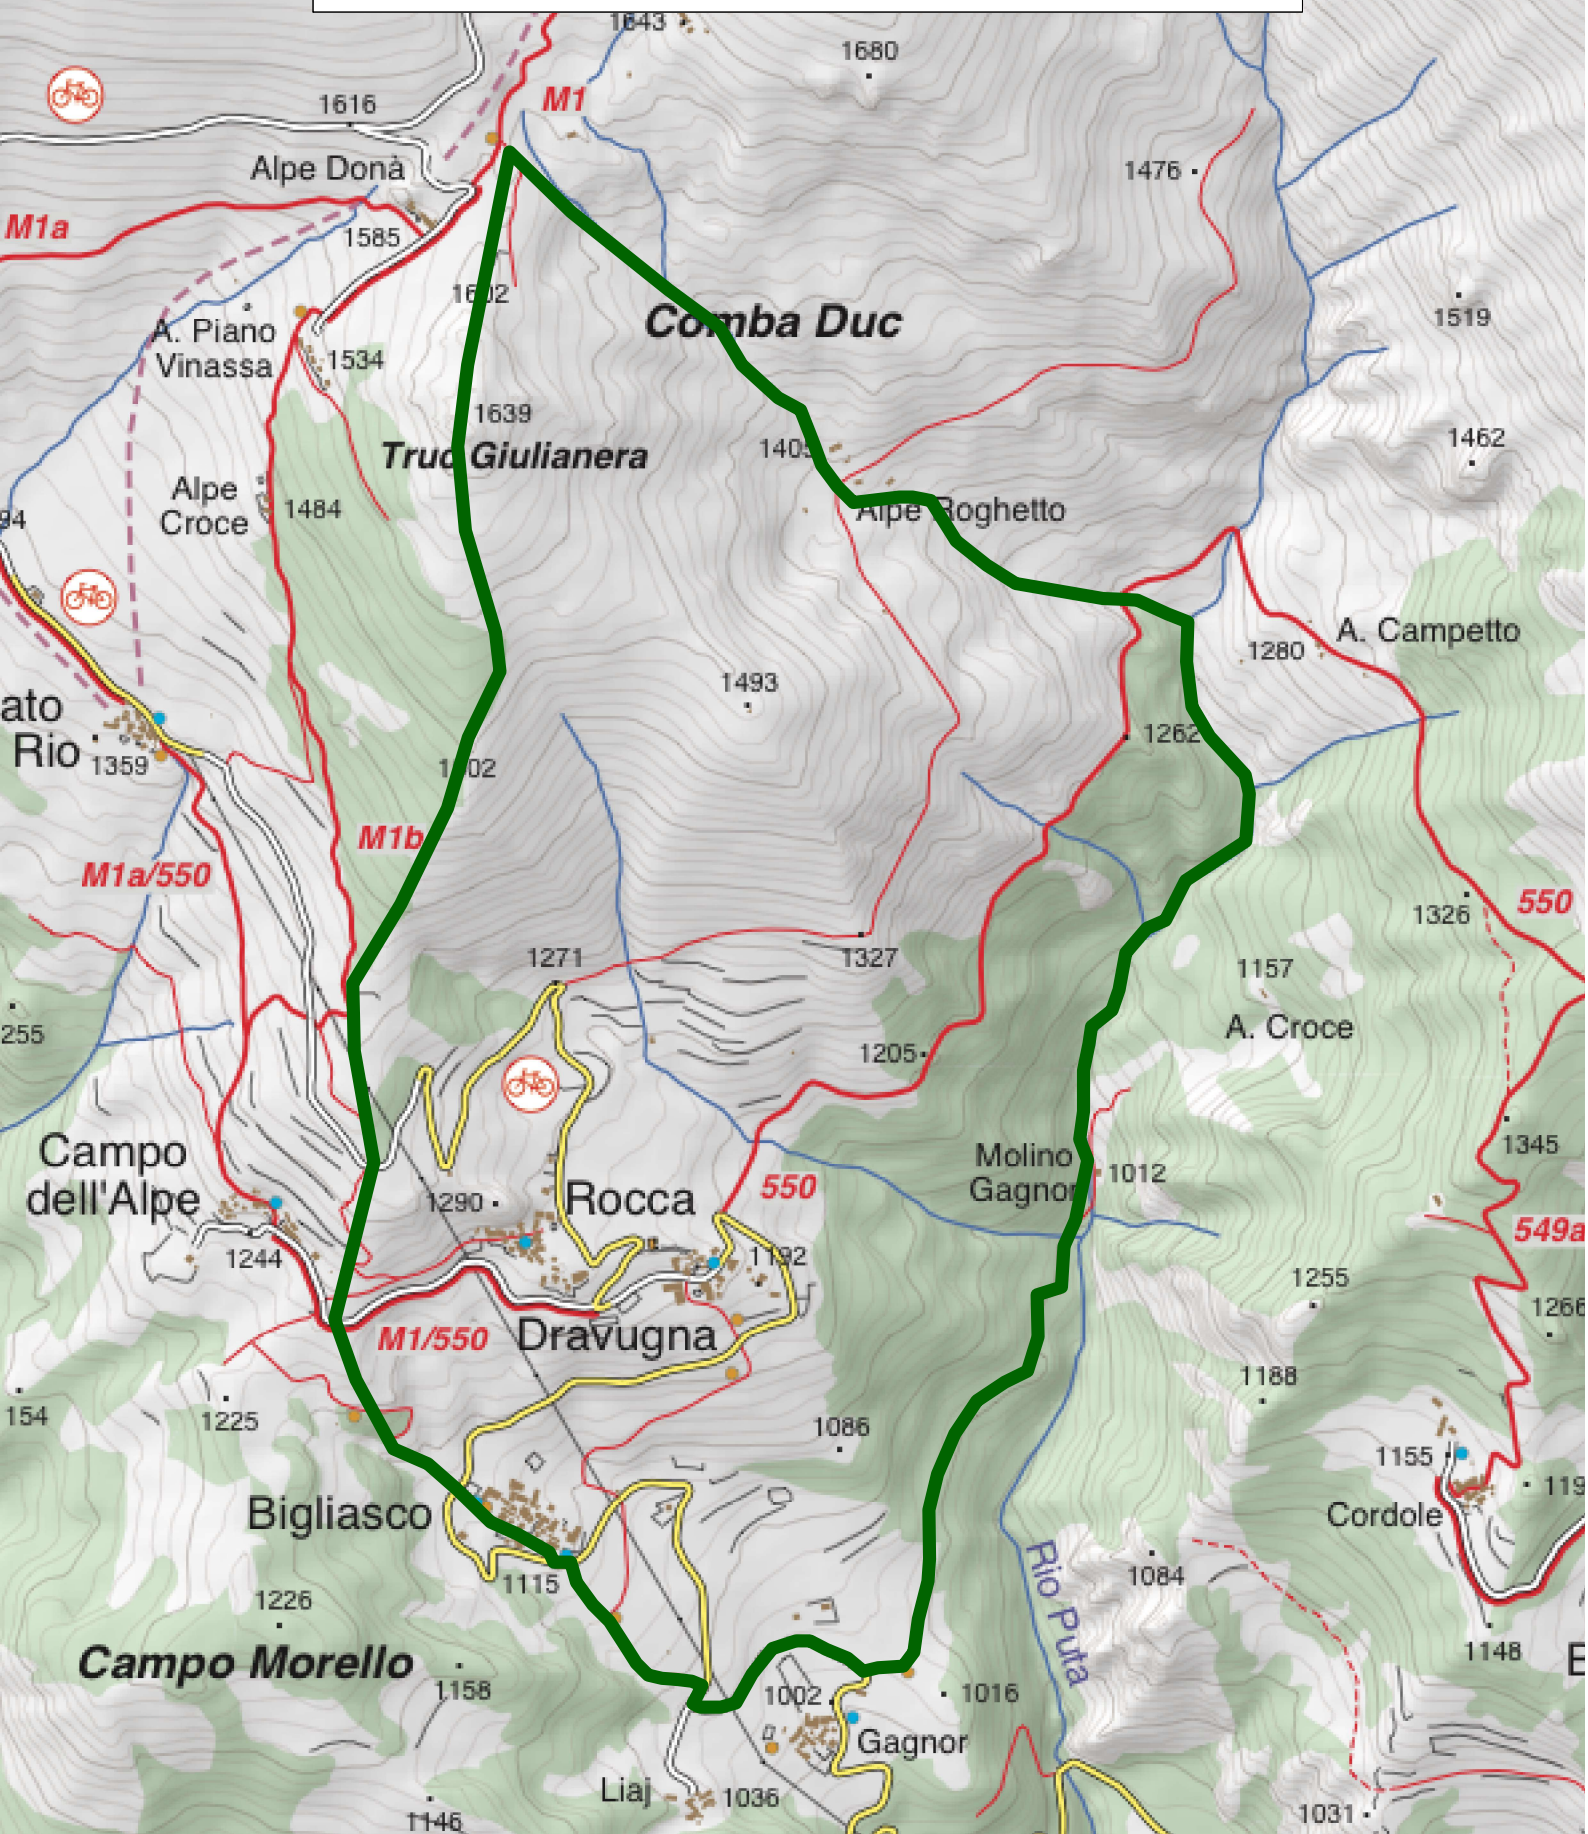

CATO3 - Monitoraggio beccaccia

Zona 6 - La Rocca

Perimetro zona

Scala 1 : 10.000