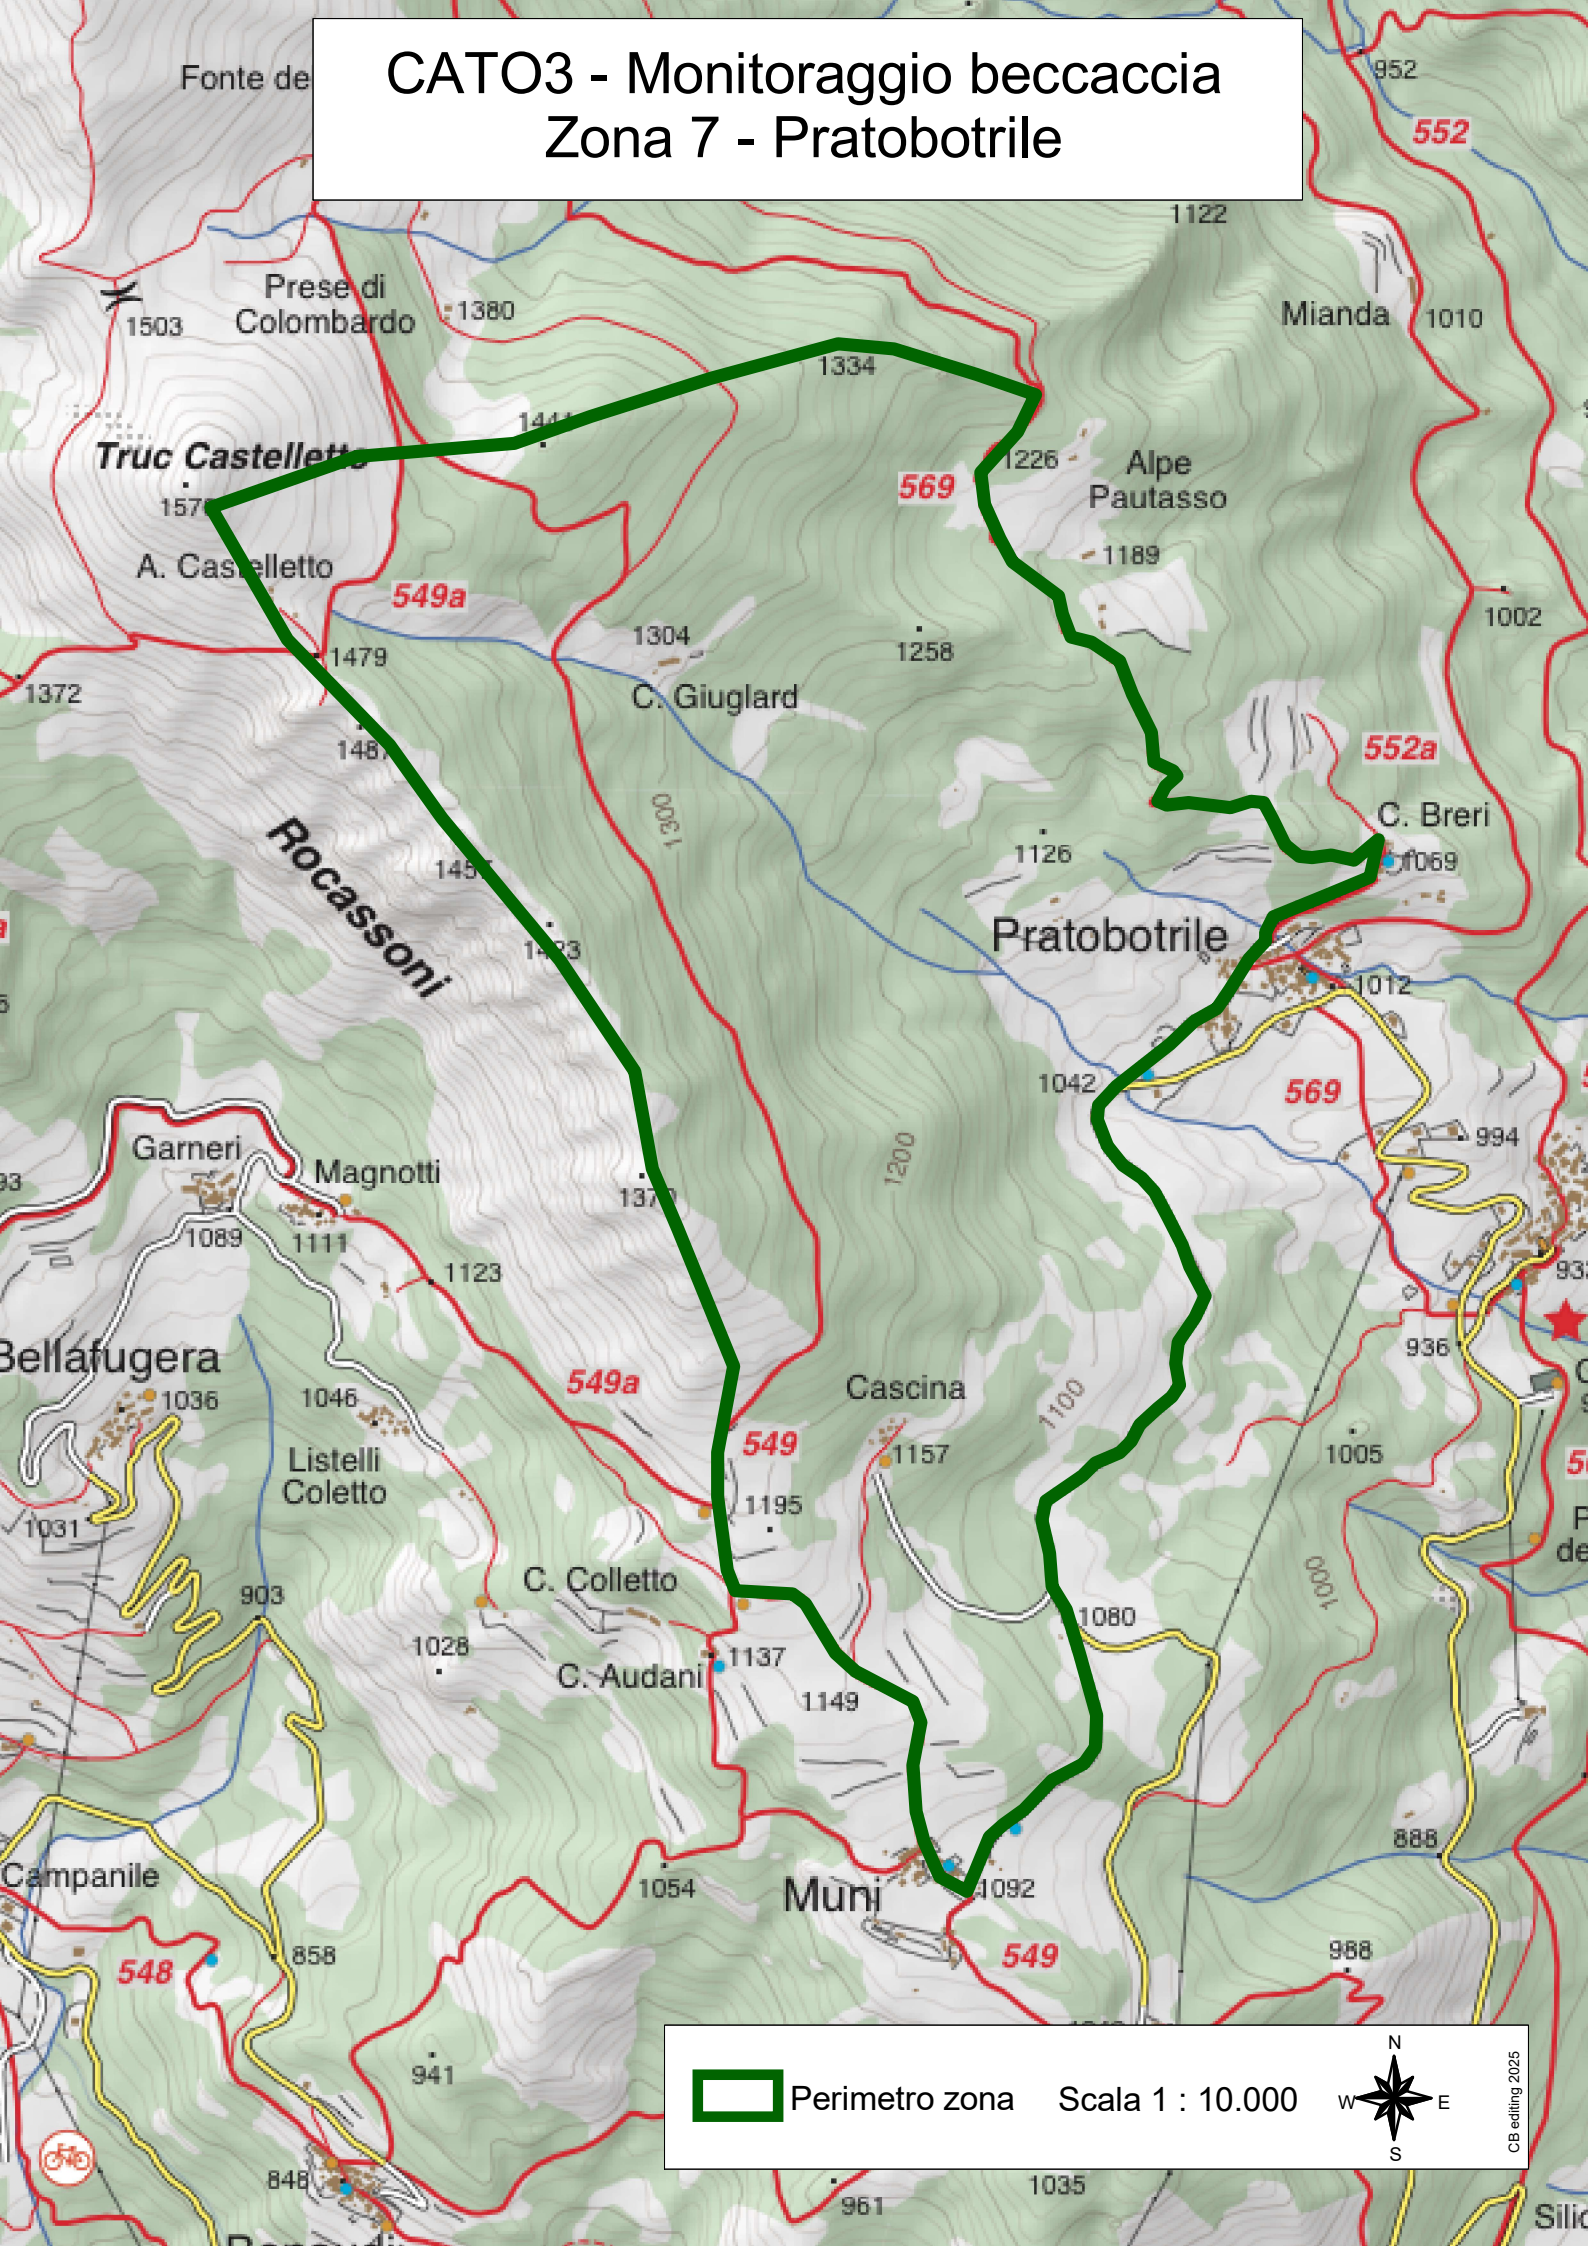

# CATO3 - Monitoraggio beccaccia Zona 7 - Pratobotrile

Perimetro zona

Scala 1 : 10.000